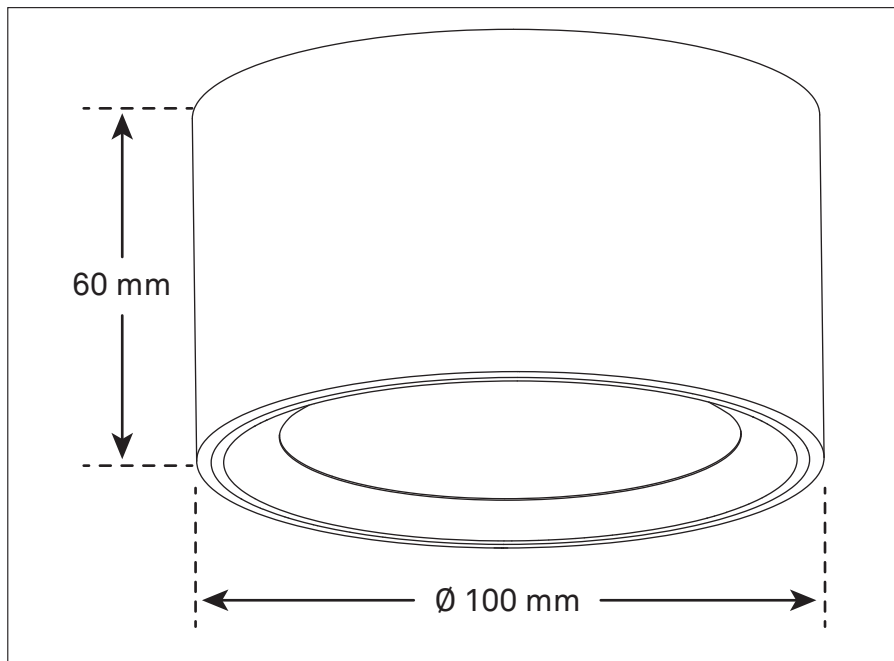

Bediening

3-STEP MOODMAKER™ FUNCTIE - WERKT MET EEN GEWONE MUURSCHAKELAAR

Reset function:

Productafmetingen

Badkamer

Belangrijk

Voordat je dit product in gebruik neemt, moet je de onderstaande veiligheidsvoorschriften en instructies aandachtig doorlezen om het op de juiste wijze te kunnen gebruiken.