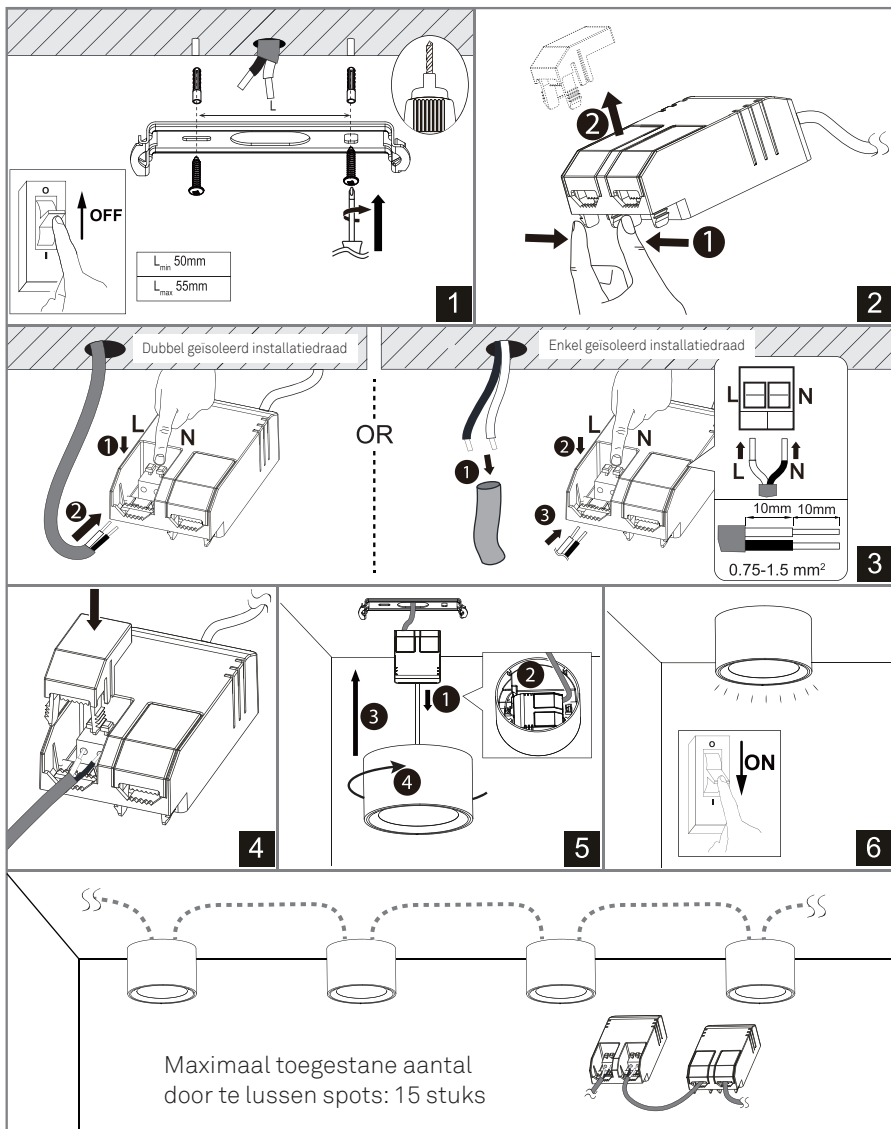

Bediening

3-STEP MOODMAKER™ FUNCTIE - WERKT MET EEN GEWONE MUURSCHAKELAAR

Reset function:

Productafmetingen

Badkamer

Belangrijk

Voordat je dit product in gebruik neemt, moet je de onderstaande veiligheidsvoorschriften en instructies aandachtig doorlezen om het op de juiste wijze te kunnen gebruiken.

Veiligheids-/montageinstructie

- Deze lamp is geschikt voor vaste montage op de muur.
 - De lamp moet op een veilige manier aan het plafond worden bevestigd. Het montagepunt moet in staat zijn om tenminste vijf maal het gewicht van de armatuur te kunnen dragen.
 - De lamp niet aansluiten met een flexibel snoer.
 - Mocht je niet over de verlangde kennis beschikken, laat de montage dan over aan een vakman.
 - Houd bij de aansluiting van de bedrading de juiste kleuren in acht: blauw (N), bruin of zwart (L) en indien elektriciteits-veiligheidsklasse I, geelgroen (aardleiding).
 - Lichtbronnen (met name gloeilampen en halogeenlampen) ontwikkelen tijdens het gebruik hoge temperaturen; bij ondeskundig gebruik verhoogt het risico op brand.
 - Dek de lamp niet af. Textiel, papier of andere licht ontvlambare materialen kunnen brand veroorzaken.
 - De lamp is alleen geschikt voor gebruik binnenshuis. Dit product heeft een IP-waarde van IP20 en mag alleen buiten de genoemde zones van een badkamer worden geplaatst.
 - Het product mag niet worden veranderd. Elke verandering doet het keurmerk teniet en kan het product onveilig maken.
- **Let op!** Voor het begin van de montagewerkzaamheden moet je de spanning uit schakelen. Doe dit door de betreffende groep uit te schakelen. Controleer dit met een spanningszoeker of meter.
 - Volg de instructies van de montage-tekening.
 - Wanneer je gaten boort om de lamp te monteren verzeker je er van dat er bij het monteren geen elektra- of andere leidingen doorboord kunnen worden. Gebruik hiervoor een spannings- of leidingzoeker.