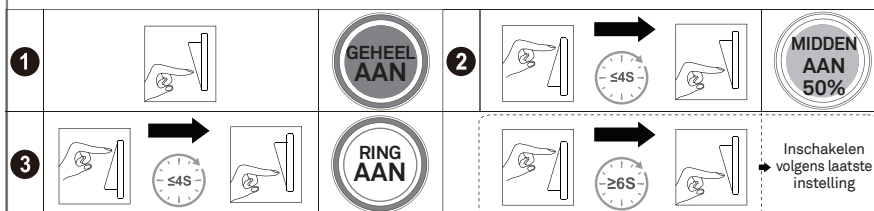

Bediening

3-STEP MOODMAKER™ FUNCTIE - WERKT MET EEN GEWONE MUURSCHAKELAAR

Reset function:

Productafmetingen

Badkamer

Belangrijk

Voordat je dit product in gebruik neemt, moet je de onderstaande veiligheidsvoorschriften en instructies aandachtig doorlezen om het op de juiste wijze te kunnen gebruiken.

Veiligheids-/montageinstructie

- Deze lamp is geschikt voor vaste montage op de muur.
 - De lamp moet op een veilige manier aan het plafond worden bevestigd. Het montagepunt moet in staat zijn om tenminste vijf maal het gewicht van de armatuur te kunnen dragen.
 - De lamp niet aansluiten met een flexibel snoer.
 - Mocht je niet over de verlangde kennis beschikken, laat de montage dan over aan een vakman.
 - Houd bij de aansluiting van de bedrading de juiste kleuren in acht: blauw (N), bruin of zwart (L) en indien elektriciteits-veiligheidsklasse I, geelgroen (aardleiding).
 - Lichtbronnen (met name gloeilampen en halogeenlampen) ontwikkelen tijdens het gebruik hoge temperaturen; bij ondeskundig gebruik verhoogt het risico op brand.
 - Dek de lamp niet af. Textiel, papier of andere licht ontvlambare materialen kunnen brand veroorzaken.
 - De lamp is alleen geschikt voor gebruik binnenshuis. Dit product heeft een IP-waarde van IP20 en mag alleen buiten de genoemde zones van een badkamer worden geplaatst.
 - Het product mag niet worden veranderd. Elke verandering doet het keurmerk teniet en kan het product onveilig maken.
- **Let op!** Voor het begin van de montagewerkzaamheden moet je de spanning uit schakelen. Doe dit door de betreffende groep uit te schakelen. Controleer dit met een spanningszoeker of meter.
 - Volg de instructies van de montage-tekening.
 - Wanneer je gaten boort om de lamp te monteren verzeker je er van dat er bij het monteren geen elektra- of andere leidingen doorboord kunnen worden. Gebruik hiervoor een spannings- of leidingzoeker.