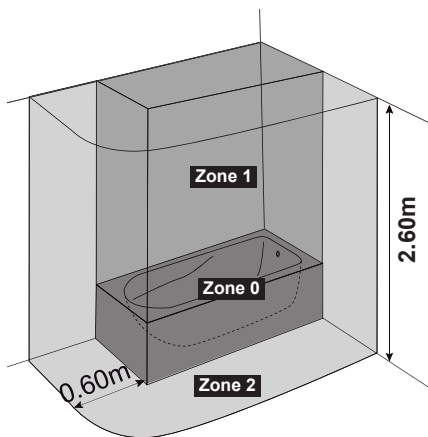

Bediening

3-STEP MOODMAKER™ FUNCTIE - WERKT MET EEN GEWONE MUURSCHAKELAAR

Reset function:

Productafmetingen

Badkamer

Belangrijk

Voordat je dit product in gebruik neemt, moet je de onderstaande veiligheidsvoorschriften en instructies aandachtig doorlezen om het op de juiste wijze te kunnen gebruiken.

Veiligheids-/montageinstructie

- Deze lamp is geschikt voor vaste montage op de muur.
 - De lamp moet op een veilige manier aan het plafond worden bevestigd. Het montagepunt moet in staat zijn om tenminste vijf maal het gewicht van de armatuur te kunnen dragen.
 - De lamp niet aansluiten met een flexibel snoer.
 - Mocht je niet over de verlangde kennis beschikken, laat de montage dan over aan een vakman.
 - Houd bij de aansluiting van de bedrading de juiste kleuren in acht: blauw (N), bruin of zwart (L) en indien elektriciteits-veiligheidsklasse I, geelgroen (aardleiding).
 - Lichtbronnen (met name gloeilampen en halogeenlampen) ontwikkelen tijdens het gebruik hoge temperaturen; bij ondeskundig gebruik verhoogt het risico op brand.
 - Dek de lamp niet af. Textiel, papier of andere licht ontvlambare materialen kunnen brand veroorzaken.
 - De lamp is alleen geschikt voor gebruik binnenshuis. Dit product heeft een IP-waarde van IP20 en mag alleen buiten de genoemde zones van een badkamer worden geplaatst.
 - Het product mag niet worden veranderd. Elke verandering doet het keurmerk teniet en kan het product onveilig maken.
- **Let op!** Voor het begin van de montagewerkzaamheden moet je de spanning uit schakelen. Doe dit door de betreffende groep uit te schakelen. Controleer dit met een spanningszoeker of meter.
 - Volg de instructies van de montage-tekening.
 - Wanneer je gaten boort om de lamp te monteren verzeker je er van dat er bij het monteren geen elektra- of andere leidingen doorboord kunnen worden. Gebruik hiervoor een spannings- of leidingzoeker.