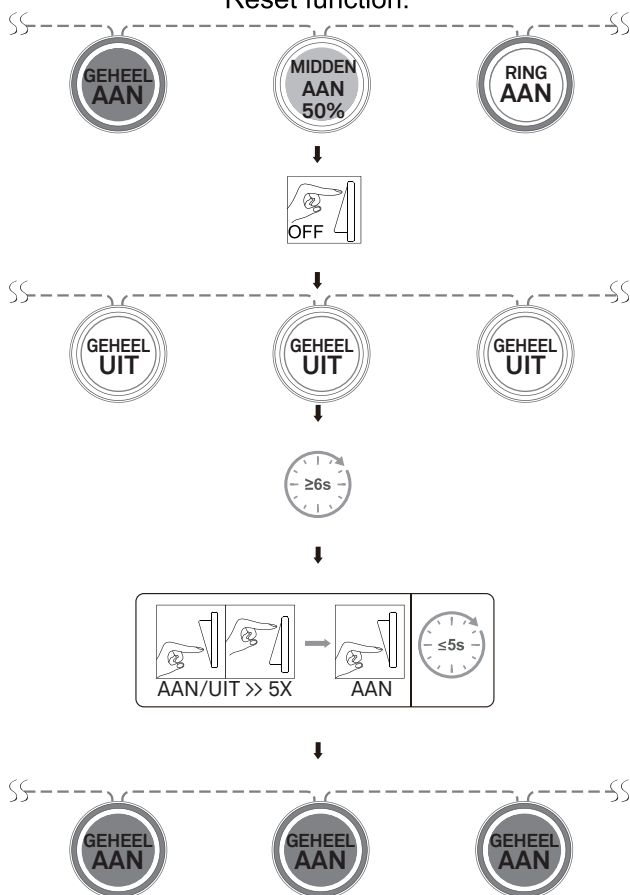

LED opbouwspot

203452 IM V04-22

.....
Gefeliciteerd met deze aankoop. Lees deze originele
gebruiksaanwijzing vóór het gebruik door, zodat je
dit product optimaal en veilig kunt gaan gebruiken.

LED

Montagetekening

Bediening

3-STEP MOODMAKER™ FUNCTIE - WERKT MET EEN GEWONE MUURSCHAKELAAR

Reset function:

Productafmetingen

Badkamer

Belangrijk

Voordat je dit product in gebruik neemt, moet je de onderstaande veiligheidsvoorschriften en instructies aandachtig doorlezen om het op de juiste wijze te kunnen gebruiken.