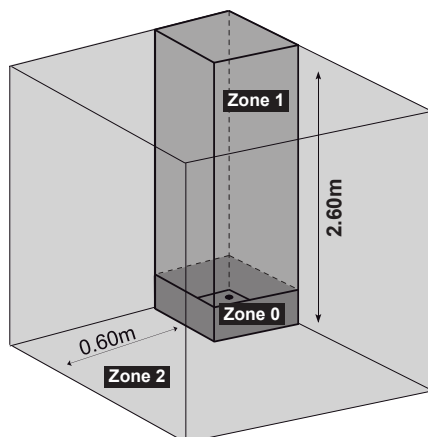

Bediening

3-STEP MOODMAKER™ FUNCTIE - WERKT MET EEN GEWONE MUURSCHAKELAAR

Reset function:

Productafmetingen

Badkamer

Belangrijk

Voordat je dit product in gebruik neemt, moet je de onderstaande veiligheidsvoorschriften en instructies aandachtig doorlezen om het op de juiste wijze te kunnen gebruiken.