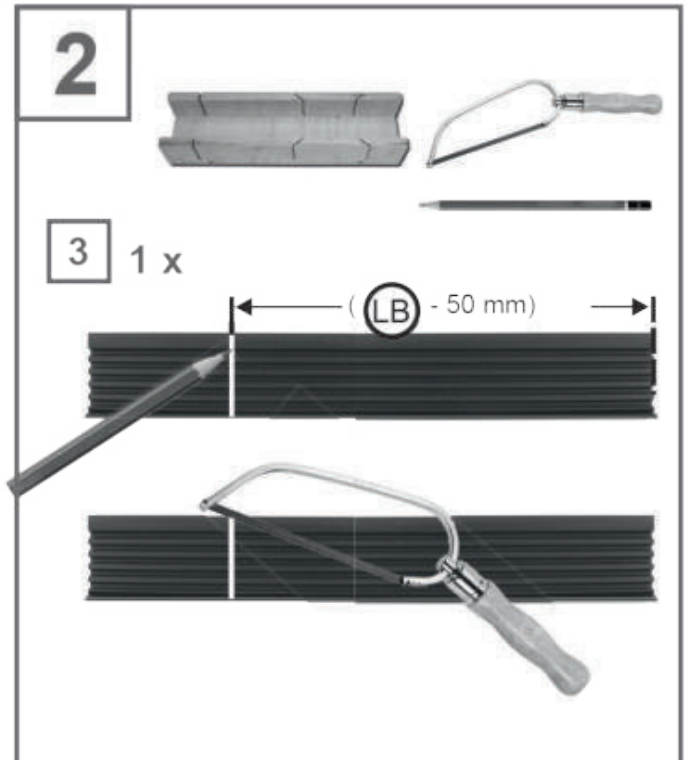

EN LAMELLA INSECT SCREEN

NL LAMELLENHOR

FR MOUSTIQUAIRE À LAMELLES

DE INSEKTENSCHUTZ ZUGVORHANG

Instruction manual **EN** Handleiding **NL** Manuel d'instructions **FR**
Bedienungsanleitung **DE**

made easy

94x220/ 114x250

94x220/ 114x250

OPT L

OPT R

OPT L

10

11

12

OPT R

OPT L

12

4x / 5 x

94x220 / 114x250

13

2x

OPT R