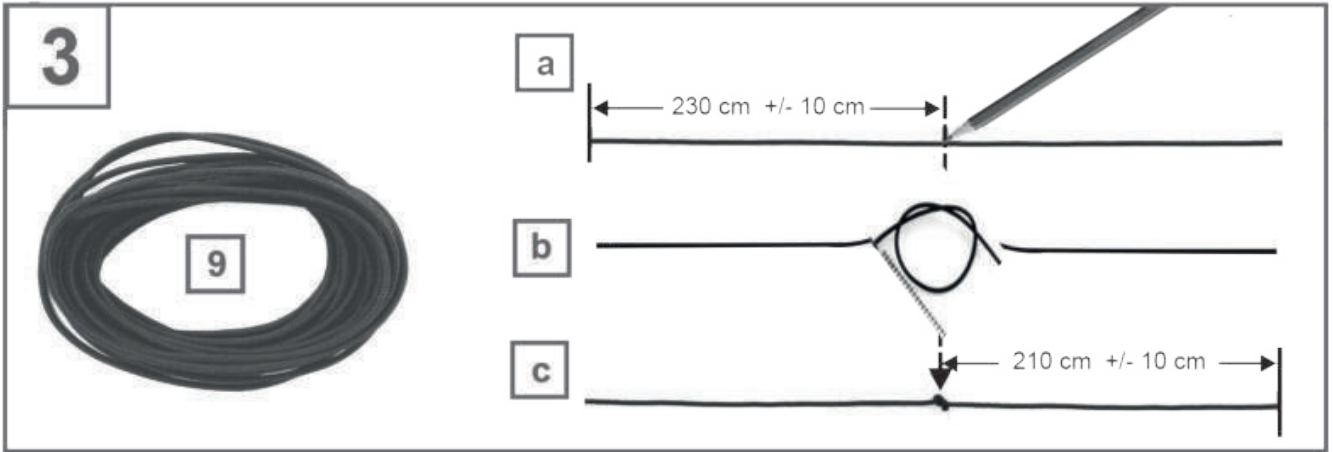

EN LAMELLA INSECT SCREEN

NL LAMELLENHOR

FR MOUSTIQUAIRE À LAMELLES

DE INSEKTENSCHUTZ ZUGVORHANG

Instruction manual **EN** Handleiding **NL** Manuel d'instructions **FR**
Bedienungsanleitung **DE**

made easy

94x220/ 114x250

94x220/ 114x250

OPT L

OPT R

OPT L

10

11

12

OPT R

OPT L

12

4x / 5 x

94x220 / 114x250

13

2x

OPT R