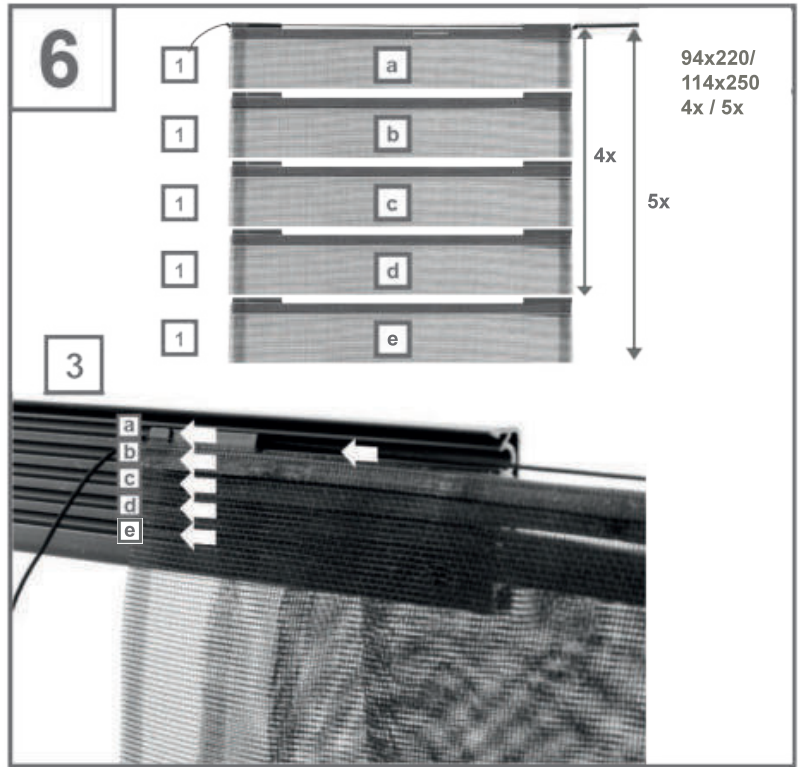

EN LAMELLA INSECT SCREEN

NL LAMELLENHOR

FR MOUSTIQUAIRE À LAMELLES

DE INSEKTENSCHUTZ ZUGVORHANG

Instruction manual **EN** Handleiding **NL** Manuel d'instructions **FR**
Bedienungsanleitung **DE**

made easy

94x220/ 114x250

94x220/ 114x250

OPT L

OPT R

OPT L

10

11

12

OPT R

OPT L

12

4x / 5 x

94x220 / 114x250

13

2x

OPT R