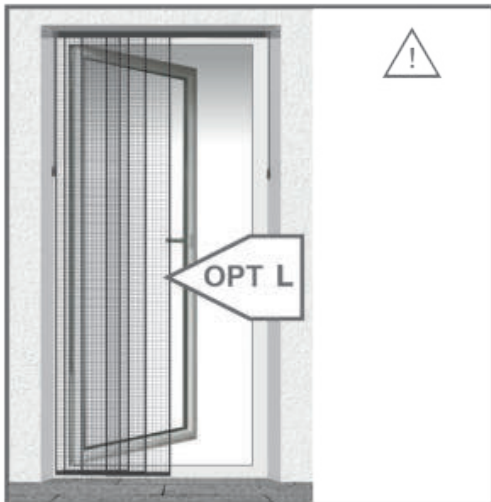

EN LAMELLA INSECT SCREEN

NL LAMELLENHOR

FR MOUSTIQUAIRE À LAMELLES

DE INSEKTENSCHUTZ ZUGVORHANG

Instruction manual **EN** Handleiding **NL** Manuel d'instructions **FR**
Bedienungsanleitung **DE**

made easy

94x220/ 114x250

94x220/ 114x250

OPT L

OPT R

OPT L

10

11

12