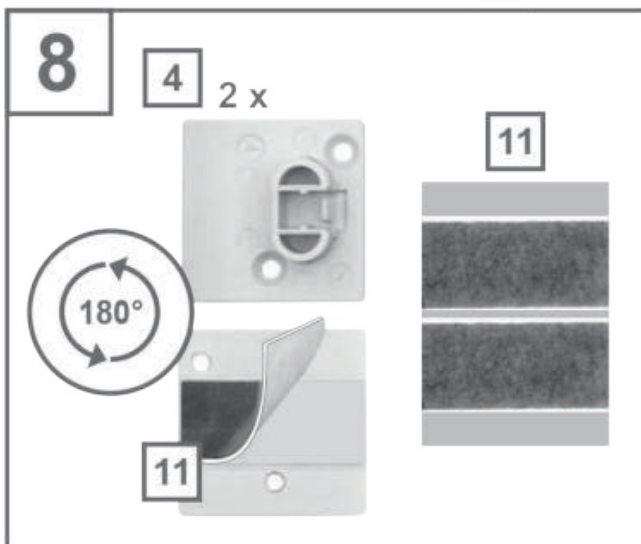

EN LAMELLA INSECT SCREEN

NL LAMELLENHOR

FR MOUSTIQUAIRE À LAMELLES

DE INSEKTENSCHUTZ ZUGVORHANG

Instruction manual **EN** Handleiding **NL** Manuel d'instructions **FR**
Bedienungsanleitung **DE**

made easy

94x220/ 114x250

94x220/ 114x250

OPT L

OPT R

OPT L

10

11

12

OPT R

OPT L

12

4x / 5 x

94x220 / 114x250

13

2x

OPT R