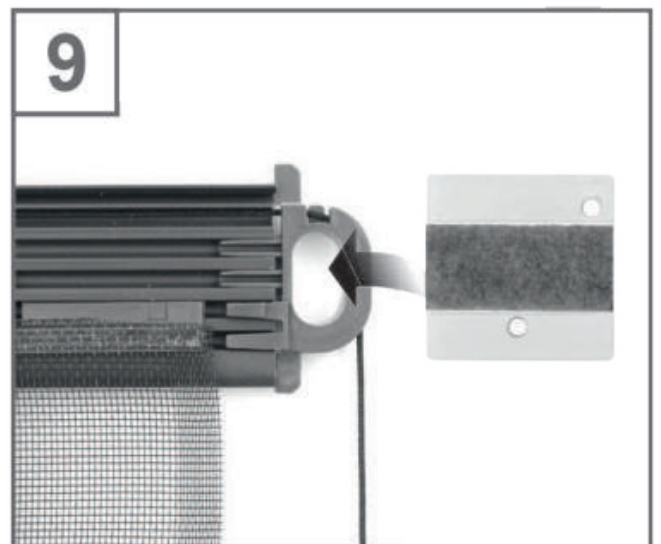

EN LAMELLA INSECT SCREEN

NL LAMELLENHOR

FR MOUSTIQUAIRE À LAMELLES

DE INSEKTENSCHUTZ ZUGVORHANG

Instruction manual **EN** Handleiding **NL** Manuel d'instructions **FR**
Bedienungsanleitung **DE**

made easy

94x220/ 114x250

94x220/ 114x250

OPT L

OPT R

OPT L

10

11

12