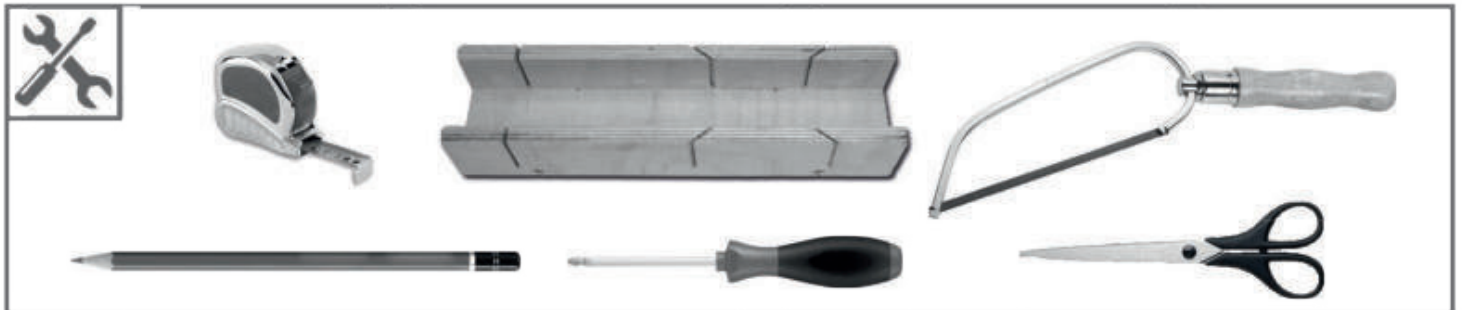

94x220/ 114x250