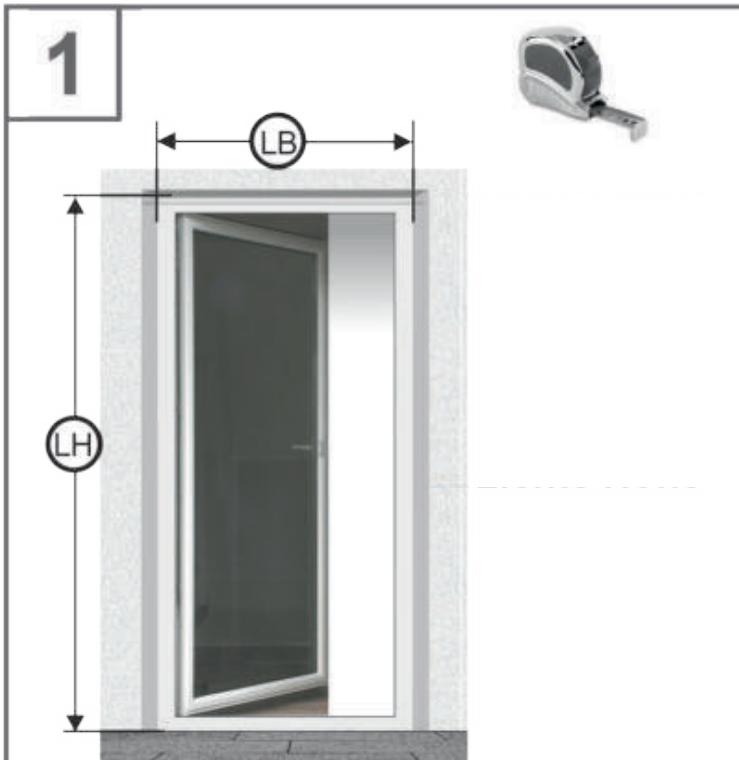

EN LAMELLA INSECT SCREEN

NL LAMELLENHOR

FR MOUSTIQUAIRE À LAMELLES

DE INSEKTENSCHUTZ ZUGVORHANG

Instruction manual **EN** Handleiding **NL** Manuel d'instructions **FR**
Bedienungsanleitung **DE**

made easy

94x220/ 114x250

94x220/ 114x250

OPT L

OPT R

OPT L

10

11

12