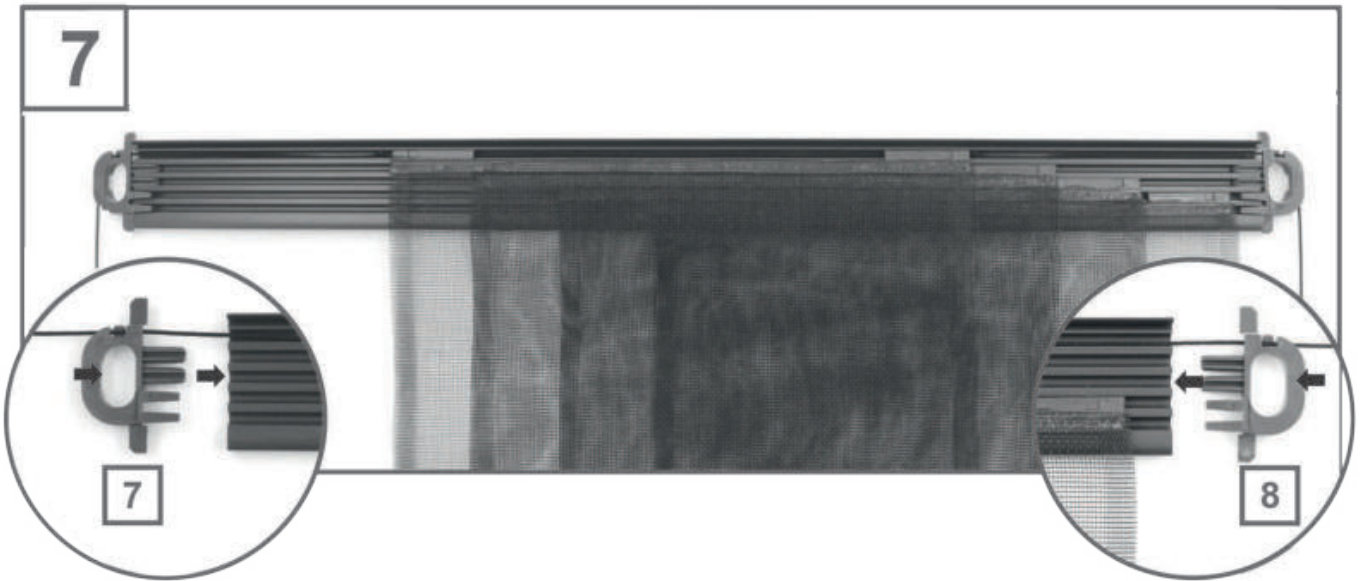

EN LAMELLA INSECT SCREEN

NL LAMELLENHOR

FR MOUSTIQUAIRE À LAMELLES

DE INSEKTENSCHUTZ ZUGVORHANG

Instruction manual **EN** Handleiding **NL** Manuel d'instructions **FR**
Bedienungsanleitung **DE**

made easy

94x220/ 114x250

94x220/ 114x250

OPT L

OPT R

OPT L

10

11

12

OPT R

OPT L

12

4x / 5 x

94x220 / 114x250

13

2x

OPT R