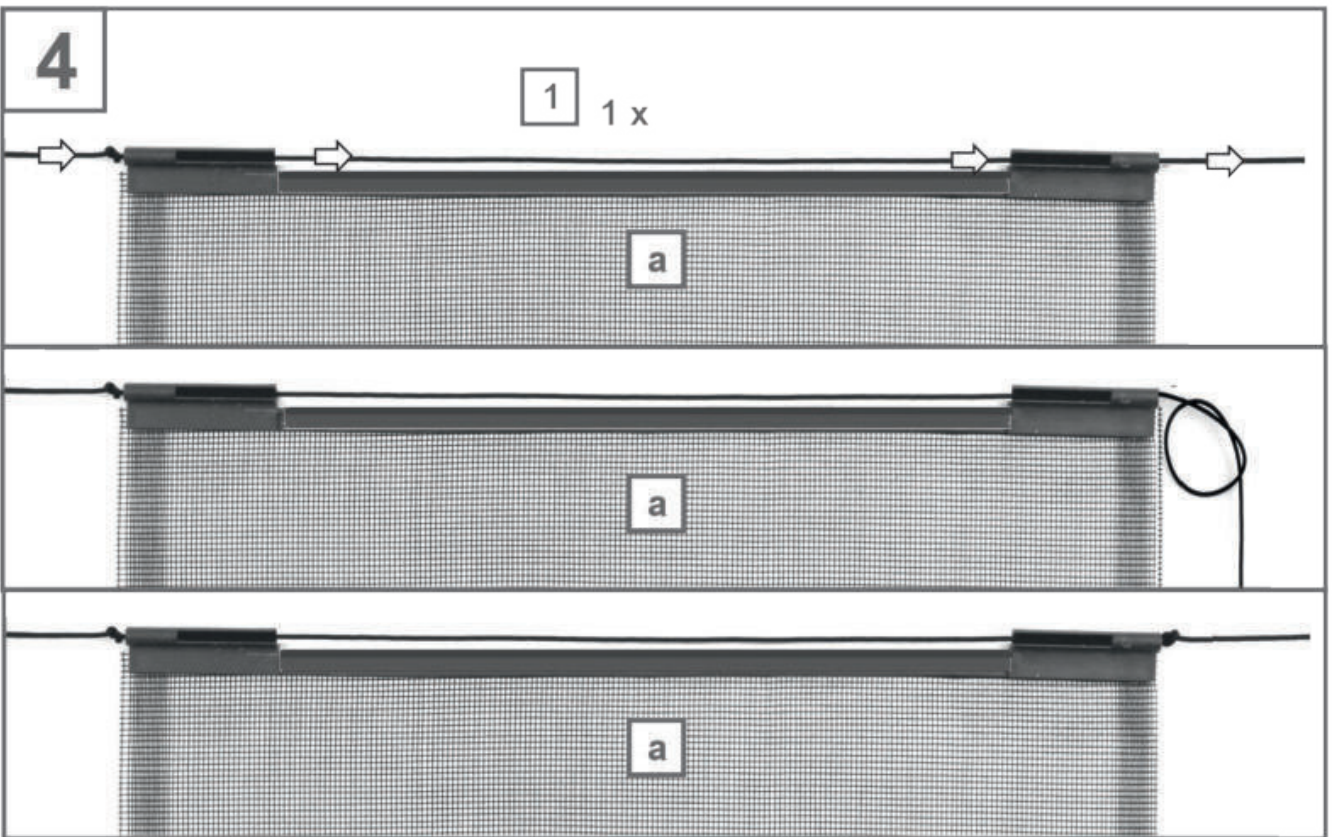

EN LAMELLA INSECT SCREEN

NL LAMELLENHOR

FR MOUSTIQUAIRE À LAMELLES

DE INSEKTENSCHUTZ ZUGVORHANG

Instruction manual **EN** Handleiding **NL** Manuel d'instructions **FR**
Bedienungsanleitung **DE**

made easy

94x220/ 114x250

94x220/ 114x250

OPT L

OPT R

OPT L

10

11

12

OPT R

OPT L

12

4x / 5 x

94x220 / 114x250

13

2x

OPT R