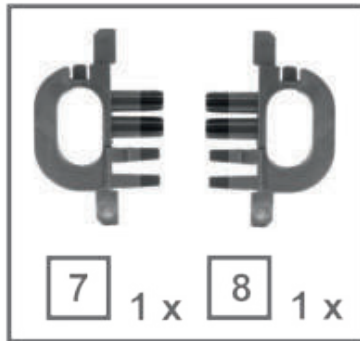

EN LAMELLA INSECT SCREEN

NL LAMELLENHOR

FR MOUSTIQUAIRE À LAMELLES

DE INSEKTENSCHUTZ ZUGVORHANG

Instruction manual **EN** Handleiding **NL** Manuel d'instructions **FR**
Bedienungsanleitung **DE**

made easy

94x220/ 114x250

94x220/ 114x250

OPT L

OPT R

OPT L

10

11

12