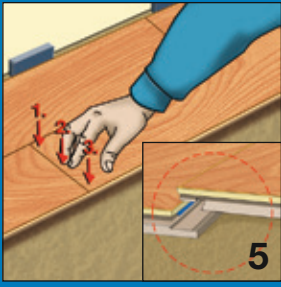

No Steam! · Nie używać pary! · Kein Dampf! · Non Vapeur! · No Vapor! · Nepoužívat páry! · Bez výparů! · Bez výparov! · A nu se curăța cu aburi! · Bez tvaika! · Nenaudoti garo! · Tilos Gőzel tisztítani! · Ilma auruta! · Без пара!