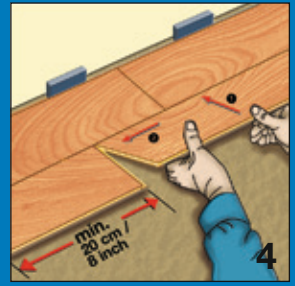

No Steam! · Nie używać pary! · Kein Dampf! · Non Vapeur! · No Vapor! · Nepoužívat páry! · Bez výparů! · Bez výparov! · A nu se curăța cu aburi! · Bez tvaika! · Nenaudoti garo! · Tilos Gőzel tisztítani! · Ilma auruta! · Без пара!