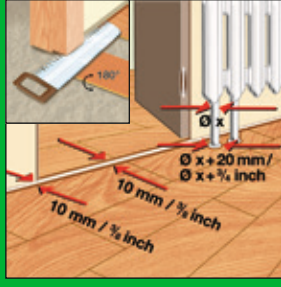

No Steam! · Nie używać pary! · Kein Dampf! · Non Vapeur! · No Vapor! · Nepoužívat páry! · Bez výparů! · Bez výparov! · A nu se curăța cu aburi! · Bez tvaika! · Nenaudoti garo! · Tilos Gőzel tisztítani! · Ilma auruta! · Без пара!