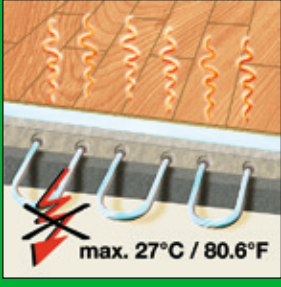

Intensief woongebruik

Licht kantoorgebruik

Art. 623448

KARWEI

Postbus 100, 3830 AC Leusden, www.karwei.nl

No Steam! · Nie używać pary! · Kein Dampf! · Non Vapeur! · No Vapor! · Nepoužívat páry! · Bez výparů! · Bez výparov! · A nu se curăța cu aburi! · Bez tvaika! · Nenaudoti garo! · Tilos Gőzel tisztítani! · Ilma auruta! · Без пара!