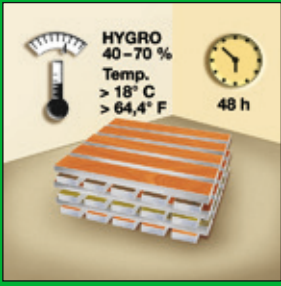

No Steam! · Nie używać pary! · Kein Dampf! · Non Vapeur! · No Vapor! · Nepoužívat páry! · Bez výparů! · Bez výparov! · A nu se curăța cu aburi! · Bez tvaika! · Nenaudoti garo! · Tilos Gőzel tisztítani! · Ilma auruta! · Без пара!