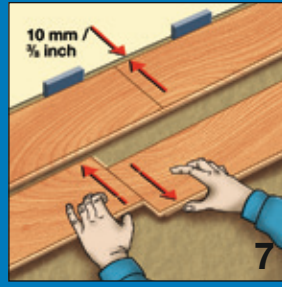

No Steam! · Nie używać pary! · Kein Dampf! · Non Vapeur! · No Vapor! · Nepoužívat páry! · Bez výparů! · Bez výparov! · A nu se curăța cu aburi! · Bez tvaika! · Nenaudoti garo! · Tilos Gőzel tisztítani! · Ilma auruta! · Без пара!