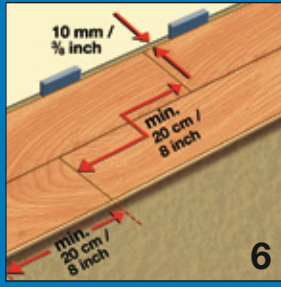

No Steam! · Nie używać pary! · Kein Dampf! · Non Vapeur! · No Vapor! · Nepoužívat páry! · Bez výparů! · Bez výparov! · A nu se curăța cu aburi! · Bez tvaika! · Nenaudoti garo! · Tilos Gőzel tisztítani! · Ilma auruta! · Без пара!