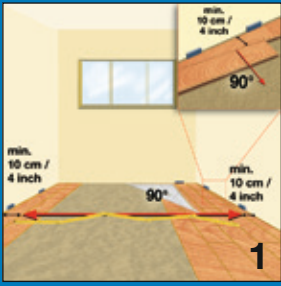

No Steam! · Nie używać pary! · Kein Dampf! · Non Vapeur! · No Vapor! · Nepoužívat páry! · Bez výparů! · Bez výparov! · A nu se curăța cu aburi! · Bez tvaika! · Nenaudoti garo! · Tilos Gőzel tisztítani! · Ilma auruta! · Без пара!