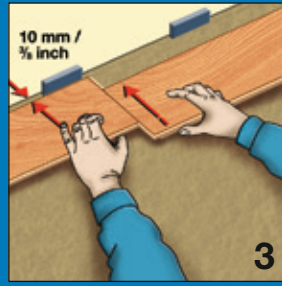

No Steam! · Nie używać pary! · Kein Dampf! · Non Vapeur! · No Vapor! · Nepoužívat páry! · Bez výparů! · Bez výparov! · A nu se curăța cu aburi! · Bez tvaika! · Nenaudoti garo! · Tilos Gőzel tisztítani! · Ilma auruta! · Без пара!