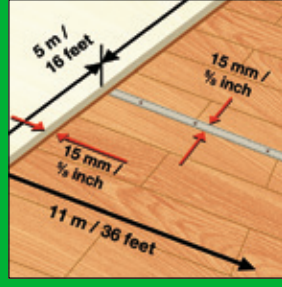

No Steam! · Nie używać pary! · Kein Dampf! · Non Vapeur! · No Vapor! · Nepoužívat páry! · Bez výparů! · Bez výparov! · A nu se curăța cu aburi! · Bez tvaika! · Nenaudoti garo! · Tilos Gőzel tisztítani! · Ilma auruta! · Без пара!