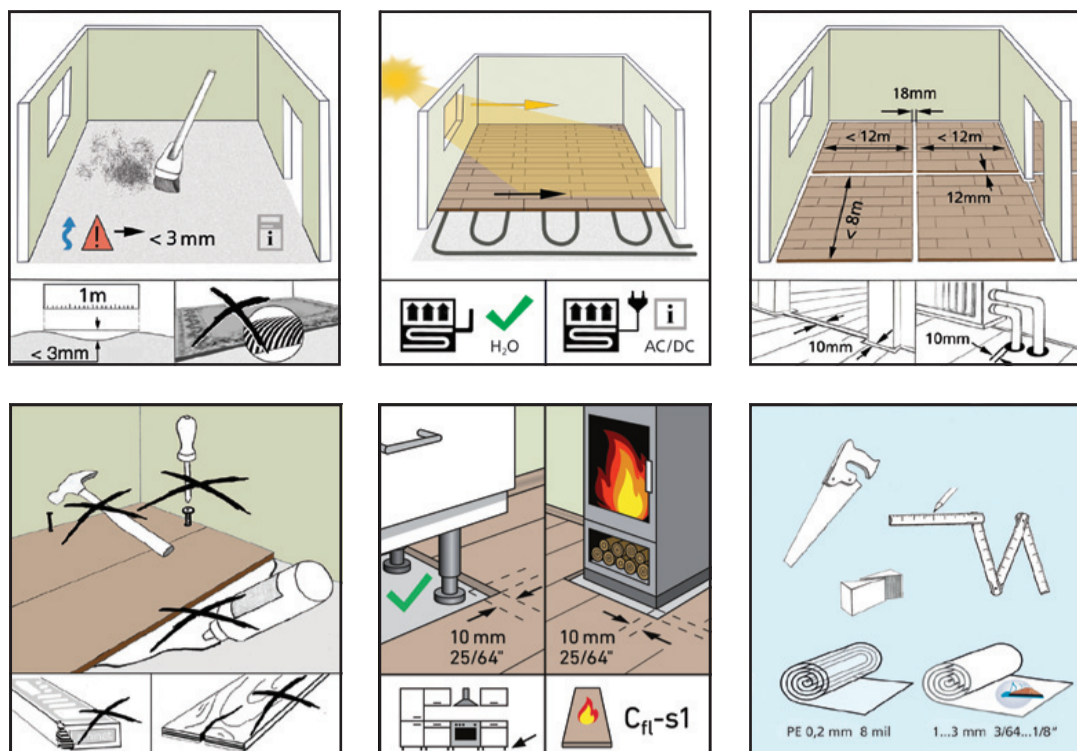

Intensief woongebruik

Licht kantoorgebruik

Art. 627408

**KAR
WEI**

KARWEI
Postbus 100, 3830 AC Leusden
karwei.nl

INSTALLATION

REMOVAL