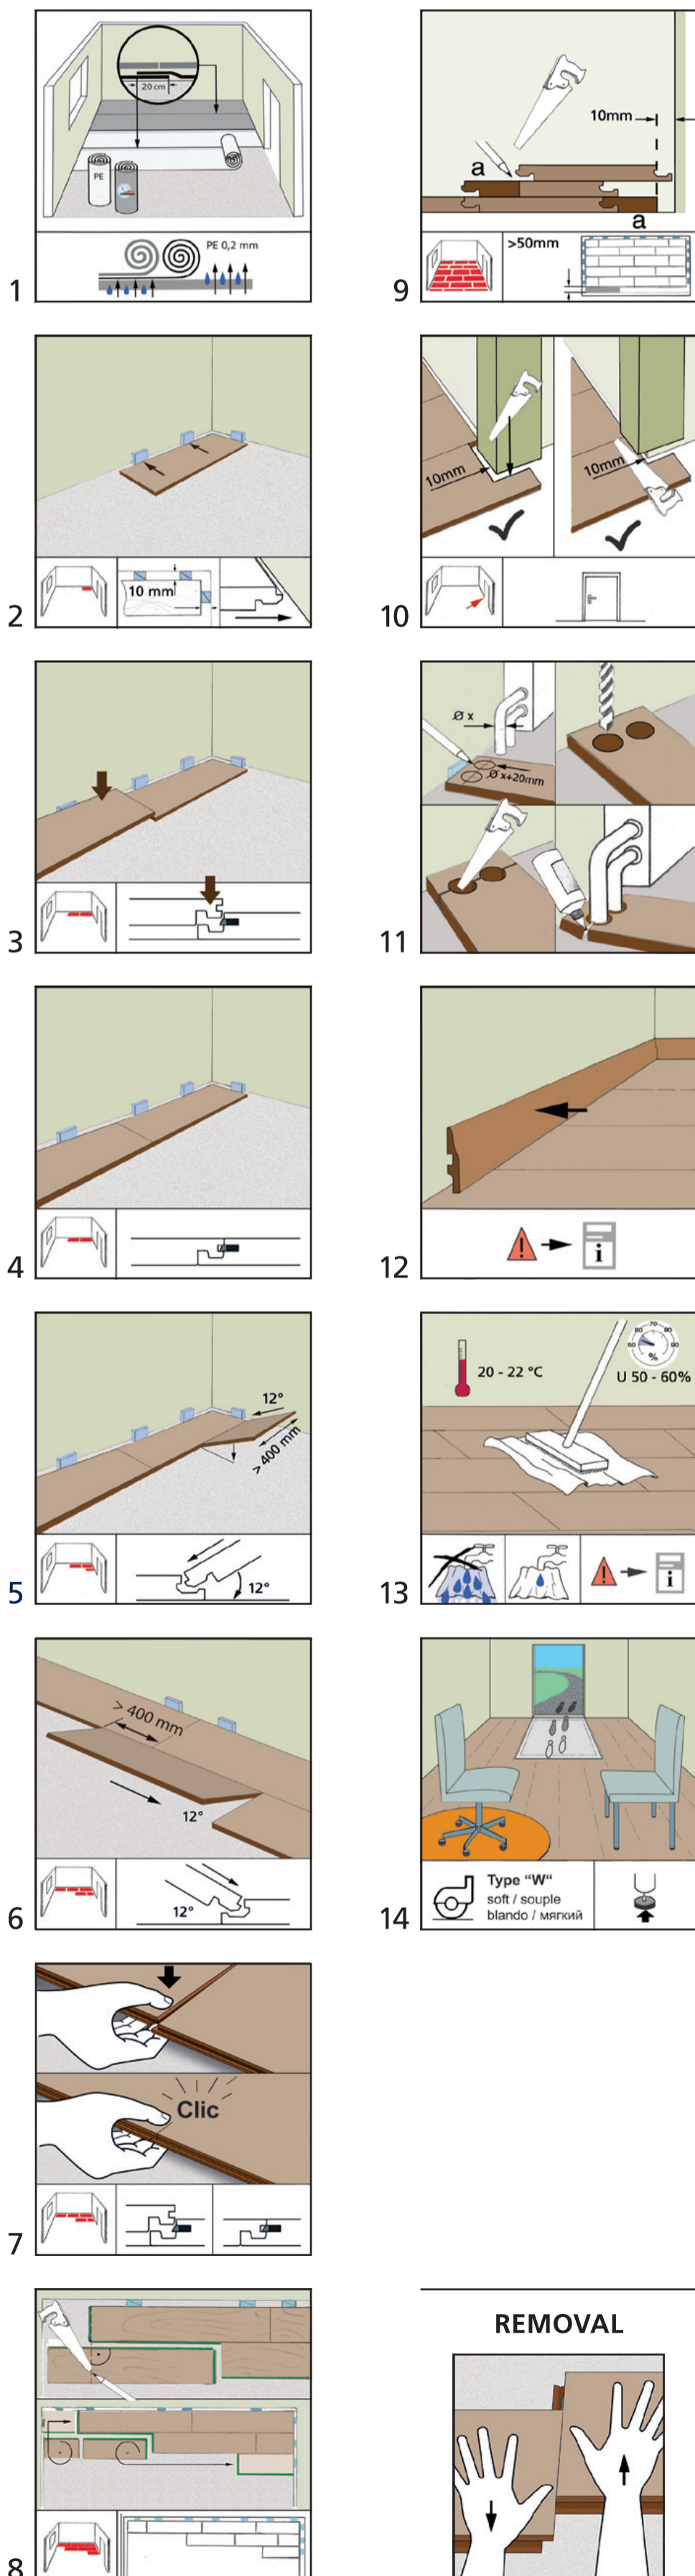

Laminaat

Easy Living

Breedte	XB, 24 cm
Plank	138 x 24,4 cm
Inhoud	8 lamellen 2,694 m²
Groef	V-groef rondom
Woongebruik	Intensief
Dikte plank	8 mm
Geschikt voor vloerverwarming	Op basis van warm water
Garantie	20 jaar

Belangrijk:

Pak dient horizontaal in gesloten toestand minimaal 48 uur te acclimatiseren in de ruimte waar gelegd zal worden. Na openen direct te verwerken. Leginstructie en meer informatie op achterzijde van dit label vermeld.

Intensief woongebruik

Licht kantoorgebruik

Art. 627408

**KAR
WEI**

KARWEI
Postbus 100, 3830 AC Leusden
karwei.nl

INSTALLATION

REMOVAL