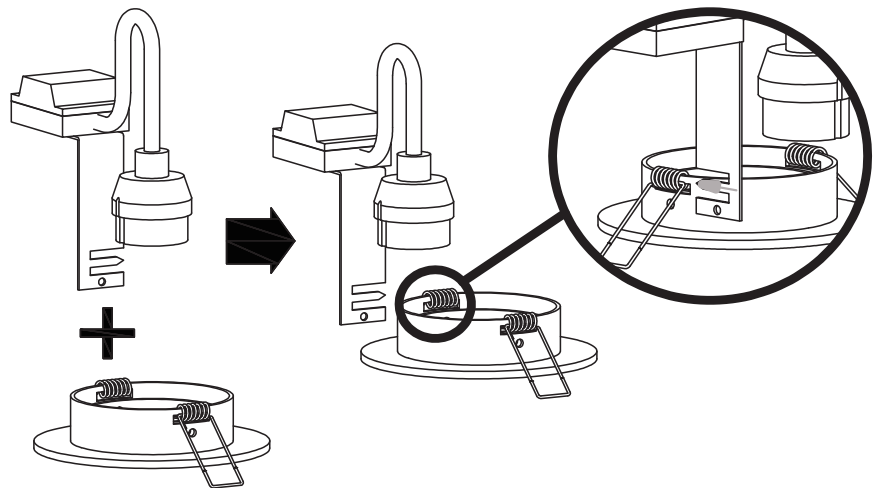

IP23

Montagetekening

Montagetekening

Montagetekening

03

04

Montagetekening

05

06

Montagetekening

07

Montagetekening

Productafmetingen

Badkamer

Belangrijk

Voordat je dit product in gebruik neemt, moet je de onderstaande veiligheidsvoorschriften en instructies aandachtig doorlezen om het op de juiste wijze te kunnen gebruiken.

Veiligheids-/montageinstructie

- **Let op!** Voor het begin van de montagewerkzaamheden moet je de spanning uit schakelen. Doe dit door de betreffende groep uit te schakelen. Controleer dit met een spanningszoeker of meter.
- Volg de instructies van de montage-tekening.
- Wanneer je gaten boort om de armatuur te plaatsen verzeker je er van dat er bij het monteren geen elektra- of andere leidingen doorboord kunnen worden. Gebruik hiervoor een spannings- of leiding-zoeker.