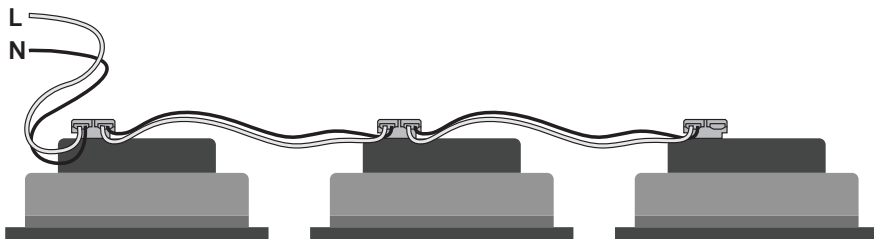

Montagetekening

03