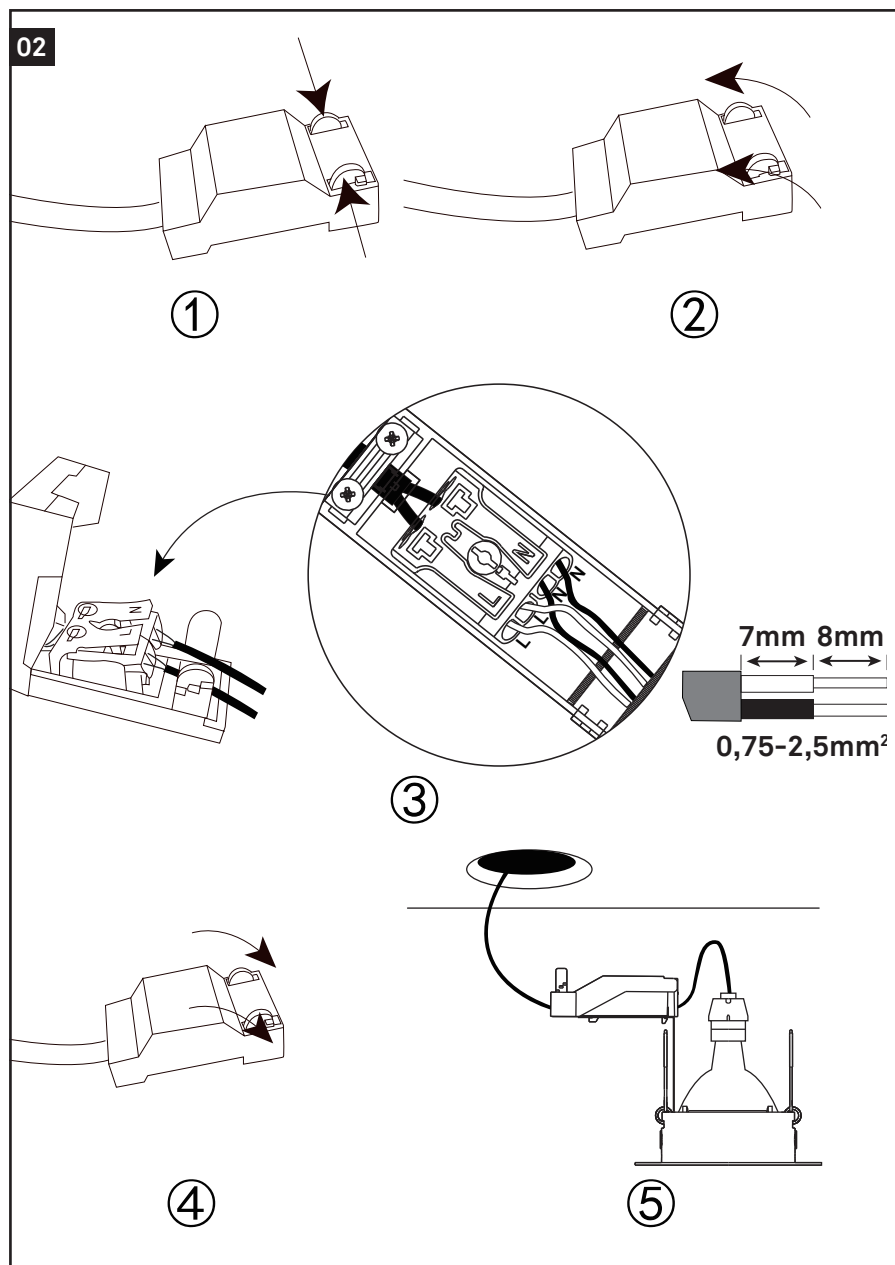

Inbouwspot

162784-162788-162792 IM V03-21

.....
Gefeliciteerd met deze aankoop. Lees deze originele
gebruiksaanwijzing vóór het gebruik door, zodat je
dit product optimaal en veilig kunt gaan gebruiken.

IP23

Montagetekening

Montagetekening

Montagetekening

03

04

Montagetekening

05

Veiligheids-/montageinstructie

- **Let op!** Voor het begin van de montagewerkzaamheden moet je de spanning uit schakelen. Doe dit door de betreffende groep uit te schakelen. Controleer dit met een spanningszoeker of meter.
- Volg de instructies van de montage-tekening.
- Wanneer je gaten boort om de armatuur te plaatsen verzeker je er van dat er bij het monteren geen elektra- of andere leidingen doorboord kunnen worden. Gebruik hiervoor een spannings- of leiding-zoeker.