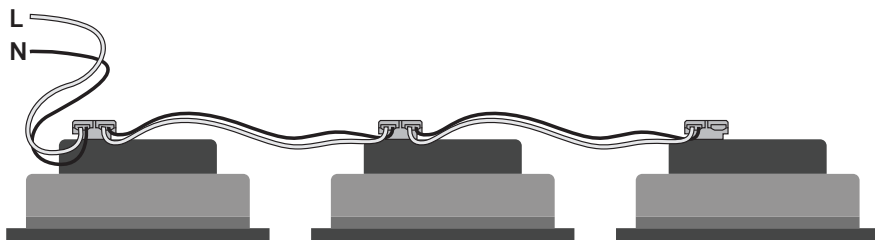

Montagetekening

03