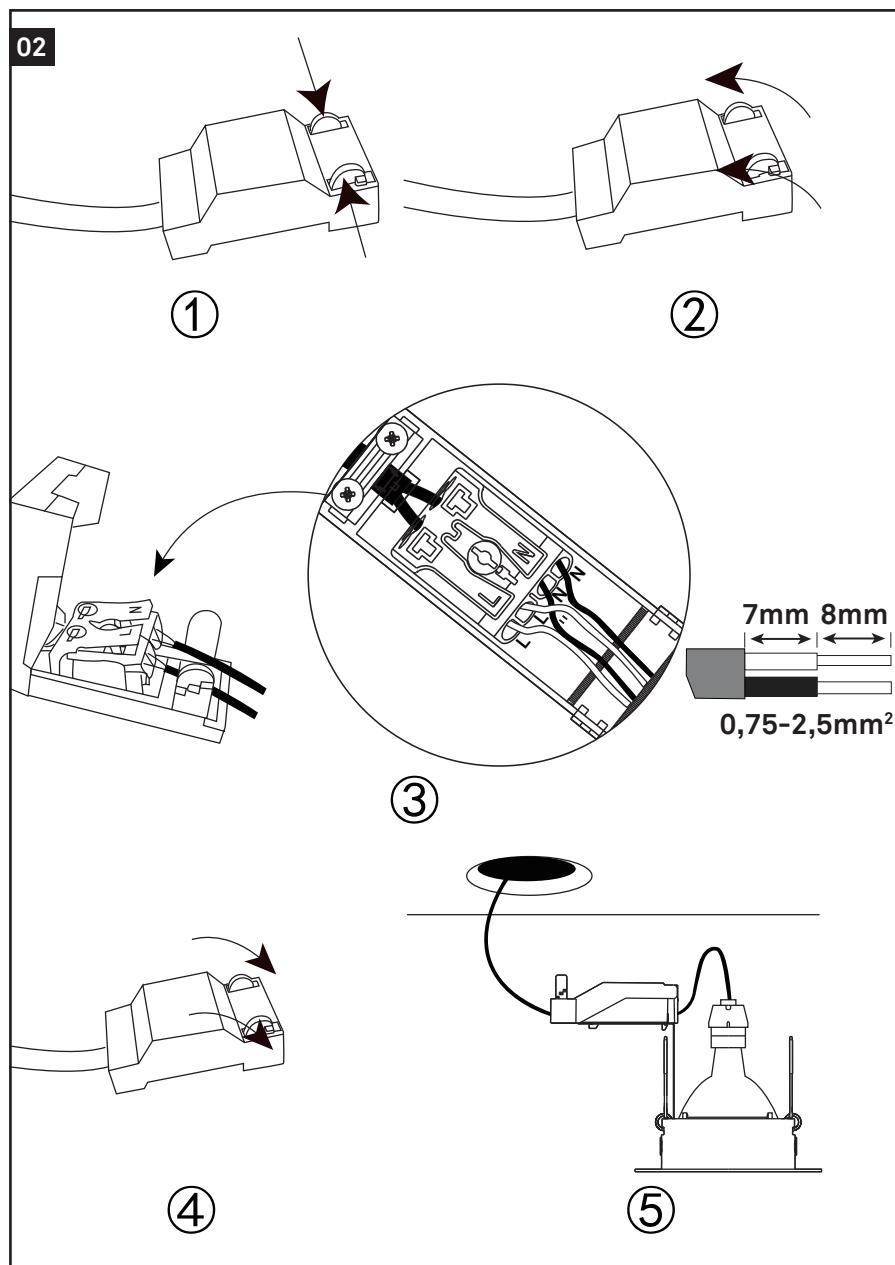

IP23

**KAR
WEI**

Montagetekening

Montagetekening

Montagetekening

03

04

Montagetekening

Montagetekening

07

Montagetekening

Productafmetingen

Badkamer

Belangrijk

Voordat je dit product in gebruik neemt, moet je de onderstaande veiligheidsvoorschriften en instructies aandachtig doorlezen om het op de juiste wijze te kunnen gebruiken.

Veiligheids-/montageinstructie

- **Let op!** Voor het begin van de montagewerkzaamheden moet je de spanning uit schakelen. Doe dit door de betreffende groep uit te schakelen. Controleer dit met een spanningszoeker of meter.
- Volg de instructies van de montage-tekening.
- Wanneer je gaten boort om de armatuur te plaatsen verzeker je er van dat er bij het monteren geen elektra- of andere leidingen doorboord kunnen worden. Gebruik hiervoor een spannings- of leiding-zoeker.