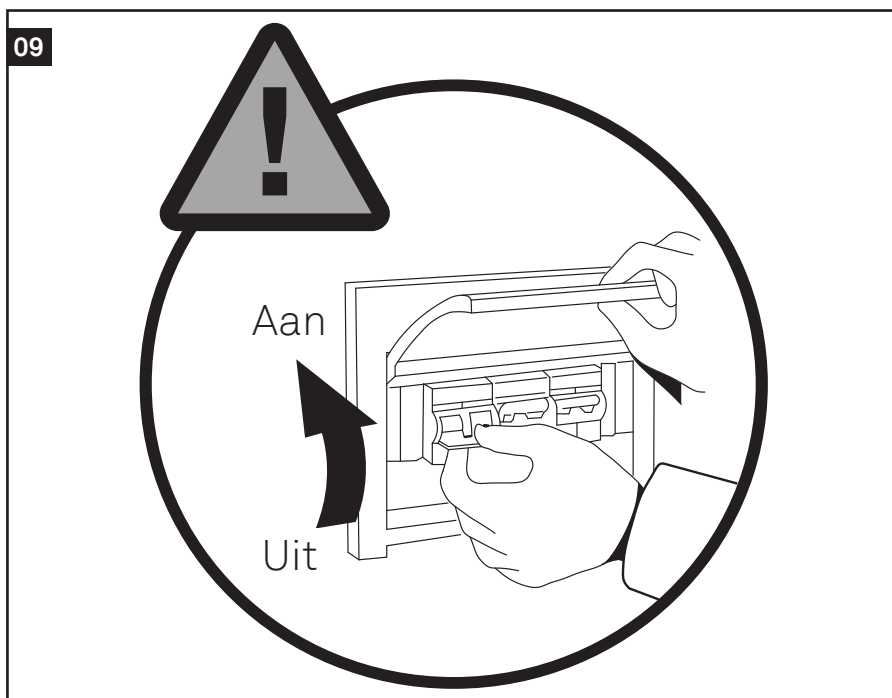

IP23

**KAR
WEI**

Montagetekening

Montagetekening

Montagetekening

03

04

Montagetekening

Montagetekening

07

Montagetekening

Productafmetingen

Badkamer

Belangrijk

Voordat je dit product in gebruik neemt, moet je de onderstaande veiligheidsvoorschriften en instructies aandachtig doorlezen om het op de juiste wijze te kunnen gebruiken.

Veiligheids-/montageinstructie

- **Let op!** Voor het begin van de montagewerkzaamheden moet je de spanning uit schakelen. Doe dit door de betreffende groep uit te schakelen. Controleer dit met een spanningszoeker of meter.
- Volg de instructies van de montage-tekening.
- Wanneer je gaten boort om de armatuur te plaatsen verzeker je er van dat er bij het monteren geen elektra- of andere leidingen doorboord kunnen worden. Gebruik hiervoor een spannings- of leiding-zoeker.