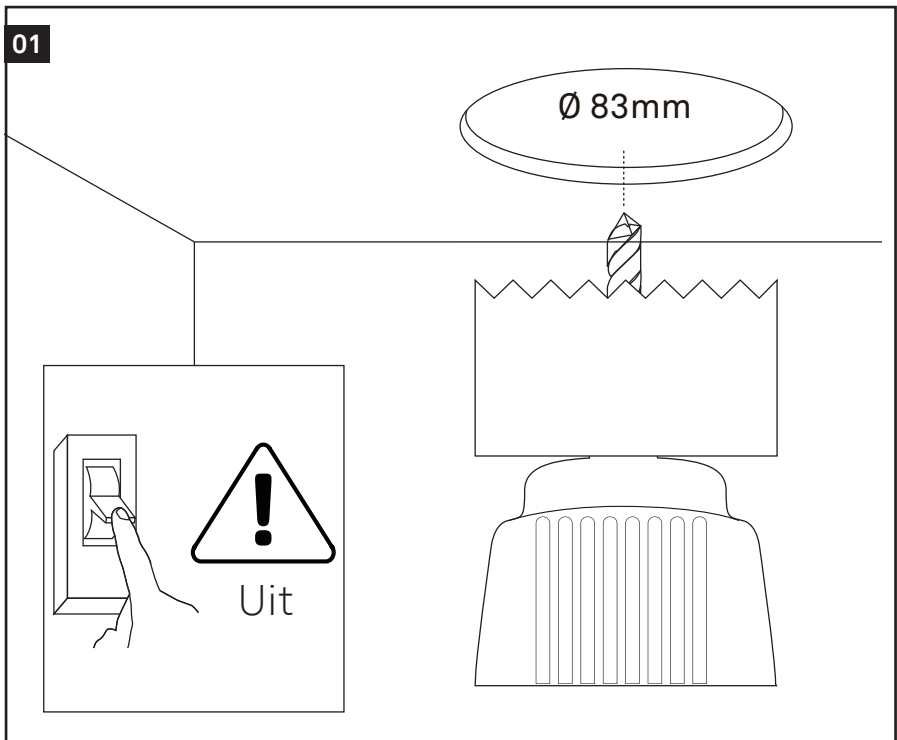

Montagetekening