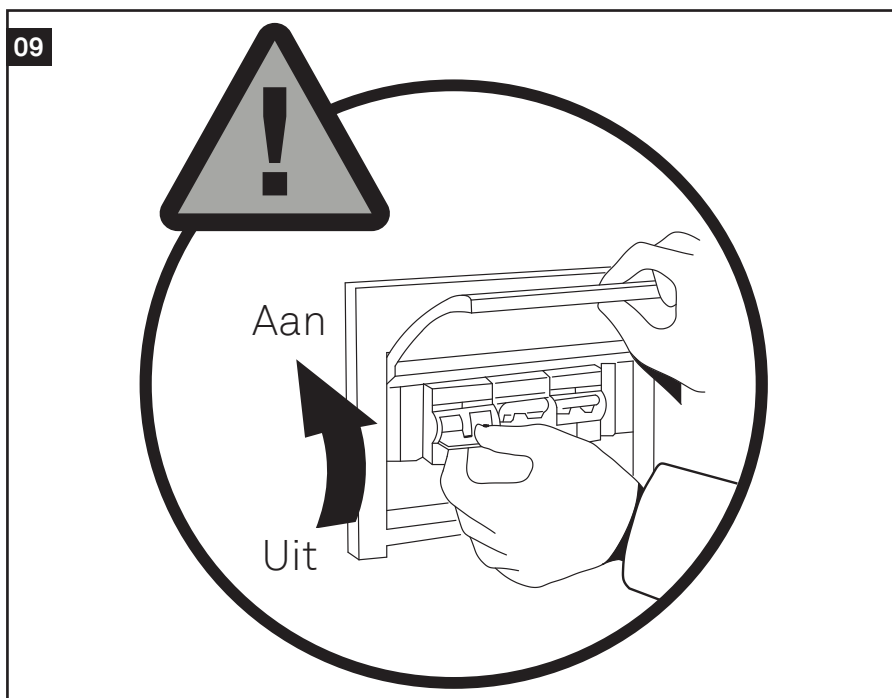

Montagetekening

Montagetekening

Montagetekening

03

04

Montagetekening

05

06

Montagetekening

07

Montagetekening

Productafmetingen

Badkamer

Belangrijk

Voordat je dit product in gebruik neemt, moet je de onderstaande veiligheidsvoorschriften en instructies aandachtig doorlezen om het op de juiste wijze te kunnen gebruiken.

Veiligheids-/montageinstructie

- **Let op!** Voor het begin van de montagewerkzaamheden moet je de spanning uit schakelen. Doe dit door de betreffende groep uit te schakelen. Controleer dit met een spanningszoeker of meter.
- Volg de instructies van de montage-tekening.
- Wanneer je gaten boort om de armatuur te plaatsen verzeker je er van dat er bij het monteren geen elektra- of andere leidingen doorboord kunnen worden. Gebruik hiervoor een spannings- of leiding-zoeker.