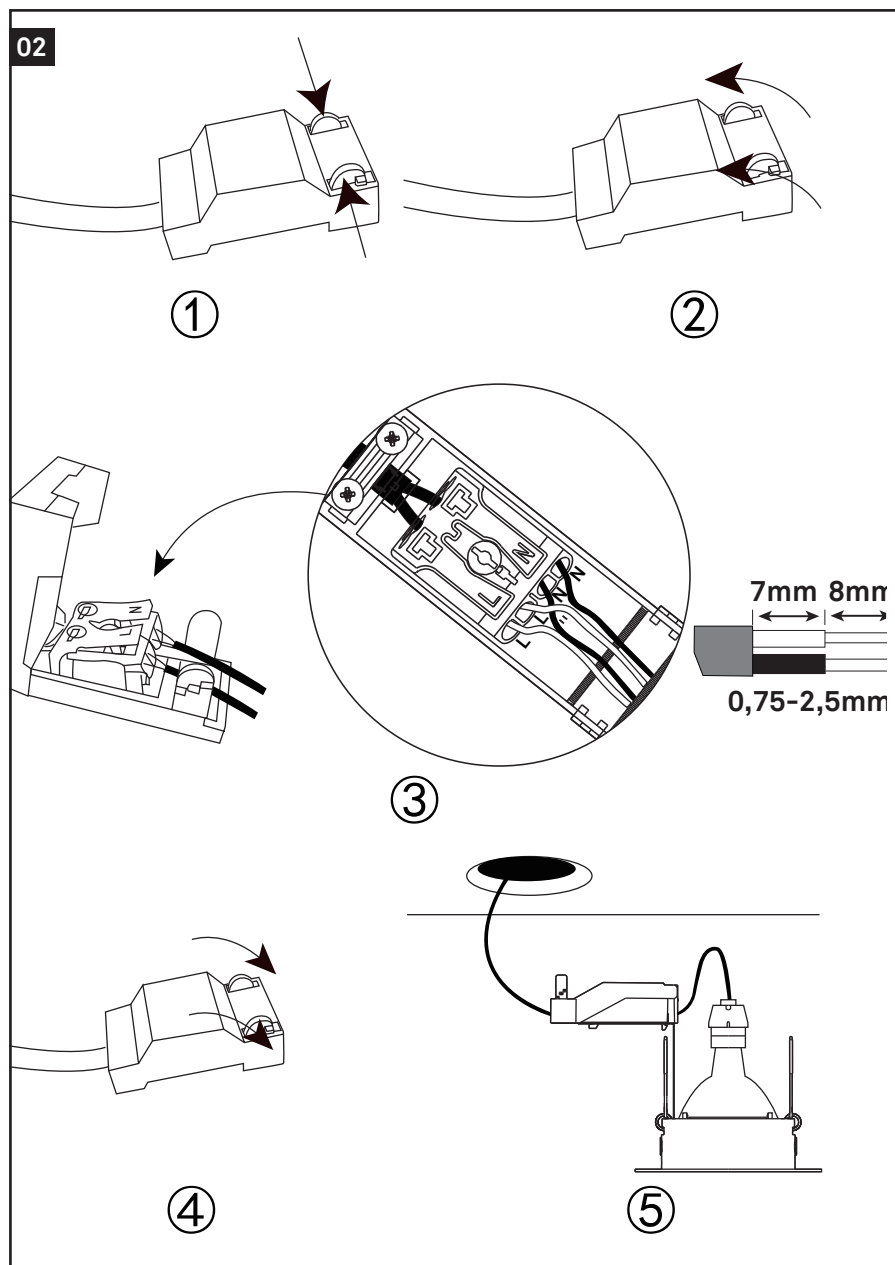

Montagetekening