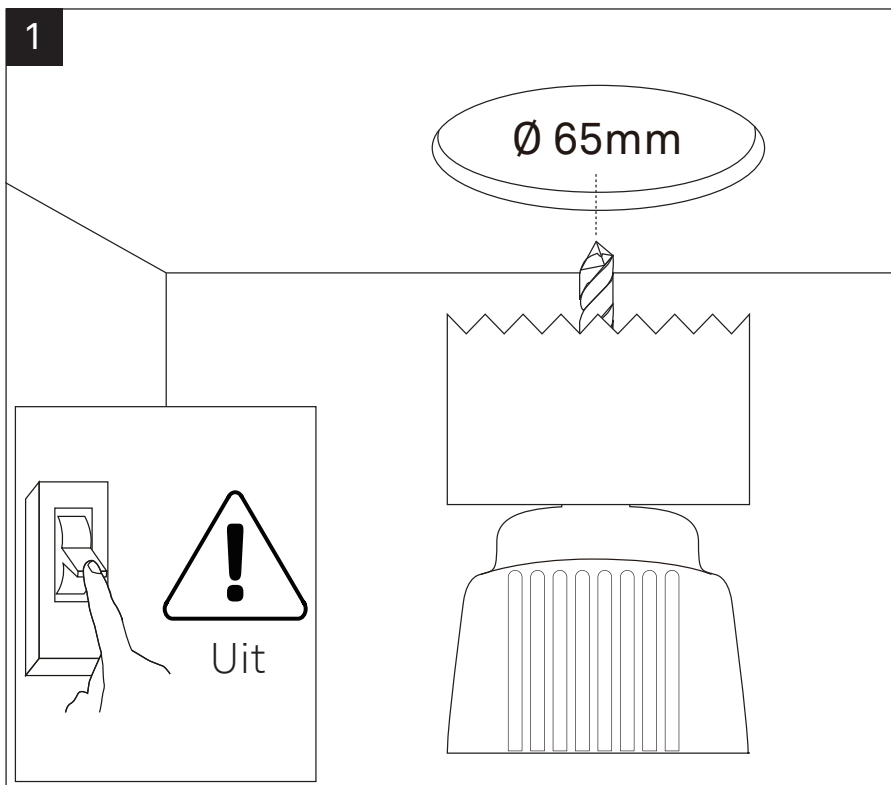

LED inbouwspot

162551 IM V03-21

.....
Gefeliciteerd met deze aankoop. Lees deze originele
gebruiksaanwijzing vóór het gebruik door, zodat je
dit product optimaal en veilig kunt gaan gebruiken.

LED

Montagetekening