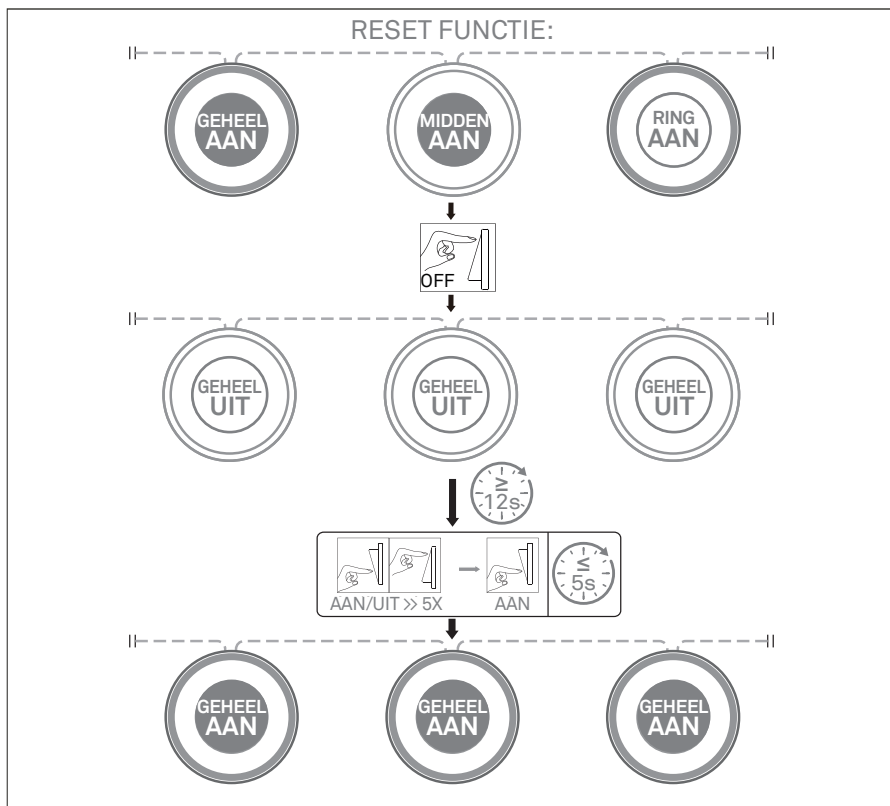

Montagetekening

Montagetekening

Montagetekening

4

Montagetekening

Montagetekening

Bediening

Productafmetingen

Veiligheids-/montageinstructie

- **Let op!** Voor het begin van de montage werkzaamheden moet je de spanning uit schakelen. Doe dit door de betreffende groep uit te schakelen. Controleer dit met een spanningszoeker of meter.
- Volg de instructies van de montage-tekening.
- Wanneer je gaten boort om de armatuur te plaatsen verzeker je er van dat er bij het monteren geen elektra- of andere leidingen doorboord kunnen worden. Gebruik hiervoor een spannings- of leidingzoeker.