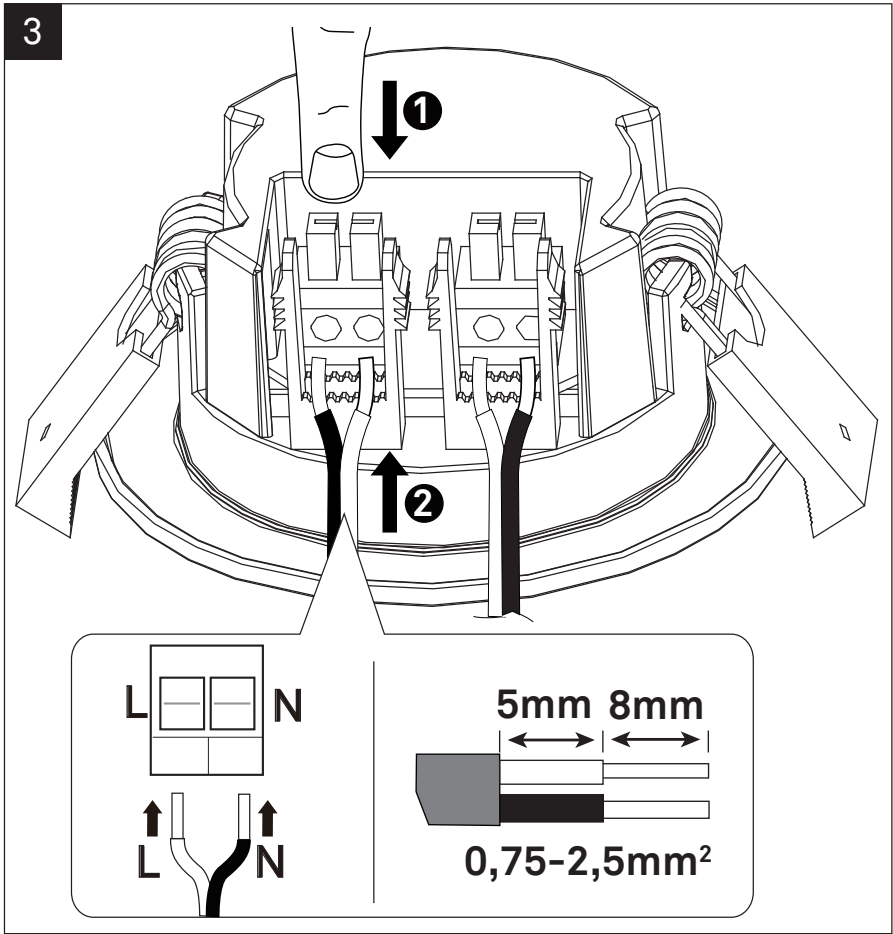

LED inbouwspot

162551 IM V03-21

.....
Gefeliciteerd met deze aankoop. Lees deze originele
gebruiksaanwijzing vóór het gebruik door, zodat je
dit product optimaal en veilig kunt gaan gebruiken.

LED

Montagetekening

Montagetekening

Montagetekening

Montagetekening

4

Montagetekening

Montagetekening

Bediening

Productafmetingen