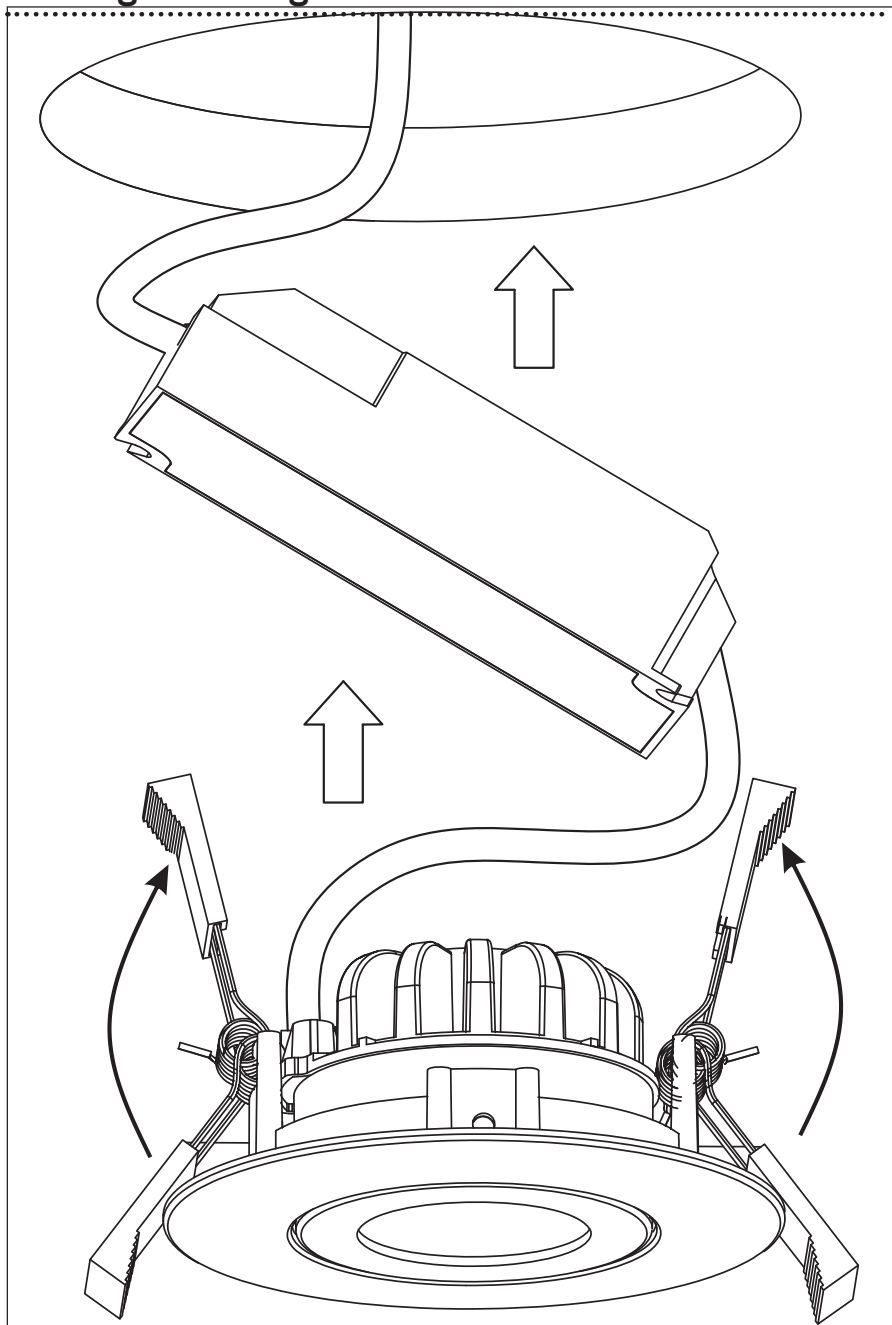

Maximaal toegestane aantal door te lussen spots: 15 stuks

Montagetekening

Montagetekening

Montagetekening

Montagetekening

Montagetekening

IP Waarden Productafmetingen

IP20