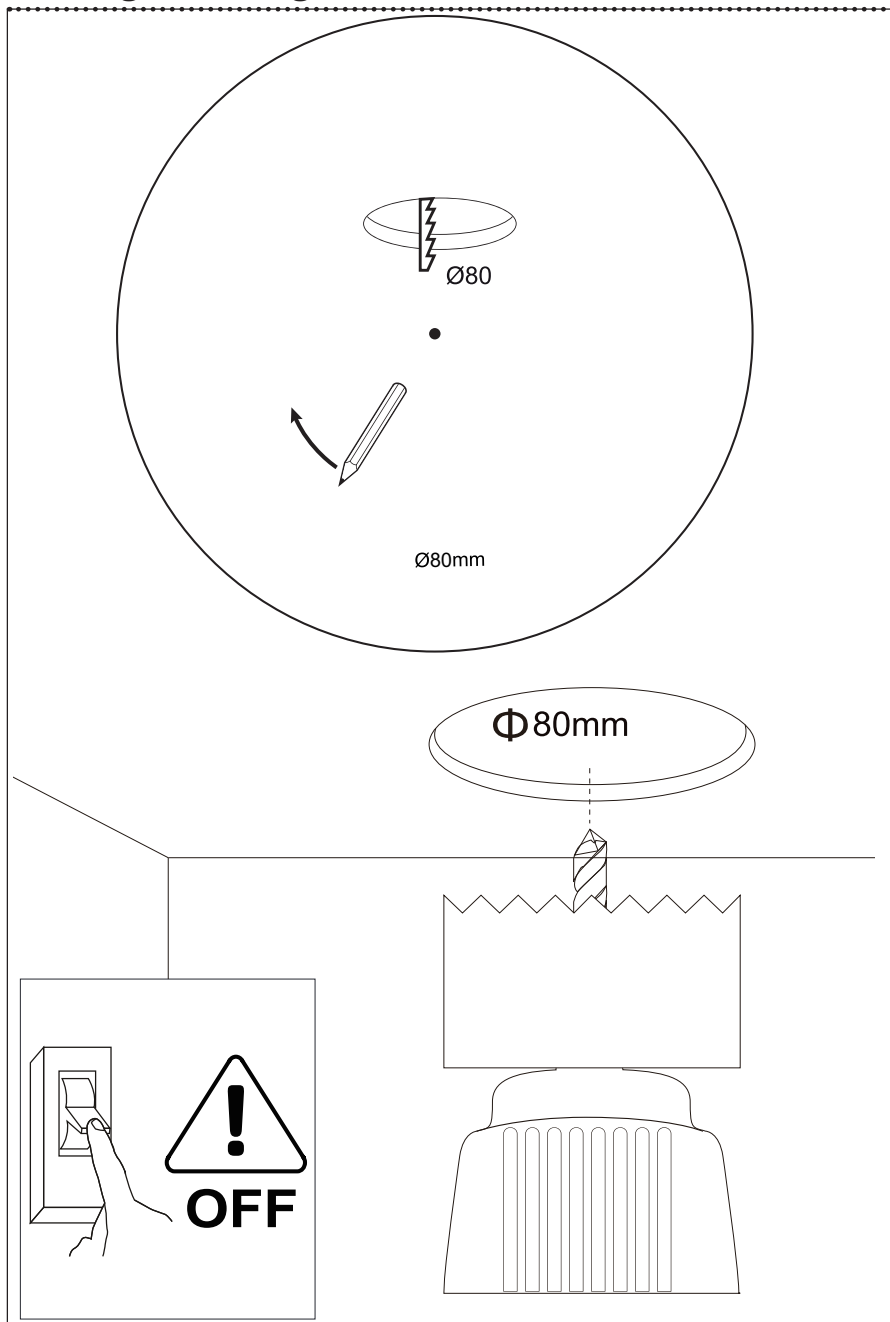

LED inbouwspot

162547 IM V04-21.2

.....
Gefeliciteerd met deze aankoop. Lees deze originele
gebruiksaanwijzing vóór het gebruik door, zodat je
dit product optimaal en veilig kunt gaan gebruiken.

LED

Montagetekening

Maximaal toegestane aantal door te lussen spots: 15 stuks

Montagetekening

Montagetekening

Montagetekening

Montagetekening

Montagetekening

IP Waarden Productafmetingen

IP20