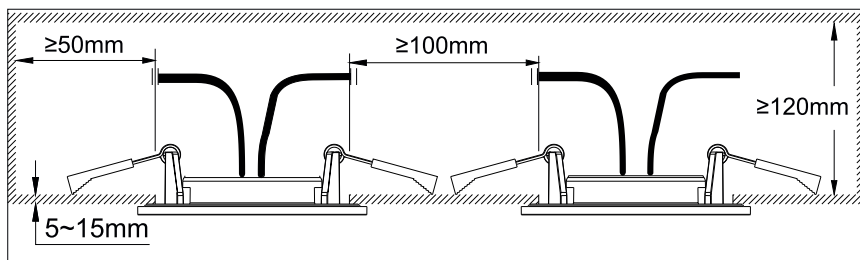

IP Waarden Productafmetingen

IP20

Inwendig