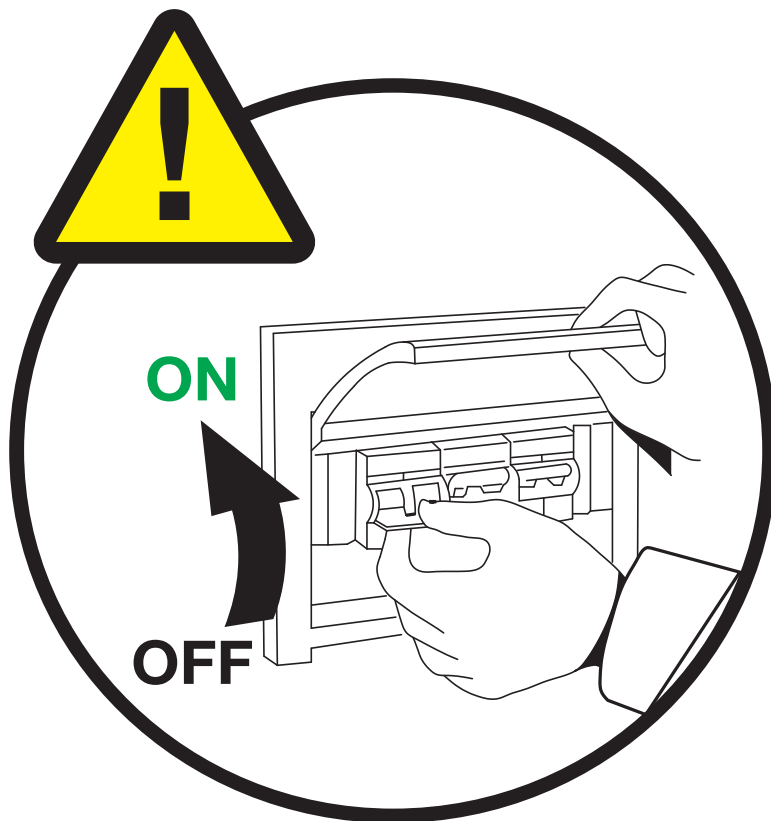

Maximaal toegestane aantal door te lussen spots: 15 stuks

Montagetekening

Montagetekening

Montagetekening

Montagetekening

Montagetekening

IP Waarden Productafmetingen

IP20

Inwendig

IP23

Uitwendig

Belangrijk

Voordat je dit product in gebruik neemt, moet je de onderstaande veiligheidsvoorschriften en instructies aandachtig doorlezen om het op de juiste wijze te kunnen gebruiken.

Veiligheids-/montageinstructie

- **Let op!** Voor het begin van de montage werkzaamheden moet je de spanning uit schakelen. Doe dit door de betreffende groep uit te schakelen. Controleer dit met een spanningszoeker of meter.
- Volg de instructies van de montage-tekening.
- Wanneer je gaten boort om de armatuur te plaatsen verzeker je er van dat er bij het monteren geen elektra- of andere leidingen doorboord kunnen worden. Gebruik hiervoor een spannings- of leidingzoeker.