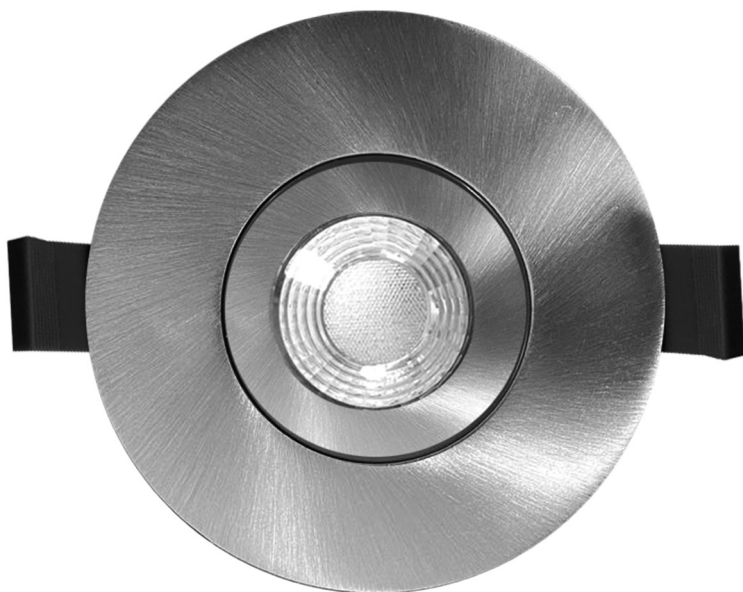

LED inbouwspot

162547 IM V04-21.2

.....
Gefeliciteerd met deze aankoop. Lees deze originele
gebruiksaanwijzing vóór het gebruik door, zodat je
dit product optimaal en veilig kunt gaan gebruiken.

LED

Montagetekening

Maximaal toegestane aantal door te lussen spots: 15 stuks

Montagetekening

Montagetekening

Montagetekening

Montagetekening

Montagetekening

IP Waarden Productafmetingen

IP20

Specificaties

Type:	Inbouwspot	
Lichtbron:	LED 9,3W 700 Lumen	
Dimbaar:	Ja	
Kleur-temperatuur:	2.700K	
Levensduur:	25.000U	
Schakel-momenten:	15.000 X	
Voeding:	230V ~ 50Hz	
Artikelnr.:	Kleur:	Aantal:
162547	Staal	1 stuks