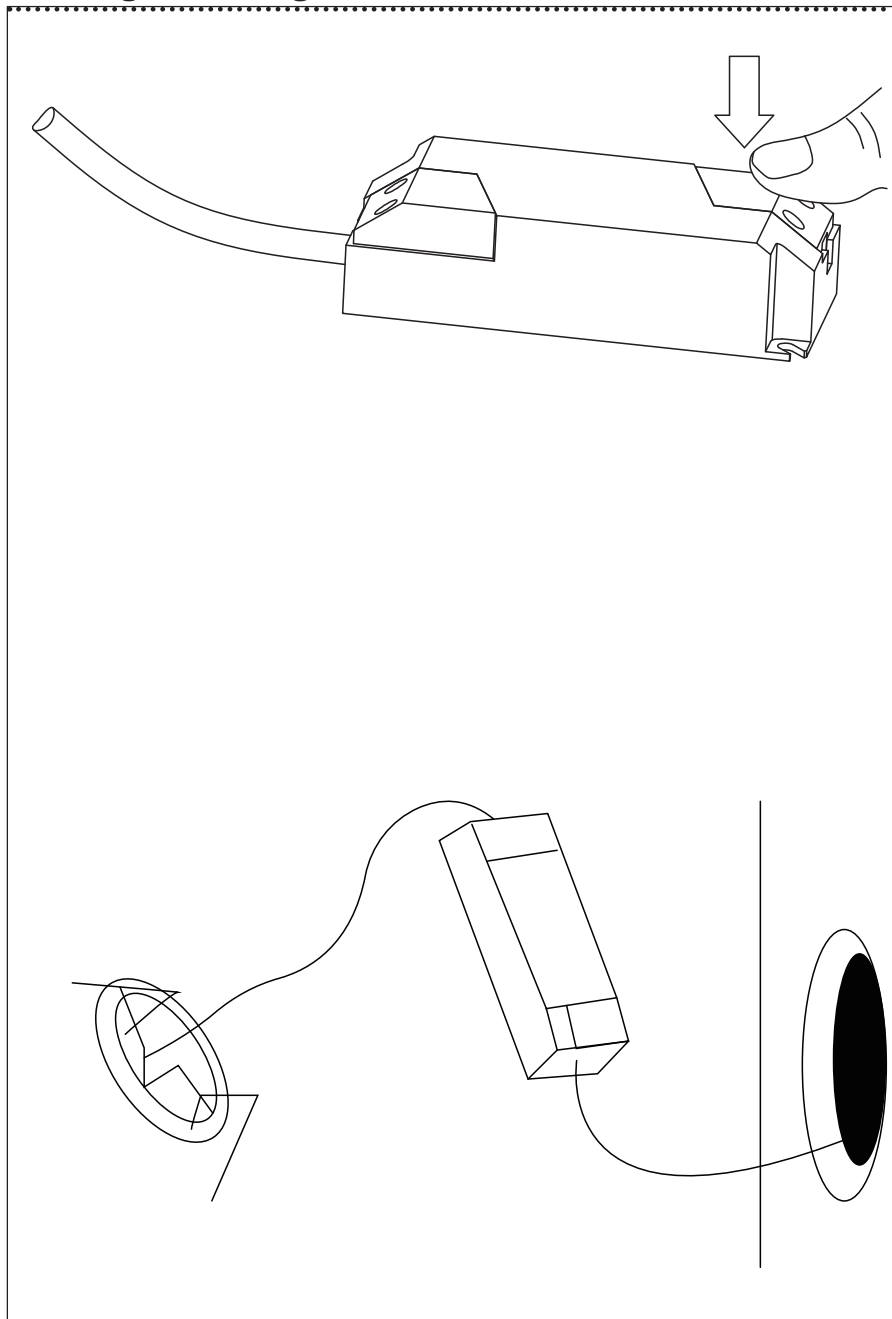

LED inbouwspot

162547 IM V04-21.2

.....
Gefeliciteerd met deze aankoop. Lees deze originele
gebruiksaanwijzing vóór het gebruik door, zodat je
dit product optimaal en veilig kunt gaan gebruiken.

LED

Montagetekening

Maximaal toegestane aantal door te lussen spots: 15 stuks

Montagetekening

Montagetekening

Montagetekening

Montagetekening

Montagetekening

IP Waarden Productafmetingen

IP20