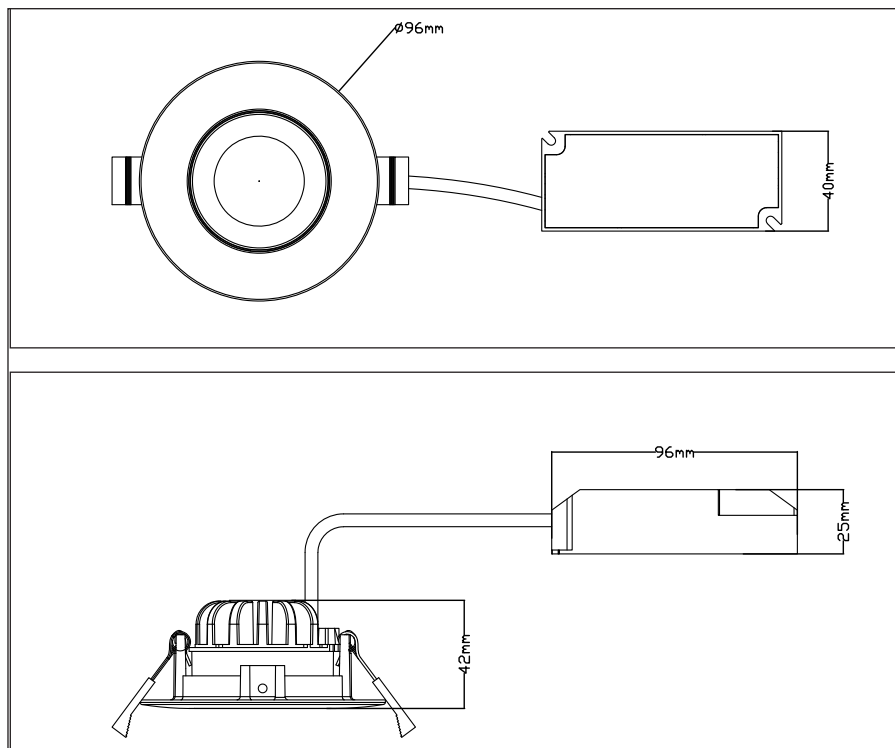

IP23

Uitwendig