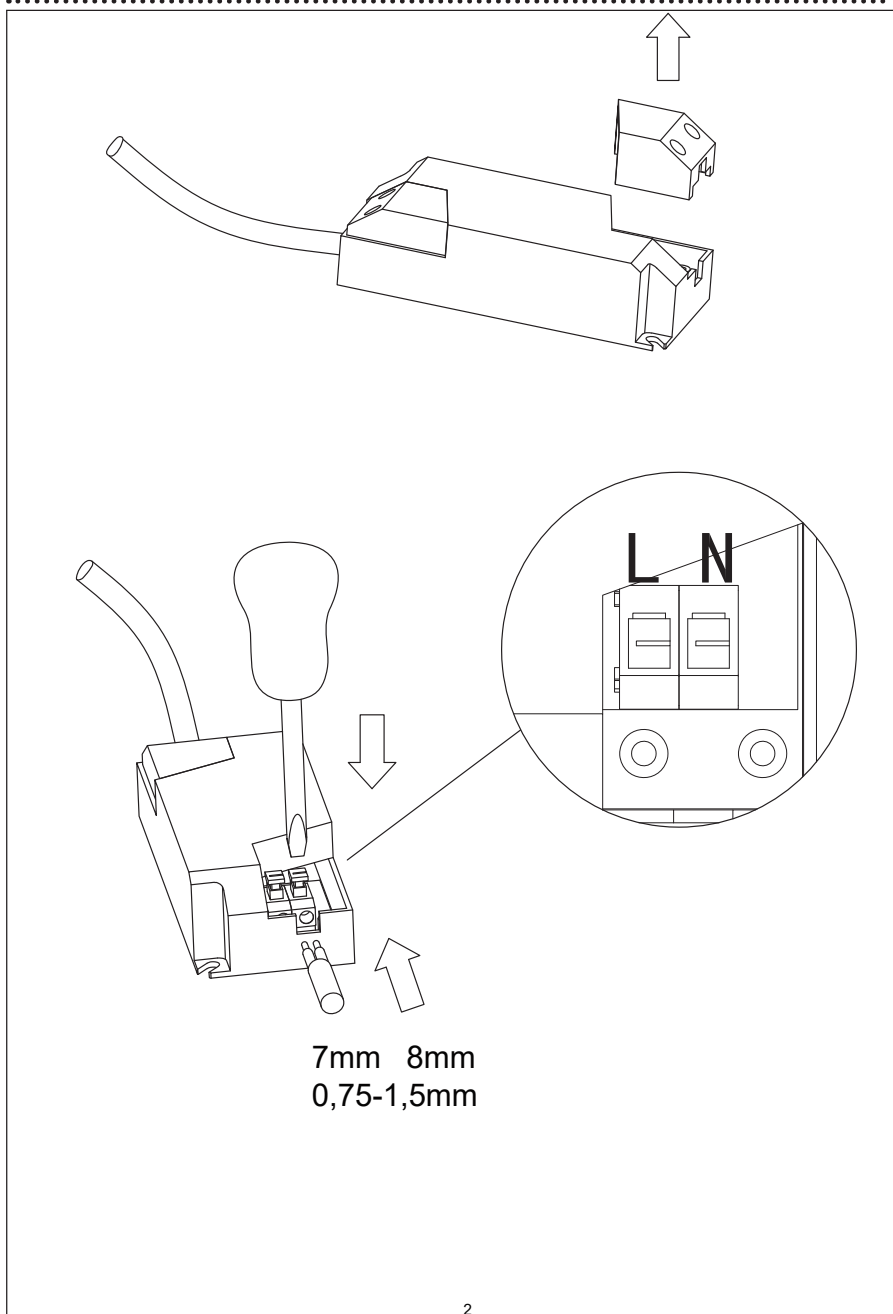

LED inbouwspot

162547 IM V04-21.2

.....
Gefeliciteerd met deze aankoop. Lees deze originele
gebruiksaanwijzing vóór het gebruik door, zodat je
dit product optimaal en veilig kunt gaan gebruiken.

LED

Montagetekening

Maximaal toegestane aantal door te lussen spots: 15 stuks

Montagetekening

Montagetekening

Montagetekening

Montagetekening

Montagetekening

IP Waarden Productafmetingen

IP20