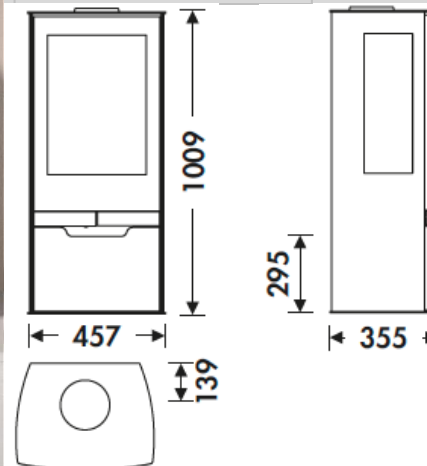

ZINC EcoDesign

PANADERO

MESURES

DIMENSIONS H x L x P	1009x457x355 mm
POIDS BRUT/NET	110/101 kg
PORTE ENTREE BOIS	440x320 mm
SORTIE DE FUMÉES	Ø 150-153 mm
	Verticale

CARACTERISTIQUES

GRILLE EN FONTE	
VISION TROIS FACES	
CORPS EN ACIER DE	5 mm
PUISSANCE	7,9KW
RENDEMENT	78,4%
EMISSION DE CO	0,10%
PEINTURE ANTICALORIFIQUE RÉSISTANCE	800°C
VERRE VITROCÉRAMIQUE RÉSISTANCE	750°C

EAN 8426964181005
REF. PANADERO 18100

ECODESIGN

-  PRISE D'AIR EXTÉRIEUR
-  FOYER REVÊTU EN VERMICULITE
-  RANGE-BÛCHES
-  BÛCHES DE 45 CM
-  VOLUME DE CHAUFFE 240 m³
-  TRIPLE COMBUSTION
-  SYSTÈME VITRE PROPRE
-  DOUBLE FERMETURE