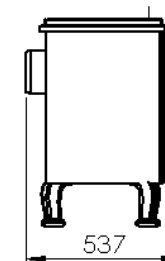

## MESURES

|                      |                |
|----------------------|----------------|
| DIMENSIONS H x L x P | 760x730x537 mm |
| POIDS BRUT/NET       | 119/107 kg     |
| PORTE ENTREE BOIS    | 600x370 mm     |
| SORTIE DE FUMÉES     | Ø 150-153 mm   |
|                      | Horizontale    |
| FOUR                 | 690x400x60 mm  |

### ECODESIGN

FOUR

BÛCHES DE 60 CM

300  
m<sup>3</sup>  
VOLUME DE  
CHAUFFE

SYSTÈME VITRE  
PROPRE

TRIPLE  
COMBUSTION

DOUBLE CORPS EN  
ACIER DE 5 + 3 MM

Art. 15a B-VG