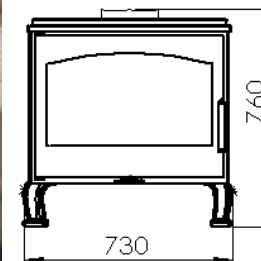

## MESURES

|                      |                |
|----------------------|----------------|
| DIMENSIONS H x L x P | 760x730x537 mm |
| POIDS BRUT/NET       | 119/107 kg     |
| PORTE ENTREE BOIS    | 600x370 mm     |
| SORTIE DE FUMÉES     | Ø 150-153 mm   |
|                      | Horizontale    |
| FOUR                 | 690x400x60 mm  |

### ECODESIGN

FOUR

BÛCHES DE 60 CM

300  
m<sup>3</sup>  
VOLUME DE  
CHAUFFE

SYSTÈME VITRE  
PROPRE

TRIPLE  
COMBUSTION

DOUBLE CORPS EN  
ACIER DE 5 + 3 MM

Art. 15a B-VG