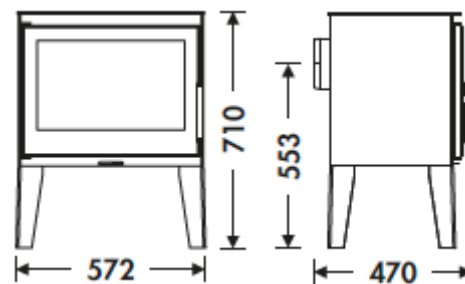

## MESURES

DIMENSIONS H x L x P	710x572x470 mm
POIDS BRUT/NET	87/80 kg
PORTE ENTREE BOIS	485x261 mm
SORTIE DE FUMÉES	Ø 150-153 mm
	Horizontale

### ECODESIGN

BÛCHES DE 50 CM

220  
m<sup>3</sup> VOLUME DE  
CHAUFFE

SYSTÈME VITRE  
PROPRE

TRIPLE  
COMBUSTION

DOUBLE CORPS EN  
ACIER DE 4 + 3 MM

A+

BImSchV2