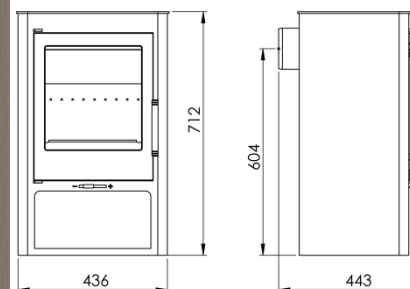

GARDA EcoDesign

PANADERO

AFMETINGEN

DIMENSIONS H x L x P **712x436x443 mm**

BRUTO/NETTO GEWICHT **75/67 kg**

DEUR **290x290 mm**

ROOKUITGANG **Ø 120-125 mm**

Horizontaal

DIAGONAAL VENSTER **400 mm**

TECHNISCHE KENMERKEN

GIETIJZEREN ROOSTER/POORT

NOMINAAL VERMOGEN **5,9 KW**

RENDEMENT **77 %**

CO-UITSTOOT **0,10 %**

HITTEVASTE VERF BESTAND TOT **800°C**

KERAMISCH GLAS BESTAND TOT **750°C**

EAN 8426964187007

REF. PANADERO 18700

PLUS PRODUCT

ECODESIGN

BRANDKAMER MET
VERMICULIET

CLEAN PLUS
SYSTEEM

3-VOUDIGE
VERBRANDING

DUBBELE STALEN
BEHUIZING 3 + 3 MM

VERWARMINGSVOLUME

HOUTOPLAG

TÜVRheinland
CERT
ISO 9001

BlmSchV2

flamme
VERTE

Le label
du chauffage
au bois

7 ★