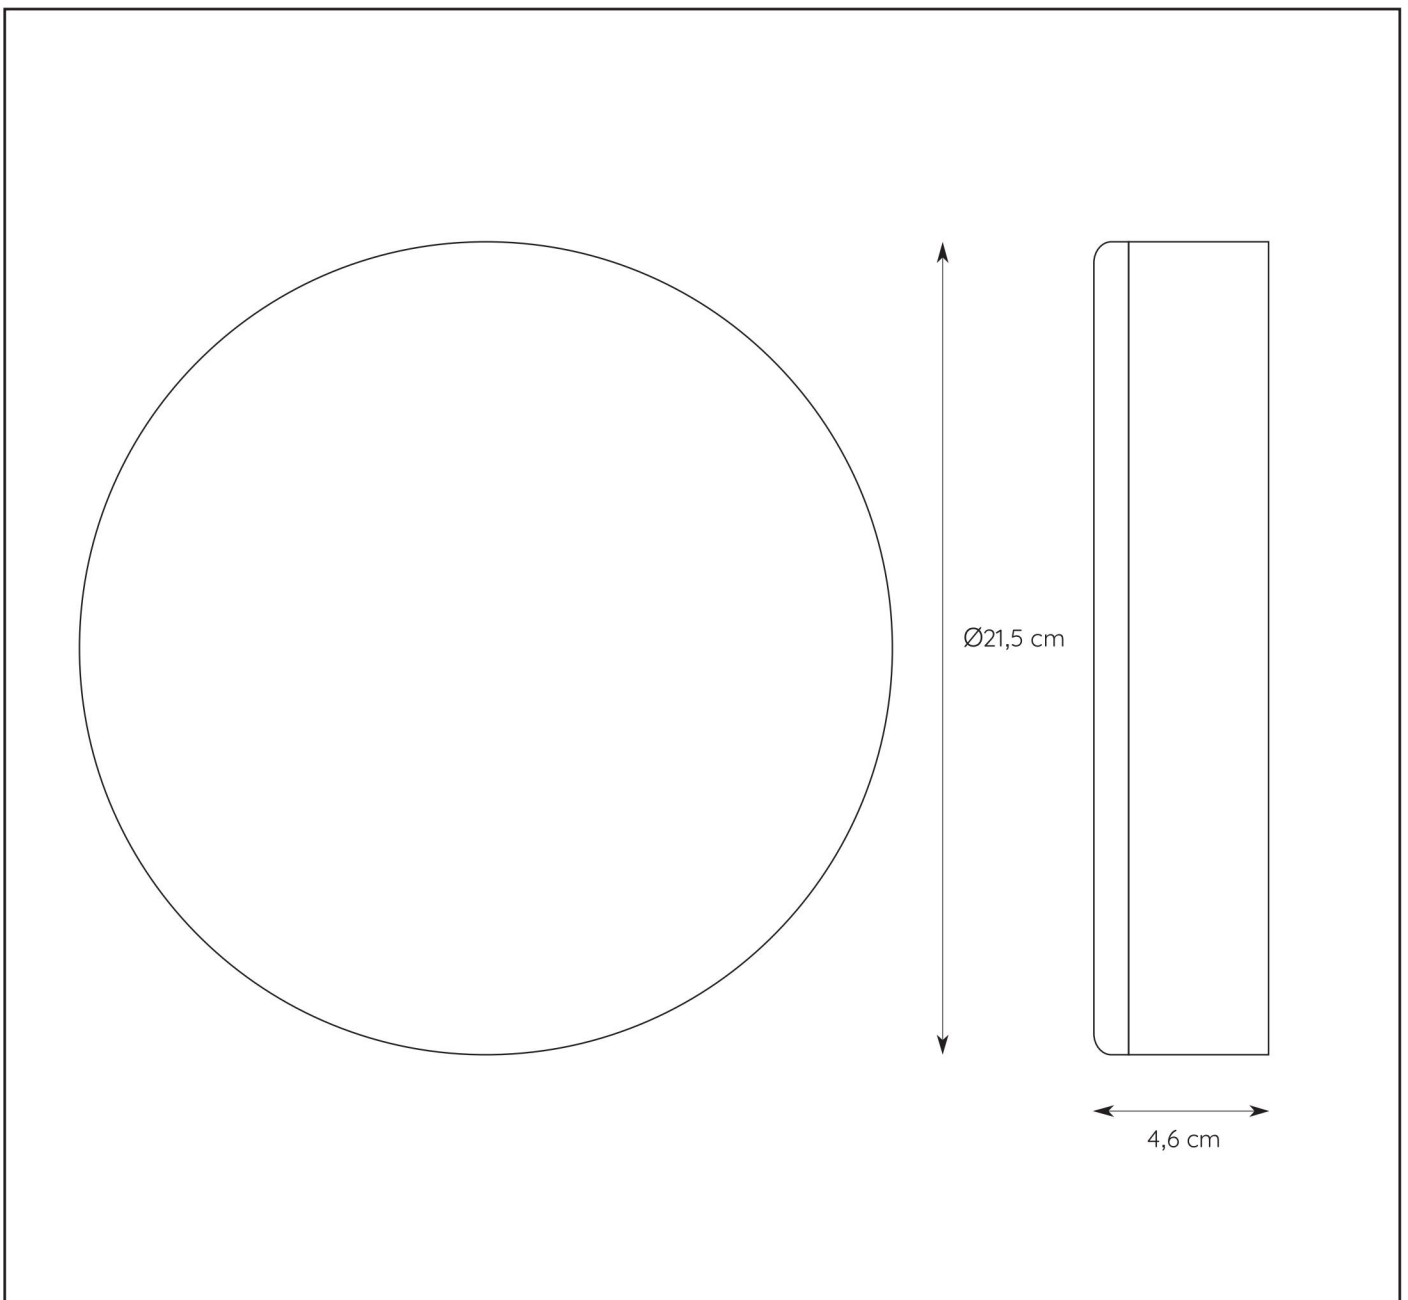

LUCIDE

**CERES LED**

Item number : 28112/30/30

EAN code : 5411212281128

Item number : 28112/30/31

EAN code : 5411212281135

For more specifications, dimensions please visit  
[www.lucide.com](http://www.lucide.com)