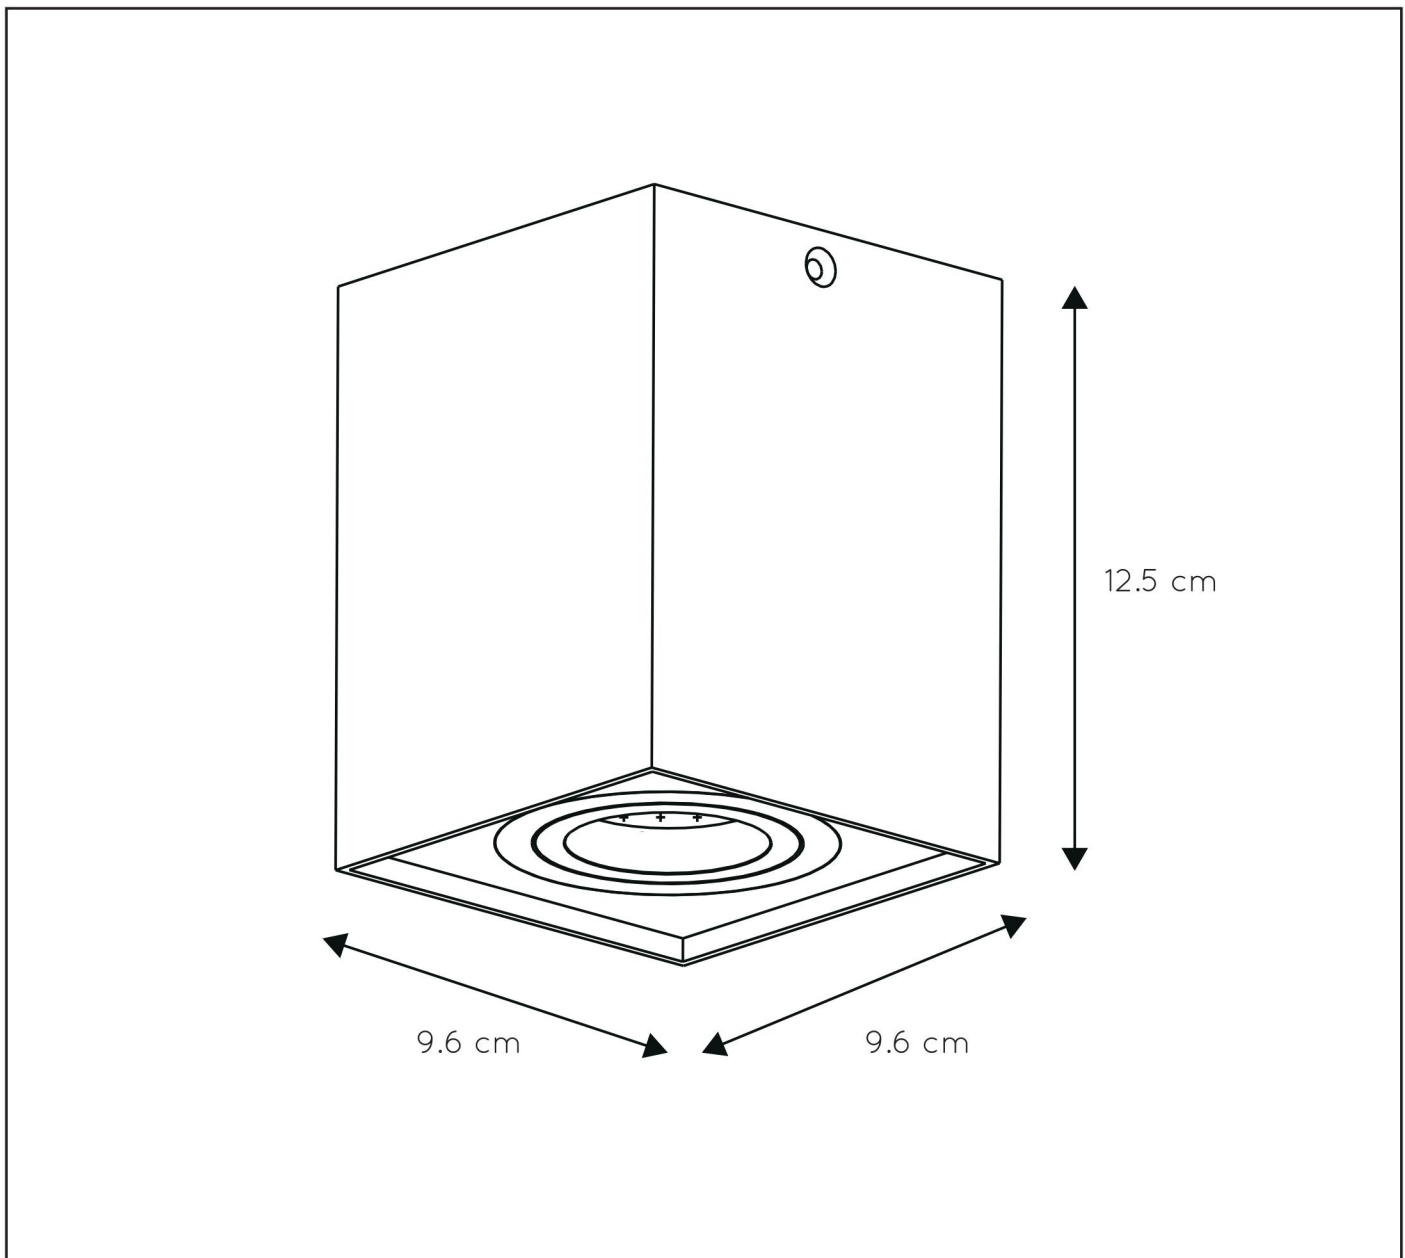

# TUBE

Item number : 22953/01/02  
EAN code : 5411212221490  
Item number : 22953/01/30  
EAN code : 5411212221285  
Item number : 22953/01/31  
EAN code : 5411212220813

For more specifications, dimensions please visit  
[www.lucide.com](http://www.lucide.com)