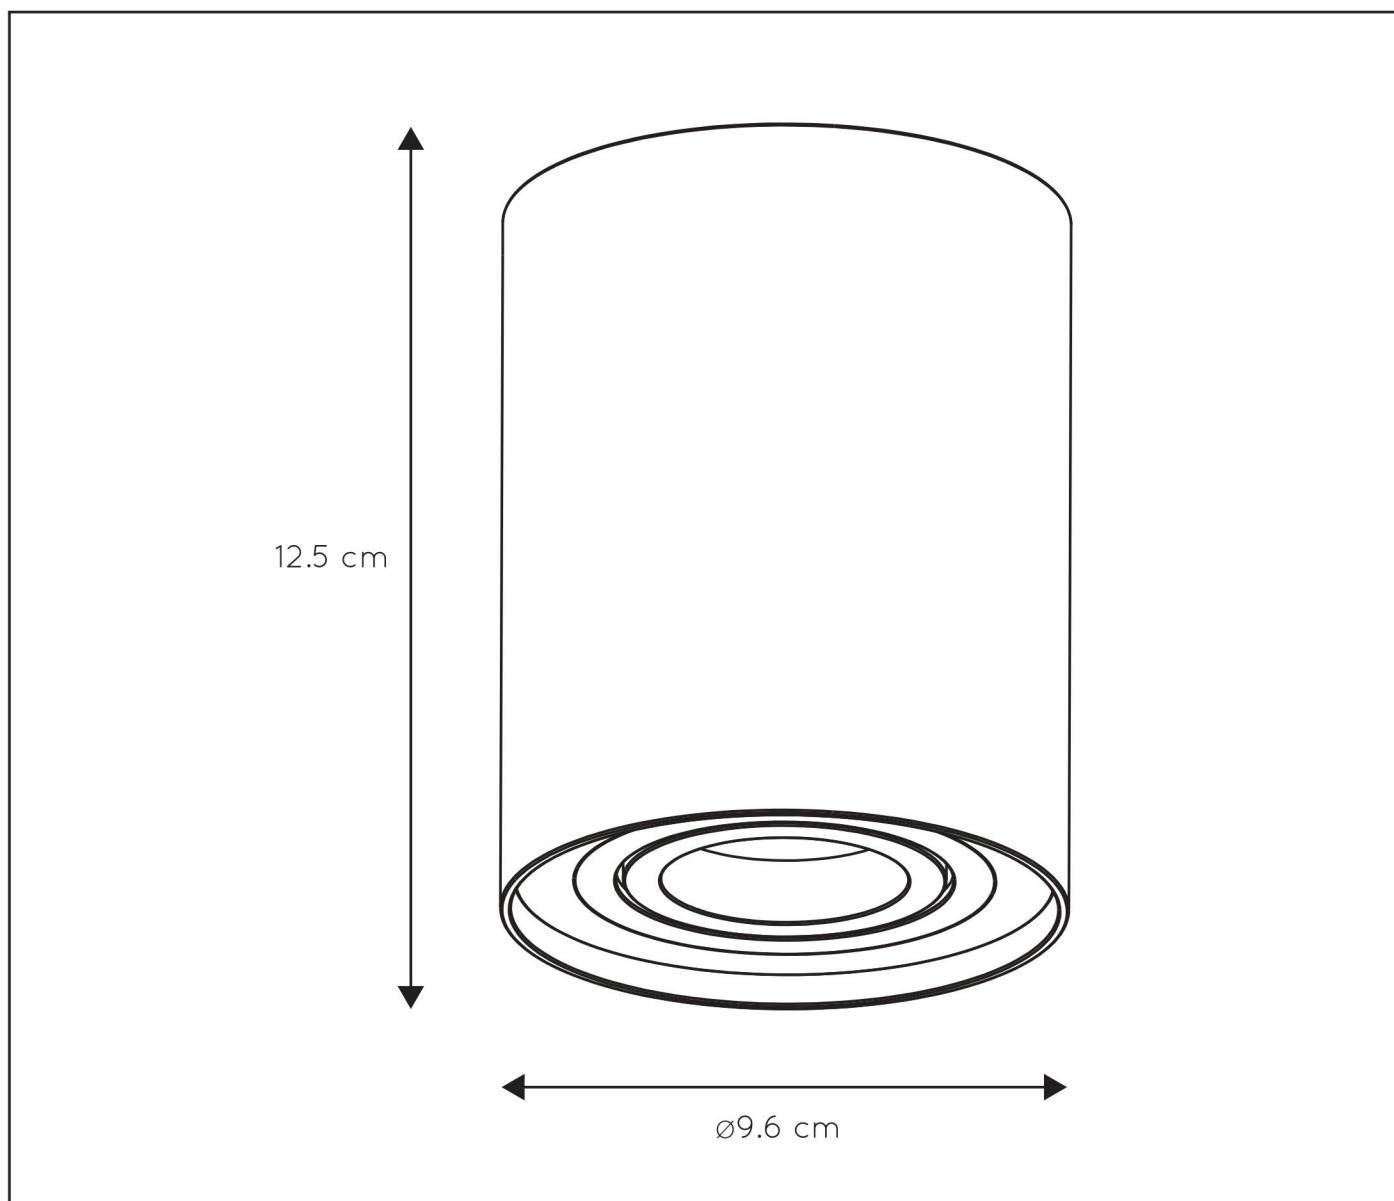

TUBE

Item number : 22952/01/02

EAN code : 5411212221483

Item number : 22952/01/12

EAN code : 5411212220783

Item number : 22952/11/30

EAN code : 5411212221278

Item number : 22952/01/31

EAN code : 5411212220790

For more specifications, dimensions please visit

www.lucide.com