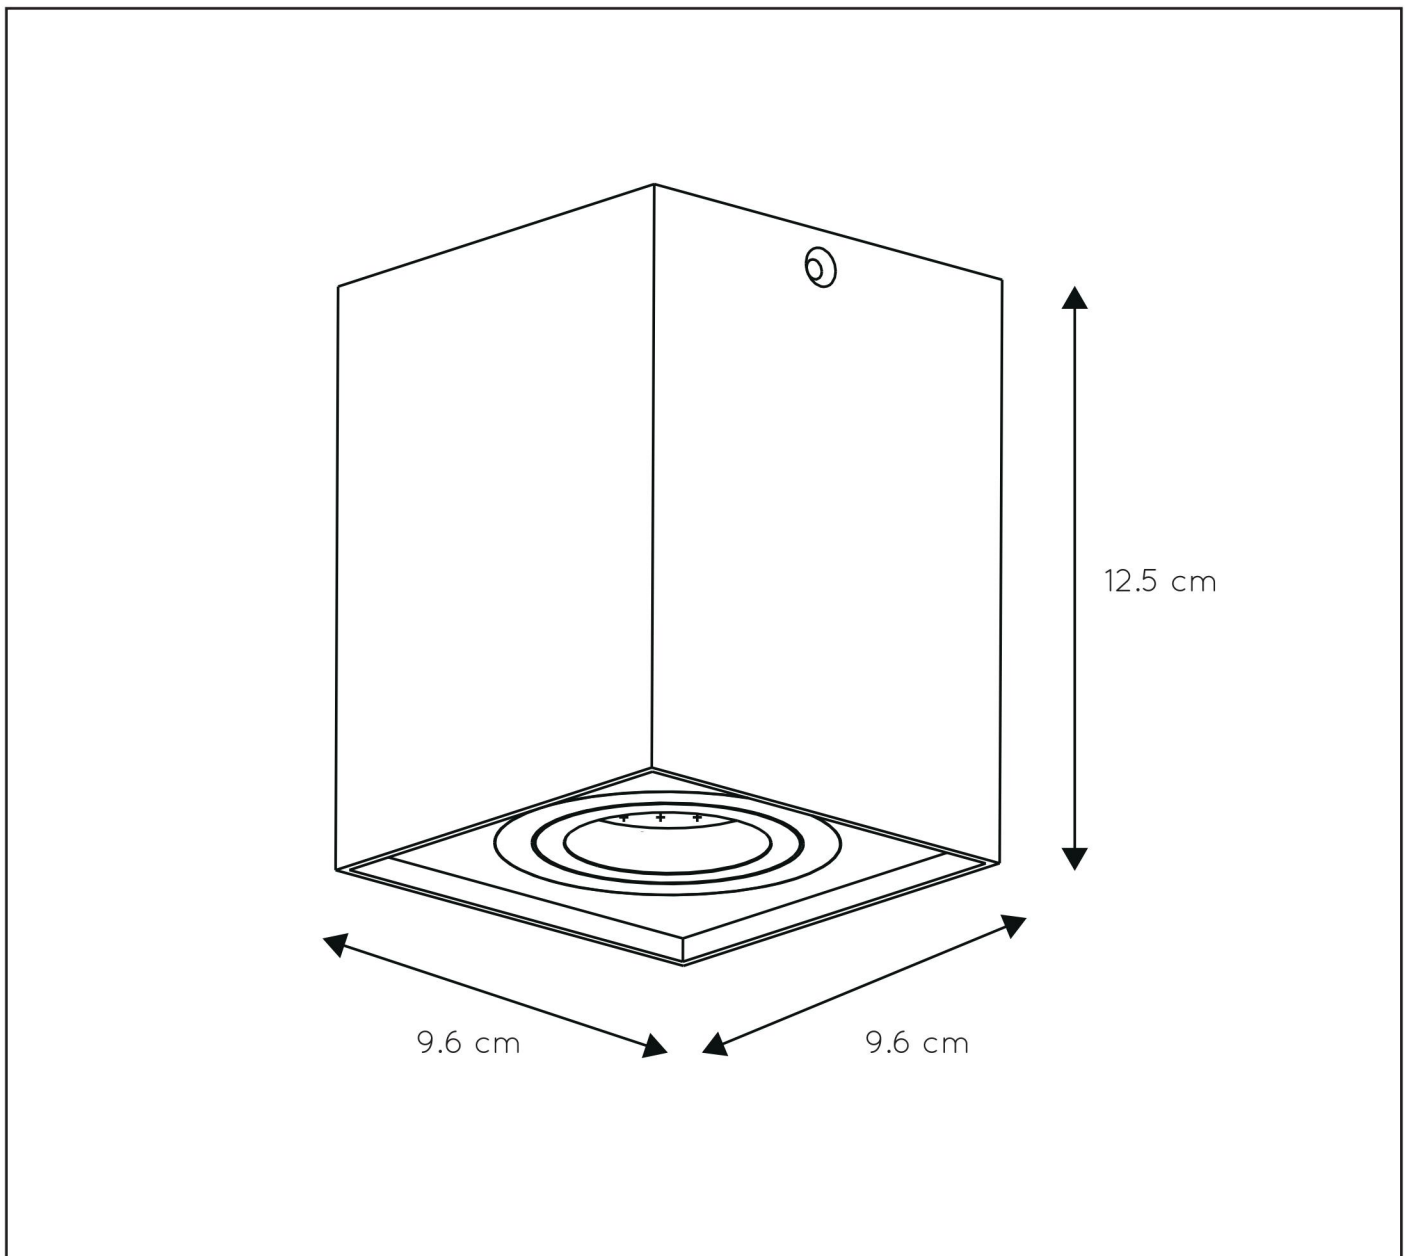

# TUBE

Item number : 22953/01/02  
EAN code : 5411212221490  
Item number : 22953/01/30  
EAN code : 5411212221285  
Item number : 22953/01/31  
EAN code : 5411212220813

For more specifications, dimensions please visit  
[www.lucide.com](http://www.lucide.com)