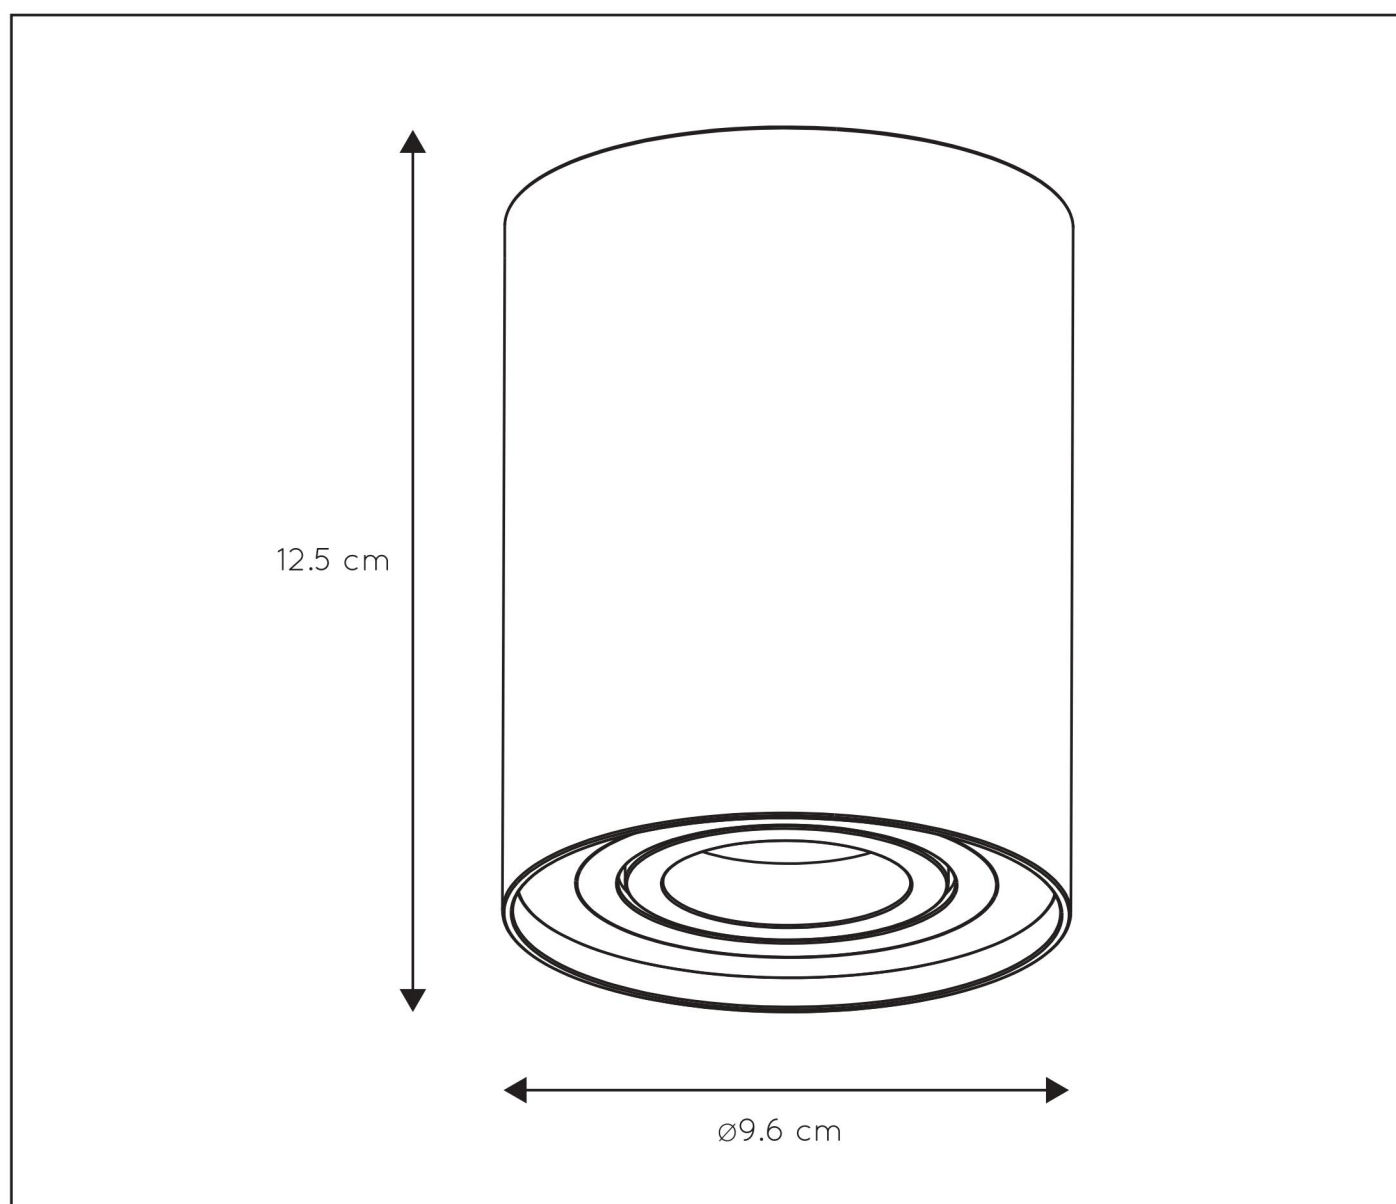

## TUBE

Item number : 22952/01/02

EAN code : 5411212221483

Item number : 22952/01/12

EAN code : 5411212220783

Item number : 22952/11/30

EAN code : 5411212221278

Item number : 22952/01/31

EAN code : 5411212220790

For more specifications, dimensions please visit

[www.lucide.com](http://www.lucide.com)