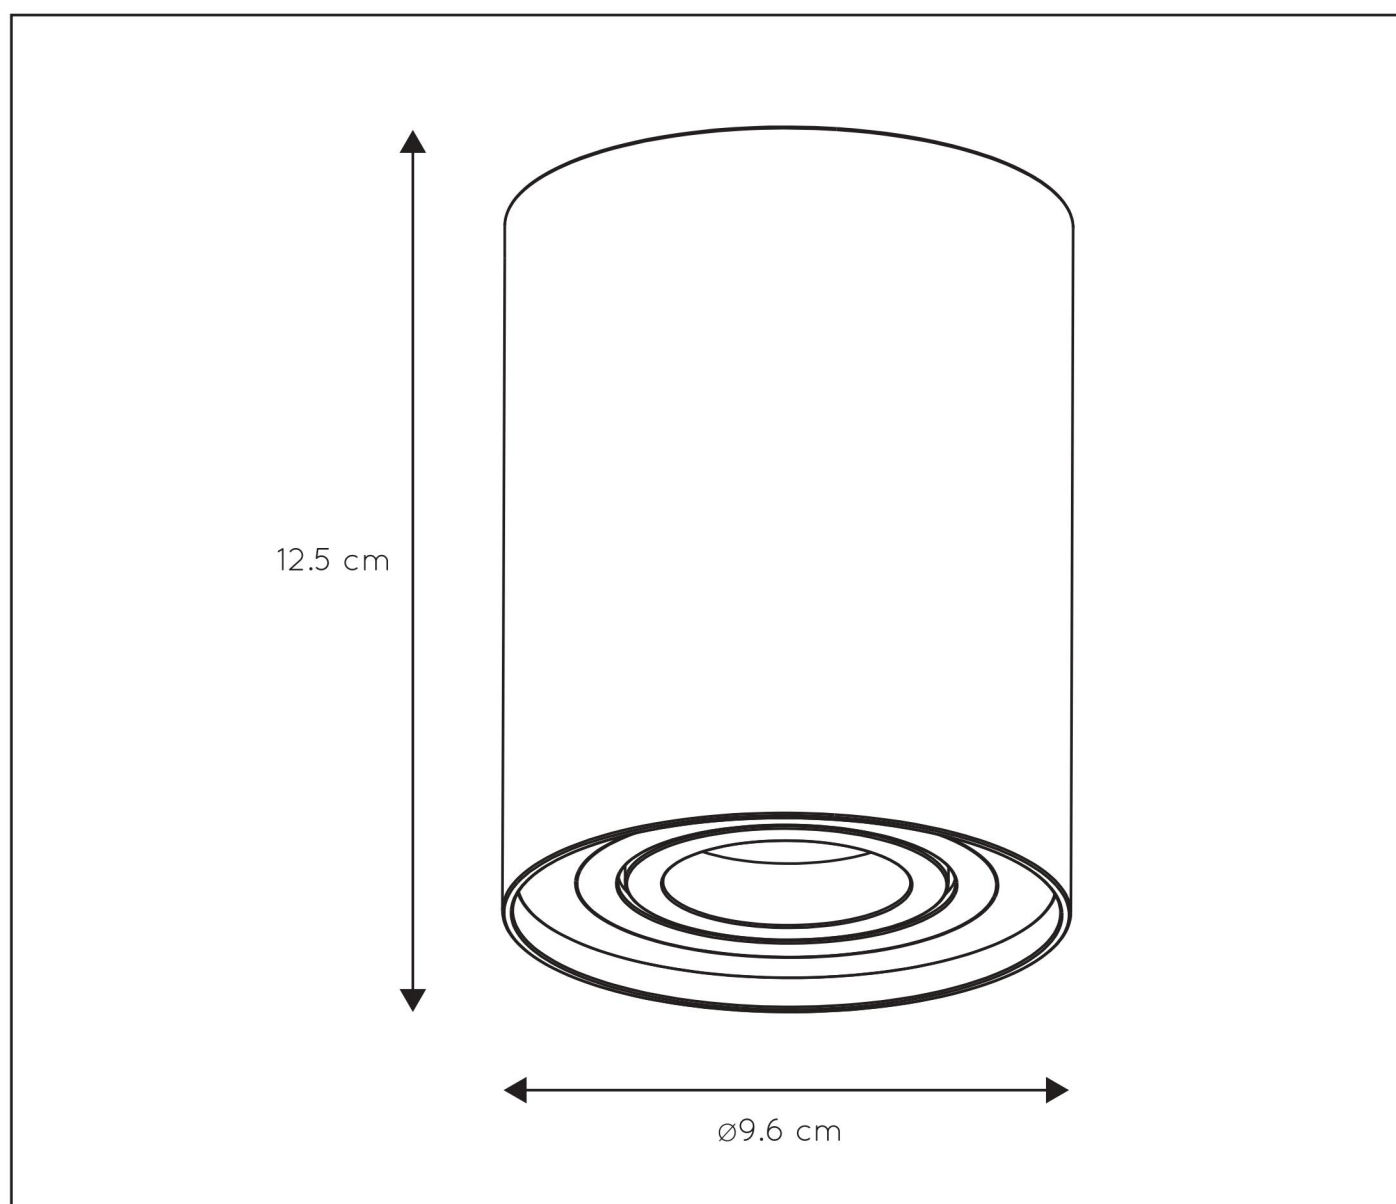

TUBE

Item number : 22952/01/02

EAN code : 5411212221483

Item number : 22952/01/12

EAN code : 5411212220783

Item number : 22952/11/30

EAN code : 5411212221278

Item number : 22952/01/31

EAN code : 5411212220790

For more specifications, dimensions please visit

www.lucide.com