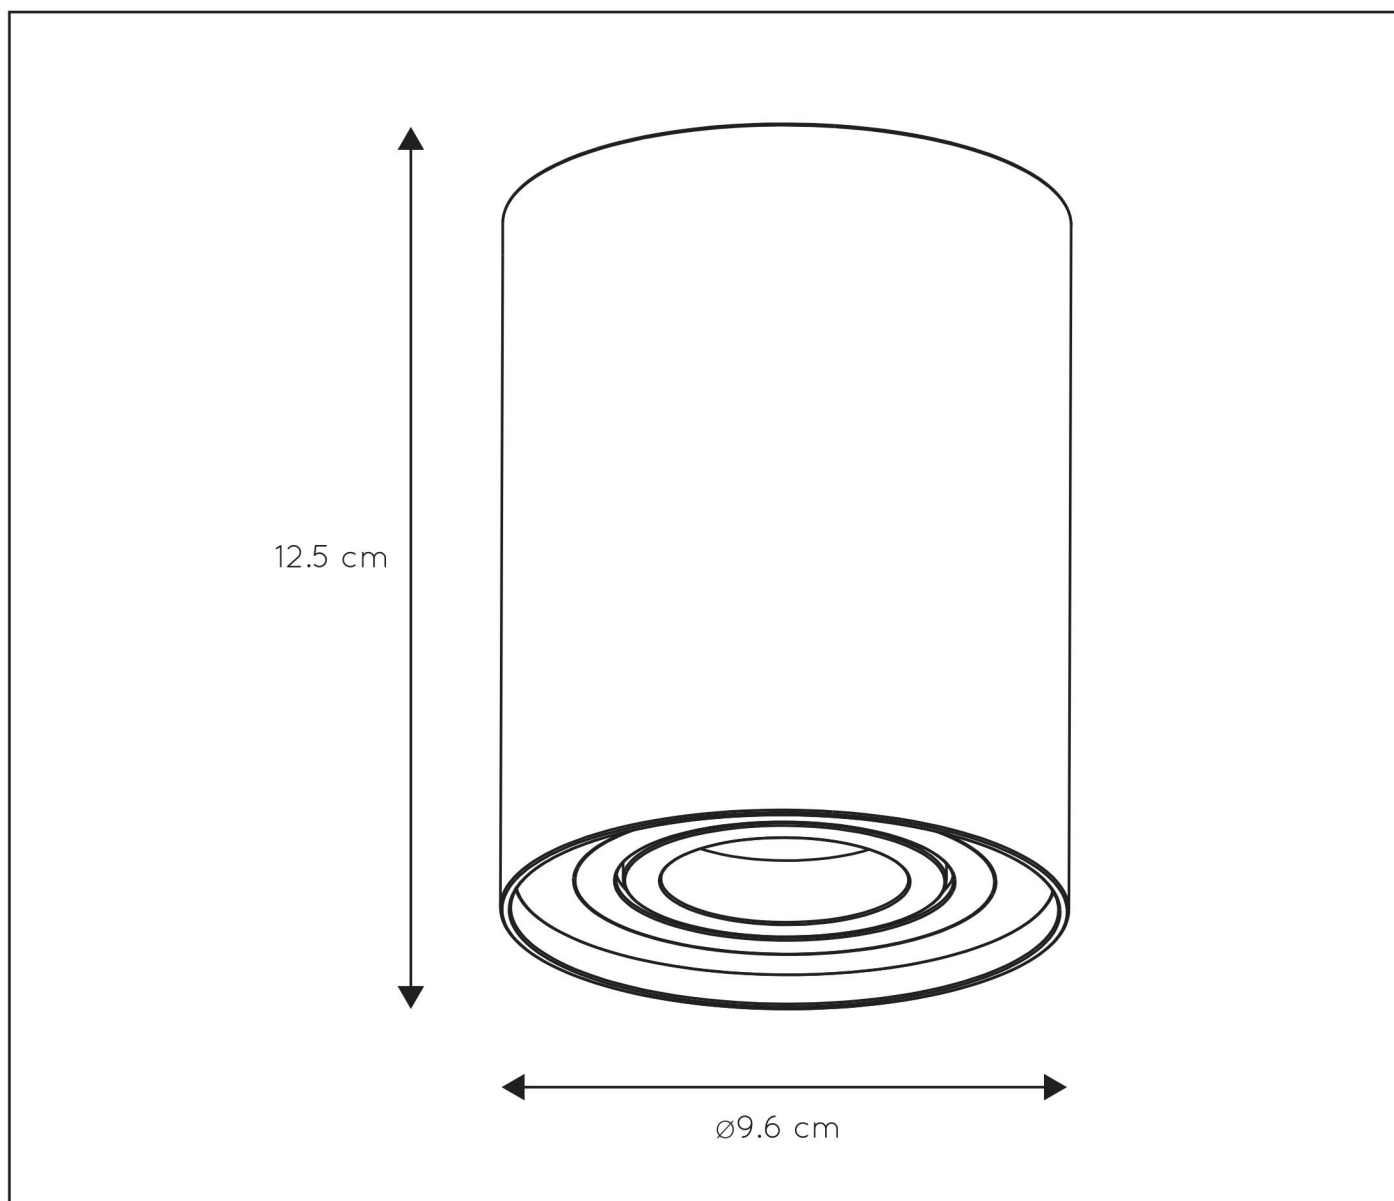

## TUBE

Item number : 22952/01/02

EAN code : 5411212221483

Item number : 22952/01/12

EAN code : 5411212220783

Item number : 22952/11/30

EAN code : 5411212221278

Item number : 22952/01/31

EAN code : 5411212220790

For more specifications, dimensions please visit

[www.lucide.com](http://www.lucide.com)