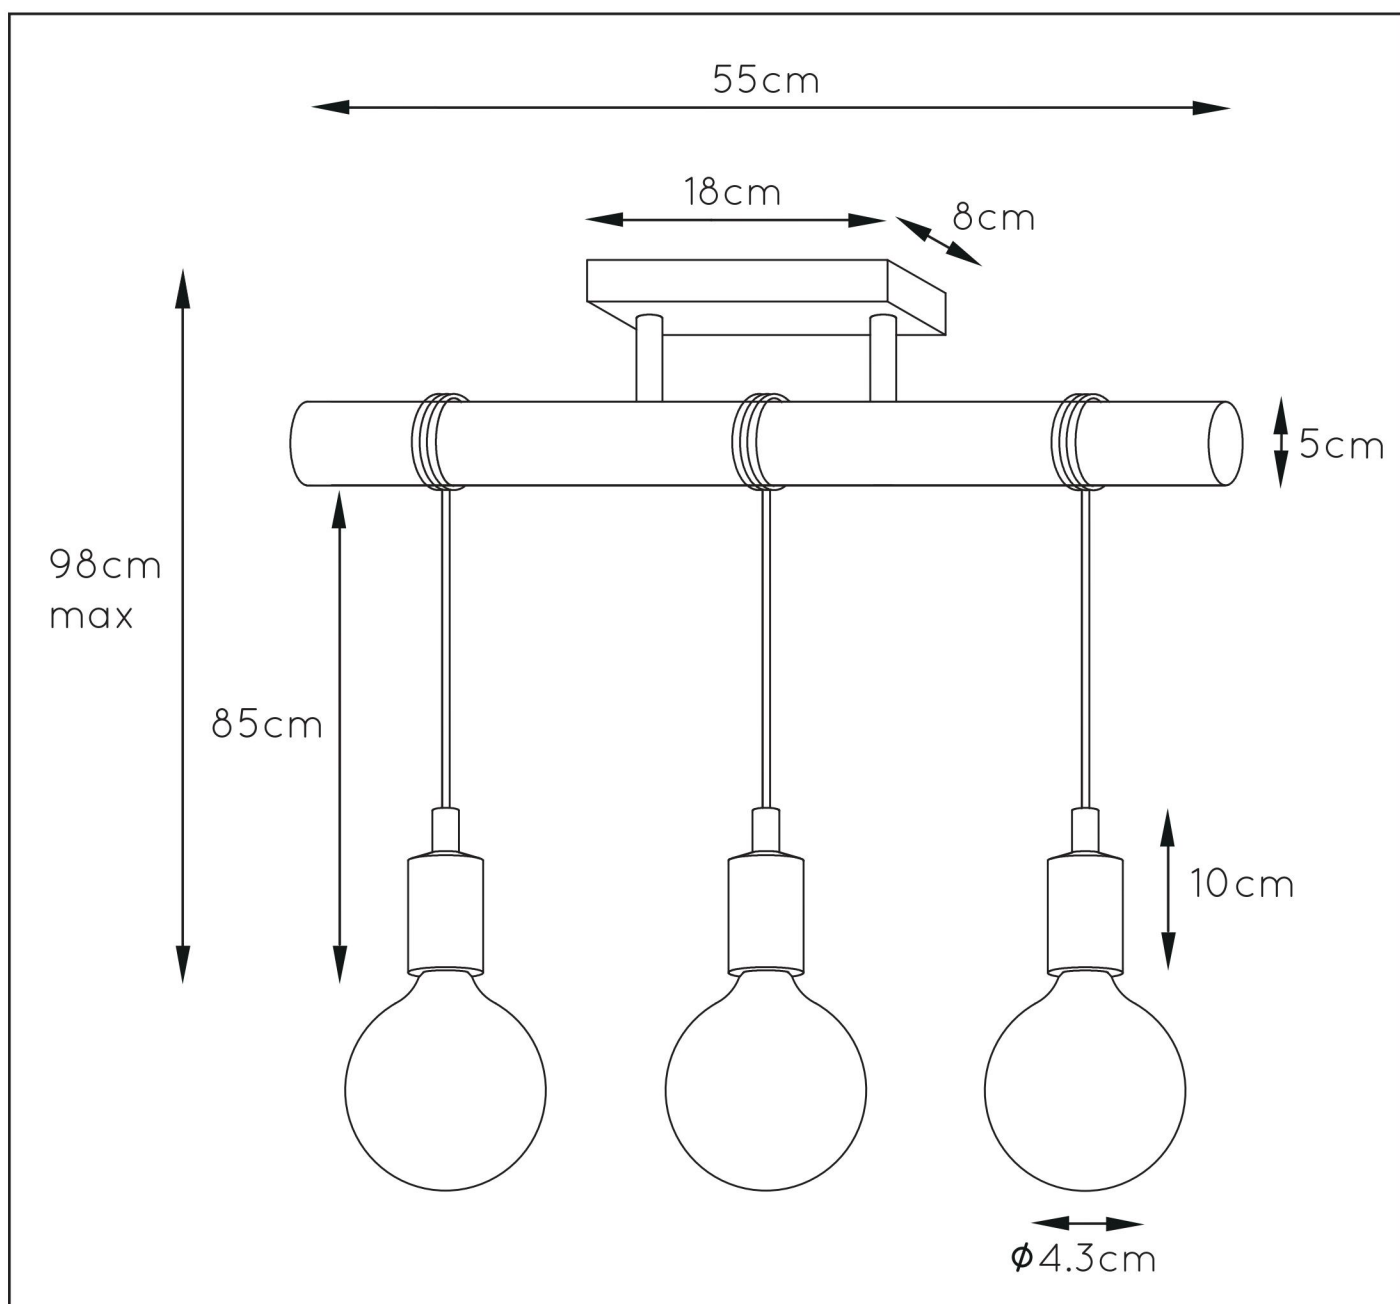

# PAULIEN

Item number : 08127/03/35

EAN code : 5411212082916

Item number : 08127/03/66

EAN code : 5411212082923

For more specifications, dimensions please visit

[www.lucide.com](http://www.lucide.com)