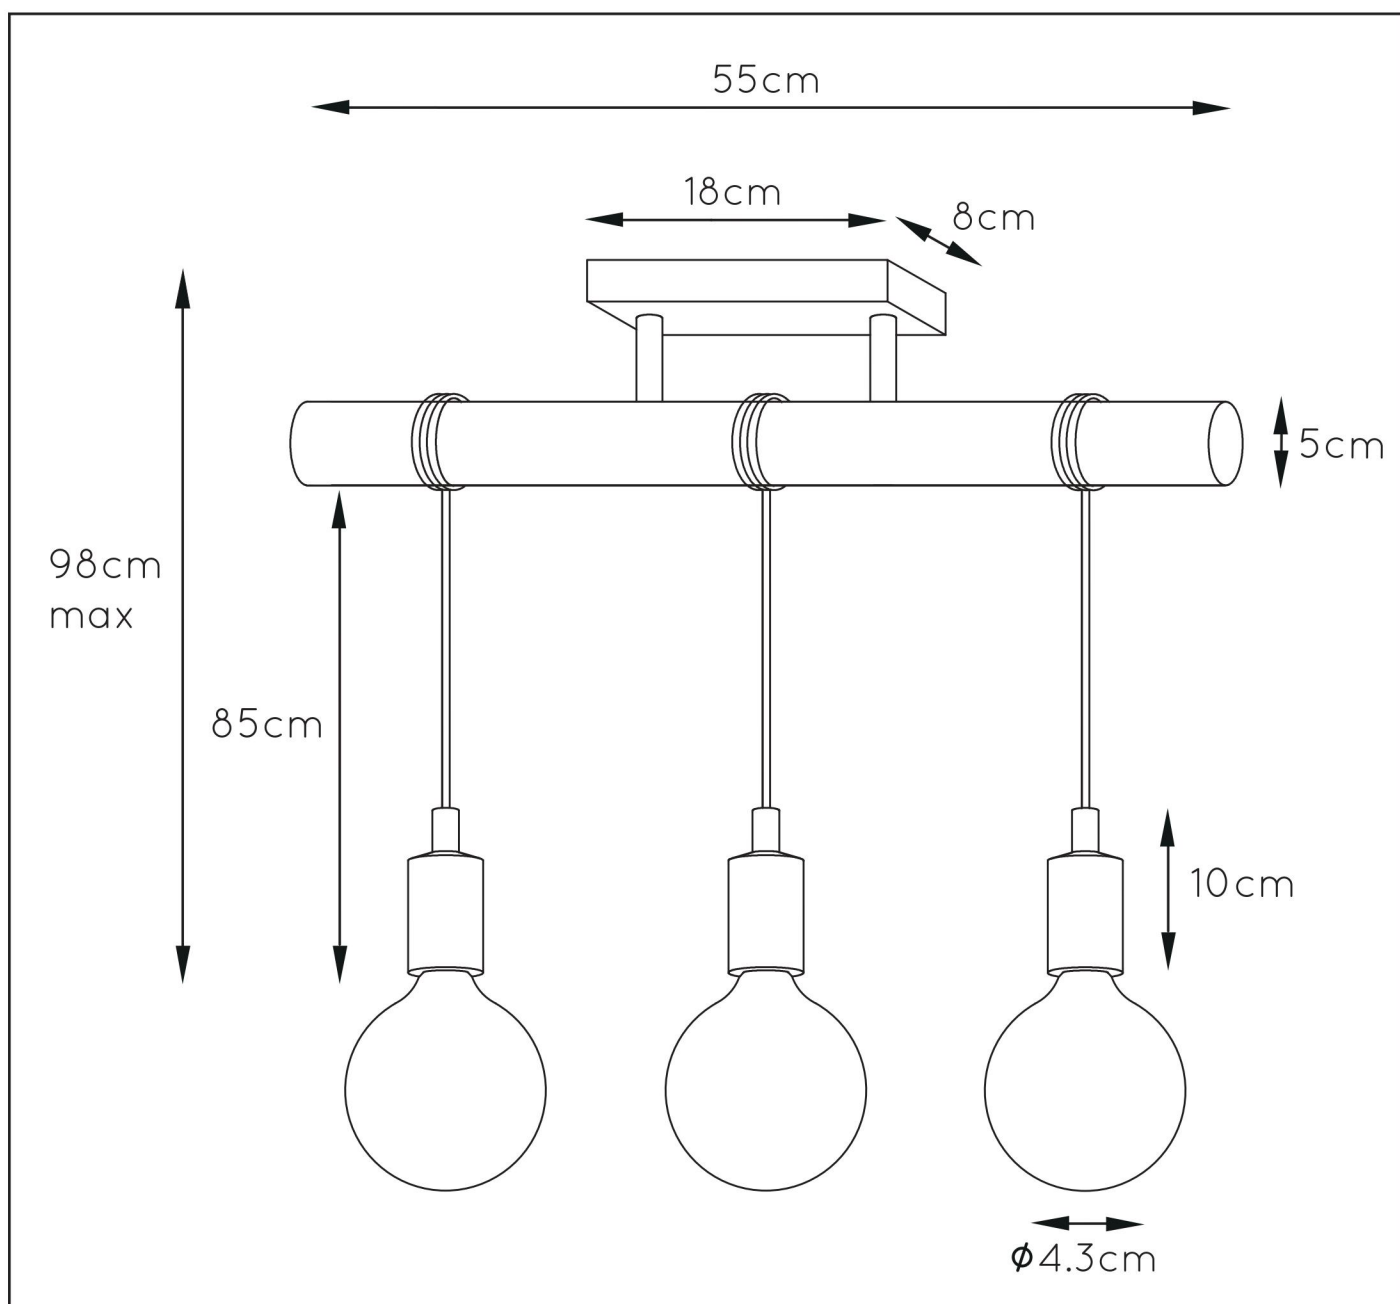

PAULIEN

Item number : 08127/03/35

EAN code : 5411212082916

Item number : 08127/03/66

EAN code : 5411212082923

For more specifications, dimensions please visit

www.lucide.com