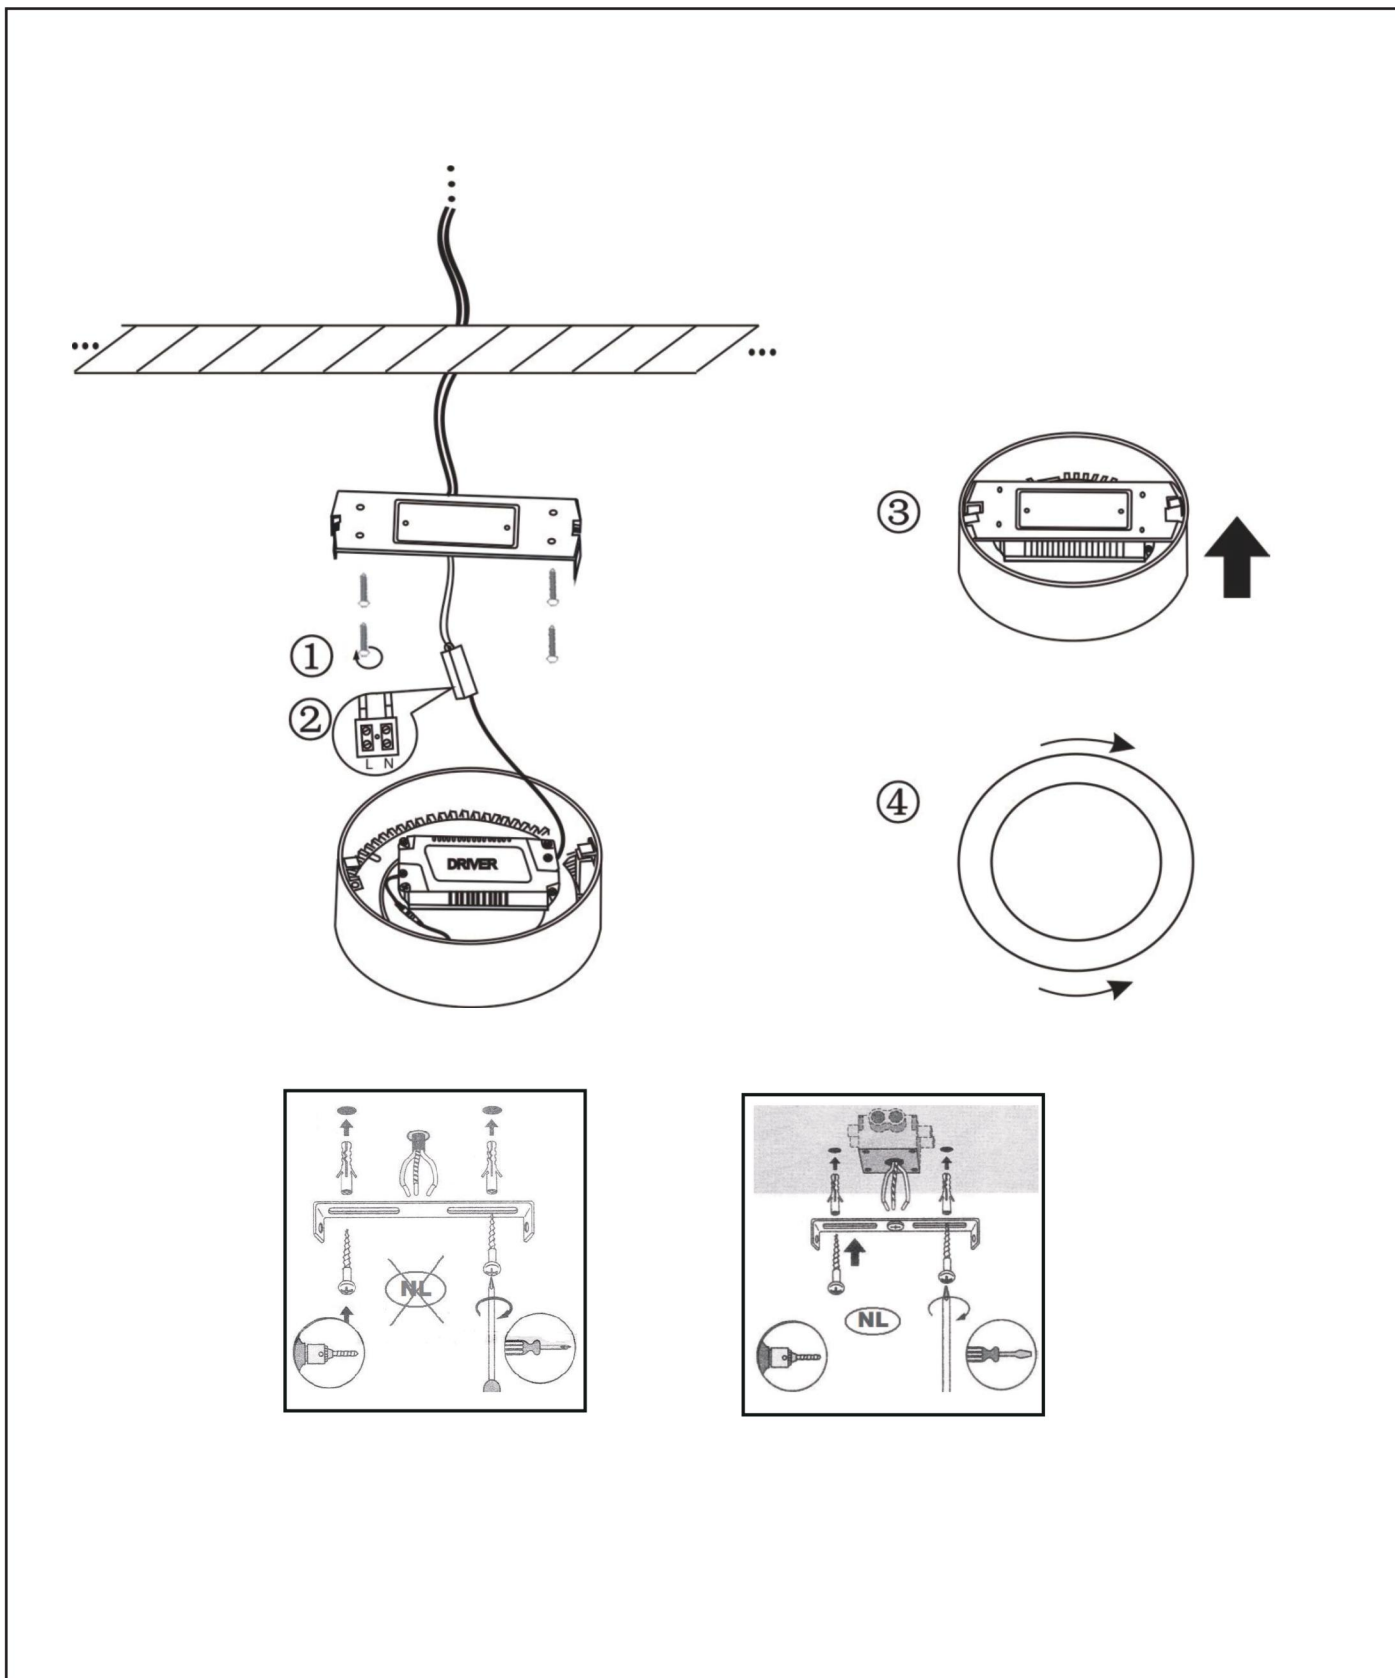

# INSTALLATION DRAWING SPECIFICATIONS

Dit product bevat een lichtbron van energie-efficiëntieklasse G  
Ce produit contient une source lumineuse de classe énergétique G  
This product contains a light source of energy efficiency class G  
Dieses Produkt enthält eine Lichtquelle der Energieeffizienzklasse G  
Ten produkt zawiera ród o wiat a o klasie efektywno ci energetycznej G