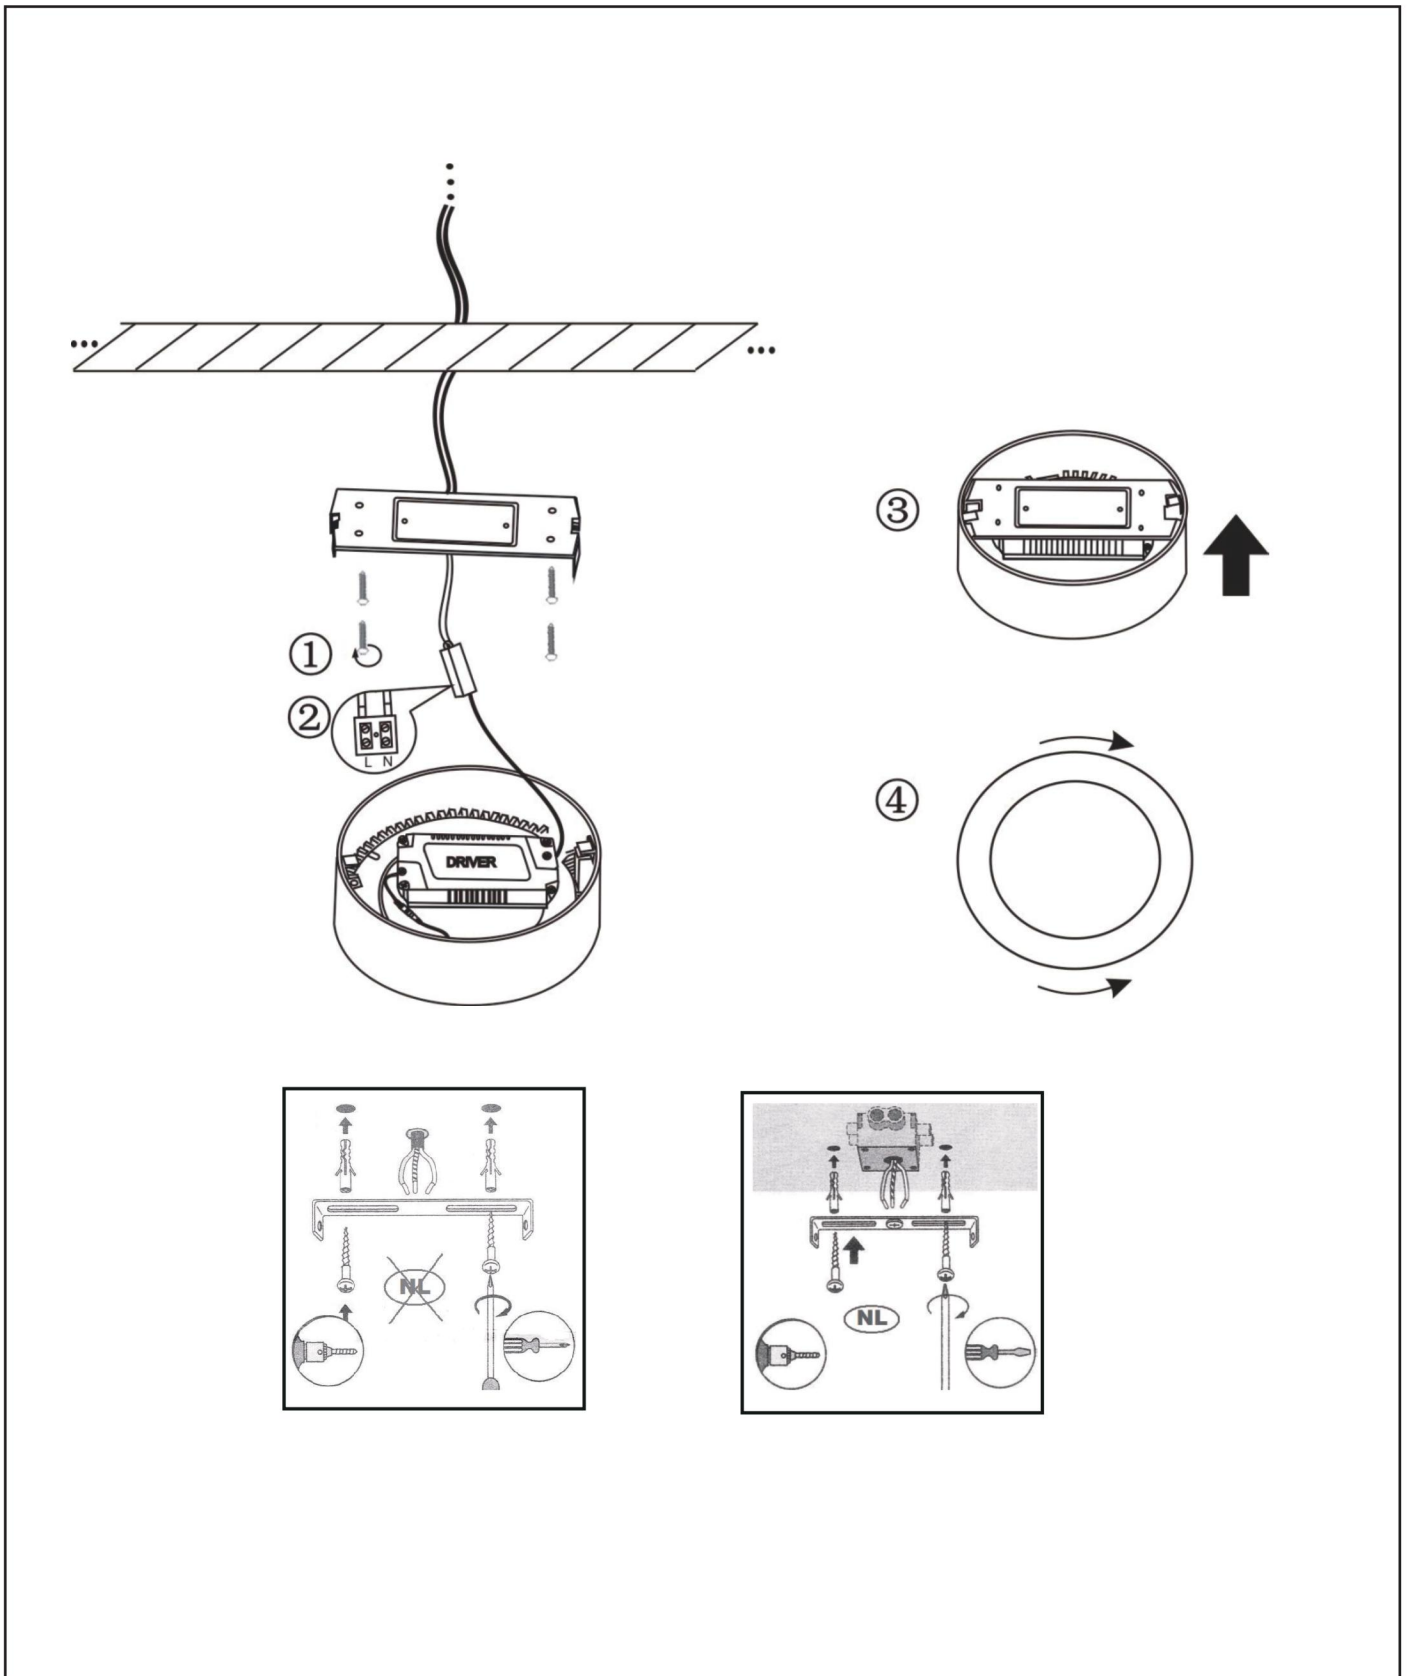

# INSTALLATION DRAWING SPECIFICATIONS

Dit product bevat een lichtbron van energie-efficiëntieklasse G  
Ce produit contient une source lumineuse de classe énergétique G  
This product contains a light source of energy efficiency class G  
Dieses Produkt enthält eine Lichtquelle der Energieeffizienzklasse G  
Ten produkt zawiera ród o wiat a o klasie efektywno ci energetycznej G