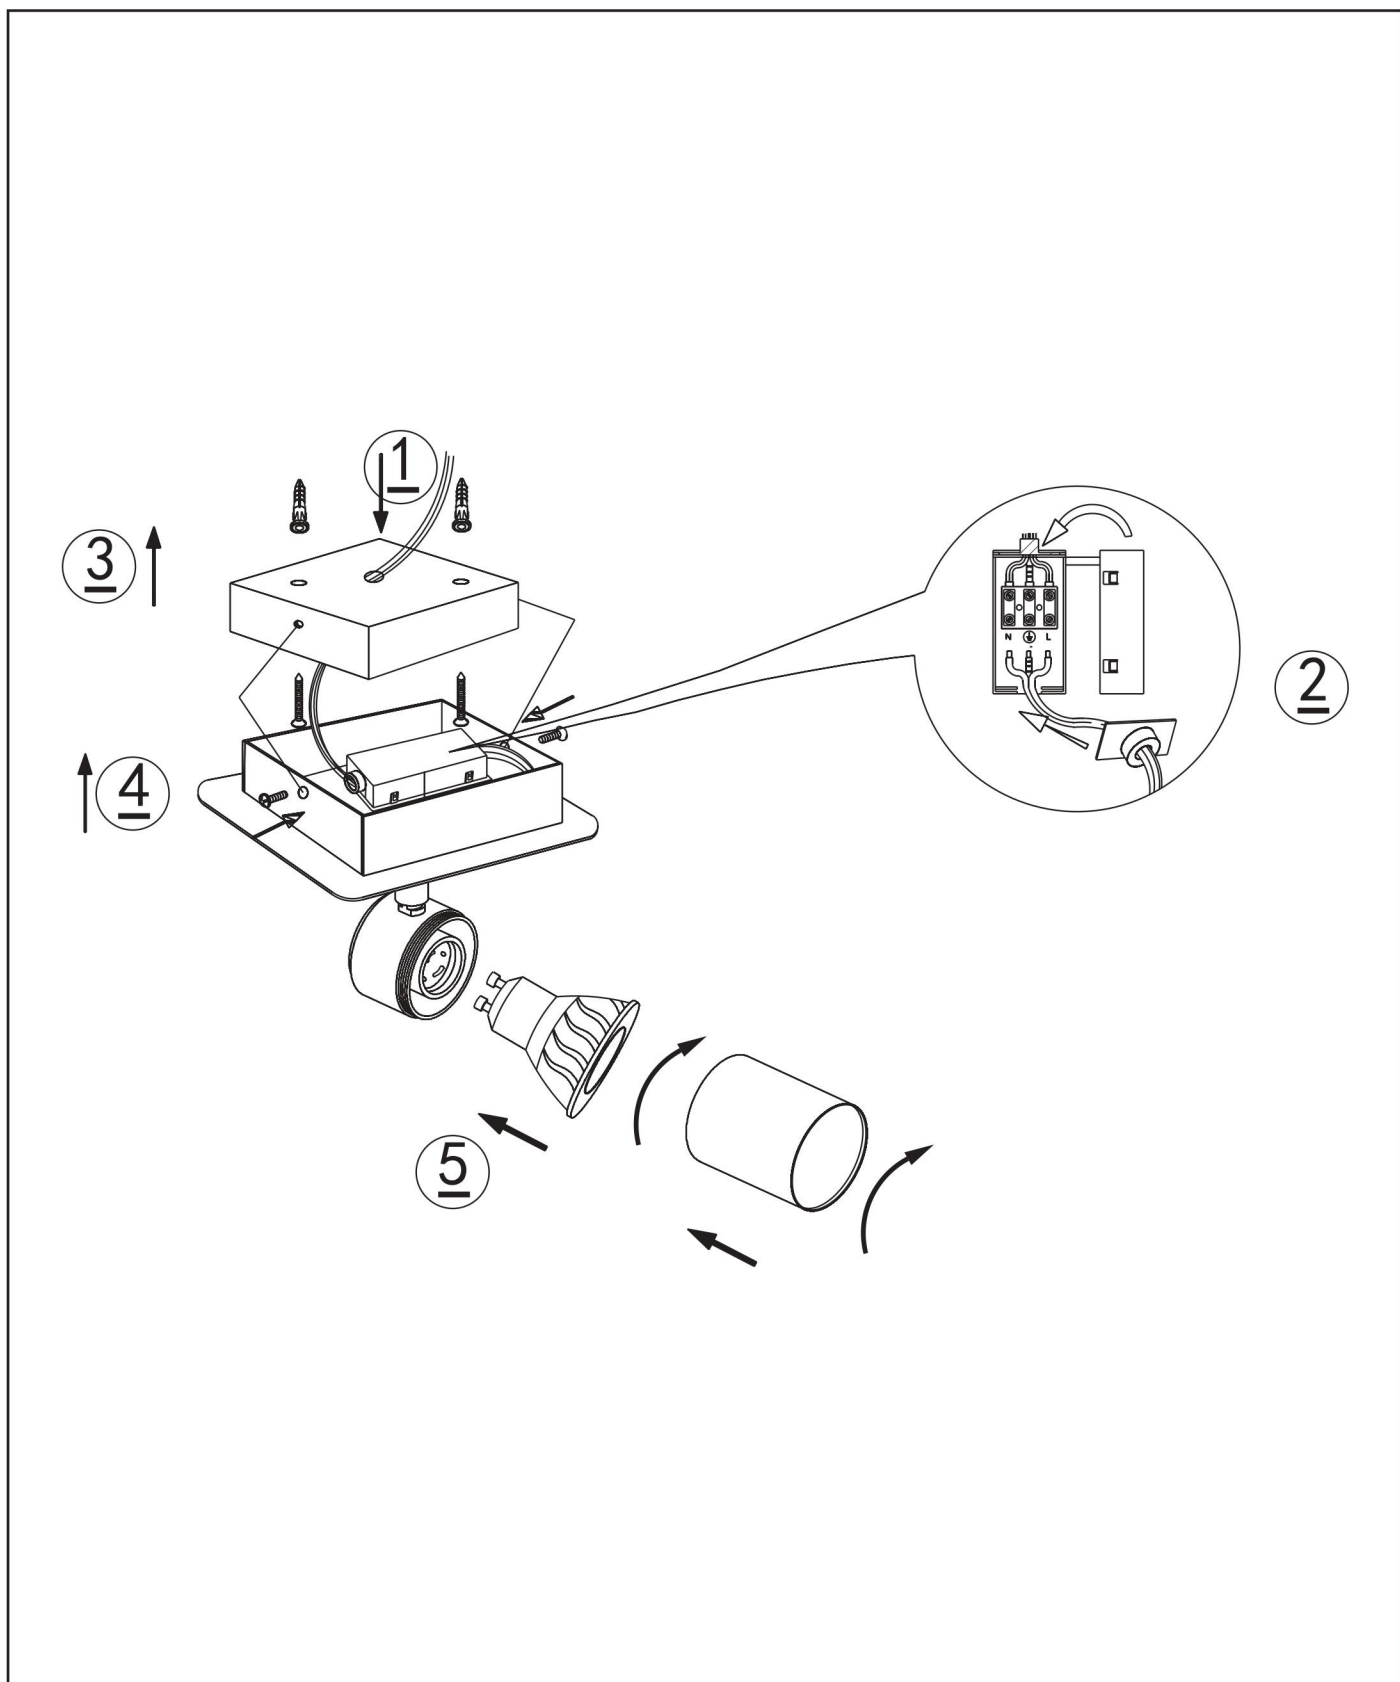

LUCIDE

INSTALLATION DRAWING SPECIFICATIONS

Dit product bevat een lichtbron van energie-efficiëntieklasse A+
Ce produit contient une source lumineuse de classe énergétique A+
This product contains a light source of energy efficiency class A+
Dieses Produkt enthält eine Lichtquelle der Energieeffizienzklasse A+
Ten produkt zawiera ród o wiat a o klasie efektywno ci energetycznej A+