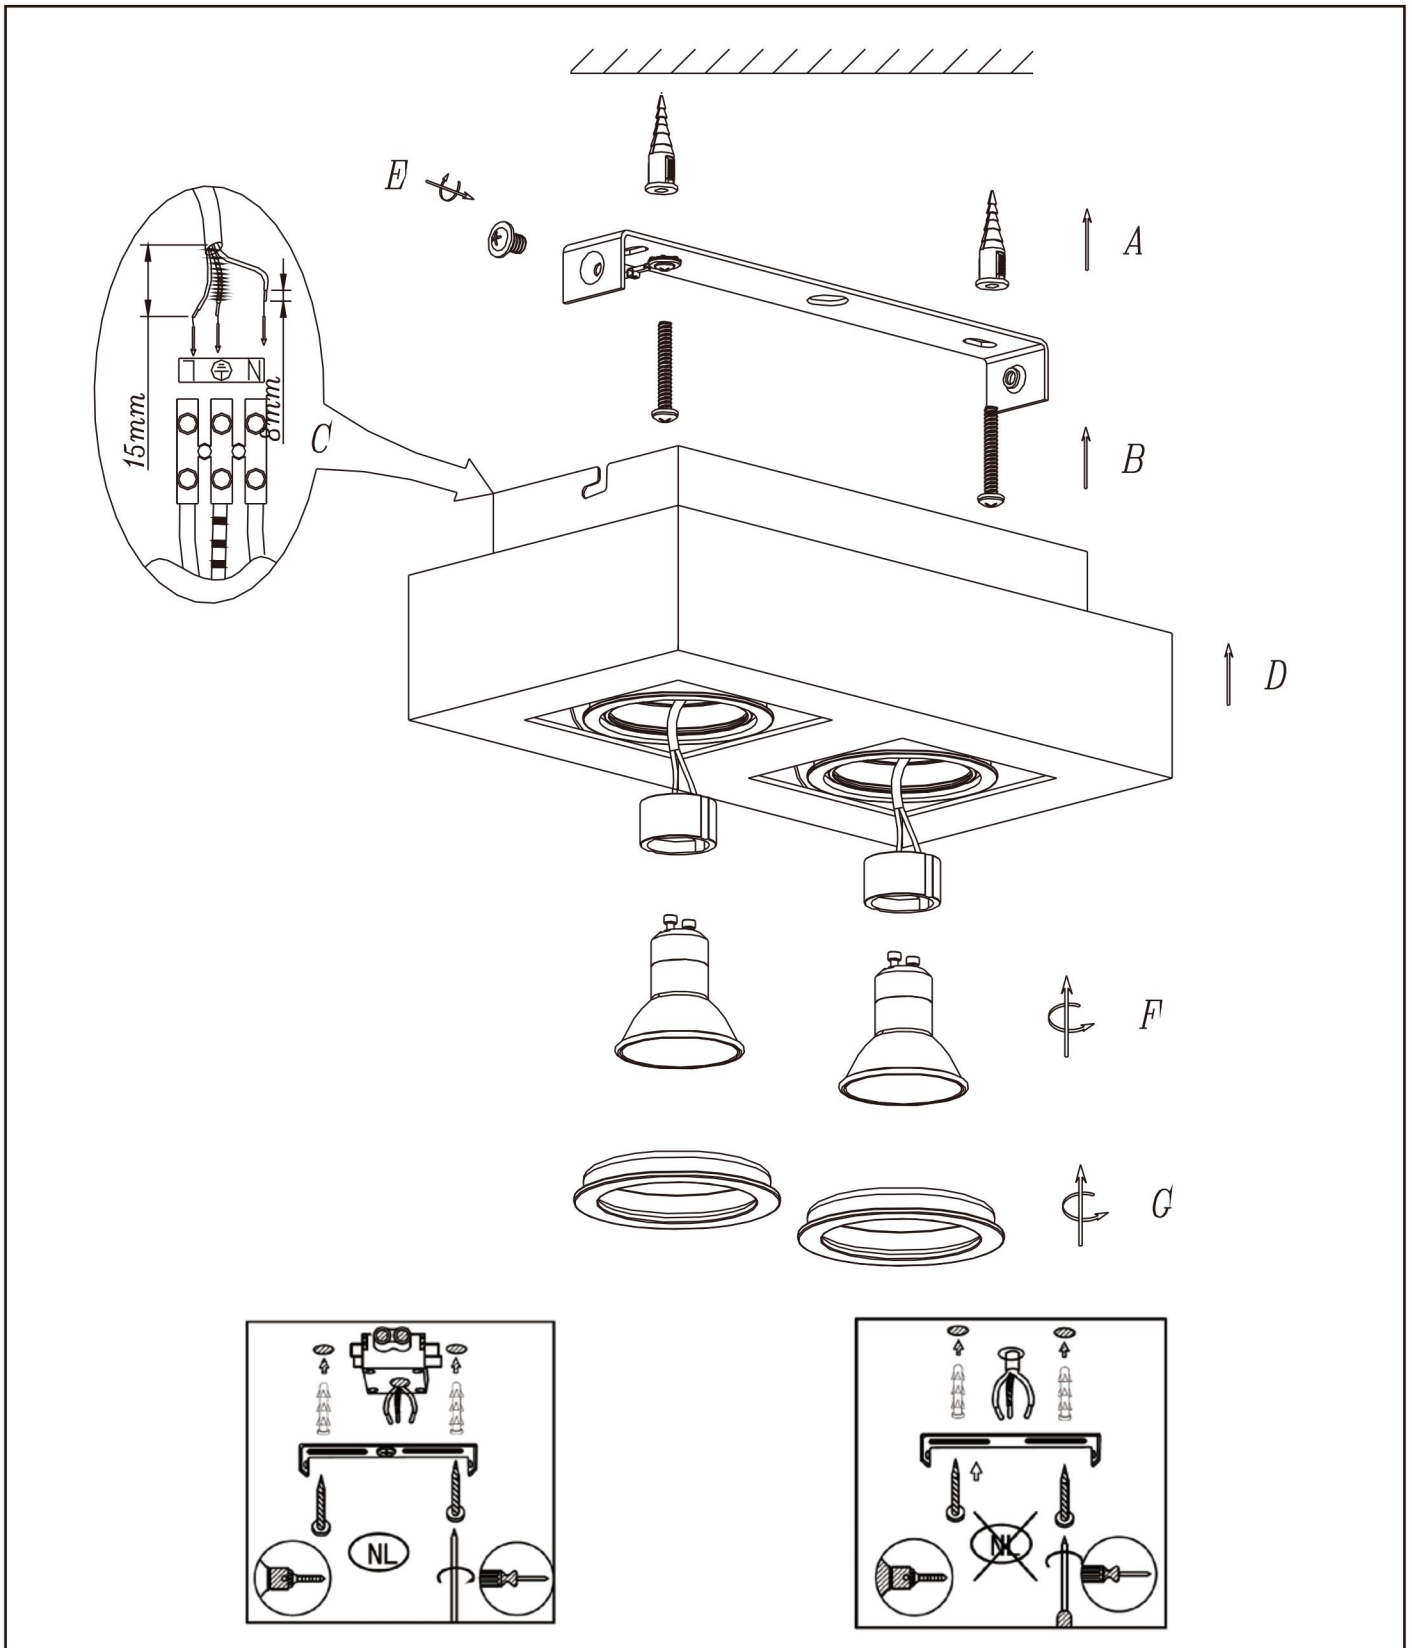

LUCIDE

INSTALLATION DRAWING SPECIFICATIONS

Dit product bevat een lichtbron van energie-efficiëntieklasse A+
 Ce produit contient une source lumineuse de classe énergétique A+
 This product contains a light source of energy efficiency class A+
 Dieses Produkt enthält eine Lichtquelle der Energieeffizienzklasse A+
 Ten produkt zawiera ród o wiat a o klasie efektywno ci energetycznej A+