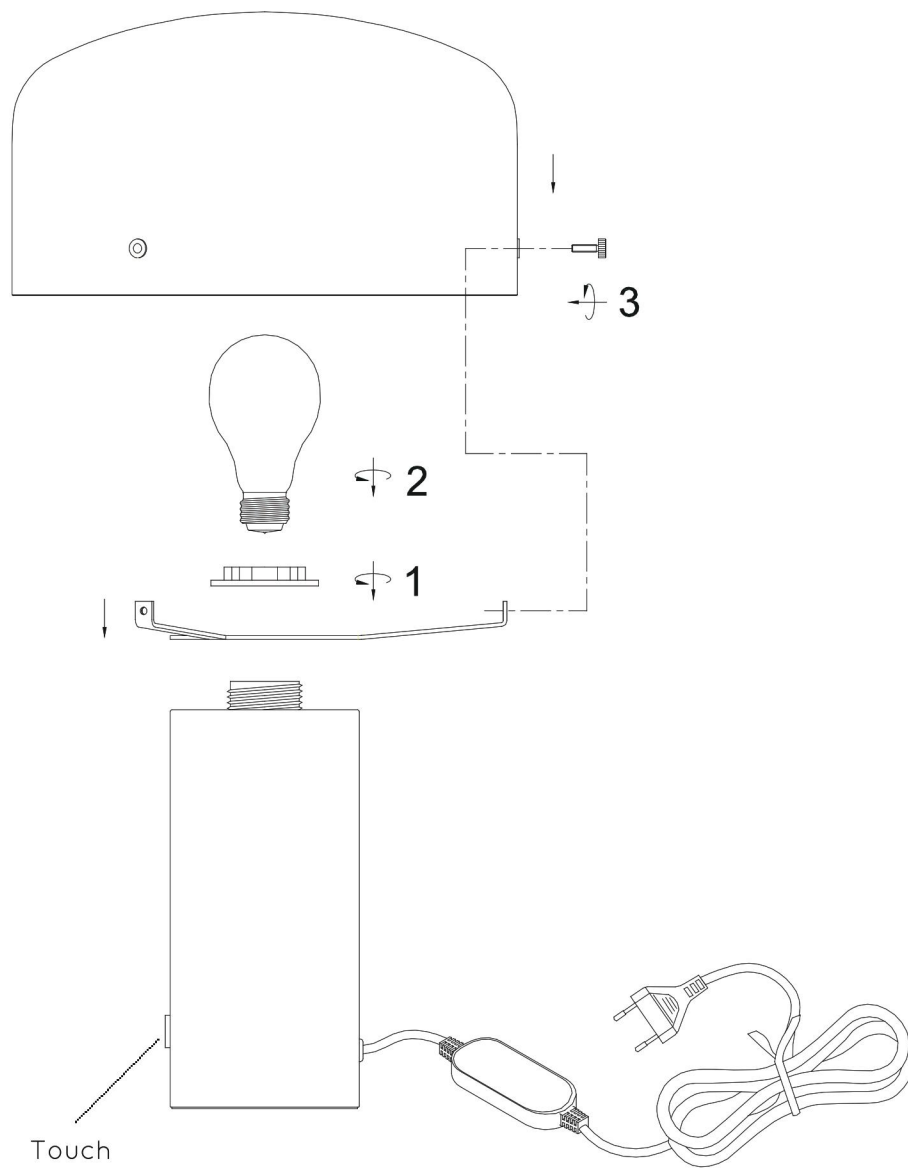

LUCIDE

INSTALLATION DRAWING SPECIFICATIONS

- Dit toestel dimt in verschillende stappen. Telkens u het toestel aanraakt zal de lichtintensiteit veranderen.
- Cet appareil s'éclaire en plusieurs étapes. Chaque fois qu'on le touche, l'intensité lumineuse change.
- This item is dimmable in different steps. Each time the item is touched, the light intensity changes.
- Dieses Apparat dimmt in mehrere Malen. Wenn Sie das Apparat berühren, soll die Lichtintensität ändern.