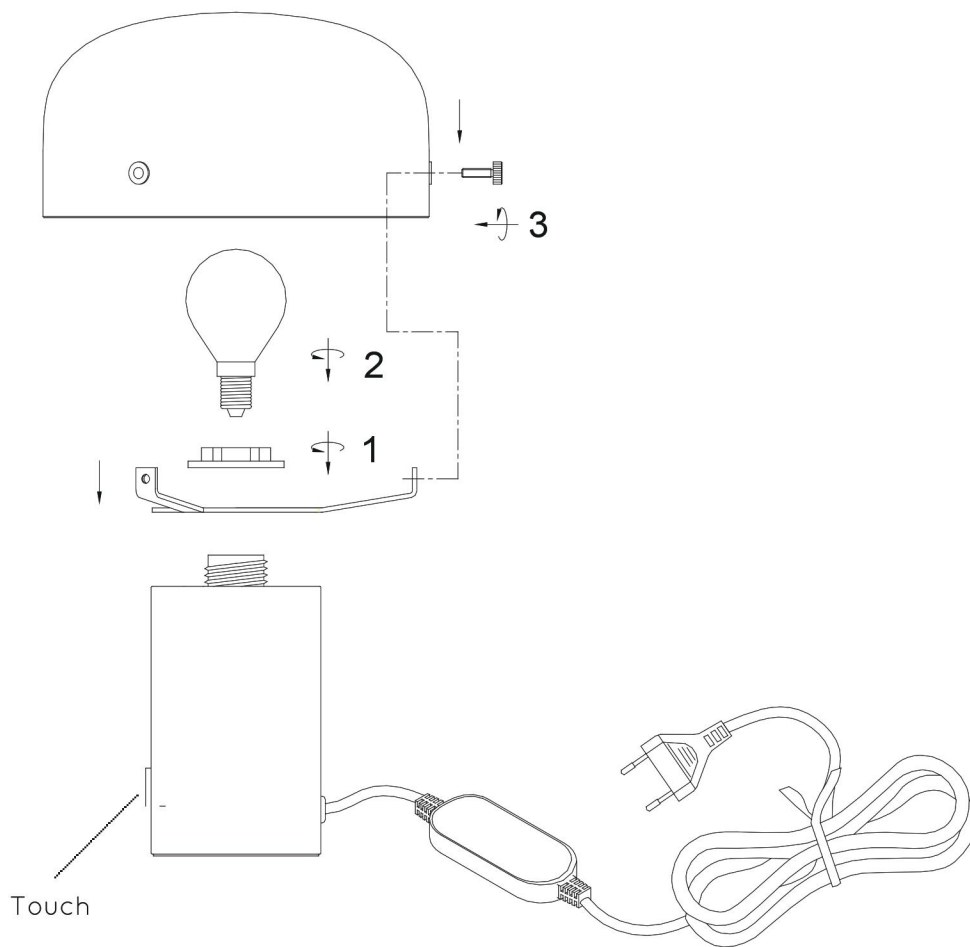

LUCIDE

INSTALLATION DRAWING SPECIFICATIONS

- Dit toestel dimt in verschillende stappen. Telkens u het toestel aanraakt zal de lichtintensiteit veranderen.
- Cet appareil s'éclaire en plusieurs étapes. Chaque fois qu'on le touche, l'intensité lumineuse change.
- This item is dimmable in different steps. Each time the item is touched, the light intensity changes.
- Dieses Apparat dimmt in mehrere Malen. Wenn Sie das Apparat berühren, soll die Lichtintensität ändern.