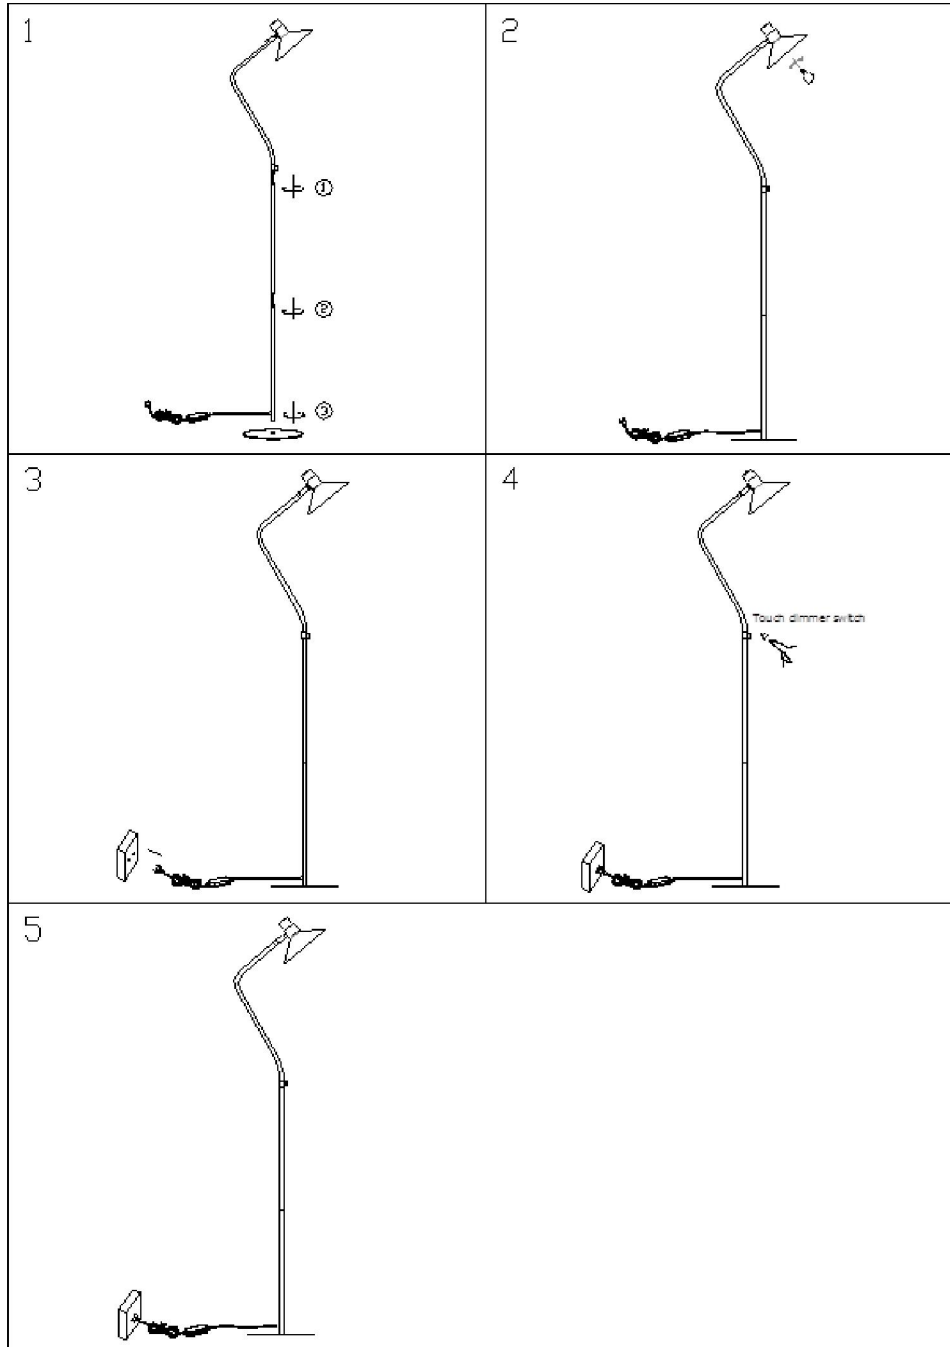

## INSTALLATION DRAWING SPECIFICATIONS

- Dit toestel dimt in verschillende stappen. Telkens u het toestel aanraakt zal de lichtintensiteit veranderen.
- Cet appareil s'éclaire en plusieurs étapes. Chaque fois qu'on le touche, l'intensité lumineuse change.
- This item is dimmable in different steps. Each time the item is touched, the light intensity changes.
- Dieses Apparat dimmt in mehrere Malen. Wenn Sie das Apparat berühren, soll die Lichtintensität ändern.