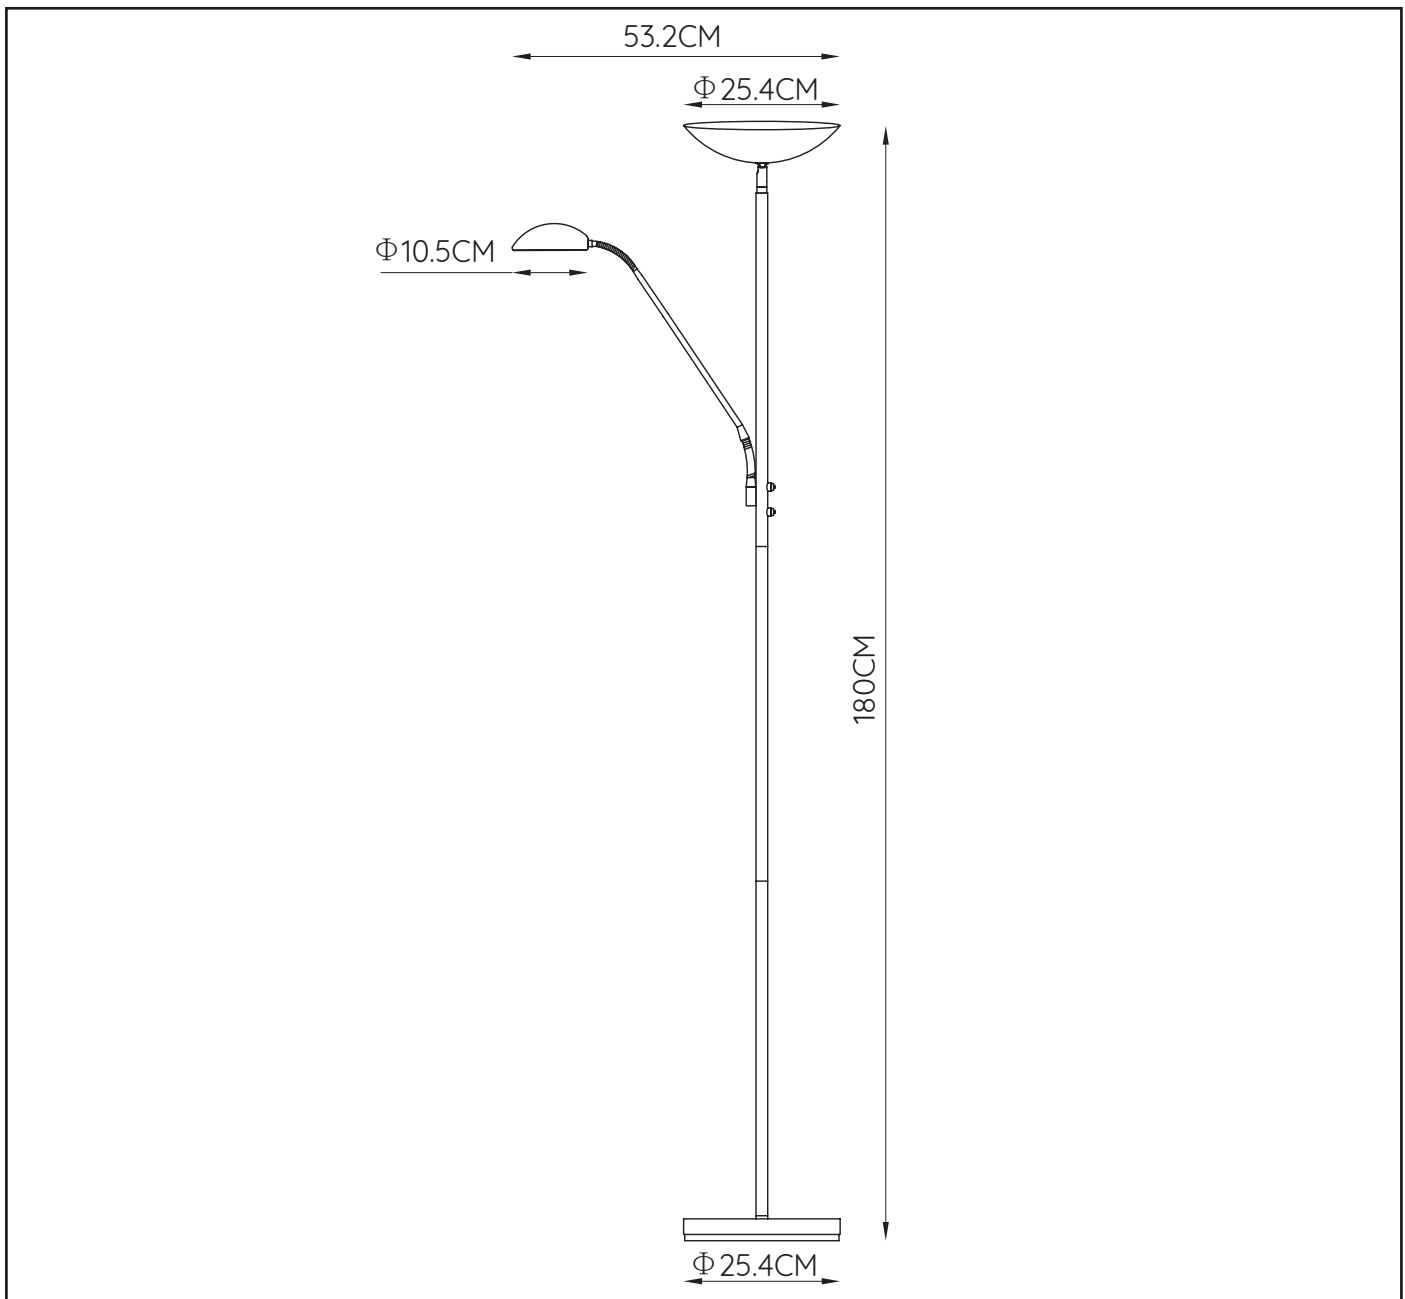

General

Dimensions LxWxH : 25.4cm x 25.4cm x 180cm
Height minimum : -
Height maximum : 180cm
Dimensions shade LxWxH : 25.4 cm x 25.4 cm x 6cm
Main material : Metal
Ceiling rose material : Metal
Color : Satin nickel ,black
Style : Modern
Shage : Circual
Weight : 5.0kg
Warranty : 3 years

Product specifications

Dimmable : Yes
Light direction :Uplight + Readinglight
Adjustable in height : No
Directional : Directional
Cable : Yes, Cable On Product
Cable length : 180cm
Control : Push On/Off & Turn Dimming
IP-Class : 20
Electric class : 3
Light source including : Yes
Lamp socket : SMD LED
Light source number : 54/PCS
Power requirements :
 DC 24V, 1A (100-240V~50/60 Hz main power)
Bulb type & maximum wattage :
 SMD LED,
 20W for uplight & 4W for reading

For more specifications, dimensions please visit
www.lucide.com

LUCIDE

TECHNICAL DRAWING & DIMENSIONS

ZENITH LED

item number : 19791/24/02

EAN code : 5412112194008

item number : 19791/24/12

EAN code : 5411212193889

item number : 19791/24/30

EAN code : 5411212193896

For more specifications, dimensions please visit

www.lucide.com

LUCIDE

INSTALLATION DRAWING SPECIFICATIONS

Dit product bevat een lichtbron van energie-efficiëntieklasse G (oude klasse A+).
Ce produit contient une source lumineuse de classe énergétique G (ancienne classe A+).
This product contains a light source of energy efficiency class G (old class A+).
Dieses Produkt enthält eine Lichtquelle der Energieeffizienzklasse G (alte Klasse A+).
Ten produkt zawiera ród o wiat a o klasie efektywno ci energetycznej G (stara klasa A+).