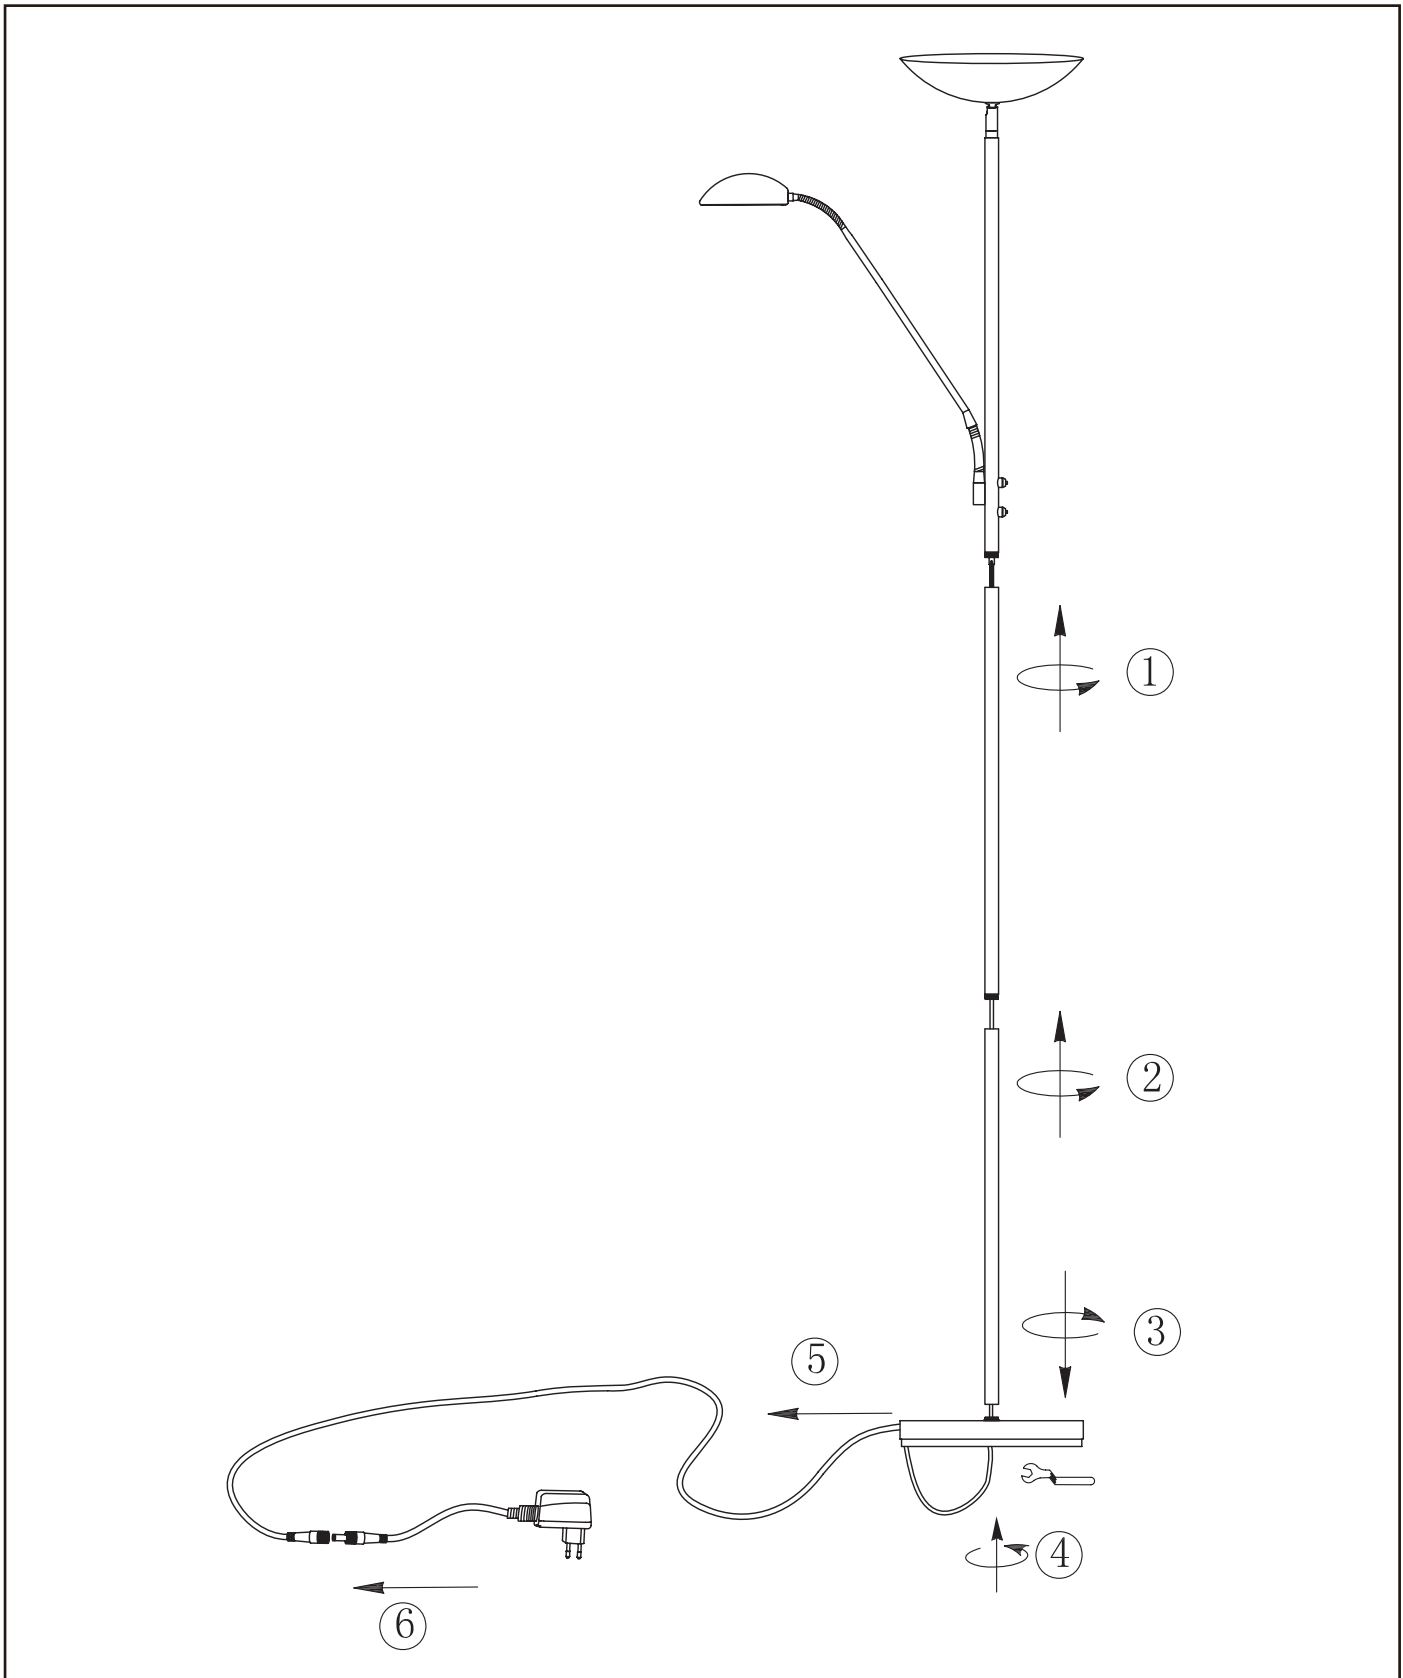

General

Dimensions LxWxH : 25.4cm x 25.4cm x 180cm
Height minimum : -
Height maximum : 180cm
Dimensions shade LxWxH : 25.4 cm x 25.4 cm x 6cm
Main material : Metal
Ceiling rose material : Metal
Color : Satin nickel ,black
Style : Modern
Shage : Circual
Weight : 5.0kg
Warranty : 3 years

Product specifications

Dimmable : Yes
Light direction :Uplight + Readinglight
Adjustable in height : No
Directional : Directional
Cable : Yes, Cable On Product
Cable length : 180cm
Control : Push On/Off & Turn Dimming
IP-Class : 20
Electric class : 3
Light source including : Yes
Lamp socket : SMD LED
Light source number : 54/PCS
Power requirements :
 DC 24V, 1A (100-240V~50/60 Hz main power)
Bulb type & maximum wattage :
 SMD LED,
 20W for uplight & 4W for reading

For more specifications, dimensions please visit
www.lucide.com

LUCIDE

TECHNICAL DRAWING & DIMENSIONS

ZENITH LED

item number : 19791/24/02

EAN code : 5412112194008

item number : 19791/24/12

EAN code : 5411212193889

item number : 19791/24/30

EAN code : 5411212193896

For more specifications, dimensions please visit

www.lucide.com

LUCIDE

INSTALLATION DRAWING SPECIFICATIONS

Dit product bevat een lichtbron van energie-efficiëntieklasse G (oude klasse A+).
Ce produit contient une source lumineuse de classe énergétique G (ancienne classe A+).
This product contains a light source of energy efficiency class G (old class A+).
Dieses Produkt enthält eine Lichtquelle der Energieeffizienzklasse G (alte Klasse A+).
Ten produkt zawiera ród o wiat a o klasie efektywno ci energetycznej G (stara klasa A+).