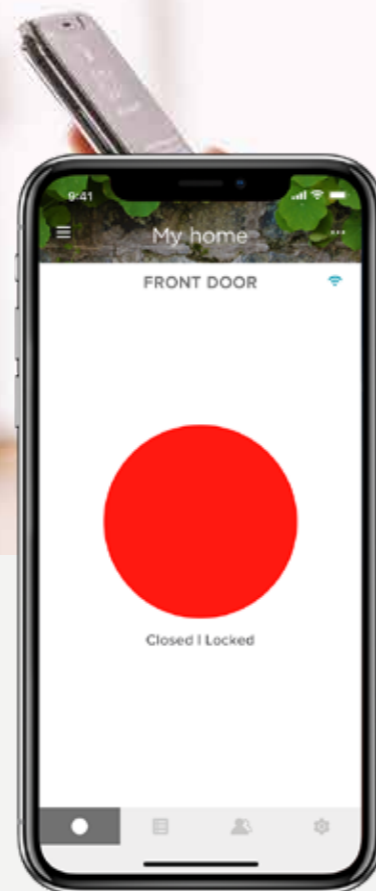

DoorSense™-technologie

Het slot controleert de status van de deur en geeft aan of de deur open of goed gesloten is.