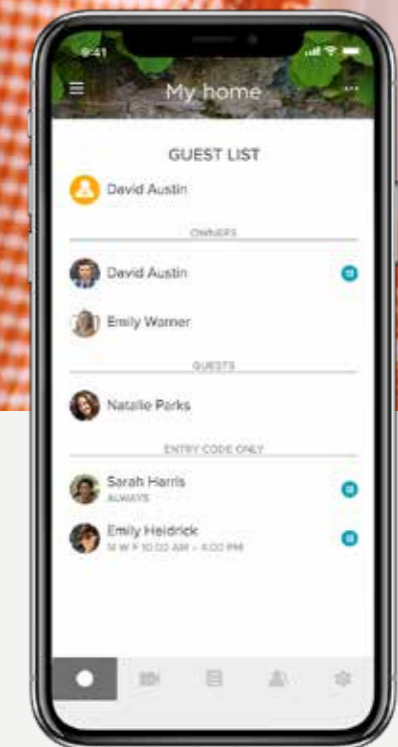

Toegang voor gasten

Wijs onbeperkt digitale sleutels toe die een paar weken, een paar uur of zelfs een paar minuten geldig zijn. Je hebt geen zorgen meer over verloren of gestolen sleutels. De toegang tot apps kan niet worden gekopieerd zoals bij een sleutel!