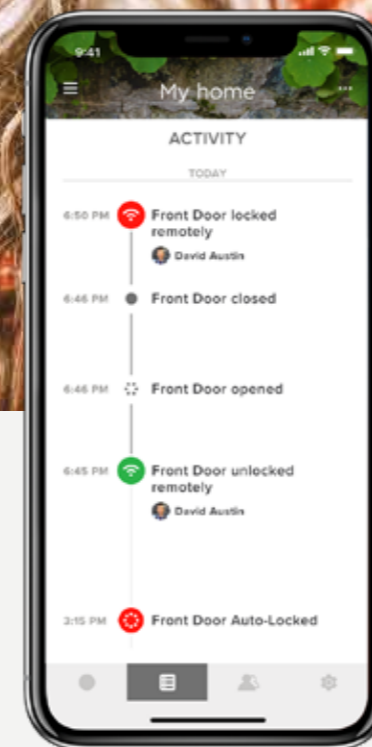

### Geen zorgen meer

Je hebt geen omkijken meer naar je sleutels en hoeft niet bang te zijn dat de accu van je telefoon bijna leeg is. Met je Smart Keypad ontgrendel je altijd eenvoudig je deur.

# De functies van Yale Access

## Bediening via de app

Vergrendel en ontgrendel je deur vanuit de app, vanaf elke locatie.

## DoorSense™-technologie

Het slot controleert de status van de deur en geeft aan of de deur open of goed gesloten is.