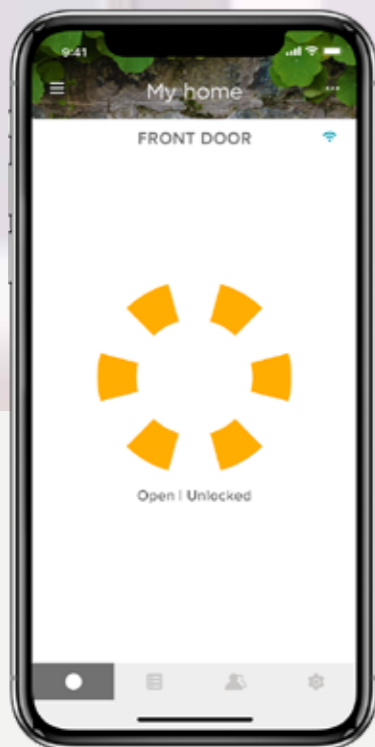

De functies van Yale Access

Bediening via de app

Vergrendel en ontgrendel je deur vanuit de app, vanaf elke locatie.