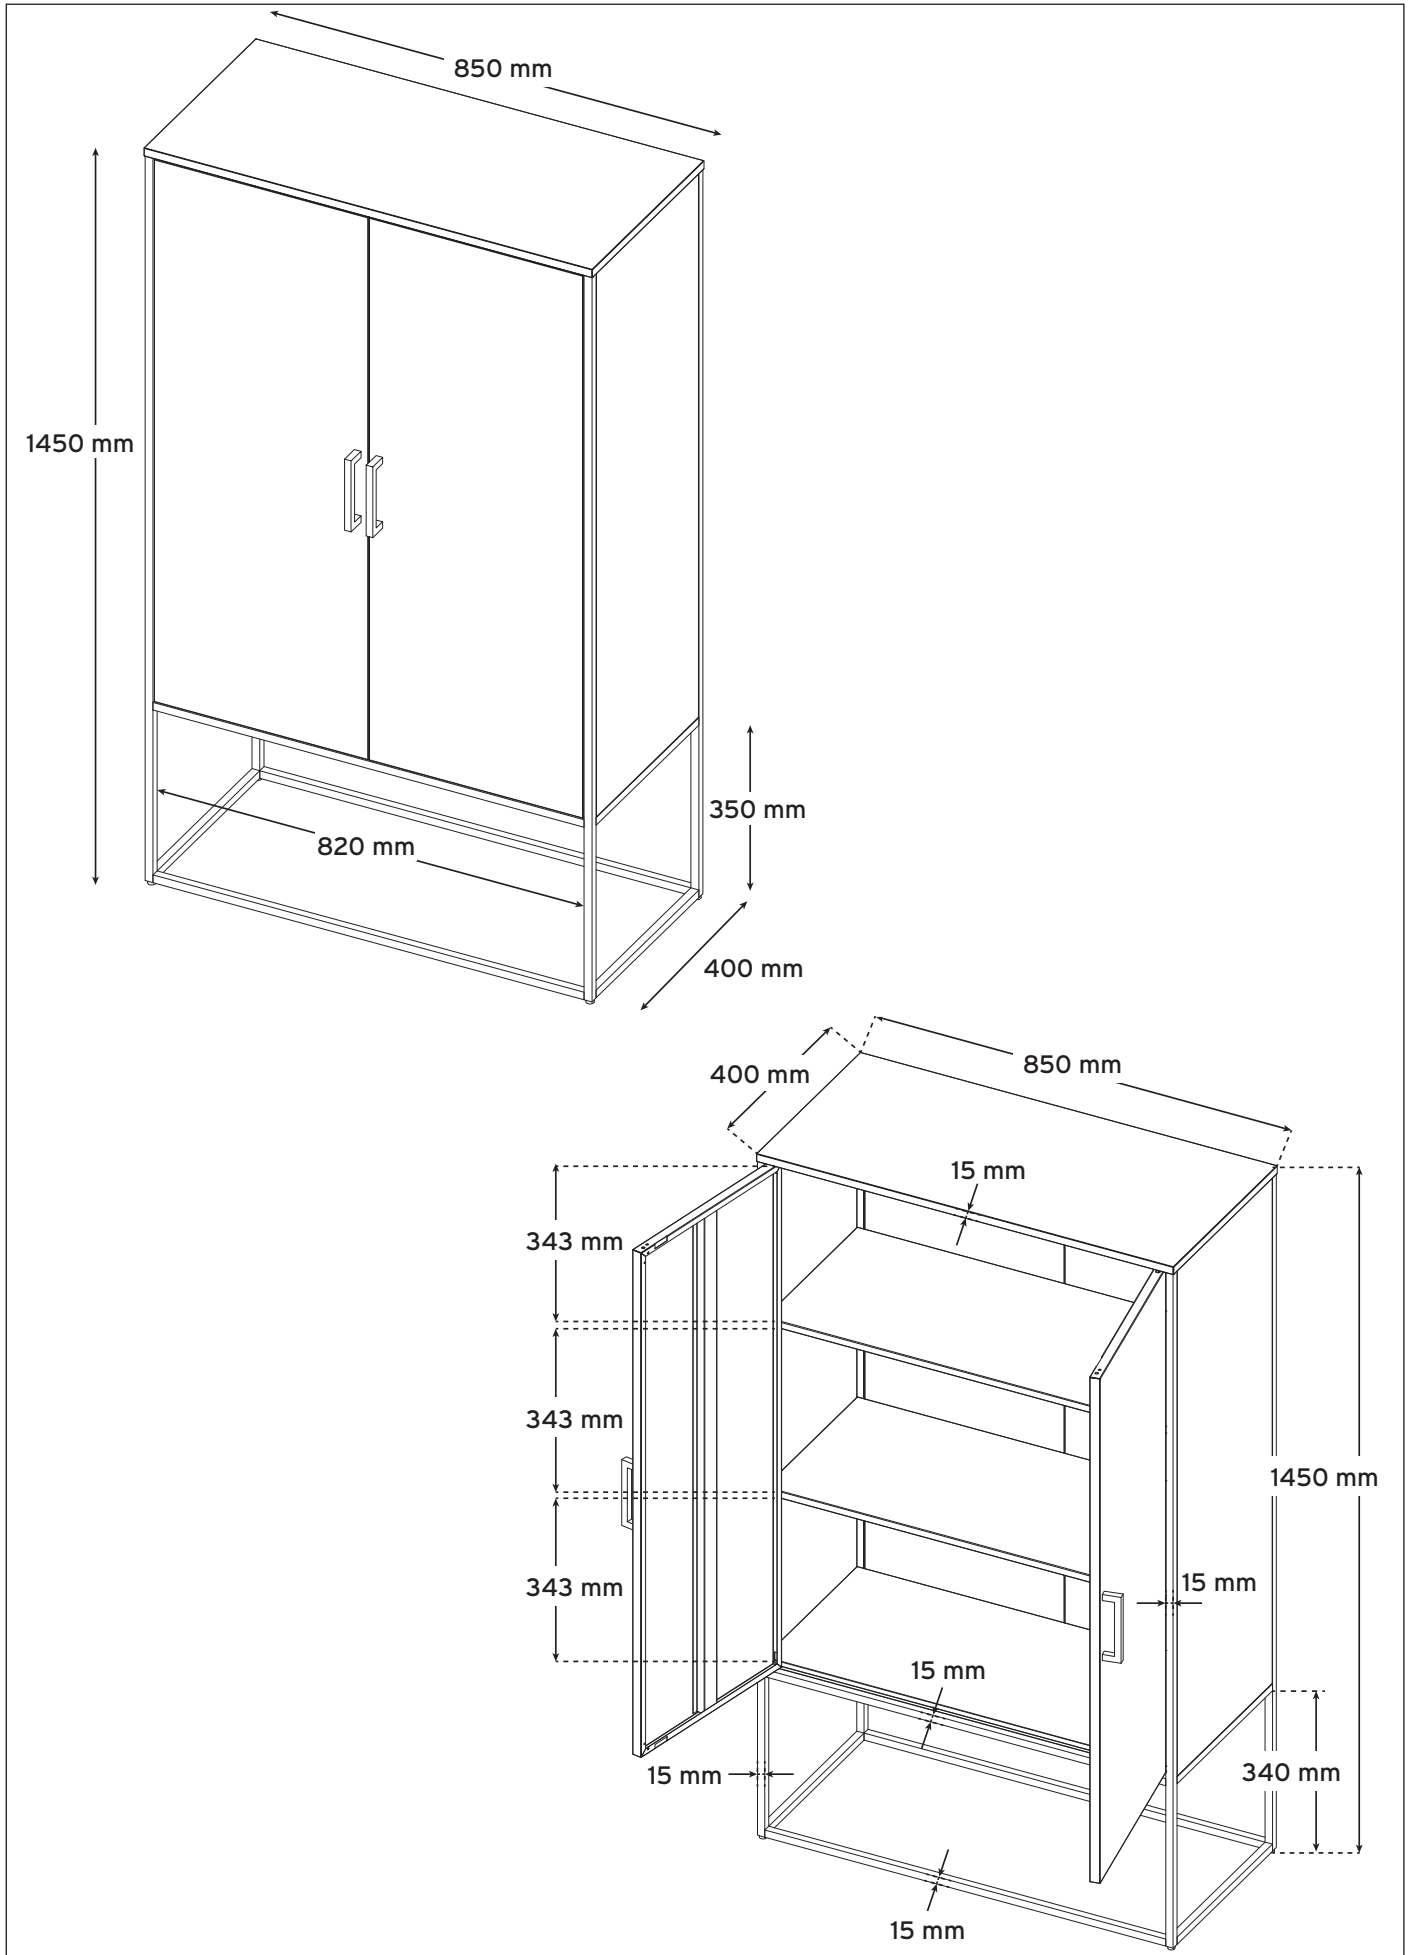

Tom

kast

Art. 144258 V04/20

Gefeliciteerd met deze aankoop. Lees deze originele gebruiksaanwijzing vóór het gebruik door, zodat je dit product optimaal en veilig kunt gaan gebruiken.

**KAR
WEI**

Afmetingen