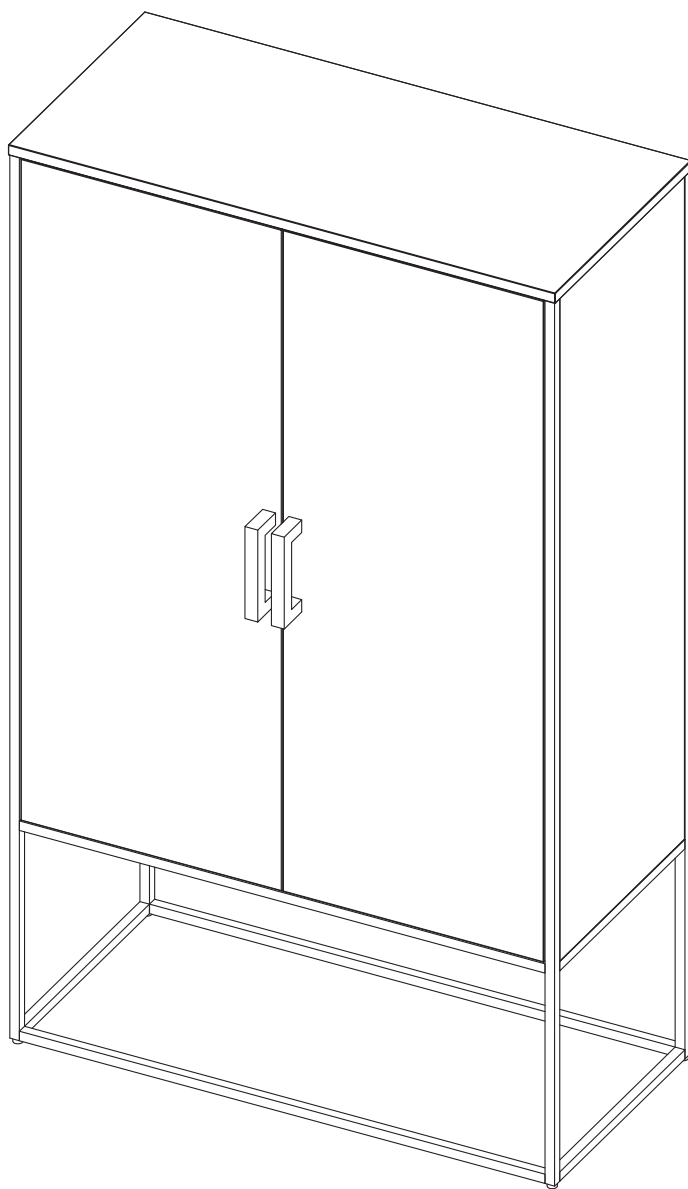

Tom

kast

Art. 144258 V04/20

Gefeliciteerd met deze aankoop. Lees deze originele gebruiksaanwijzing vóór het gebruik door, zodat je dit product optimaal en veilig kunt gaan gebruiken.

**KAR
WEI**

Afmetingen