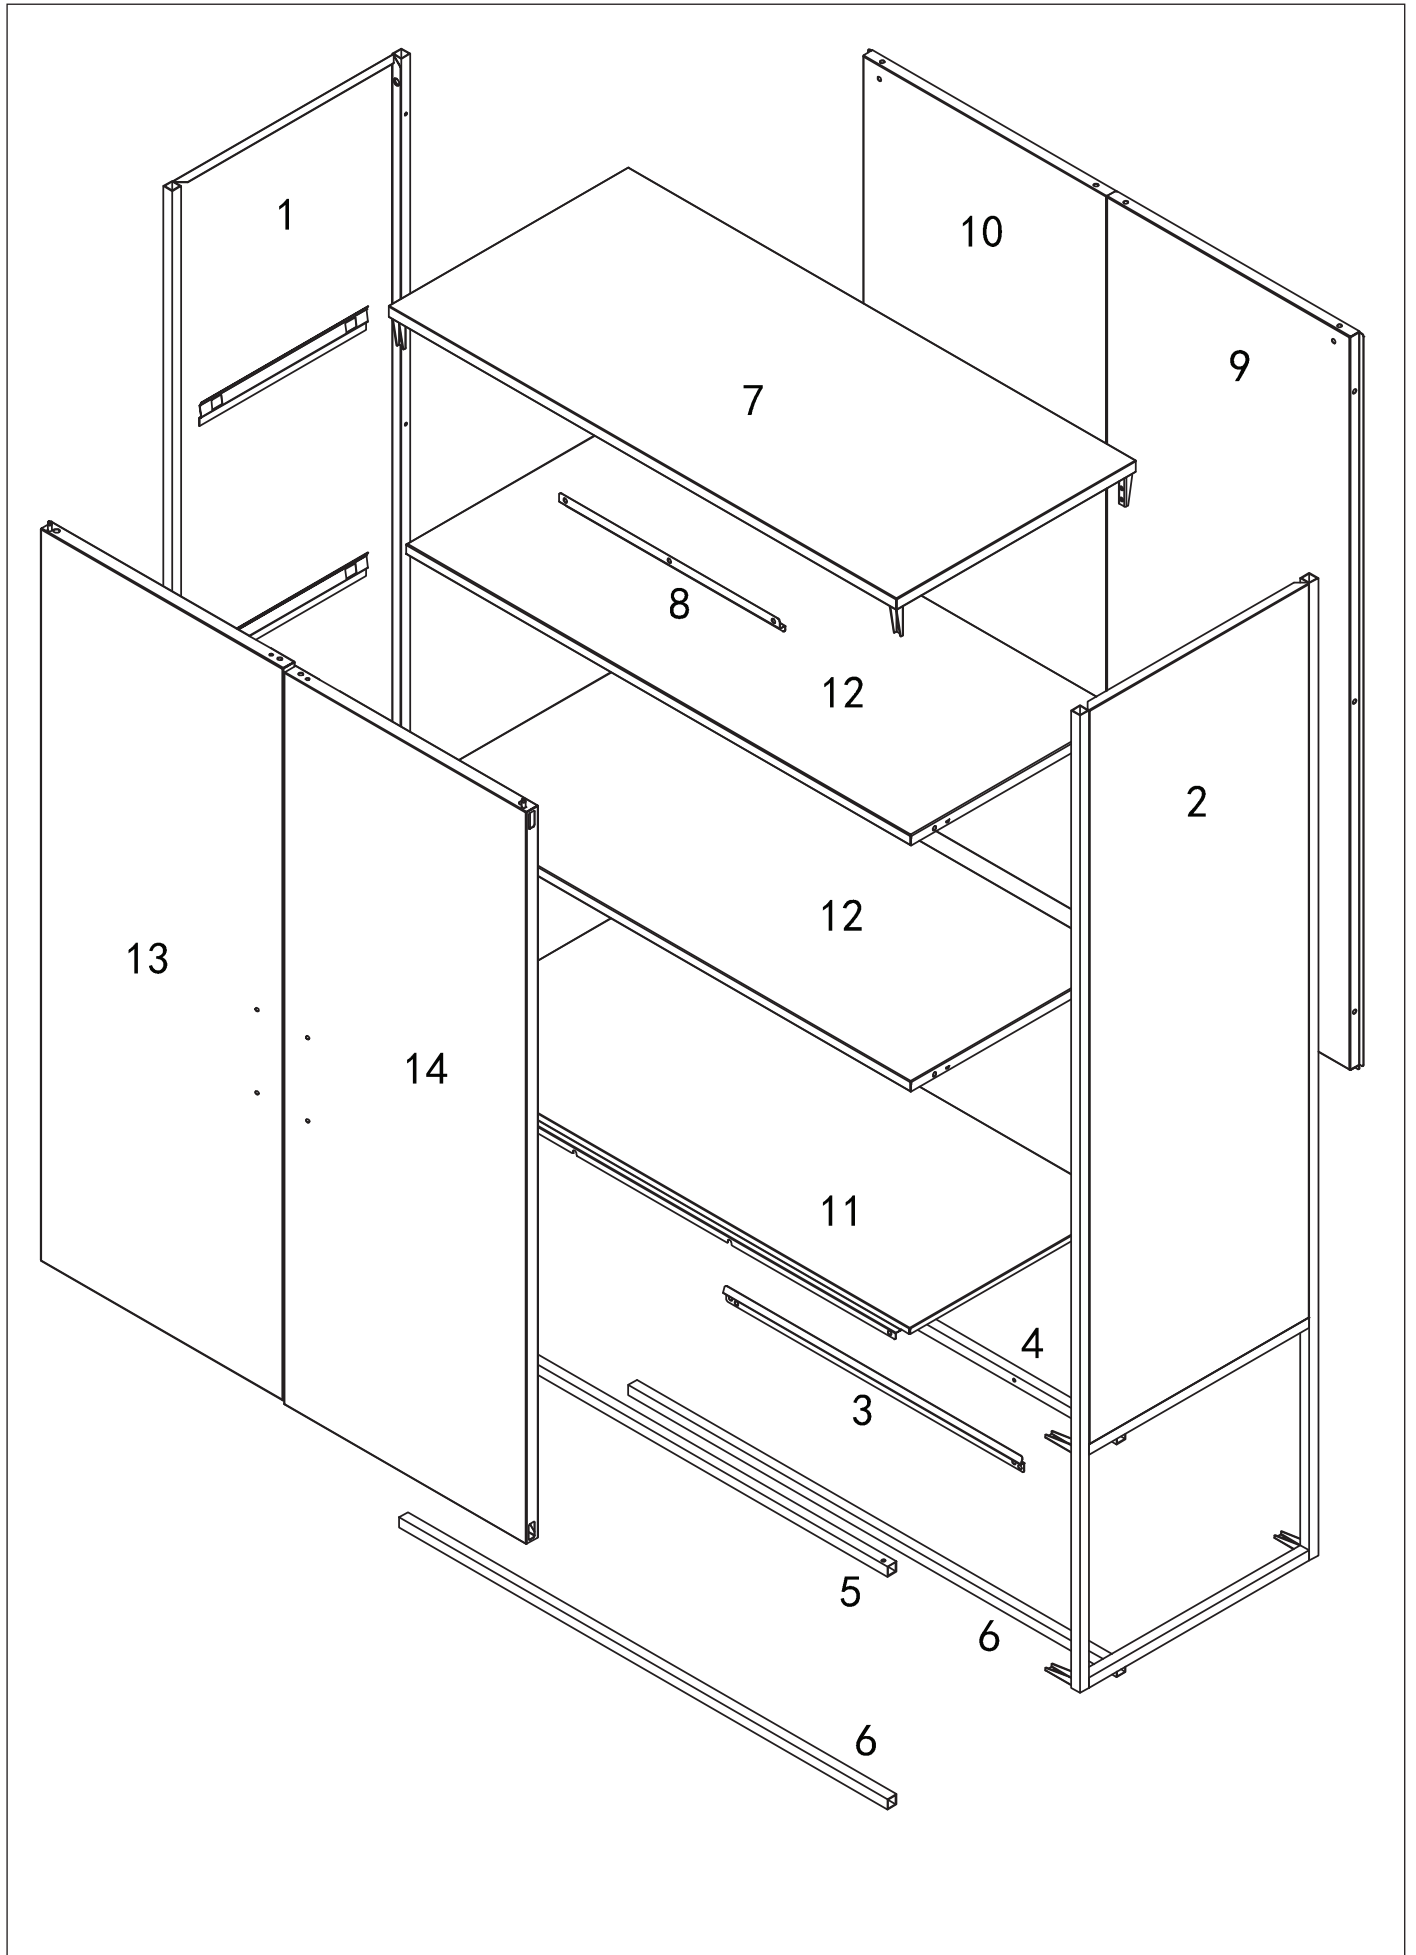

Overzicht

.....

Onderdelen

1 1x	2 1x	3 1x
4 1x	5 1x	6 2x
7 1x	8 1x	9 1x
10 1x	11 1x	12 2x