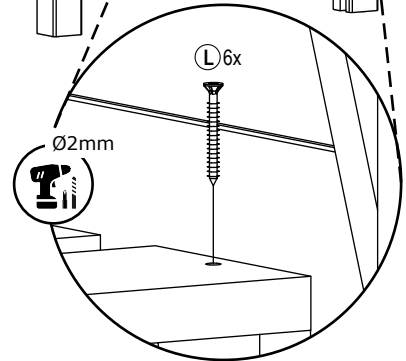

Opbouwbeschrijving  
Notice de pose

**Regenton ombouw Nyhavn**  
**Conversion du baril de pluie Nyhavn**

Art. Nr. 1022766

Gereedschap en tips  
Outils et conseils

**Schroeftol**  
Alle schroeven voorboren.  
**Perceuse sans fil**  
Pré-percer toutes les vis.

**Rolmaat** Meten is weten! Controleer tijdens het werk regelmatig de maatvoering en haakse hoeken.  
**Ruban à mesurer** Mesurer, c'est savoir! Vérifiez les dimensions et les angles droits régulièrement pendant le travail.

1

2

3

Afmetingen zijn circa maten, (constructie)wijzigingen voorbehouden  
Les dimensions sont indicatives. Nous nous réservons le droit de toute modification concernant les produits.  
060220-V07 - Outdoor Life Group Nederland B.V.