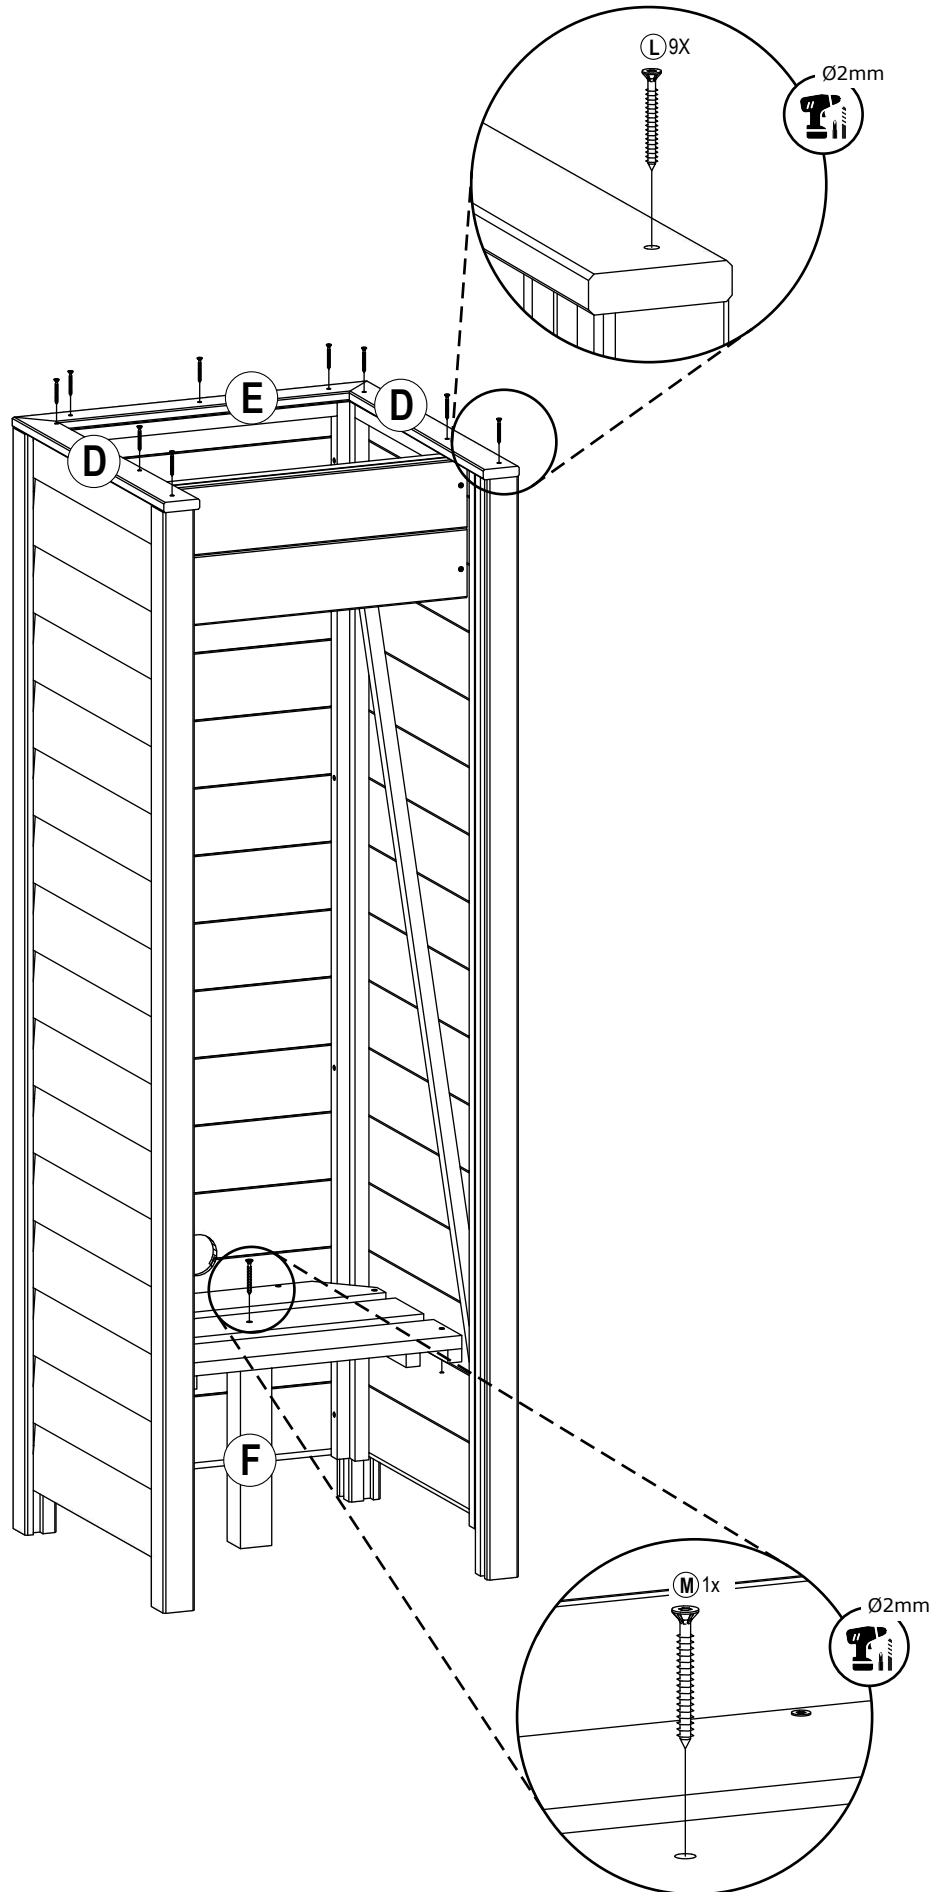

Opbouwbeschrijving  
Notice de pose

**Regenton ombouw Nyhavn**  
**Conversion du baril de pluie Nyhavn**

Art. Nr. 1022766

Gereedschap en tips  
Outils et conseils

**Schroeftol**  
Alle schroeven voorboren.  
**Perceuse sans fil**  
Pré-percer toutes les vis.

**Rolmaat** Meten is weten! Controleer tijdens het werk regelmatig de maatvoering en haakse hoeken.  
**Ruban à mesurer** Mesurer, c'est savoir! Vérifiez les dimensions et les angles droits régulièrement pendant le travail.

1

2

3

Afmetingen zijn circa maten, (constructie)wijzigingen voorbehouden  
Les dimensions sont indicatives. Nous nous réservons le droit de toute modification concernant les produits.  
060220-V07 - Outdoor Life Group Nederland B.V.