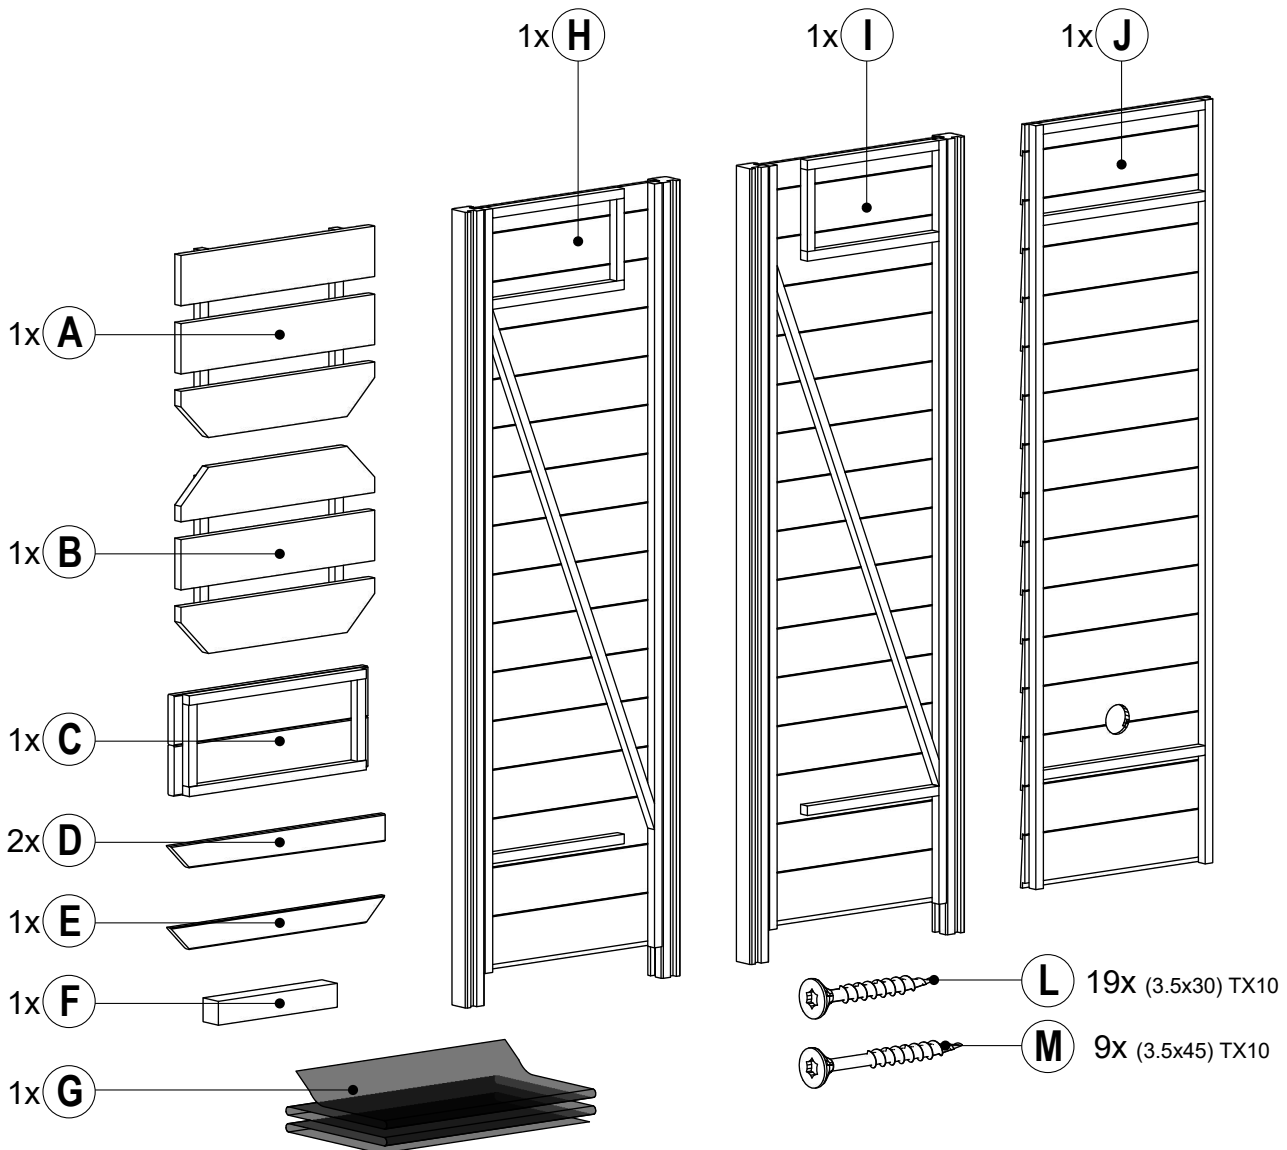

Opbouwbeschrijving  
Notice de pose

**Regenton ombouw Nyhavn**  
**Conversion du baril de pluie Nyhavn**

Art. Nr. 1022766

Gereedschap en tips  
Outils et conseils

**Schroeftol**  
Alle schroeven voorboren.  
**Perceuse sans fil**  
Pré-percer toutes les vis.

**Rolmaat** Meten is weten! Controleer tijdens het werk regelmatig de maatvoering en haakse hoeken.  
**Ruban à mesurer** Mesurer, c'est savoir! Vérifiez les dimensions et les angles droits régulièrement pendant le travail.

1

2

3

Afmetingen zijn circa maten, (constructie)wijzigingen voorbehouden  
Les dimensions sont indicatives. Nous nous réservons le droit de toute modification concernant les produits.  
060220-V07 - Outdoor Life Group Nederland B.V.