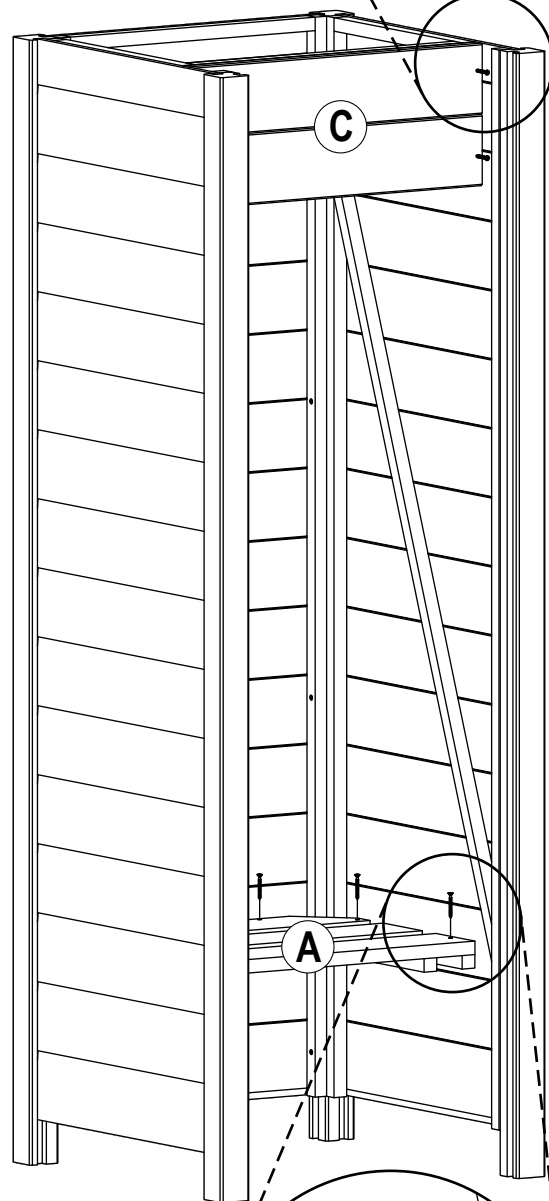

Opbouwbeschrijving  
Notice de pose

**Regenton ombouw Nyhavn**  
**Conversion du baril de pluie Nyhavn**

Art. Nr. 1022766

Gereedschap en tips  
Outils et conseils

**Schroeftol**  
Alle schroeven voorboren.  
**Perceuse sans fil**  
Pré-percer toutes les vis.

**Rolmaat** Meten is weten! Controleer tijdens het werk regelmatig de maatvoering en haakse hoeken.  
**Ruban à mesurer** Mesurer, c'est savoir! Vérifiez les dimensions et les angles droits régulièrement pendant le travail.

1

2

3

Afmetingen zijn circa maten, (constructie)wijzigingen voorbehouden  
Les dimensions sont indicatives. Nous nous réservons le droit de toute modification concernant les produits.  
060220-V07 - Outdoor Life Group Nederland B.V.