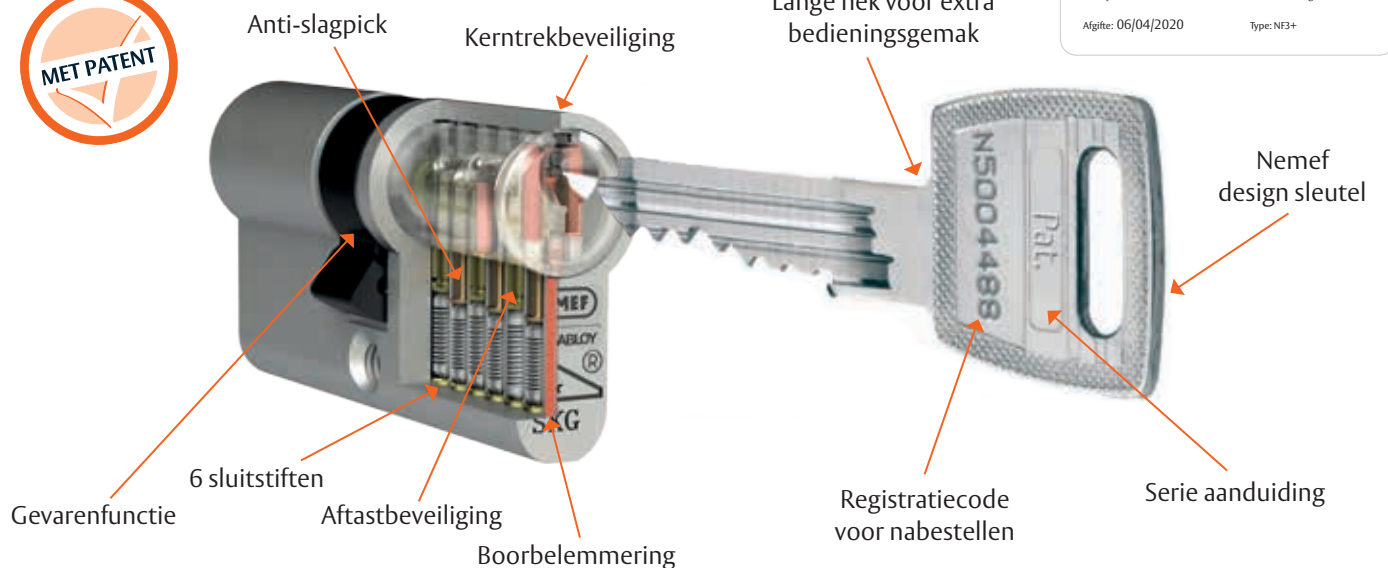

Nemef veiligheidscilinders zijn een begrip in de woningbouwmarkt en zijn geschikt voor buitendeuren. Alle veiligheidscilinders zijn SKG® gecertificeerd en voldoen daarmee aan de eisen van het Politiekeurmerk Veilig Wonen®. De hoogwaardige cilinders uit de Nemef NF-serie staan voor kwaliteit en duurzaamheid. Omdat ze in onze eigen fabriek worden geassembleerd, geeft dit flexibiliteit om cilinders in de meest voorkomende gelijksluitende aantallen, lengtes en uitvoeringen te produceren.

Veiligheidscilinders met patent tot 2033

De Nemef SKG***® veiligheidscilinders uit de NF3plus-serie zijn gepatenteerd en bieden bescherming tegen het ongeoorloofd namaken van sleutels. Alleen de eigenaar kan extra cilinders en/of originele sleutels bijbestellen op vertoon van het bijgeleverde certificaat en alleen bij gecertificeerde partners. Wel zo veilig!

Inbraakveilig

De Nemef veiligheidscilinders uit de NF3plus-serie voldoen aan alle eisen van het Politiekeurmerk Veilig Wonen® en zijn SKG***® gecertificeerd. Deze hoogwaardige Nemef cilinder biedt een hoge mate van beveiliging en is geschikt voor buitendeuren. Houd er wel rekening mee dat een goede inbraakbeveiliging, naast een veiligheidscilinder, ook bestaat uit een SKG veiligheidsslot, veiligheidssluitkom en veiligheidsbeslag. Ook hiervoor ben je bij Nemef aan het juiste adres!

TIP

Laat nooit je sleutels aan de binnenzijde van je deur zitten. Via de gaatjesboormethode zijn inbrekers in 'no time' binnen.

Bescherming tegen kerntrekken en uitboren

De Nemef NF3plus cilinders bieden een maximale bescherming tegen uitboren en de veel voorkomende inbraakmethode kerntrekken. Daarnaast beschikt de cilinder over een zogenaamde gevarenfunctie, waardoor de deur ook te openen is wanneer je per ongeluk je sleutel aan de binnenkant in het slot hebt laten zitten.