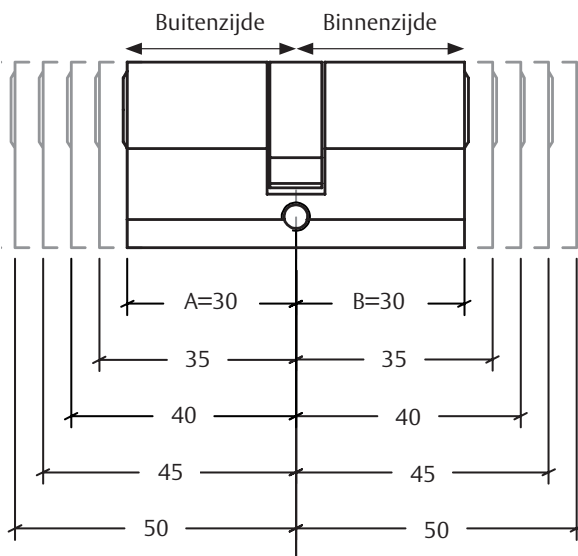

Verschillende varianten

Het NF3plus assortiment van Nemef bestaat uit dubbele cilinders, enkele cilinders en knopcilinders. De standaardlengte van de cilinder is 60 mm en is geschikt voor deuren met een dikte van 38 tot 42 mm. Afwijkende maten (verlengingen) kunnen alleen op vertoon van het veiligheidscertificaat bij Nemef verkooppunten worden bijbesteld.

dubbele cilinder (132/9P)

enkele cilinder (131/9P)

knopcilinder (133/9P)

Hoe meet ik mijn cilinder op?

* Afwijkende lengtes op aanvraag

Meer info op: nemef.nl/nf3plus

ASSA ABLOY is the global leader in door opening solutions, dedicated to satisfying end-user needs for security, safety and convenience