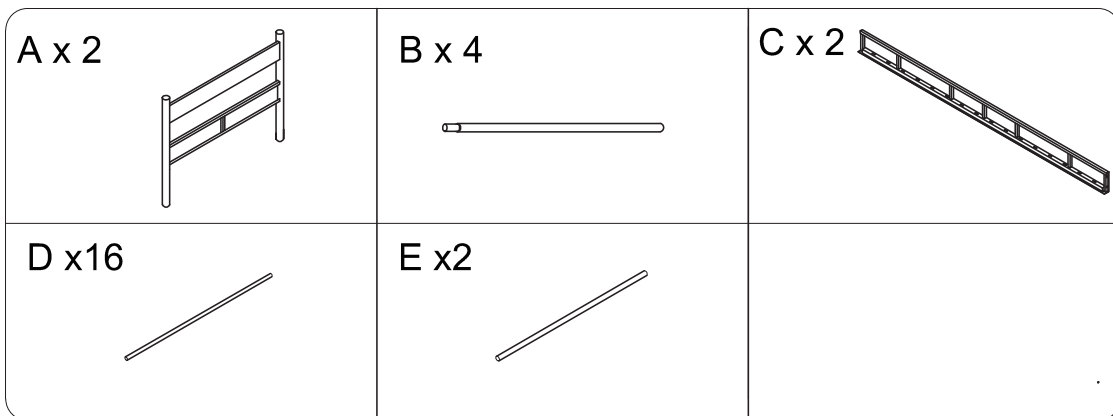

## metal bed

G		M6x50mm	x12
H		M6x15mm	x4
I			x32
J			x1

Bewaar deze handleiding • Please save this manual  
 Bitte bewahren Sie diese Montageanleitung • Merci de garder la notice de montage

1

G  x8

2

3

4