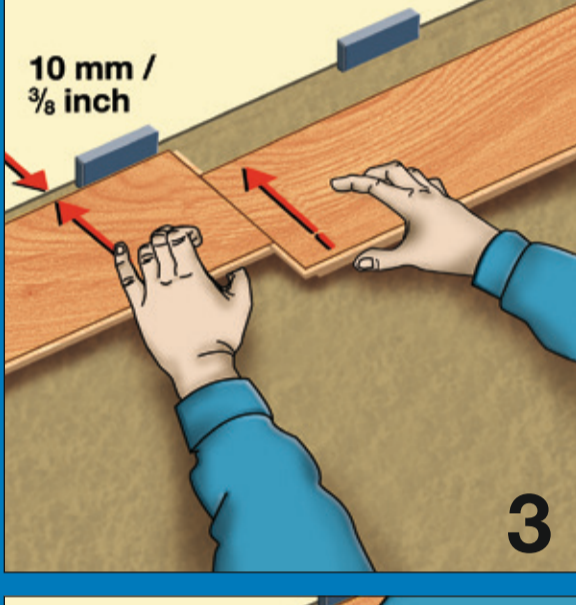

No Steam! · Nie używać pary! · Kein Dampf! · Non Vapeur! · No Vapor! · Nepoužívat páry! · Bez výparů! · Bez výparov! · A nu se curăța cu aburii! · Bez tvaika! · Nenaudoti garo! · Tilos Gőzel tisztítani! · Ilma auruta! · Без пара!

Intellectual Property Rights: