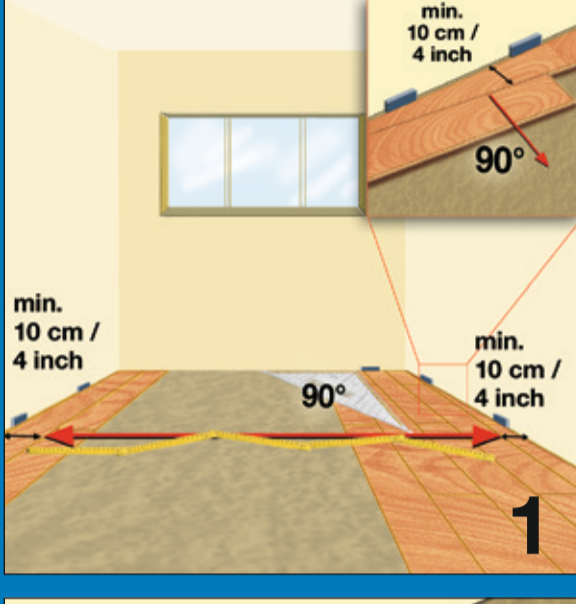

No Steam! · Nie używać pary! · Kein Dampf! · Non Vapeur! · No Vapor! · Nepoužívat páry! · Bez výparů! · Bez výparov! · A nu se curăța cu aburii! · Bez tvaika! · Nenaudoti garo! · Tilos Gőzel tisztítani! · Ilma auruta! · Без пара!

Intellectual Property Rights: