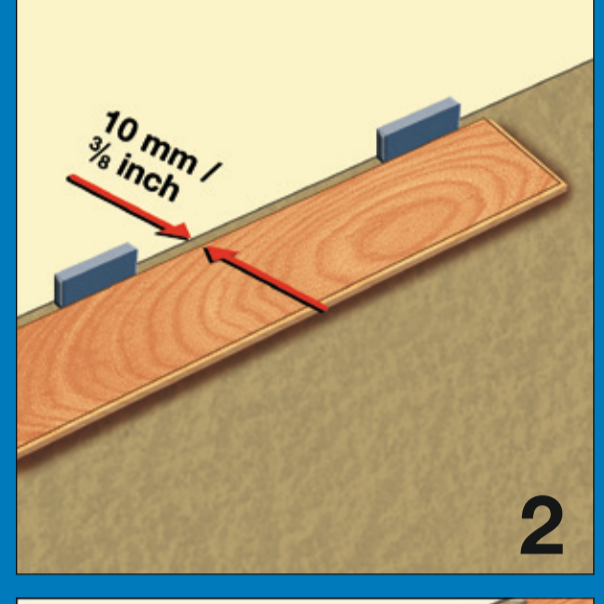

No Steam! · Nie używać pary! · Kein Dampf! · Non Vapeur! · No Vapor! · Nepoužívat páry! · Bez výparů! · Bez výparov! · A nu se curăța cu aburii! · Bez tvaika! · Nenaudoti garo! · Tilos Gőzel tisztítani! · Ilma auruta! · Без пара!

Intellectual Property Rights: