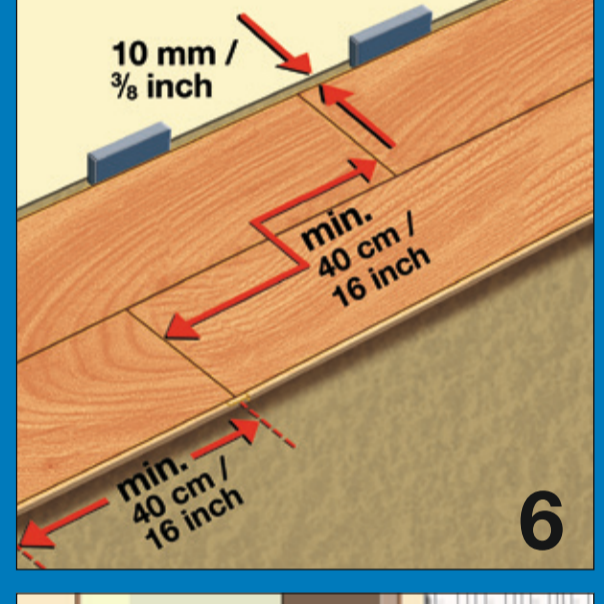

No Steam! · Nie używać pary! · Kein Dampf! · Non Vapeur! · No Vapor! · Nepoužívat páry! · Bez výparů! · Bez výparov! · A nu se curăța cu aburii! · Bez tvaika! · Nenaudoti garo! · Tilos Gőzel tisztítani! · Ilma auruta! · Без пара!

Intellectual Property Rights: