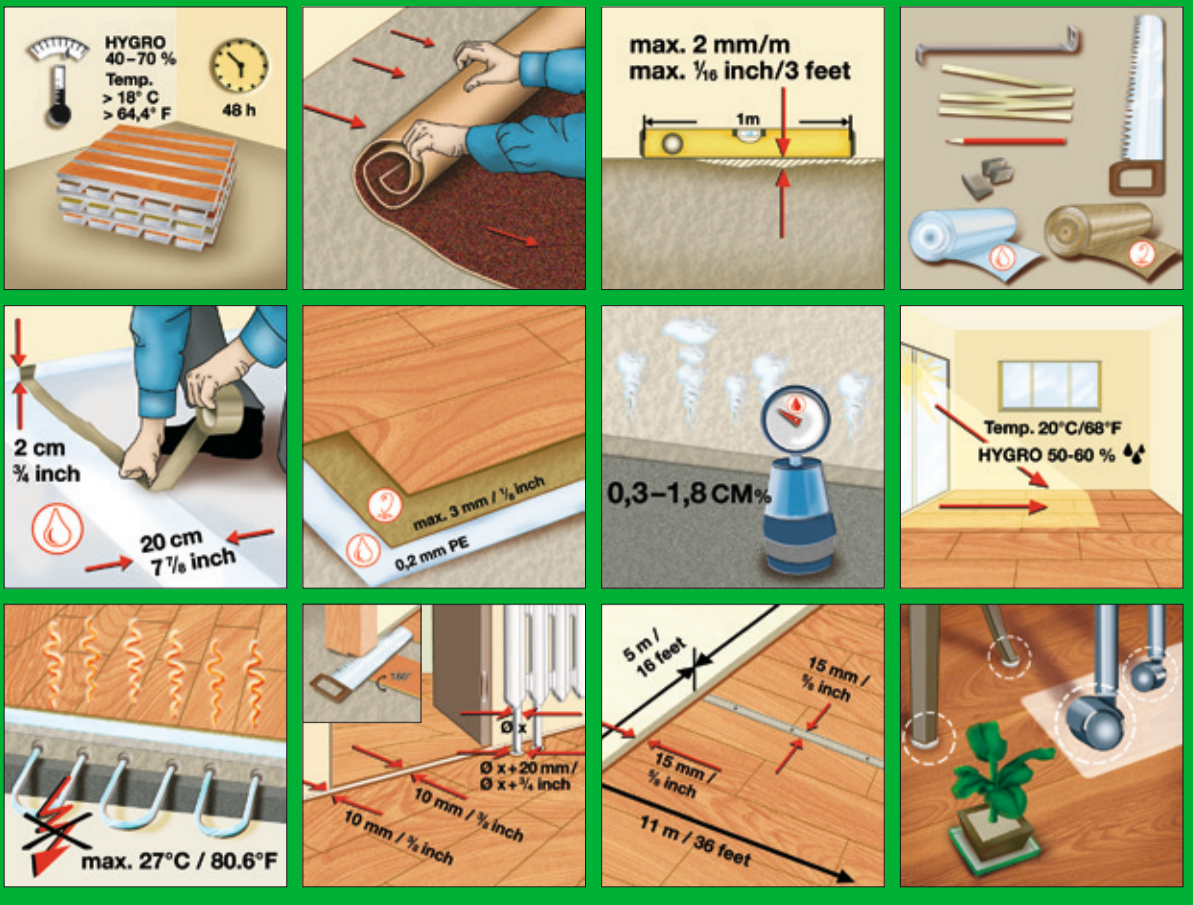

No Steam! · Nie używać pary! · Kein Dampf! · Non Vapeur! · No Vapor! · Nepoužívat páry! · Bez výparů! · Bez výparov! · A nu se curăța cu aburii! · Bez tvaika! · Nenaudoti garo! · Tilos Gőzel tisztítani! · Ilma auruta! · Без пара!

Intellectual Property Rights: