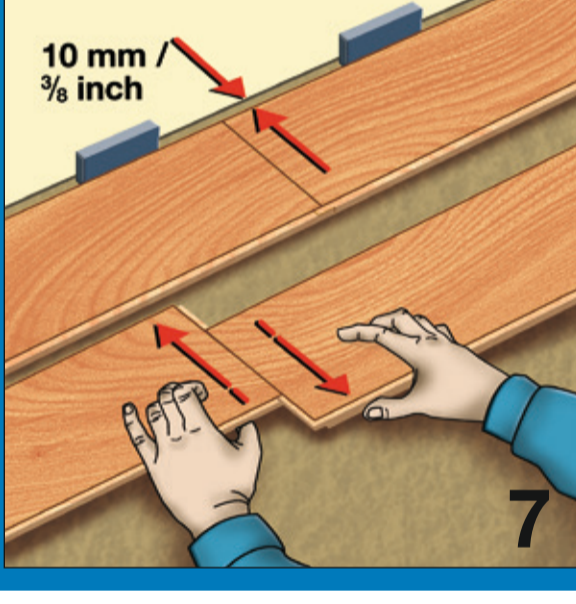

No Steam! · Nie używać pary! · Kein Dampf! · Non Vapeur! · No Vapor! · Nepoužívat páry! · Bez výparů! · Bez výparov! · A nu se curăța cu aburii! · Bez tvaika! · Nenaudoti garo! · Tilos Gőzel tisztítani! · Ilma auruta! · Без пара!

Intellectual Property Rights: