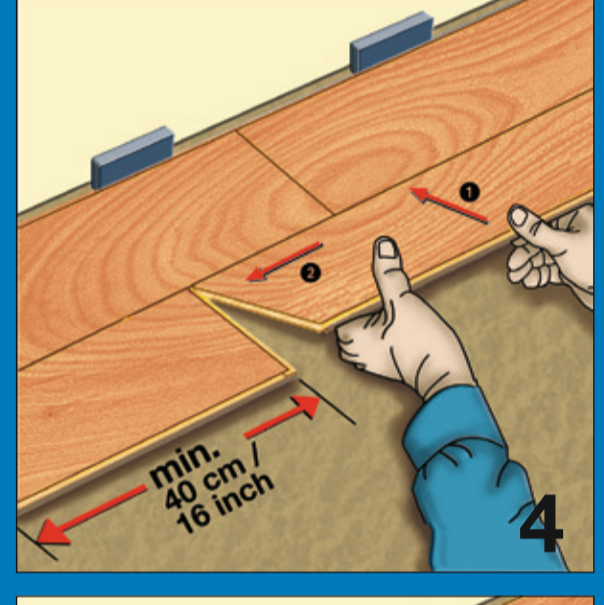

No Steam! · Nie używać pary! · Kein Dampf! · Non Vapeur! · No Vapor! · Nepoužívat páry! · Bez výparů! · Bez výparov! · A nu se curăța cu aburii! · Bez tvaika! · Nenaudoti garo! · Tilos Gőzel tisztítani! · Ilma auruta! · Без пара!

Intellectual Property Rights: