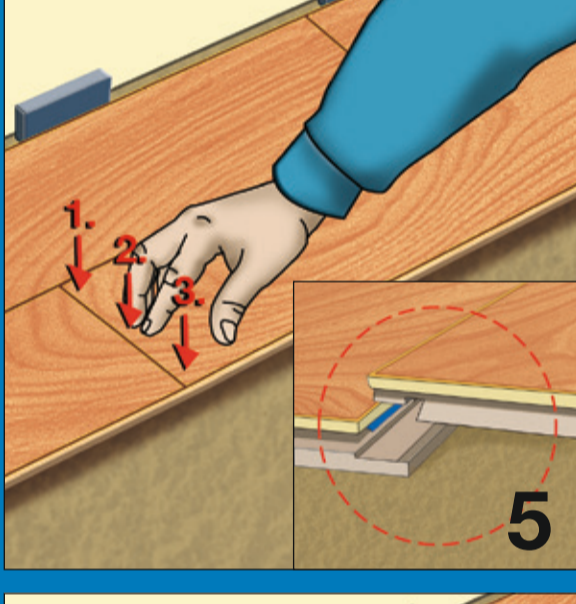

No Steam! · Nie używać pary! · Kein Dampf! · Non Vapeur! · No Vapor! · Nepoužívat páry! · Bez výparů! · Bez výparov! · A nu se curăța cu aburii! · Bez tvaika! · Nenaudoti garo! · Tilos Gőzel tisztítani! · Ilma auruta! · Без пара!

Intellectual Property Rights: