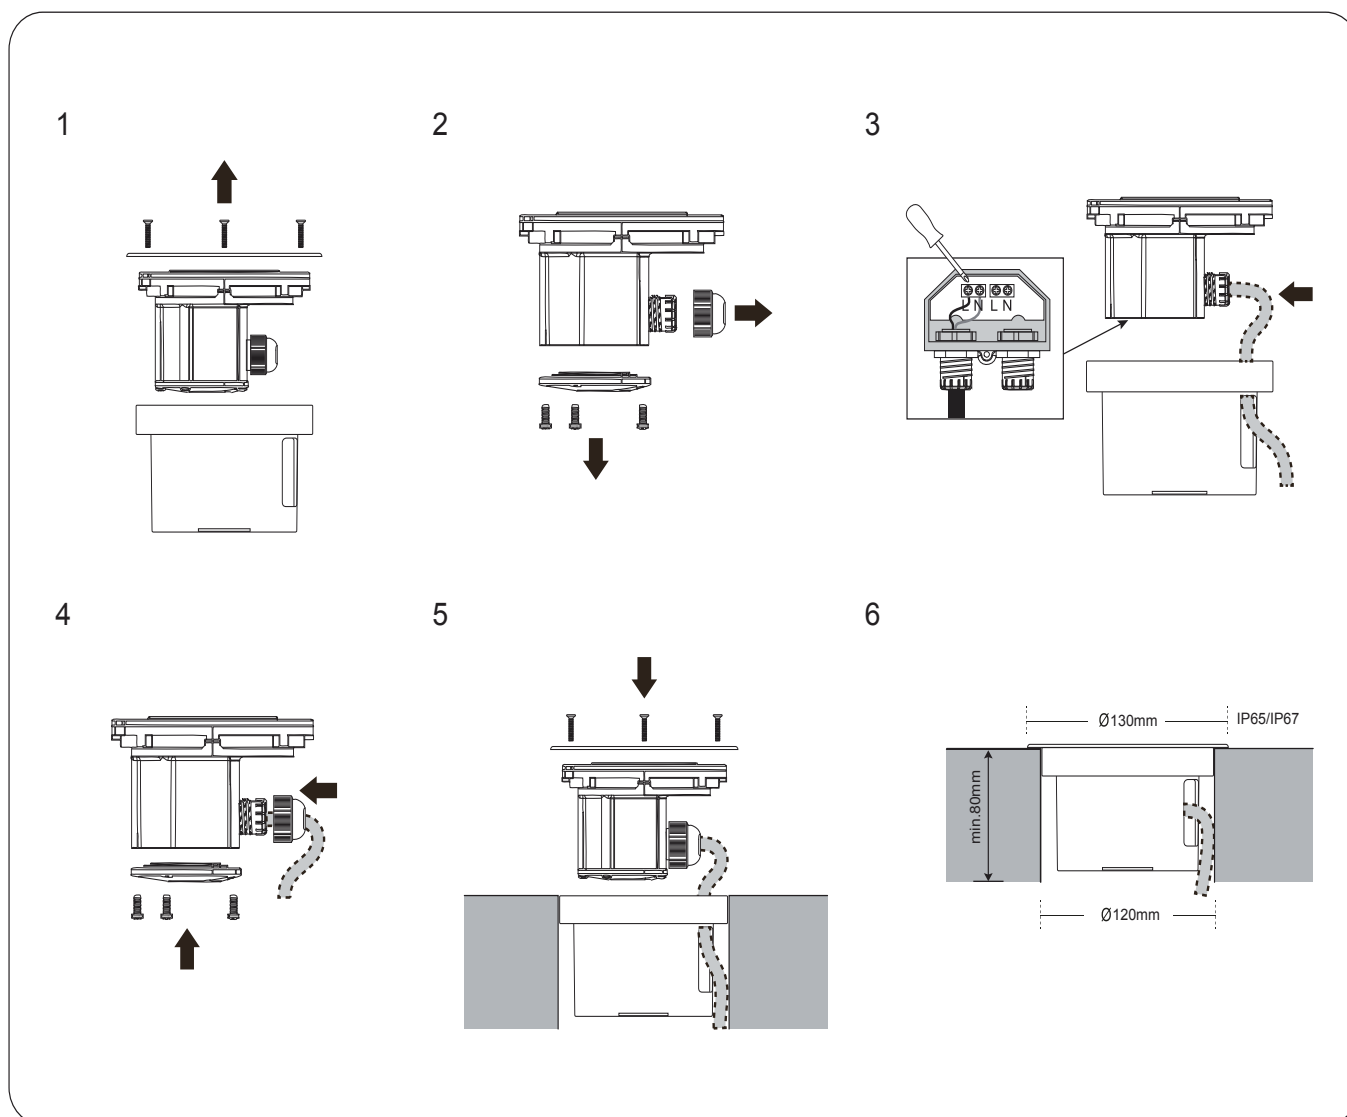

**KAR
WEI**

Jack

grondspot rond

Originele gebruiksaanwijzing

Lees vóór gebruik deze gebruiksaanwijzing zorgvuldig door.

LED IP67   

538235 IM V09/18

Montage

LED Deze armatuur is voorzien van ledverlichting.

IP67 Deze armatuur is stofdicht en kan tegen onderdompeling gedurende 30 minuten

Elektriciteitsklasse II. Dit armatuur hoeft niet te worden geaard.

Dit product mag niet bij het gewone huisvuil worden weggegooid.

Aansluitinstructie

- Installeer de lamp niet terwijl het regent.
- **Let op!** Voor het begin van de montagewerkzaamheden dient u de stroom uit te schakelen. Dat wil zeggen, de zekering uitdraaien of de stroomschakelaar op 'UIT' zetten. Controleer dit met een spanningszoeker of meter.
- Het product mag niet worden veranderd. Elke verandering doet het keurmerk teniet en kan het product onveilig maken. U mag het product niet aansluiten met een flexibel snoer. Mocht u niet over de verlangde kennis beschikken, laat de montage dan over aan een vakman dan wel elektromonteur.
- De armatuur is geschikt voor gebruik buitenshuis en is stofdicht en bestendig voor onderdompeling (gedurende 30 min.) (IP67).
- Dek de lamp niet af. Textiel, papier of ander lichtontvlambaar materiaal kan brand veroorzaken.
- De lichtbron (LED) in deze armatuur is niet vervangbaar. De lichtbron heeft een maximale levensduur van 30.000 branduren.