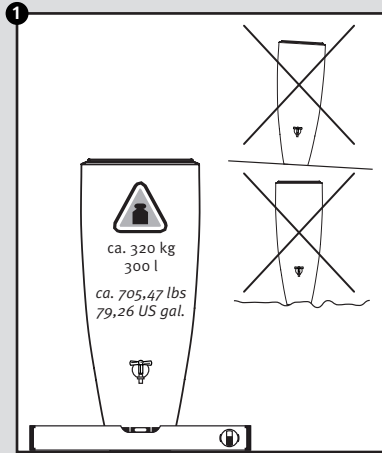

Graf UK Ltd

Thorpe Way Industrial Estate
Banbury, Oxfordshire
UK-OX16 4SP
Tel.: +44 1608 661-500