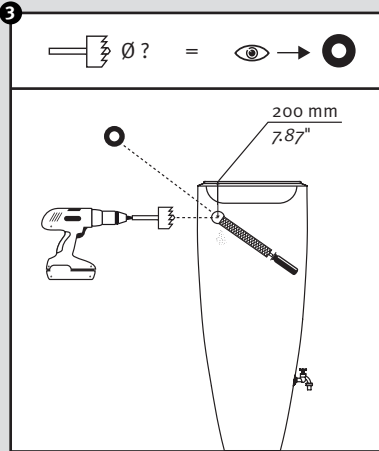

Graf UK Ltd

Thorpe Way Industrial Estate
Banbury, Oxfordshire
UK-OX16 4SP
Tel.: +44 1608 661-500