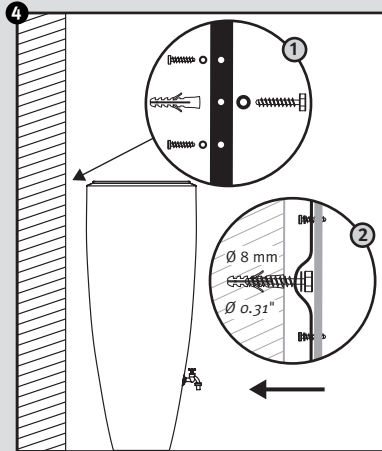

Graf UK Ltd

Thorpe Way Industrial Estate
Banbury, Oxfordshire
UK-OX16 4SP
Tel.: +44 1608 661-500