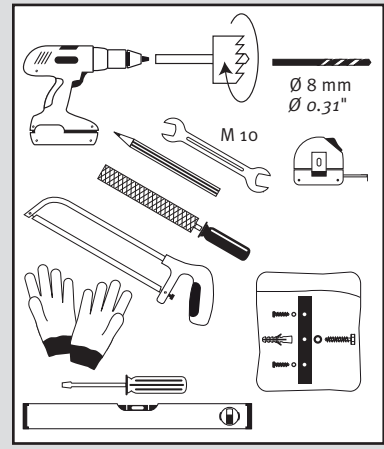

2in1

- DE **Wasserbehälter mit Pflanzschale**
- FR **Réservoir d'eau avec bac à plantes**
- EN **Water collector with plant cup**
- ES **Depósito con macetero**
- IT **Deposito presso macetero**

- DE **Aufstellenanleitung**
- FR **Notice de montage**
- EN **Installation manual**
- ES **Instrucciones de montaje**
- IT **Istruzioni per l'installazione**