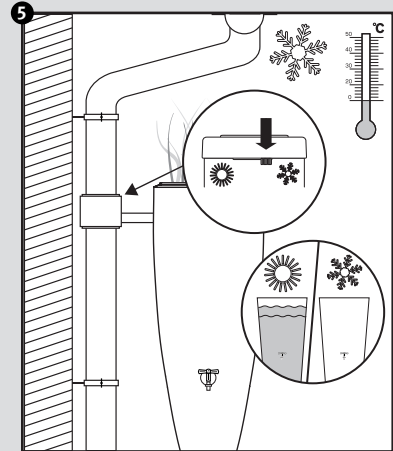

Graf UK Ltd

Thorpe Way Industrial Estate
Banbury, Oxfordshire
UK-OX16 4SP
Tel.: +44 1608 661-500