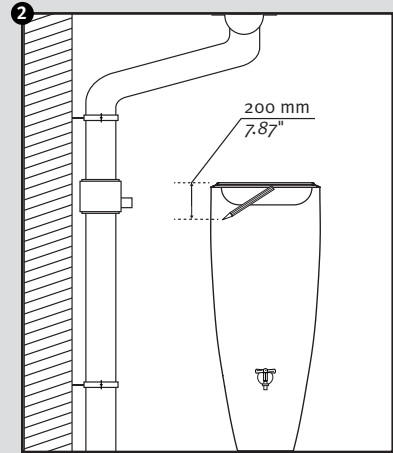

Graf UK Ltd

Thorpe Way Industrial Estate
Banbury, Oxfordshire
UK-OX16 4SP
Tel.: +44 1608 661-500