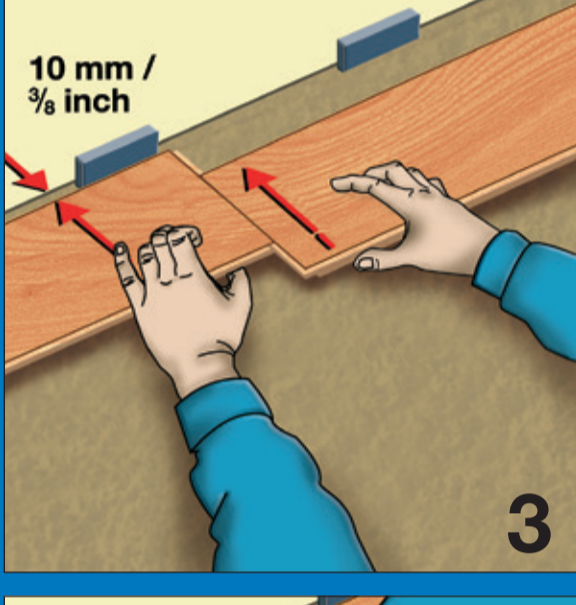

No Steam! · Nie używać pary! · Kein Dampf! · Non Vapeur! · No Vapor! · Nepoužívat páry! · Bez výparů! · Bez výparov! · A nu se curăța cu aburii! · Bez tvaika! · Nenaudoti garo! · Tilos Gőzel tisztítani! · Ilma auruta! · Без пара!

Intellectual Property Rights: