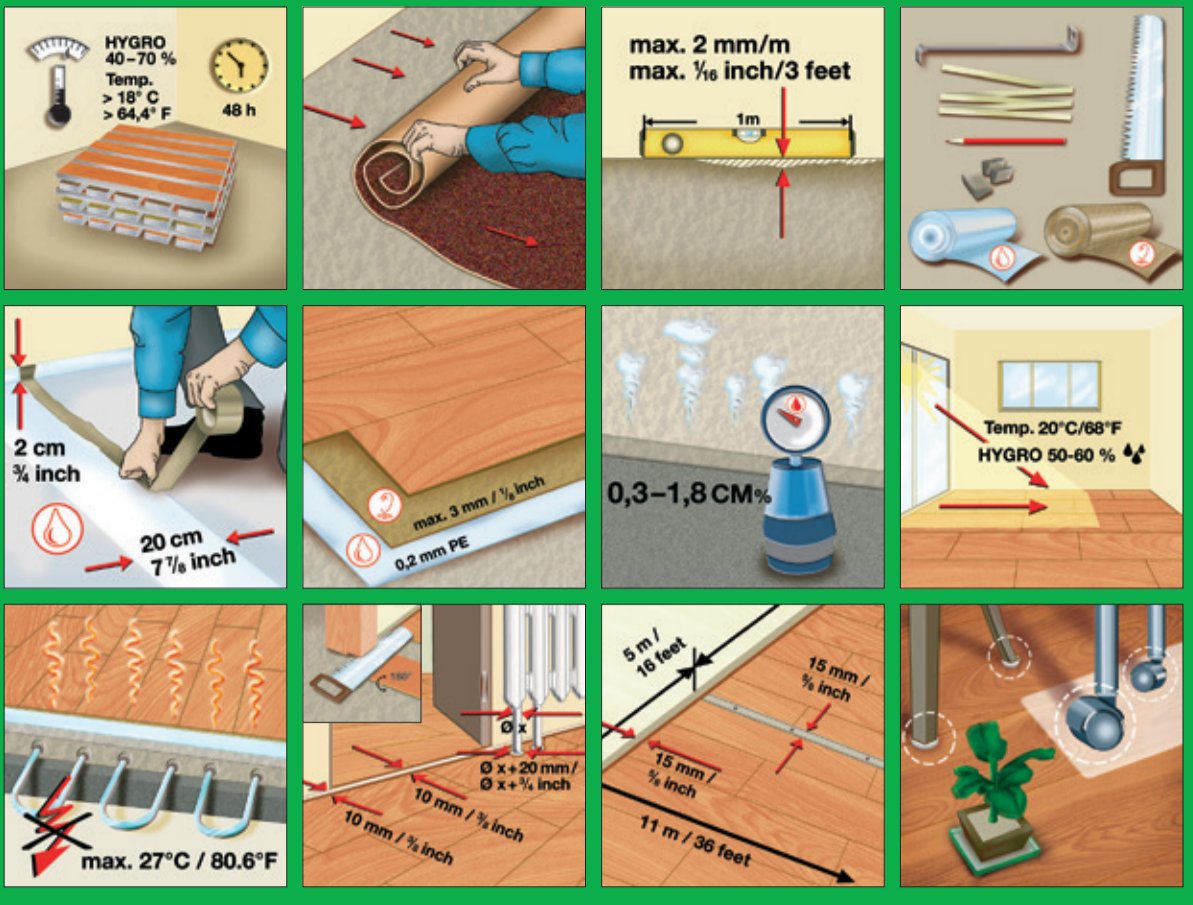

No Steam! · Nie używać pary! · Kein Dampf! · Non Vapeur! · No Vapor! · Nepoužívat páry! · Bez výparů! · Bez výparov! · A nu se curăța cu aburii! · Bez tvaika! · Nenaudoti garo! · Tilos Gőzel tisztítani! · Ilma auruta! · Без пара!

Intellectual Property Rights: