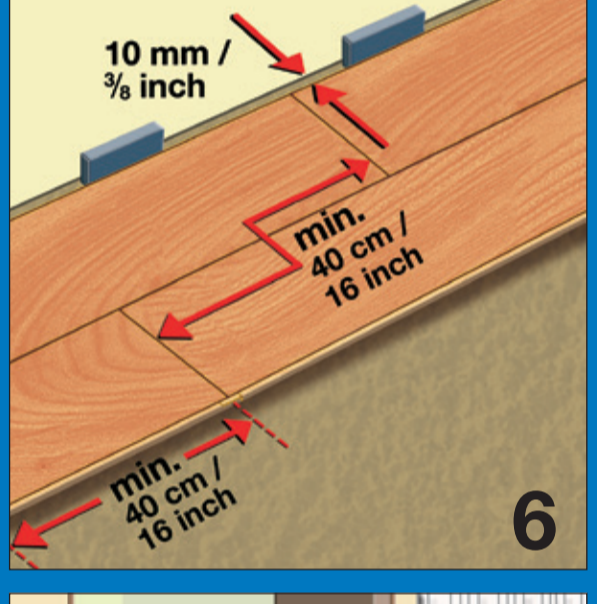

No Steam! · Nie używać pary! · Kein Dampf! · Non Vapeur! · No Vapor! · Nepoužívat páry! · Bez výparů! · Bez výparov! · A nu se curăța cu aburii! · Bez tvaika! · Nenaudoti garo! · Tilos Gőzel tisztítani! · Ilma auruta! · Без пара!

Intellectual Property Rights: