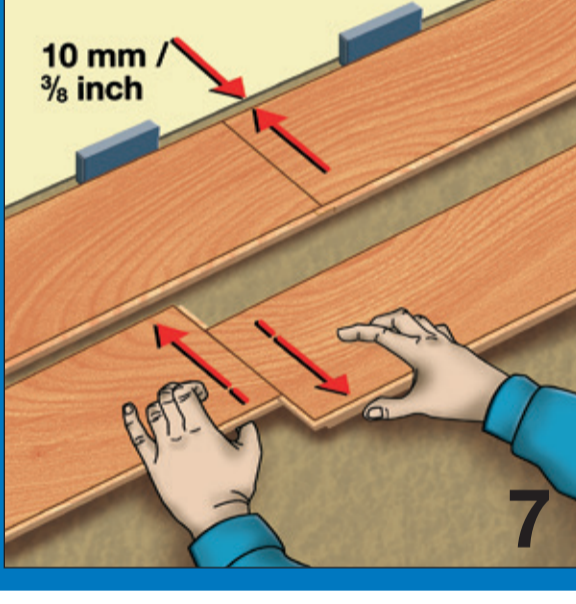

No Steam! · Nie używać pary! · Kein Dampf! · Non Vapeur! · No Vapor! · Nepoužívat páry! · Bez výparů! · Bez výparov! · A nu se curăța cu aburii! · Bez tvaika! · Nenaudoti garo! · Tilos Gőzel tisztítani! · Ilma auruta! · Без пара!

Intellectual Property Rights: