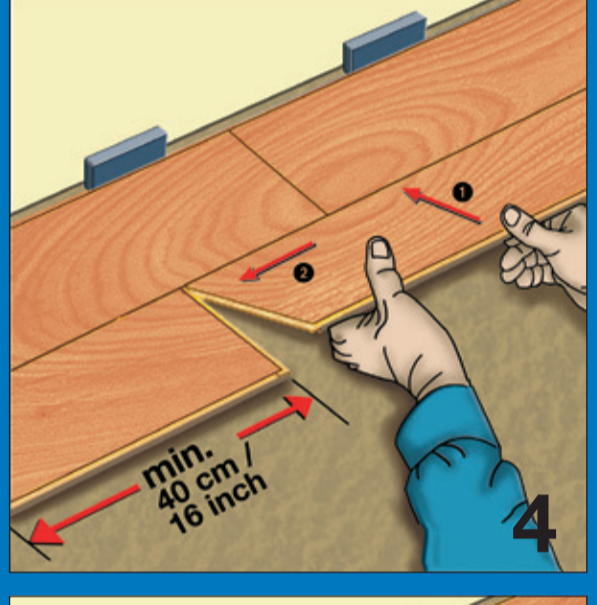

No Steam! · Nie używać pary! · Kein Dampf! · Non Vapeur! · No Vapor! · Nepoužívat páry! · Bez výparů! · Bez výparov! · A nu se curăța cu aburii! · Bez tvaika! · Nenaudoti garo! · Tilos Gőzel tisztítani! · Ilma auruta! · Без пара!

Intellectual Property Rights: