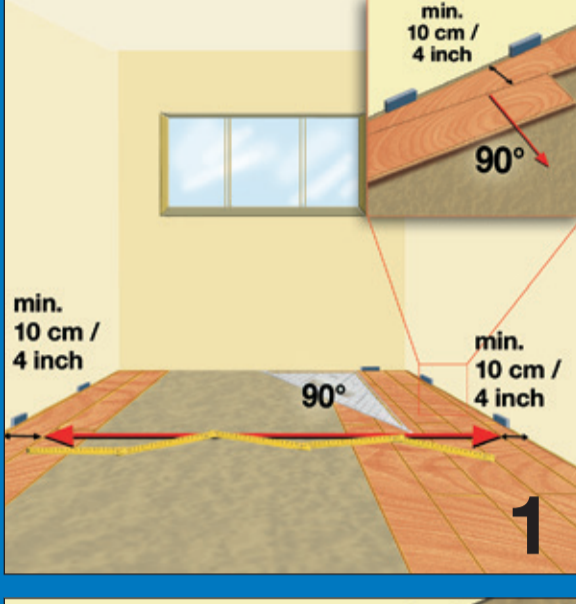

No Steam! · Nie używać pary! · Kein Dampf! · Non Vapeur! · No Vapor! · Nepoužívat páry! · Bez výparů! · Bez výparov! · A nu se curăța cu aburii! · Bez tvaika! · Nenaudoti garo! · Tilos Gőzel tisztítani! · Ilma auruta! · Без пара!

Intellectual Property Rights: