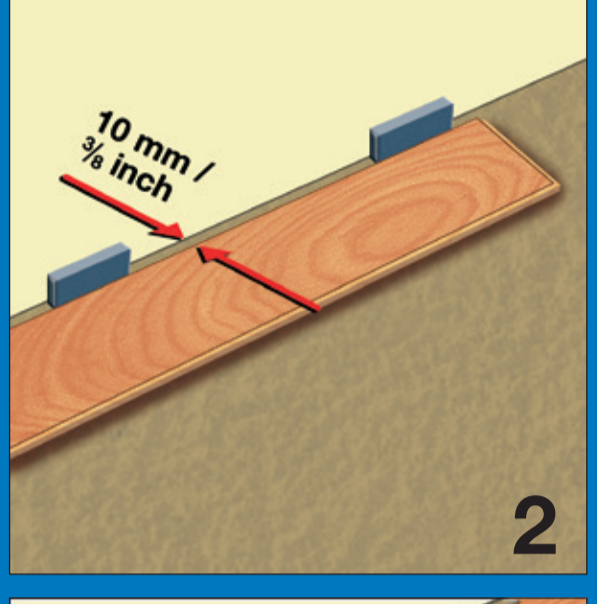

No Steam! · Nie używać pary! · Kein Dampf! · Non Vapeur! · No Vapor! · Nepoužívat páry! · Bez výparů! · Bez výparov! · A nu se curăța cu aburii! · Bez tvaika! · Nenaudoti garo! · Tilos Gőzel tisztítani! · Ilma auruta! · Без пара!

Intellectual Property Rights: