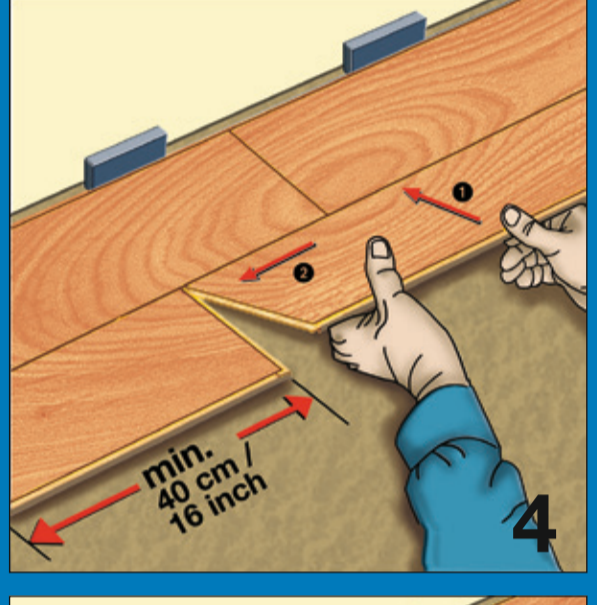

No Steam! · Nie używać pary! · Kein Dampf! · Non Vapeur! · No Vapor! · Nepoužívat páry! · Bez výparů! · Bez výparov! · A nu se curăța cu aburii! · Bez tvaika! · Nenaudoti garo! · Tilos Gőzel tisztítani! · Ilma auruta! · Без пара!

Intellectual Property Rights: