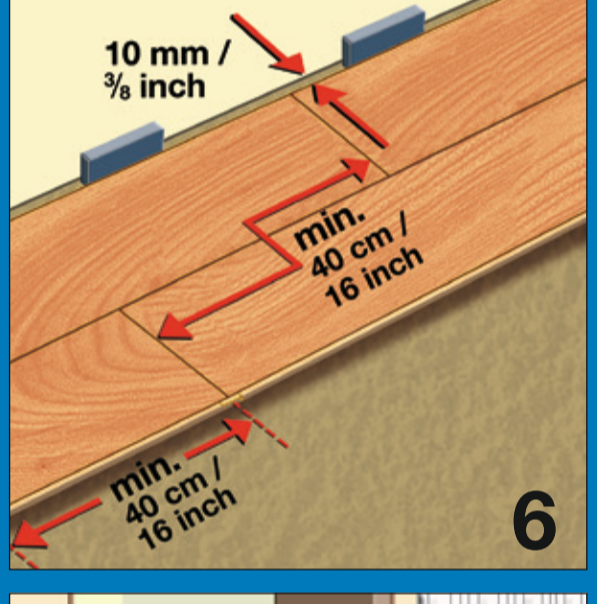

No Steam! · Nie używać pary! · Kein Dampf! · Non Vapeur! · No Vapor! · Nepoužívat páry! · Bez výparů! · Bez výparov! · A nu se curăța cu aburii! · Bez tvaika! · Nenaudoti garo! · Tilos Gőzel tisztítani! · Ilma auruta! · Без пара!

Intellectual Property Rights: