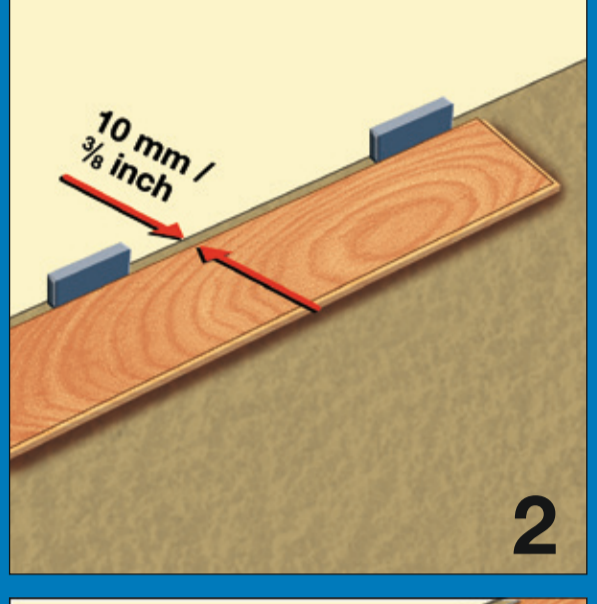

No Steam! · Nie używać pary! · Kein Dampf! · Non Vapeur! · No Vapor! · Nepoužívat páry! · Bez výparů! · Bez výparov! · A nu se curăța cu aburii! · Bez tvaika! · Nenaudoti garo! · Tilos Gőzel tisztítani! · Ilma auruta! · Без пара!

Intellectual Property Rights: