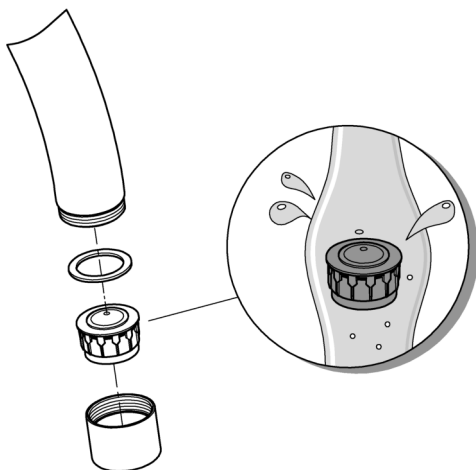

1b

1c

2b

Pure Freude an Wasser

**GROHE**  

**D**  
☎ +49 571 3989 333  
impressum@grohe.de

**A**  
☎ +43 1 68060  
info-at@grohe.com

**AUS**  
**Argent Sydney**  
☎ +(02) 8394 5800  
**Argent Melbourne**  
☎ +(03) 9682 1231