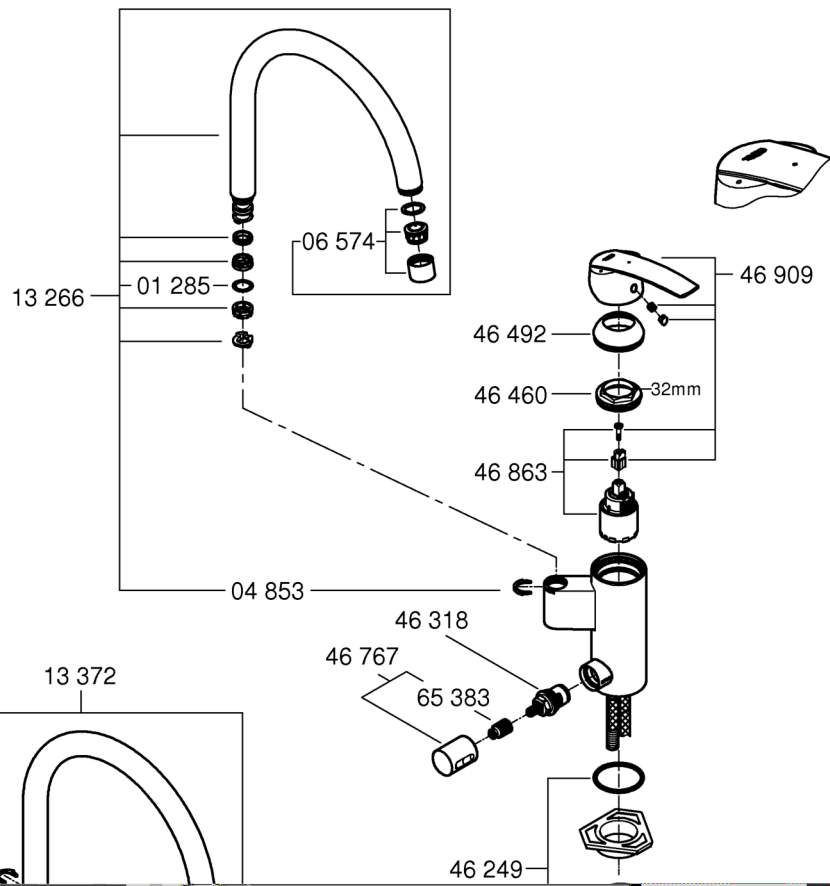

1b

1c

2b

Pure Freude an Wasser

**GROHE**  

**D**  
☎ +49 571 3989 333  
impressum@grohe.de

**A**  
☎ +43 1 68060  
info-at@grohe.com

**AUS**  
**Argent Sydney**  
☎ +(02) 8394 5800  
**Argent Melbourne**  
☎ +(03) 9682 1231