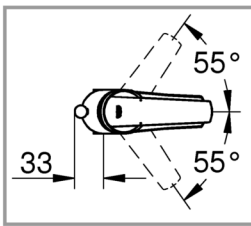

bar

°C

2,5mm
3mm

Installation kit

13mm
*19 017

32mm
*19 332

23 551

23 550

1

2

3

* =

*19 332 	32mm 	*19 017 	13mm 
--	---	--	---

	07 052	180mm
	*07 341	350mm

Pure Freude an Wasser

GROHE