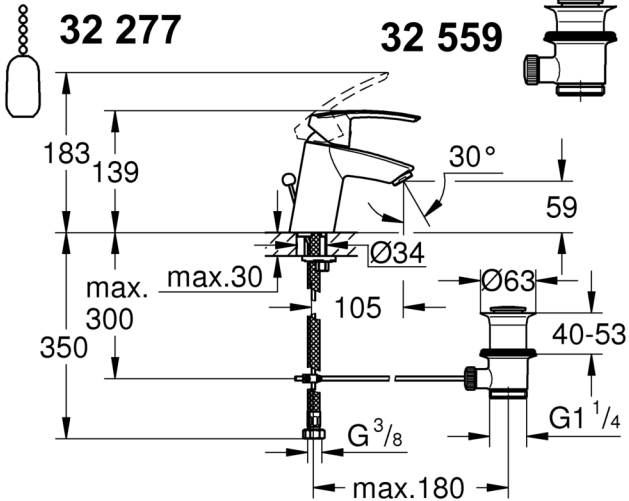

bar

°C

2,5mm
3mm

Installation kit

13mm
*19 017

32mm
*19 332

23 551

23 550

1

2

3

* =

*19 332 	32mm 	*19 017 	13mm 
--	---	--	---

	07 052	180mm
	*07 341	350mm

Pure Freude an Wasser

GROHE