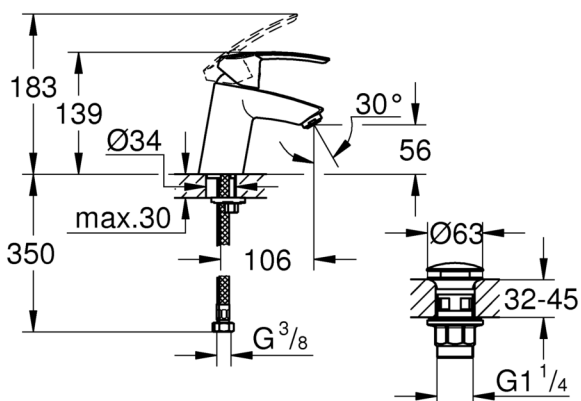

bar

°C

2,5mm
3mm

Installation kit

13mm
*19 017

32mm
*19 332

23 551

23 550

1

2

3

* =

*19 332 	32mm 	*19 017 	13mm 
--	---	--	---

	07 052	180mm
	*07 341	350mm

Pure Freude an Wasser

GROHE