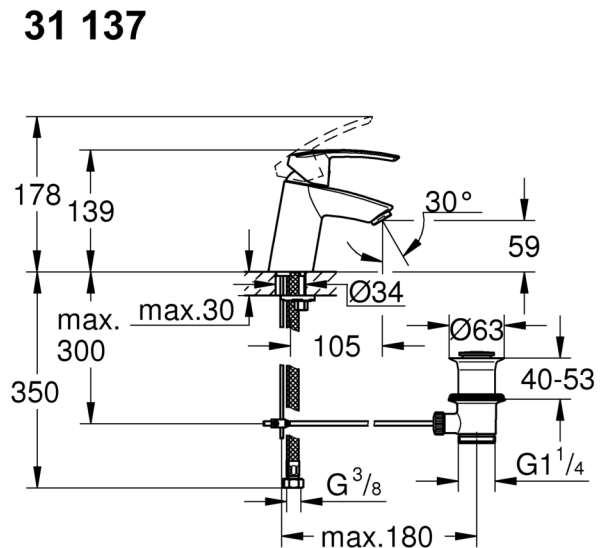

bar

°C

2,5mm
3mm

Installation kit

13mm
*19 017

32mm
*19 332

23 551

23 550

1

2

3

* =

*19 332 	32mm 	*19 017 	13mm 
--	---	--	---

	07 052	180mm
	*07 341	350mm

Pure Freude an Wasser

GROHE