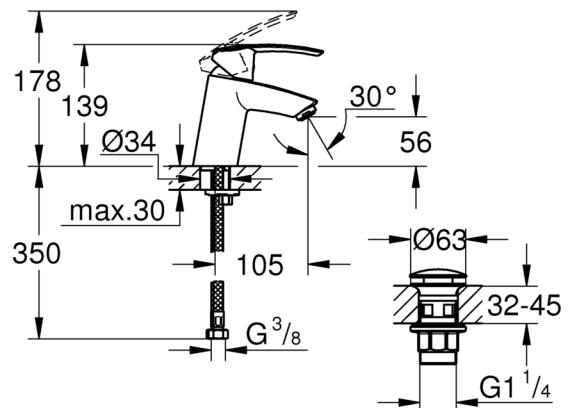

bar

°C

2,5mm
3mm

Installation kit

13mm
*19 017

32mm
*19 332

23 551

23 550

1

2

3

* =

*19 332 	32mm 	*19 017 	13mm 
--	---	--	---

	07 052	180mm
	*07 341	350mm

Pure Freude an Wasser

GROHE