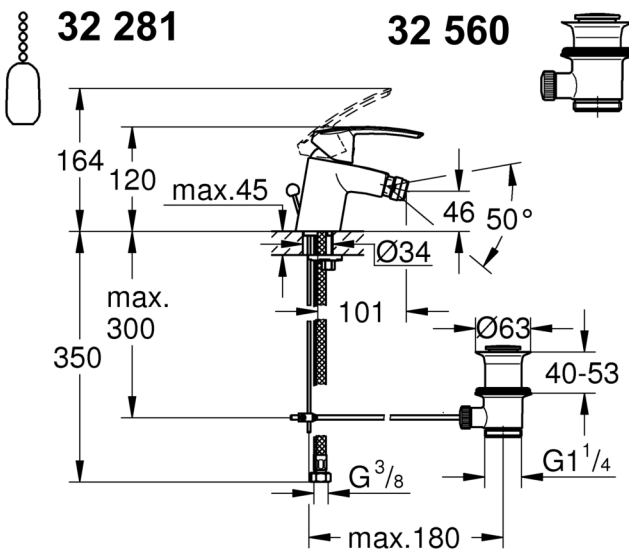

bar

°C

2,5mm
3mm

Installation kit

13mm
*19 017

32mm
*19 332

23 551

23 550

1

2

3

* =

*19 332 	32mm 	*19 017 	13mm 
--	---	--	---

	07 052	180mm
	*07 341	350mm

Pure Freude an Wasser

GROHE