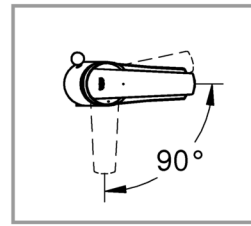

bar

°C

2,5mm
3mm

Installation kit

13mm
*19 017

32mm
*19 332

23 551

23 550

1

2

3

* =

*19 332 	32mm 	*19 017 	13mm 
--	---	--	---

	07 052	180mm
	*07 341	350mm

Pure Freude an Wasser

GROHE