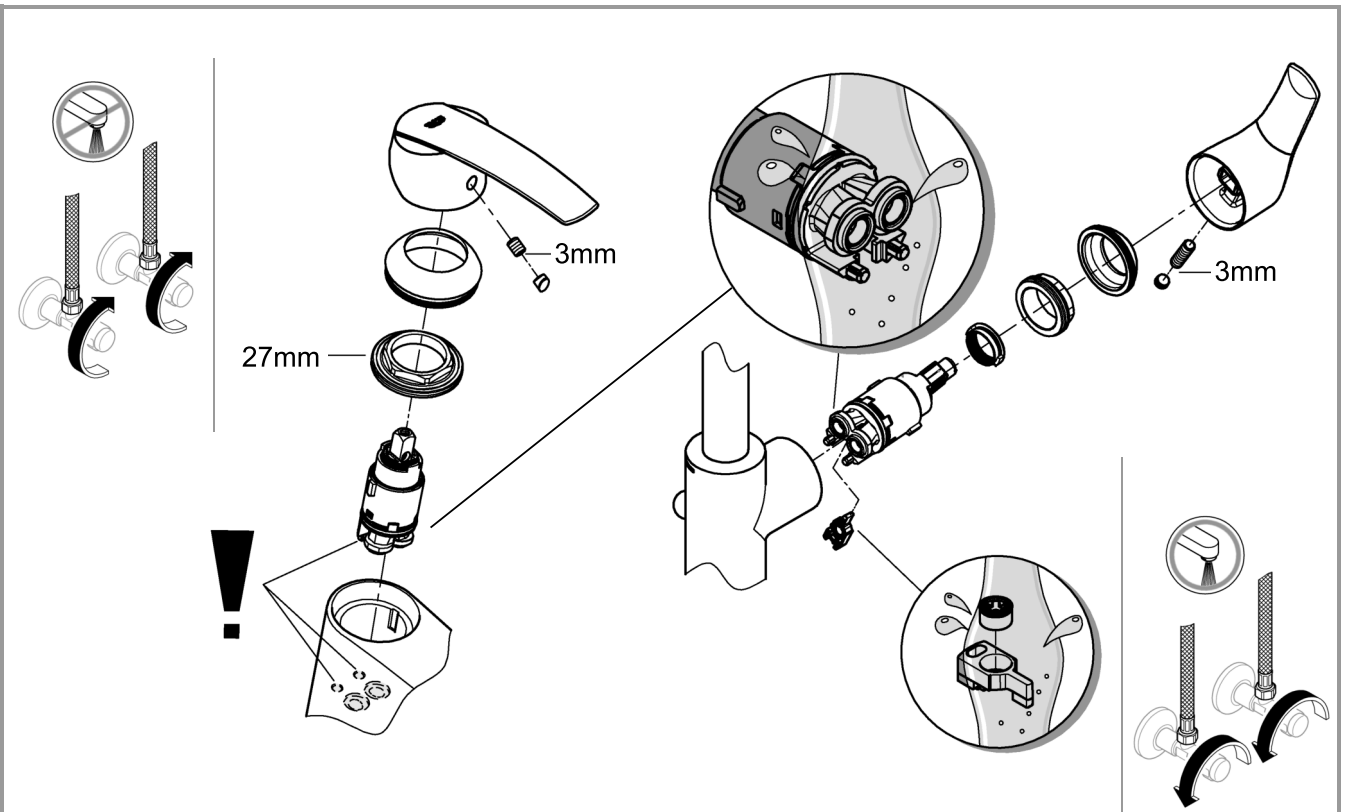

6

1

2

3

*19 017 	13mm
	07 052 180mm
	*07 341 350mm

Pure Freude an Wasser

GROHE
WAVES

D