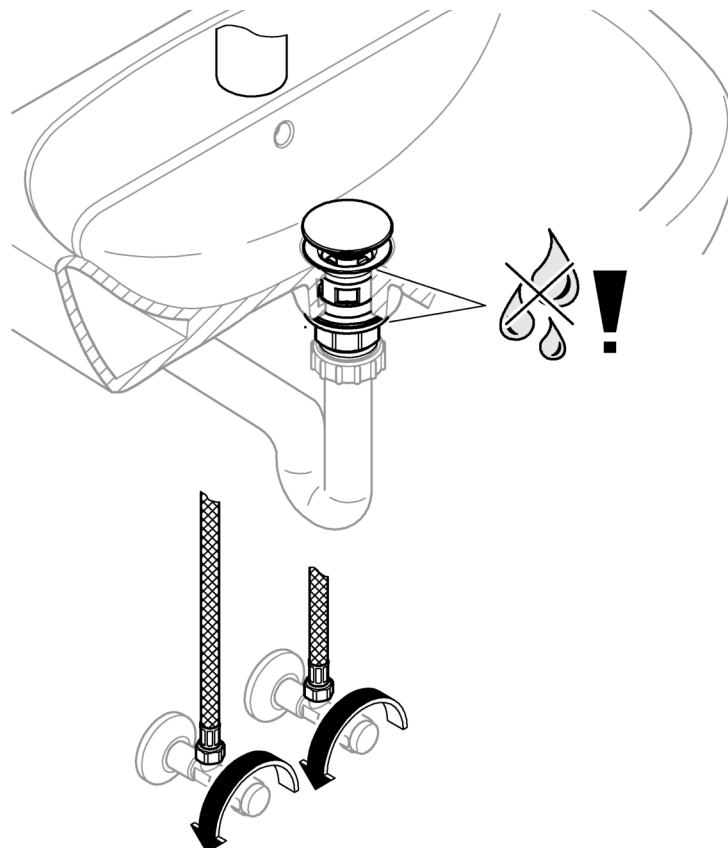

6

1

2

3

*19 017 	13mm
	07 052 180mm
	*07 341 350mm

Pure Freude an Wasser

GROHE
WAVES

D