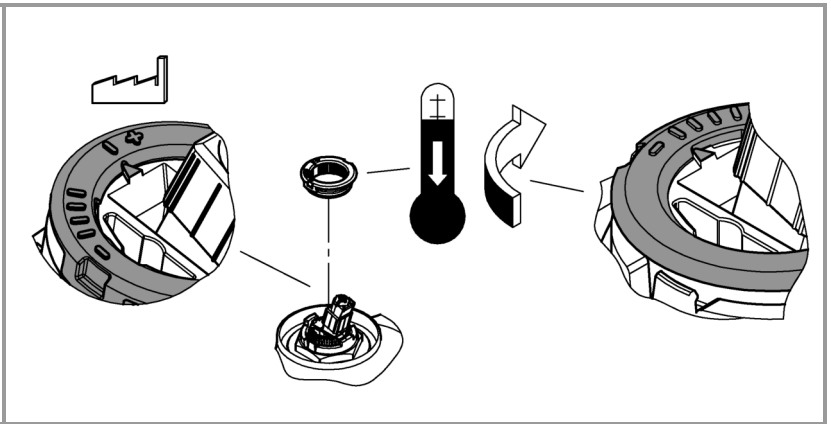

6

1

2

3

*19 017 	13mm
	07 052 180mm
	*07 341 350mm

Pure Freude an Wasser

GROHE
WAVES

D