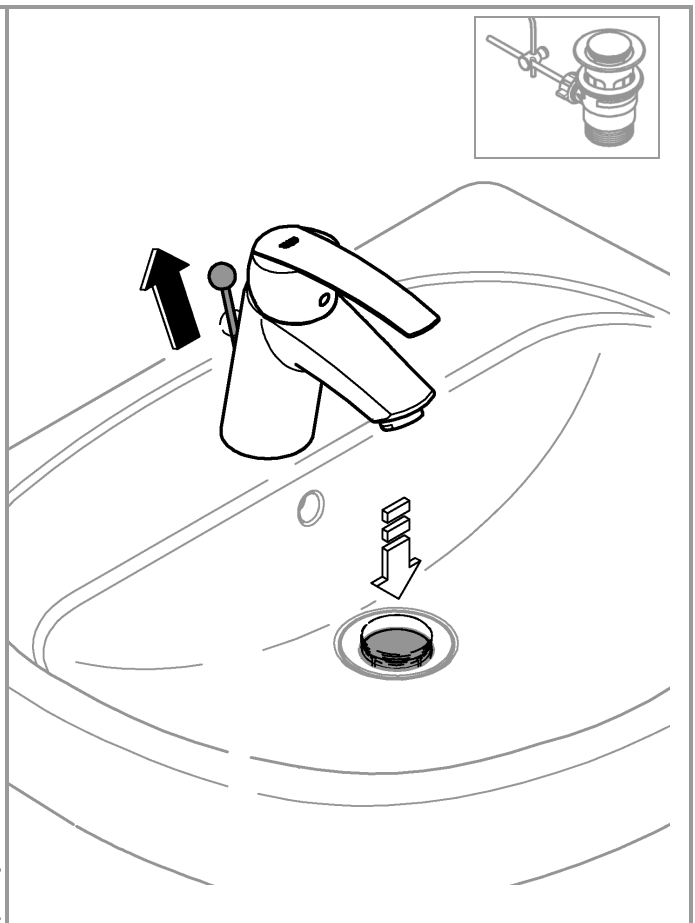

6

1

2

3

*19 017 	13mm
	07 052 180mm
	*07 341 350mm

Pure Freude an Wasser

GROHE
WAVES

D