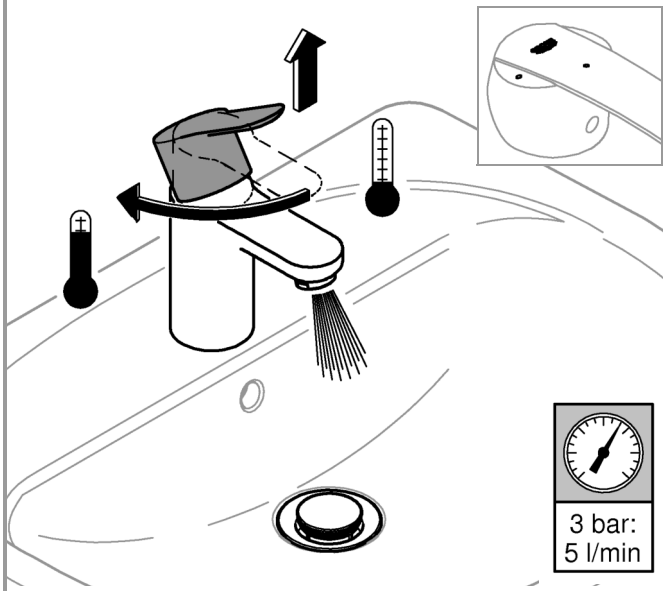

6

1

2

3

*19 017 	13mm
	07 052 180mm
	*07 341 350mm

Pure Freude an Wasser

GROHE
WAVES

D