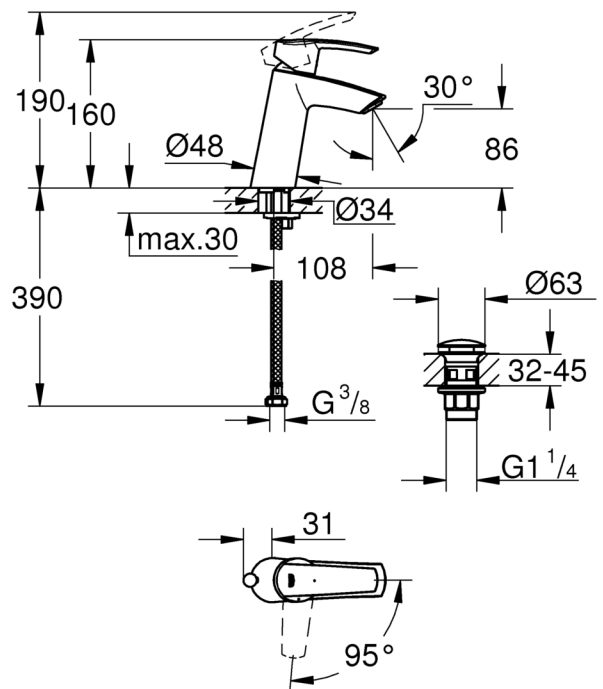

23 575

23 554

23 552

23 746