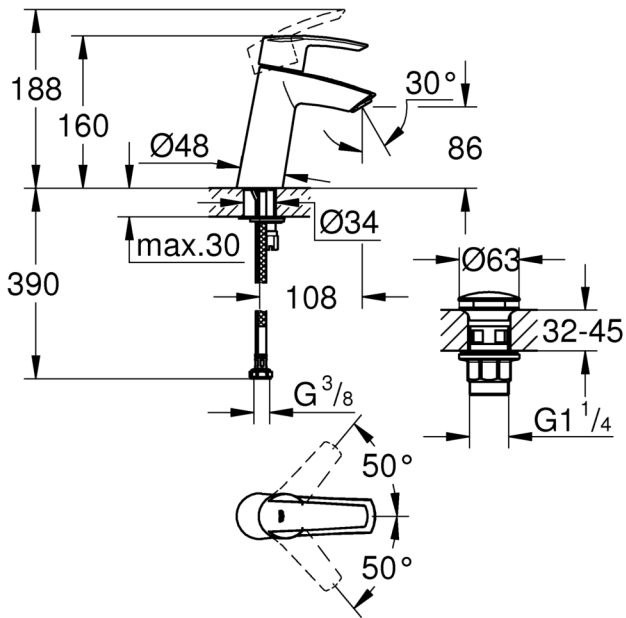

23 575

23 554

23 552

23 746