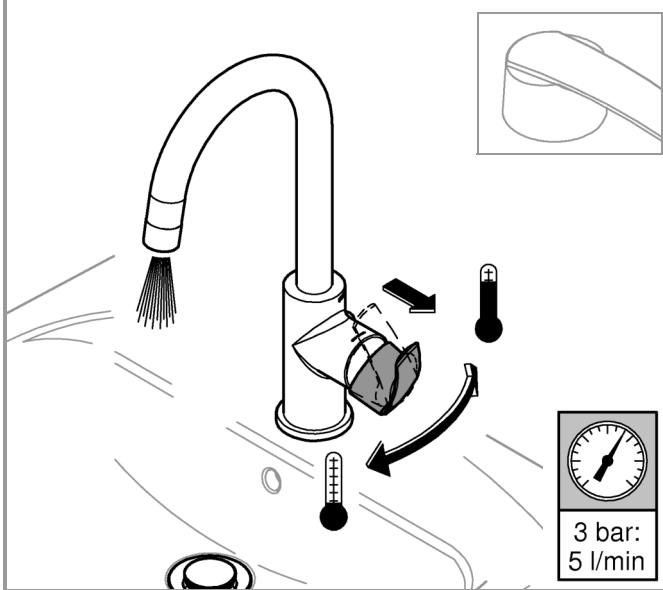

6

1

2

3

*19 017 	13mm
	07 052 180mm
	*07 341 350mm

Pure Freude an Wasser

GROHE
WAVES

D