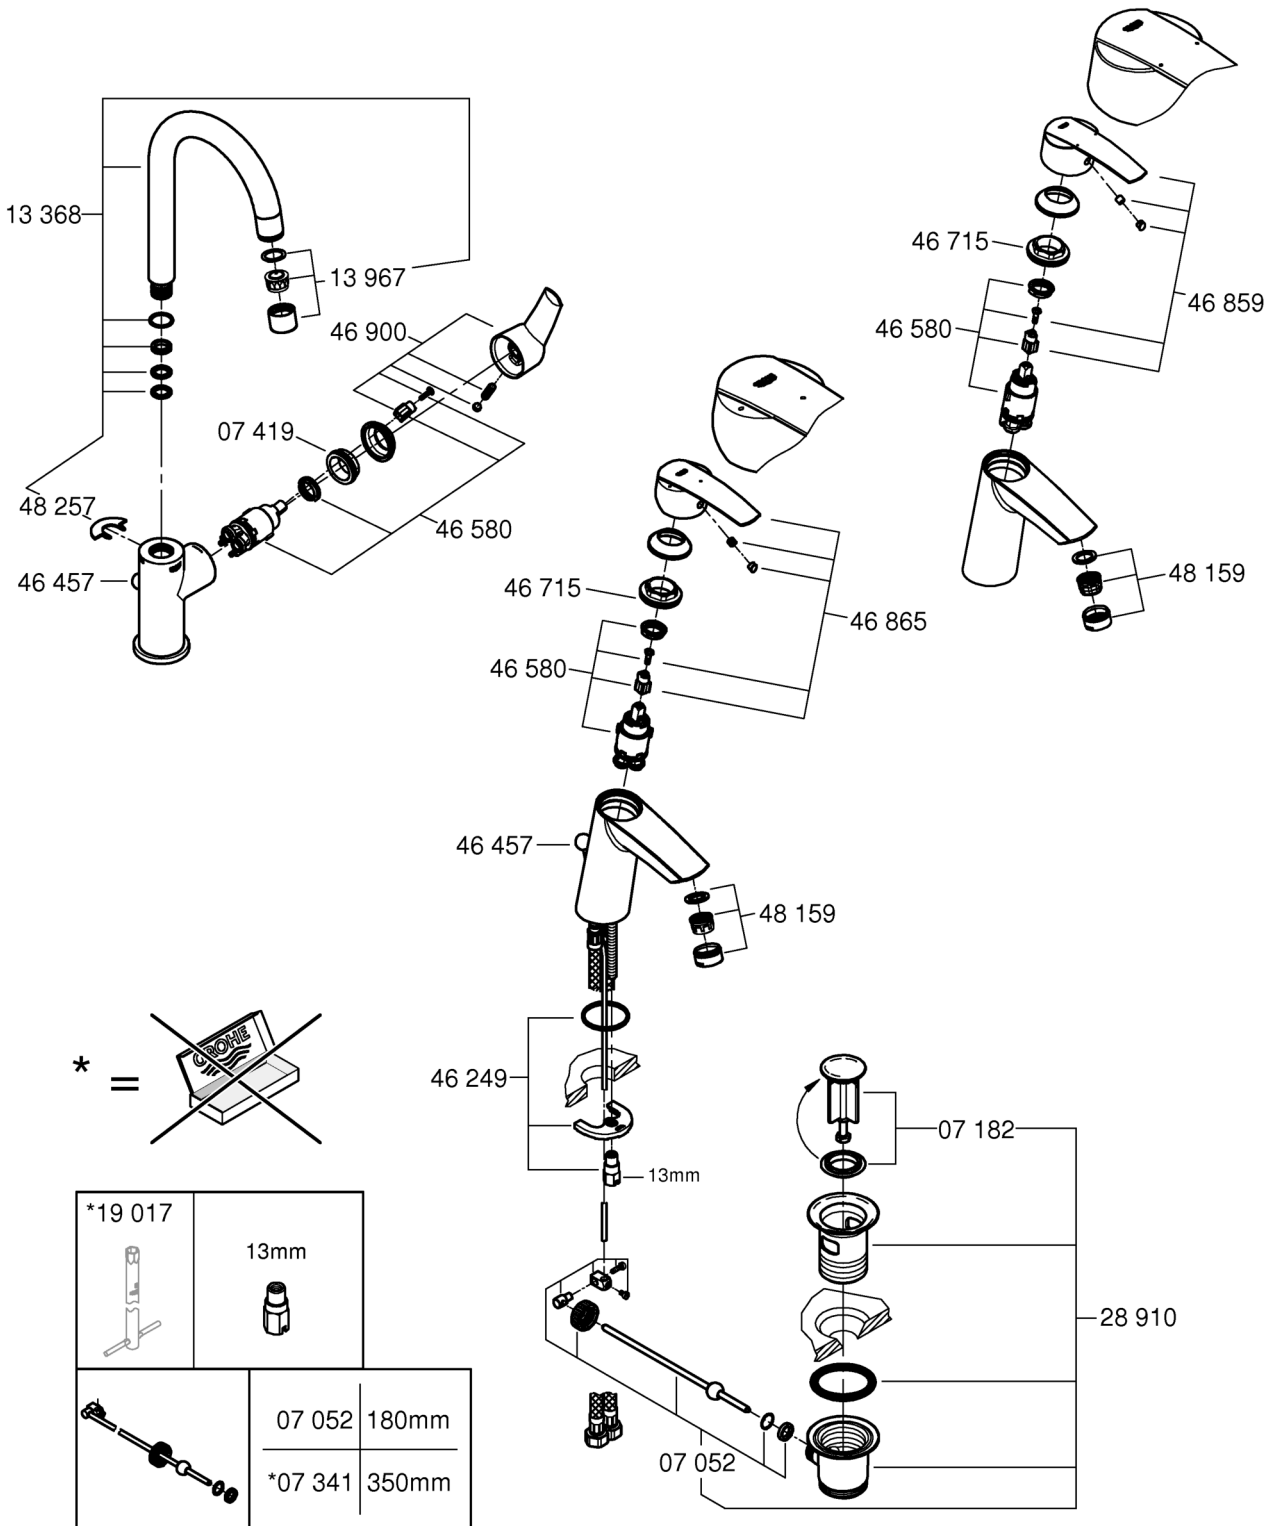

6

1

2

3

*19 017 	13mm
	07 052 180mm
	*07 341 350mm

Pure Freude an Wasser

GROHE
WAVES

D