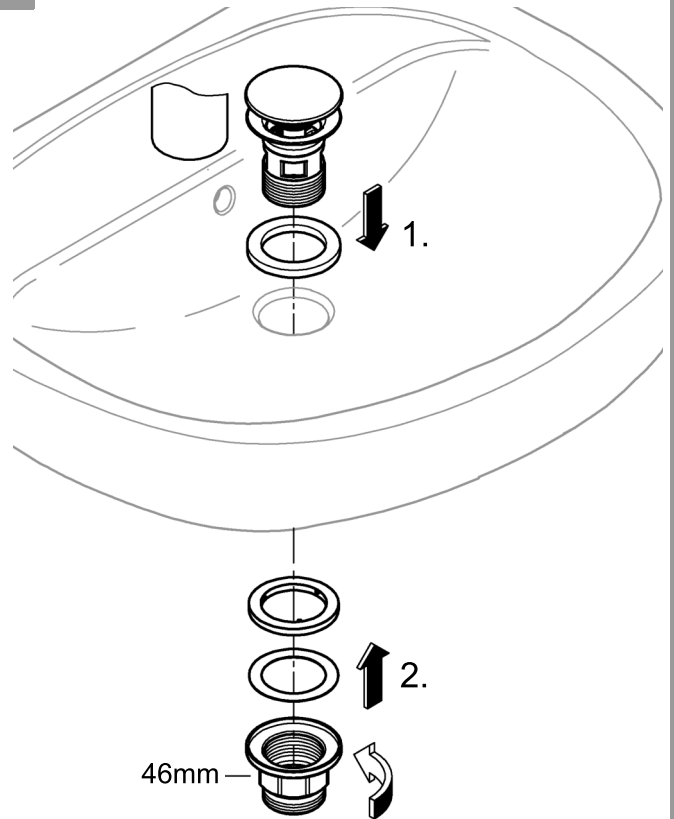

6

1

2

3

*19 017 	13mm
	07 052 180mm
	*07 341 350mm

Pure Freude an Wasser

GROHE
WAVES

D