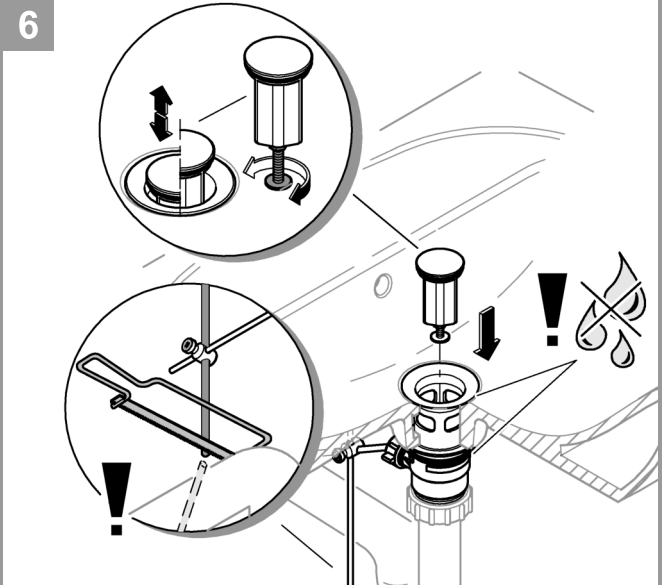

6

1

2

3

*19 017 	13mm
	07 052 180mm
	*07 341 350mm

Pure Freude an Wasser

GROHE
WAVES

D