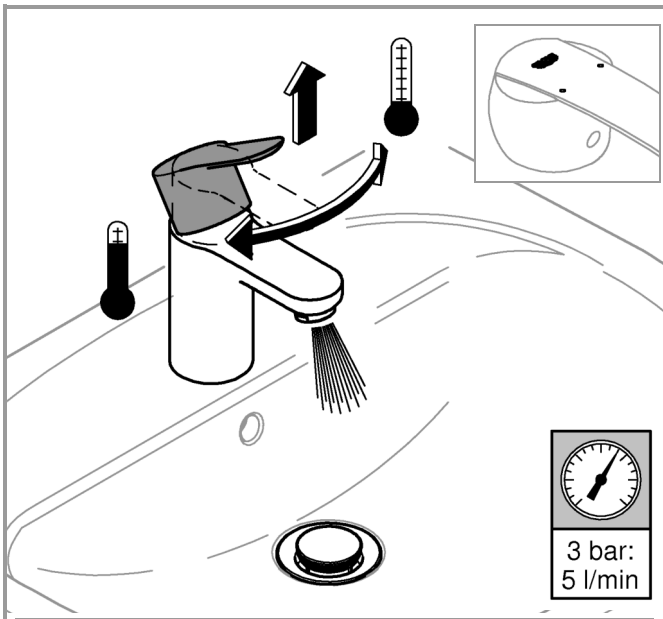

6

1

2

3

*19 017 	13mm
	07 052 180mm
	*07 341 350mm

Pure Freude an Wasser

GROHE
WAVES

D