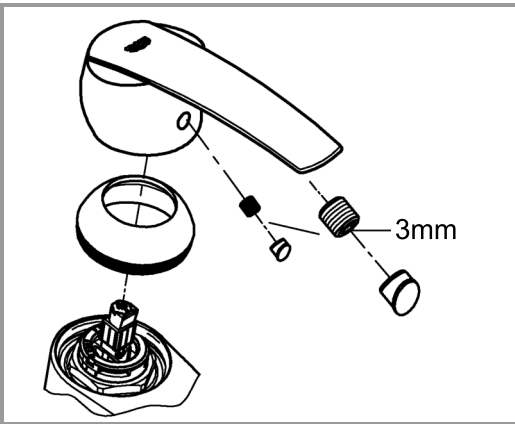

6

1

2

3

*19 017 	13mm
	07 052 180mm
	*07 341 350mm

Pure Freude an Wasser

GROHE
WAVES

D