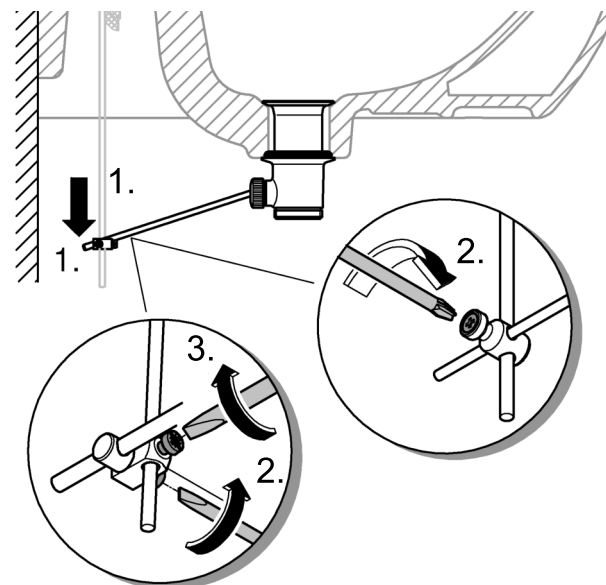

6

1

2

3

*19 017 	13mm
	07 052 180mm
	*07 341 350mm

Pure Freude an Wasser

GROHE
WAVES

D