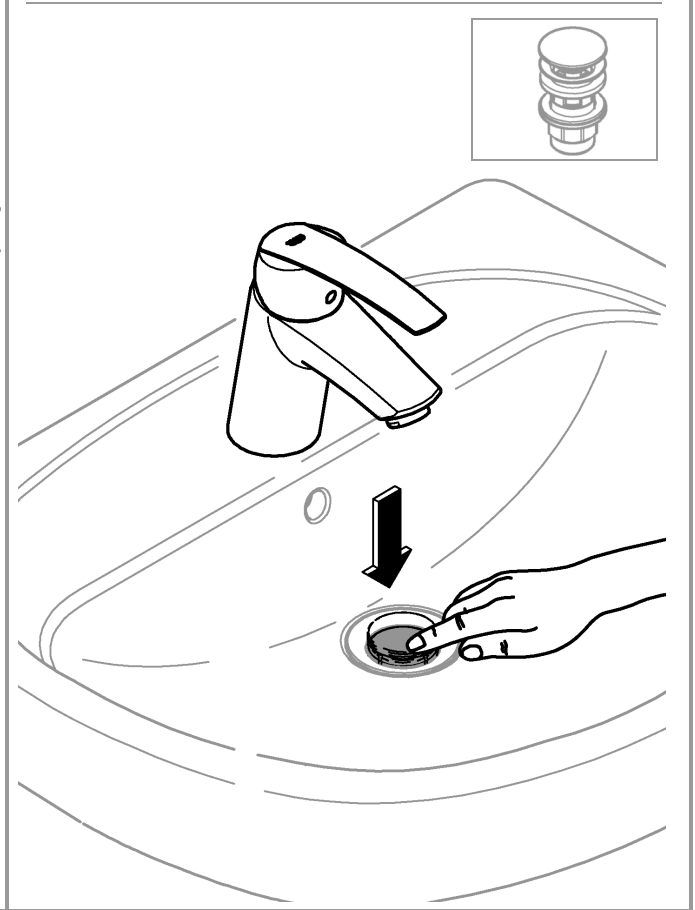

6

1

2

3

*19 017 	13mm
	07 052 180mm
	*07 341 350mm

Pure Freude an Wasser

GROHE
WAVES

D