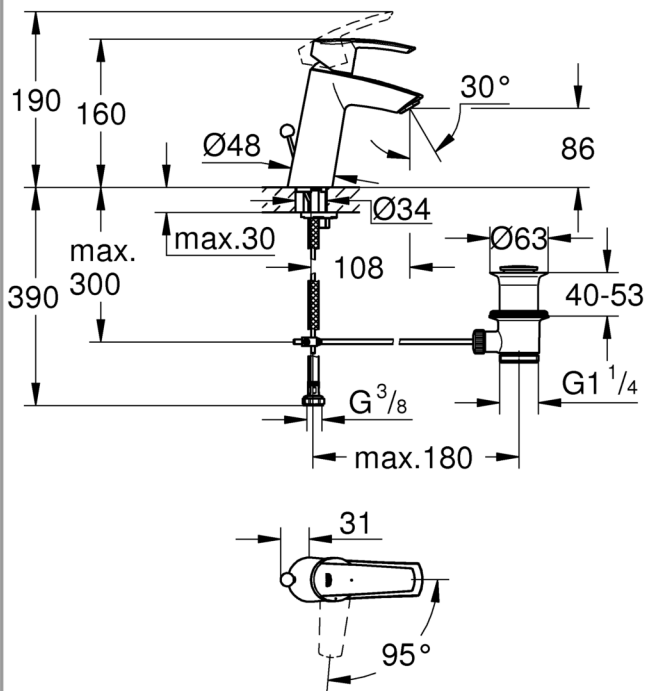

23 575

23 554

23 552

23 746