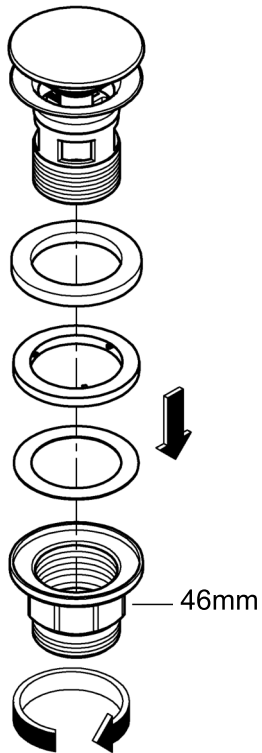

1b

2

3

1

2

3

4

5

6

1

2

3

*19 017 	13mm
	07 052 180mm
	*07 341 350mm

Pure Freude an Wasser

GROHE
WAVES

D