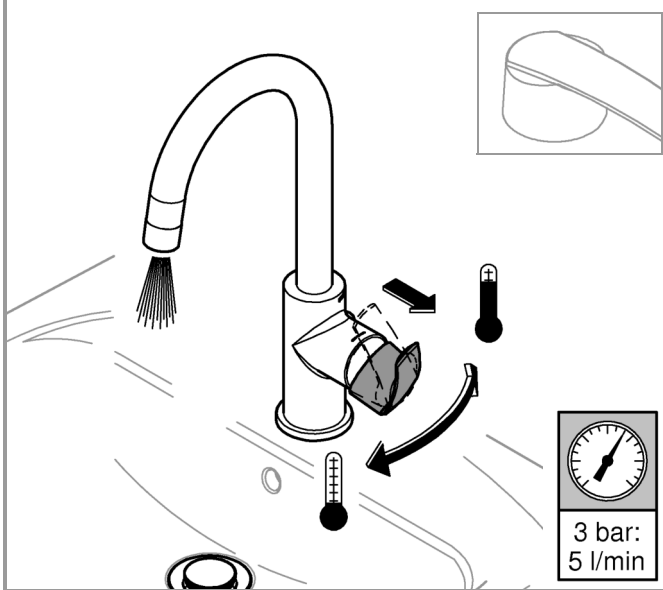

*19 017 	13mm 
	07 052 180mm
	*07 341 350mm

Pure Freude an Wasser

**GROHE**  
WAVES

**D**

+49 571 3989 333  
helpline@grohe.de

**A**

+43 1 68060  
info-at@grohe.com

**AUS**