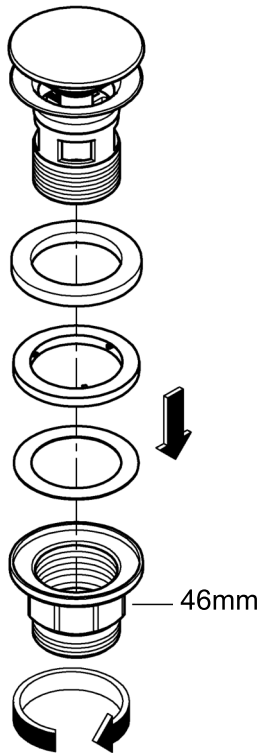

4

5

6

1

46mm

2

46mm

3

*19 017 	13mm 
	07 052 180mm
	*07 341 350mm

Pure Freude an Wasser

**GROHE**  
WAVES

**D**

+49 571 3989 333  
helpline@grohe.de

**A**

+43 1 68060  
info-at@grohe.com

**AUS**