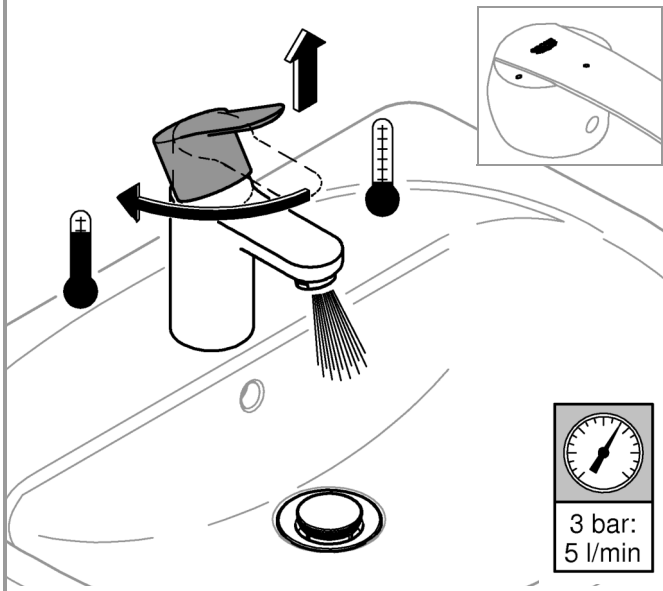

*19 017 	13mm 
	07 052 180mm
	*07 341 350mm

Pure Freude an Wasser

**GROHE**  
WAVES

**D**

+49 571 3989 333  
helpline@grohe.de

**A**

+43 1 68060  
info-at@grohe.com

**AUS**