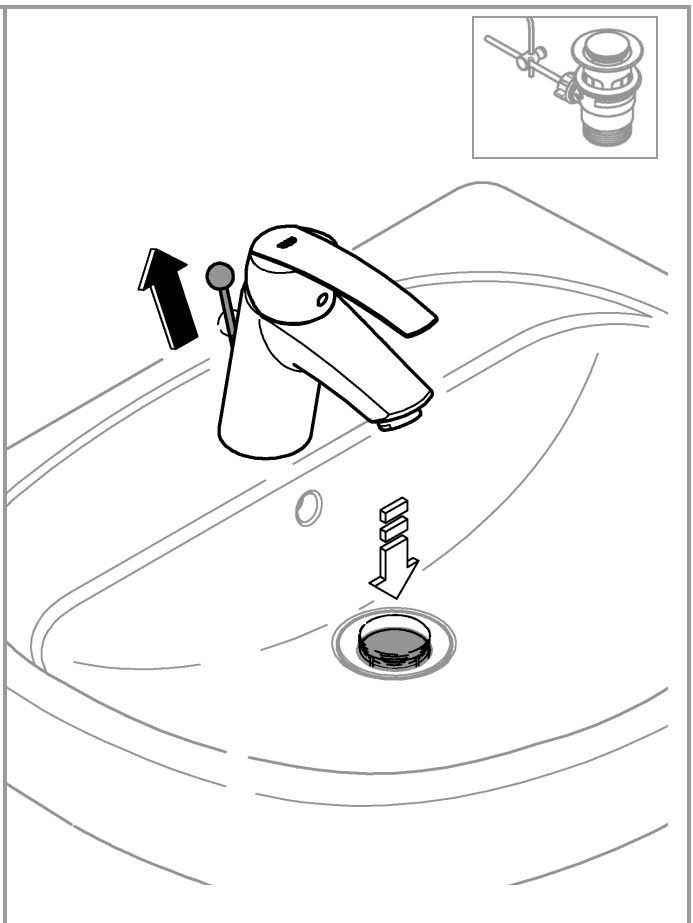

*19 017 	13mm 
	07 052 180mm
	*07 341 350mm

Pure Freude an Wasser

**GROHE**  
WAVES

**D**

+49 571 3989 333  
helpline@grohe.de

**A**

+43 1 68060  
info-at@grohe.com

**AUS**