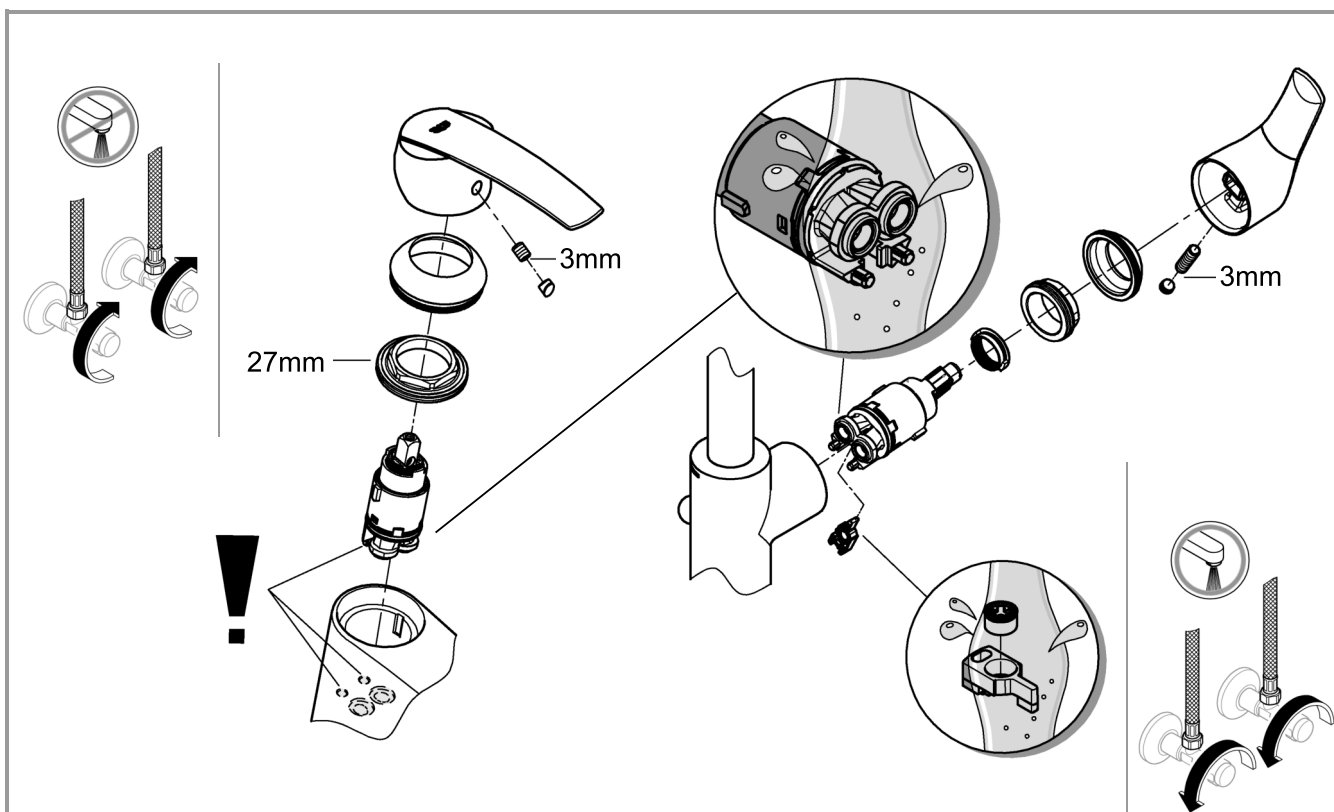

*19 017 	13mm 
	07 052 180mm
	*07 341 350mm

Pure Freude an Wasser

**GROHE**  
WAVES

**D**

+49 571 3989 333  
helpline@grohe.de

**A**

+43 1 68060  
info-at@grohe.com

**AUS**