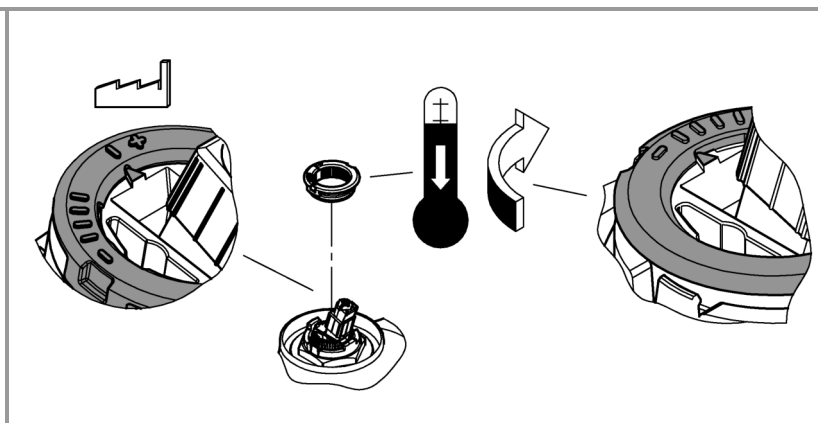

*19 017 	13mm 
	07 052 180mm
	*07 341 350mm

Pure Freude an Wasser

**GROHE**  
WAVES

**D**

+49 571 3989 333  
helpline@grohe.de

**A**

+43 1 68060  
info-at@grohe.com

**AUS**