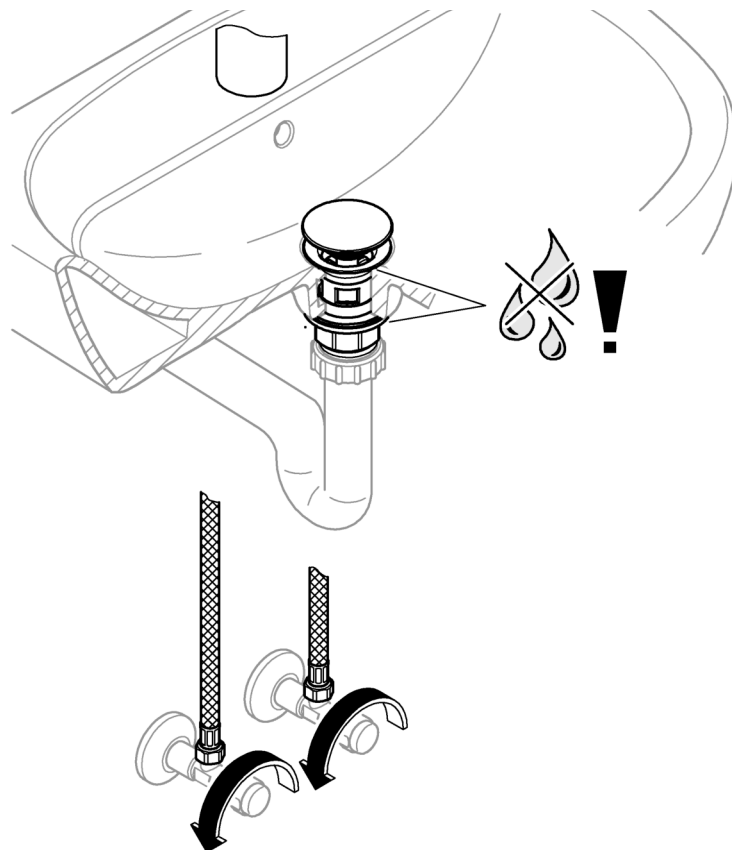

*19 017 	13mm 
	07 052 180mm
	*07 341 350mm

Pure Freude an Wasser

**GROHE**  
WAVES

**D**

+49 571 3989 333  
helpline@grohe.de

**A**

+43 1 68060  
info-at@grohe.com

**AUS**