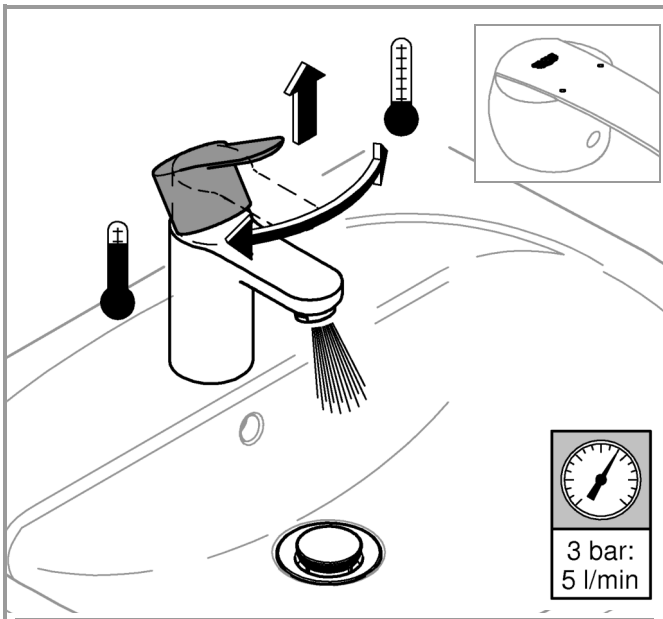

*19 017 	13mm 
	07 052 180mm
	*07 341 350mm

Pure Freude an Wasser

**GROHE**  
WAVES

**D**

+49 571 3989 333  
helpline@grohe.de

**A**

+43 1 68060  
info-at@grohe.com

**AUS**