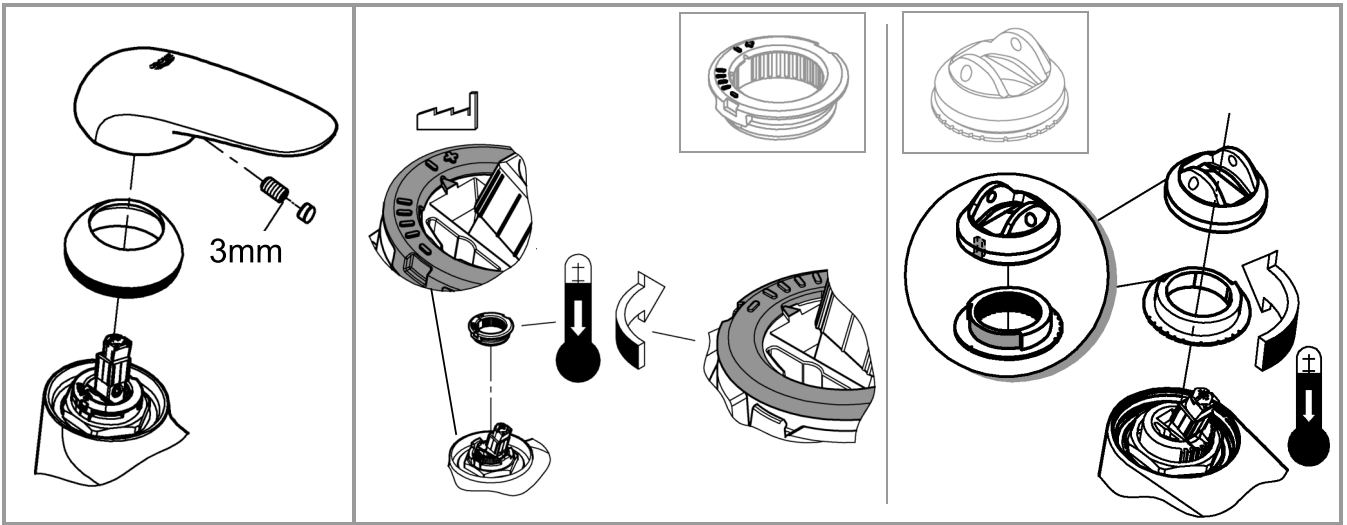

1

2

3

*19 332	32mm	*19 017	13mm

	07 052	180mm
	*07 341	350mm

Pure Freude an Wasser

GROHE

D
☎ +49 571 3989 333
impressum@grohe.de