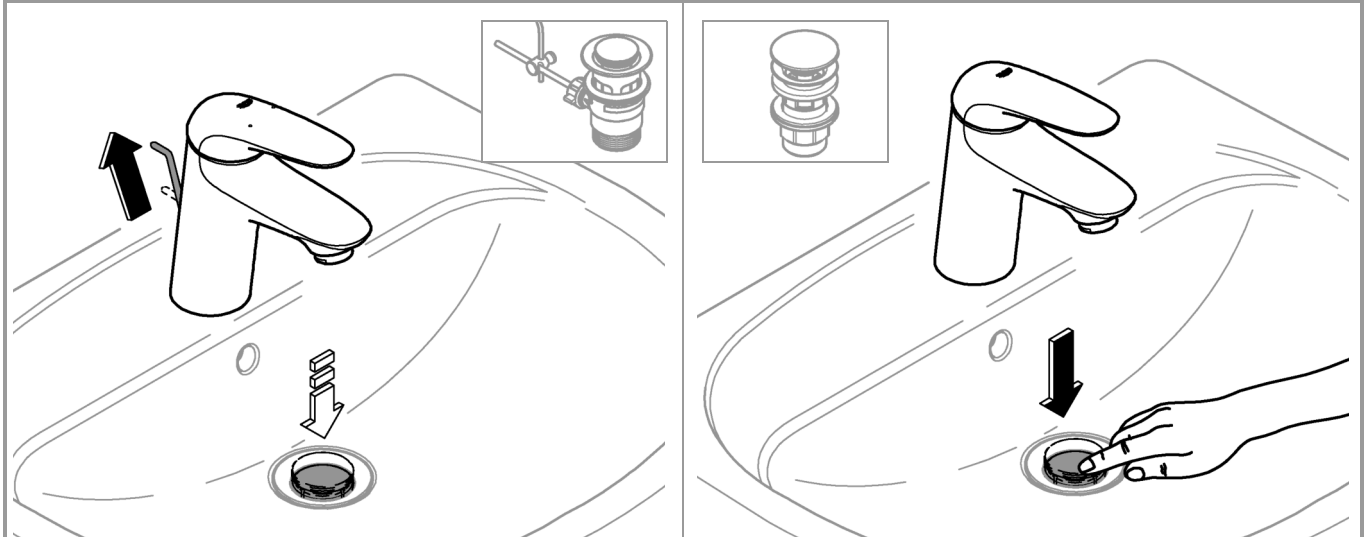

1

2

3

*19 332	32mm	*19 017	13mm

	07 052	180mm
	*07 341	350mm

Pure Freude an Wasser

GROHE

D
☎ +49 571 3989 333
impressum@grohe.de