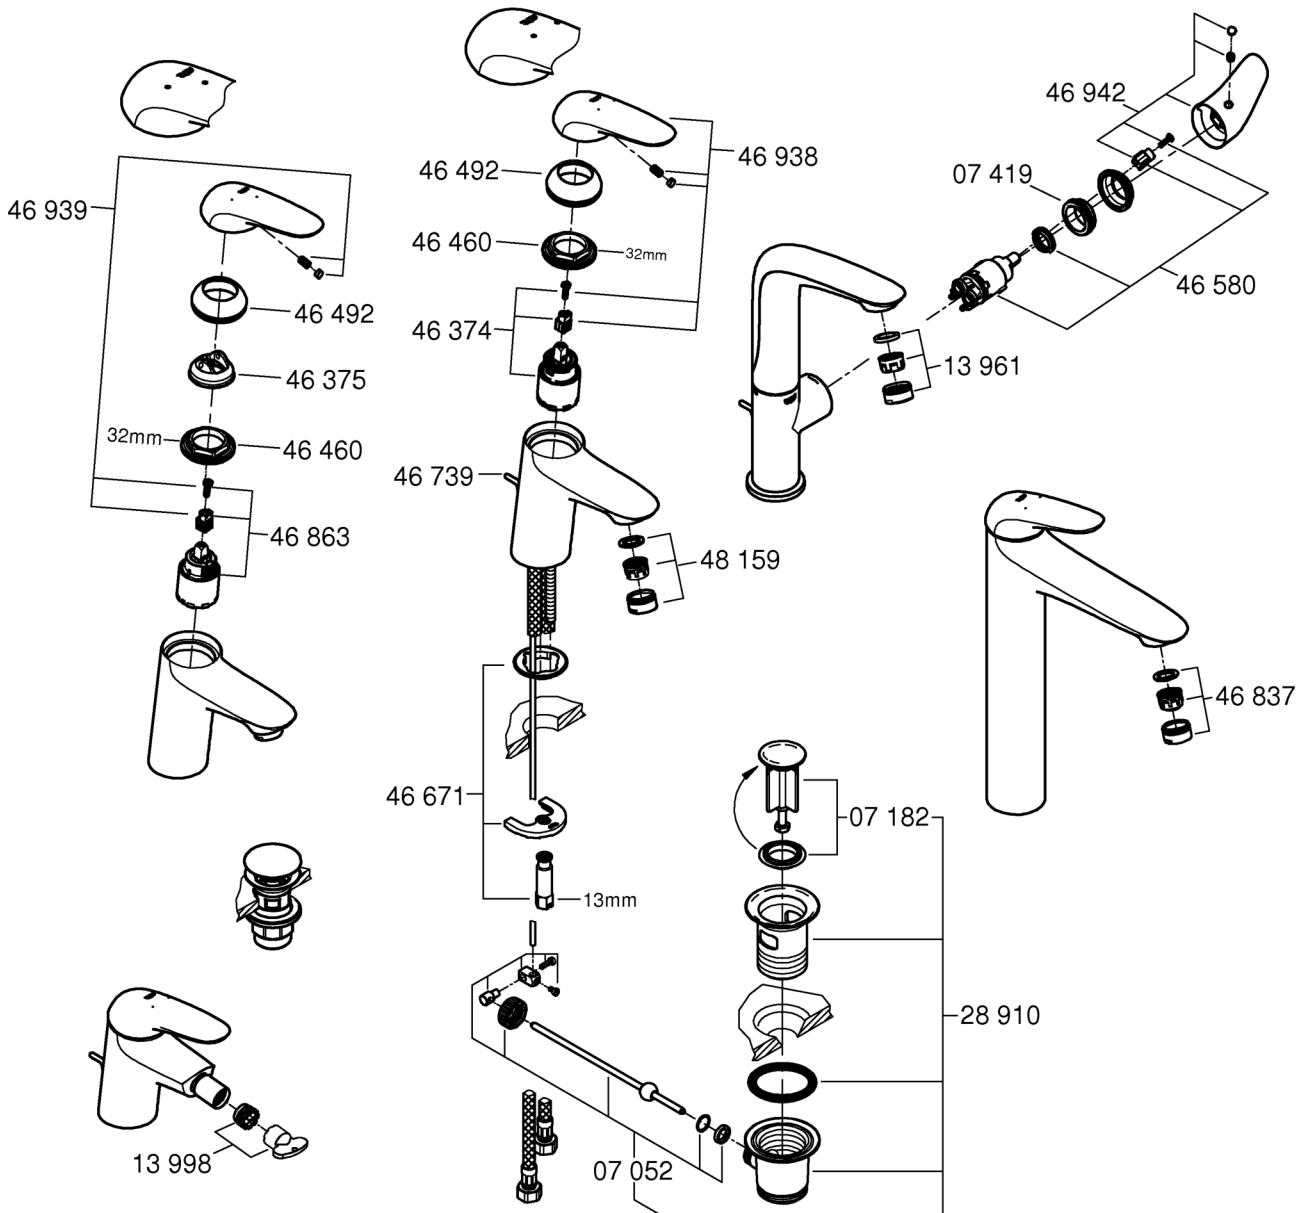

1

2

3

*19 332	32mm	*19 017	13mm

	07 052	180mm
	*07 341	350mm

Pure Freude an Wasser

GROHE

D
☎ +49 571 3989 333
impressum@grohe.de