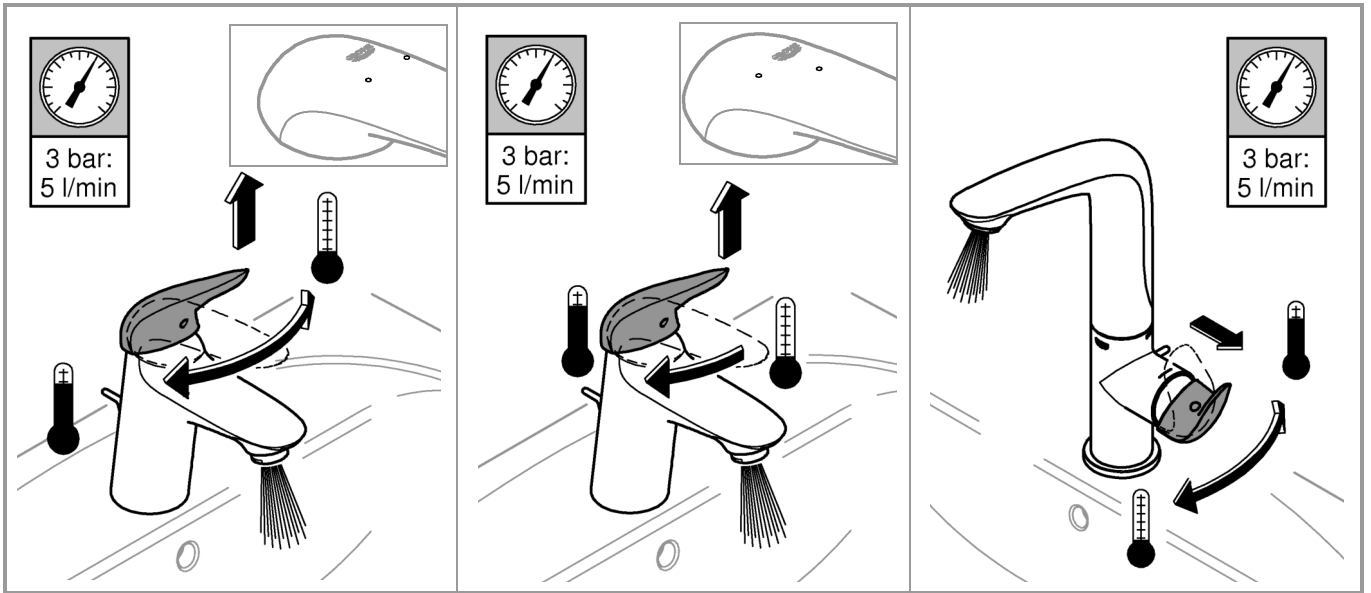

1

2

3

*19 332	32mm	*19 017	13mm

	07 052	180mm
	*07 341	350mm

Pure Freude an Wasser

GROHE

D
☎ +49 571 3989 333
impressum@grohe.de