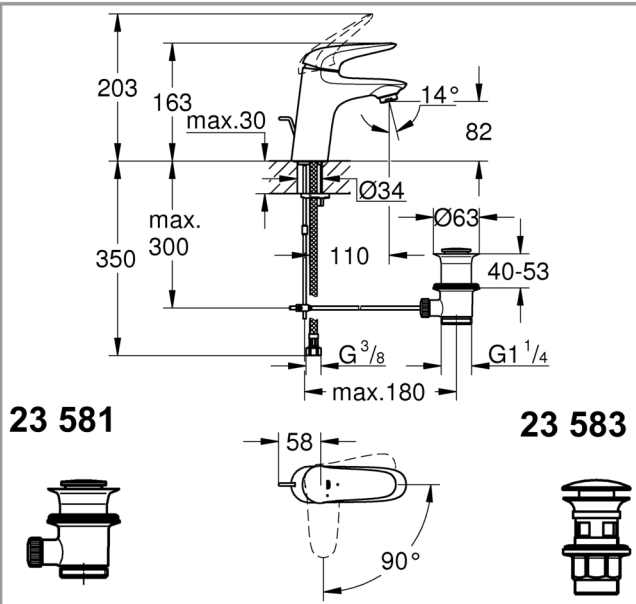

6

7

8

9

	23 581	23 582	23 583	23 584	23 585	32 284	32 288
	X	X	X			X	
							X
				X			
					X		
	X			X		X	X
		X	X		X		
	X	X	X	X	X	X	X

DIN 1988
DIN EN 806

bar

max. 10

0,5 5 1

°C

max. 70°

60°

13mm
*19 017

32mm
*19 332

23 584

23 585

1

2

3

*19 332	32mm	*19 017	13mm

	07 052	180mm
	*07 341	350mm

Pure Freude an Wasser

GROHE

D
☎ +49 571 3989 333
impressum@grohe.de