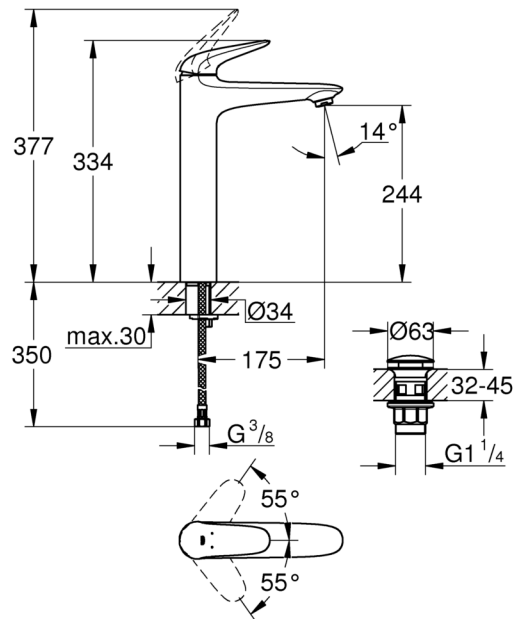

0,5 5 1

°C

max. 70°

60°

13mm
*19 017

32mm
*19 332

23 584

23 585

1

2

3

*19 332	32mm	*19 017	13mm

	07 052	180mm
	*07 341	350mm

Pure Freude an Wasser

GROHE

D
☎ +49 571 3989 333
impressum@grohe.de