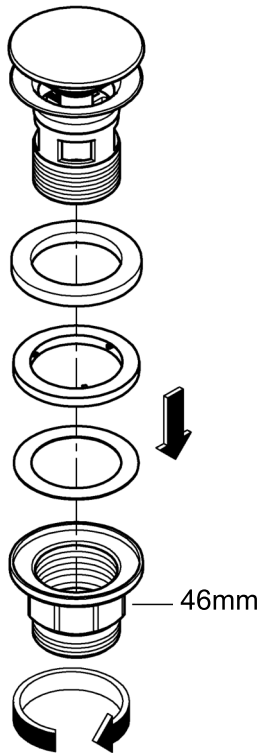

23 581
32 284

23 584

23 582
23 583

23 585

32 288

1

2

3 - 5

0,5 5 1

°C

max. 70°

60°

13mm
*19 017

32mm
*19 332

23 584

23 585

1

2

3

*19 332	32mm	*19 017	13mm

	07 052	180mm
	*07 341	350mm

Pure Freude an Wasser

GROHE

D
☎ +49 571 3989 333
impressum@grohe.de