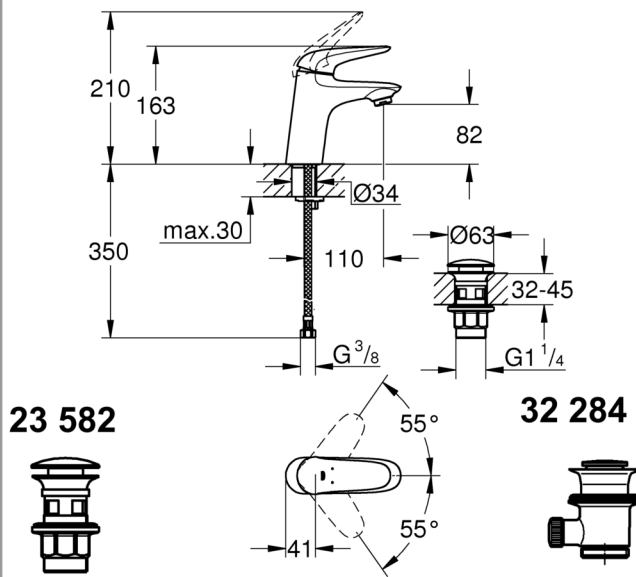

0,5 5 1

°C

max. 70°

60°

13mm
*19 017

32mm
*19 332

23 584

23 585

1

2

3

*19 332	32mm	*19 017	13mm

	07 052	180mm
	*07 341	350mm

Pure Freude an Wasser

GROHE

D
☎ +49 571 3989 333
impressum@grohe.de