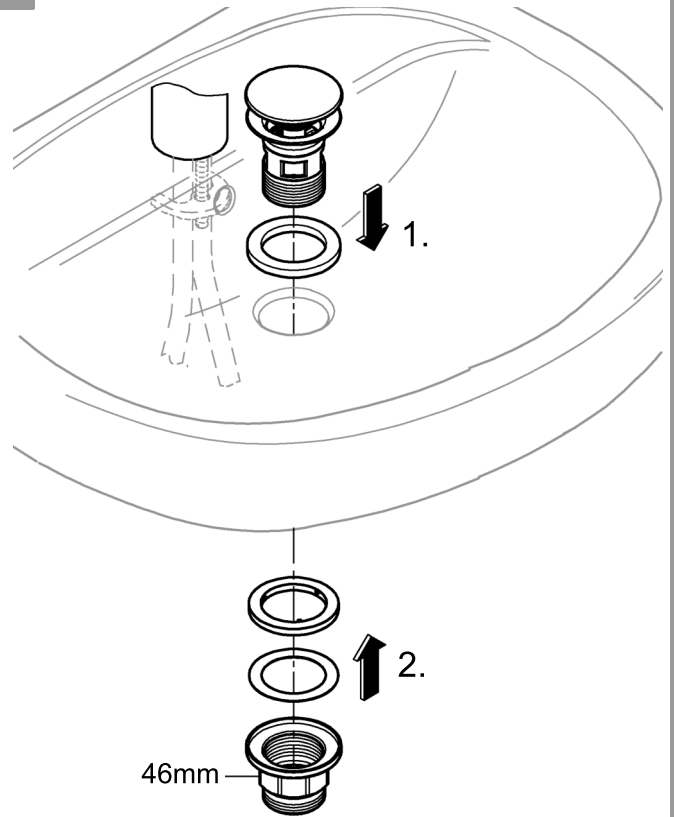

1

2

3

*19 332	32mm	*19 017	13mm

	07 052	180mm
	*07 341	350mm

Pure Freude an Wasser

GROHE

D
☎ +49 571 3989 333
impressum@grohe.de