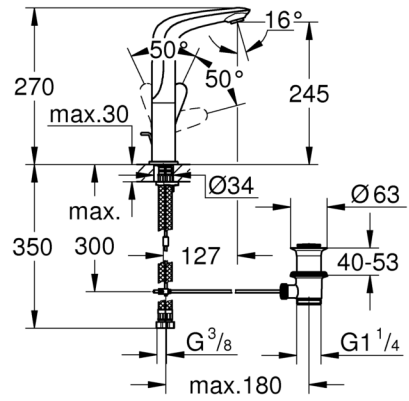

0,5 5 1

°C

max. 70°

60°

13mm
*19 017

32mm
*19 332

23 584

23 585

1

2

3

*19 332	32mm	*19 017	13mm

	07 052	180mm
	*07 341	350mm

Pure Freude an Wasser

GROHE

D
☎ +49 571 3989 333
impressum@grohe.de