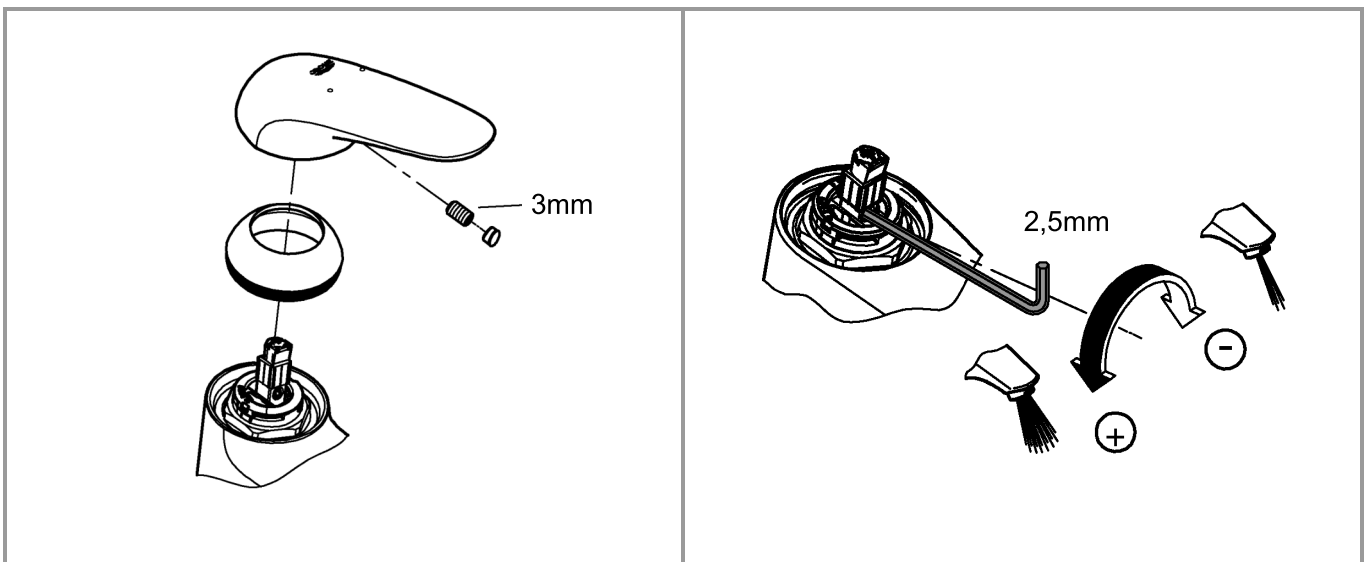

1

2

3

*19 332	32mm	*19 017	13mm

	07 052	180mm
	*07 341	350mm

Pure Freude an Wasser

GROHE

D
☎ +49 571 3989 333
impressum@grohe.de