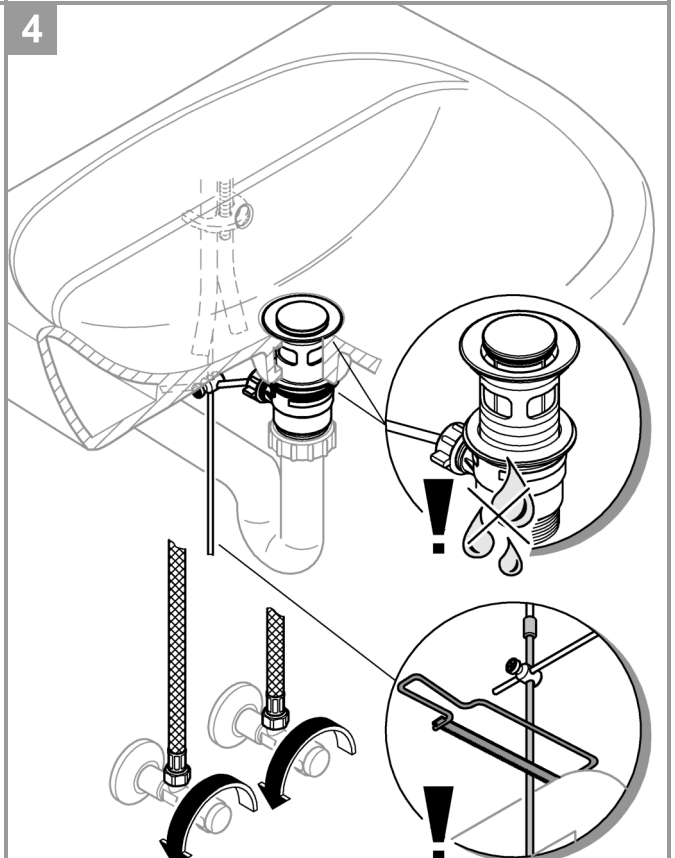

1

2

3

*19 332	32mm	*19 017	13mm

	07 052	180mm
	*07 341	350mm

Pure Freude an Wasser

GROHE

D
☎ +49 571 3989 333
impressum@grohe.de