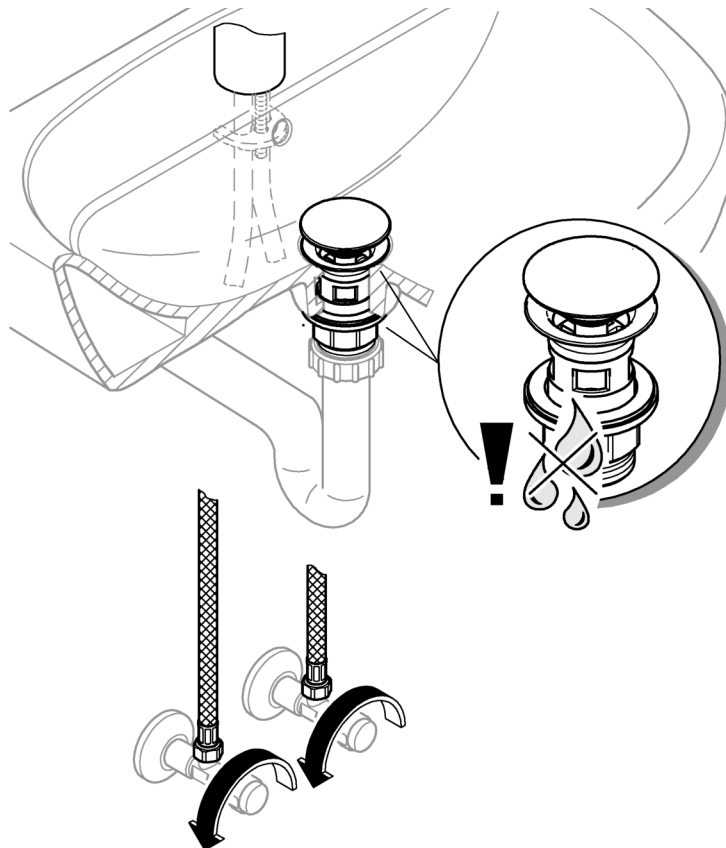

1

2

3

*19 332	32mm	*19 017	13mm

	07 052	180mm
	*07 341	350mm

Pure Freude an Wasser

GROHE

D
☎ +49 571 3989 333
impressum@grohe.de