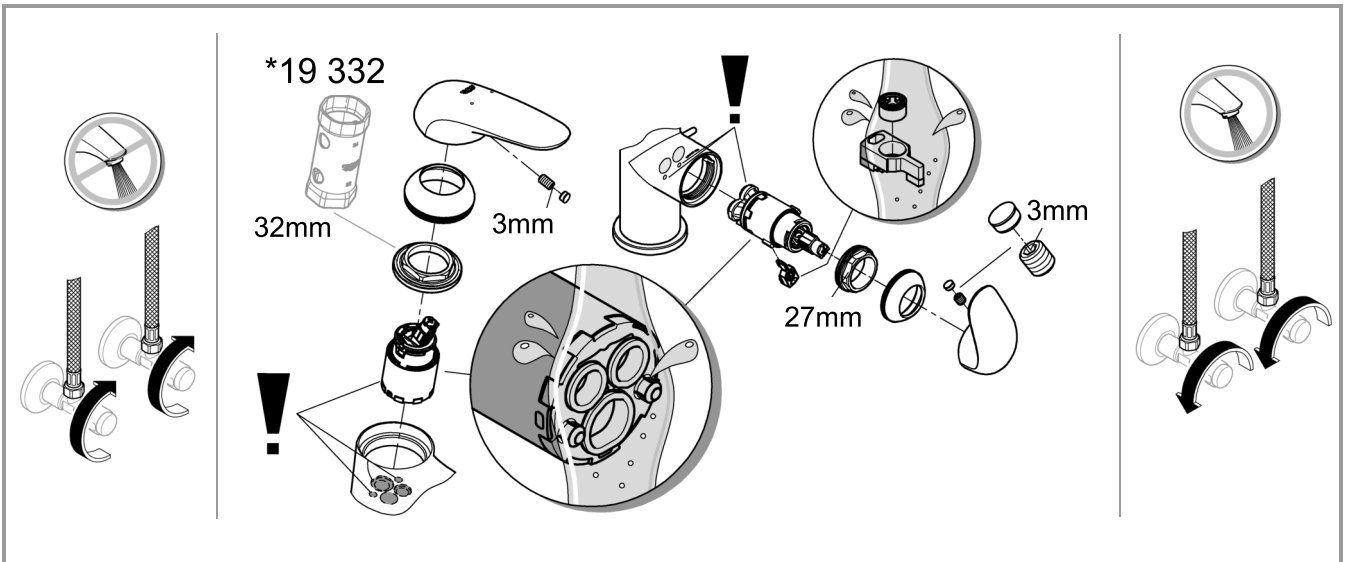

1

2

3

*19 332	32mm	*19 017	13mm

	07 052	180mm
	*07 341	350mm

Pure Freude an Wasser

GROHE

D
☎ +49 571 3989 333
impressum@grohe.de