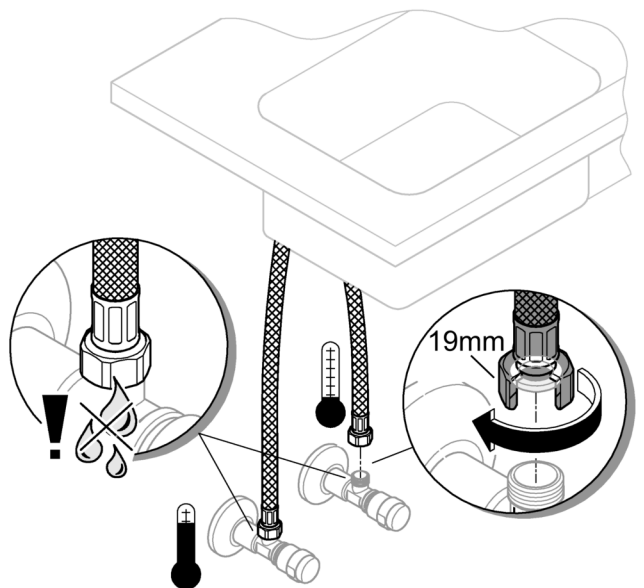

DIN 1988
DIN EN 806

1

2

3

Pure Freude an Wasser

GROHE
WAVES

D

+49 571 3989 333
impressum@grohe.de