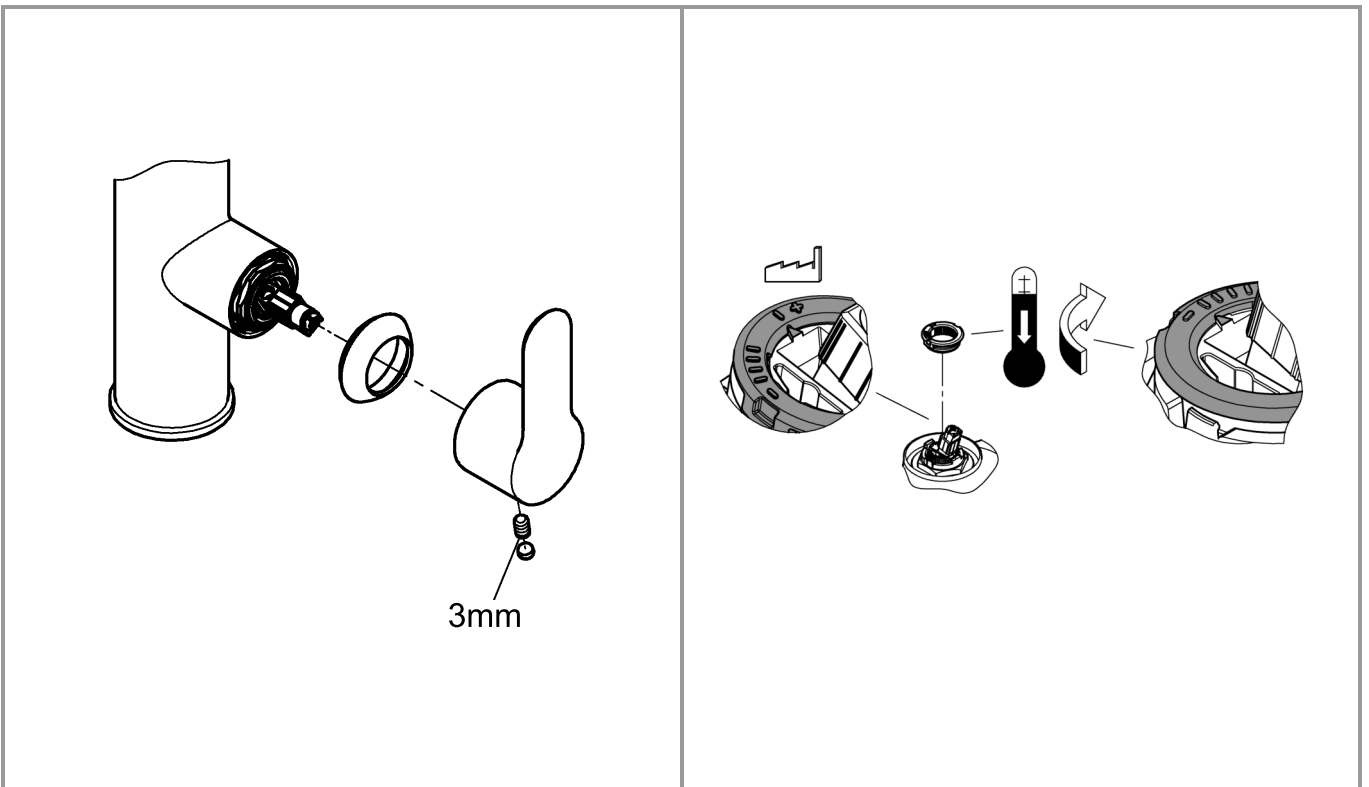

DIN 1988
DIN EN 806

1

2

3

Pure Freude an Wasser

GROHE
WAVES

D

+49 571 3989 333
impressum@grohe.de