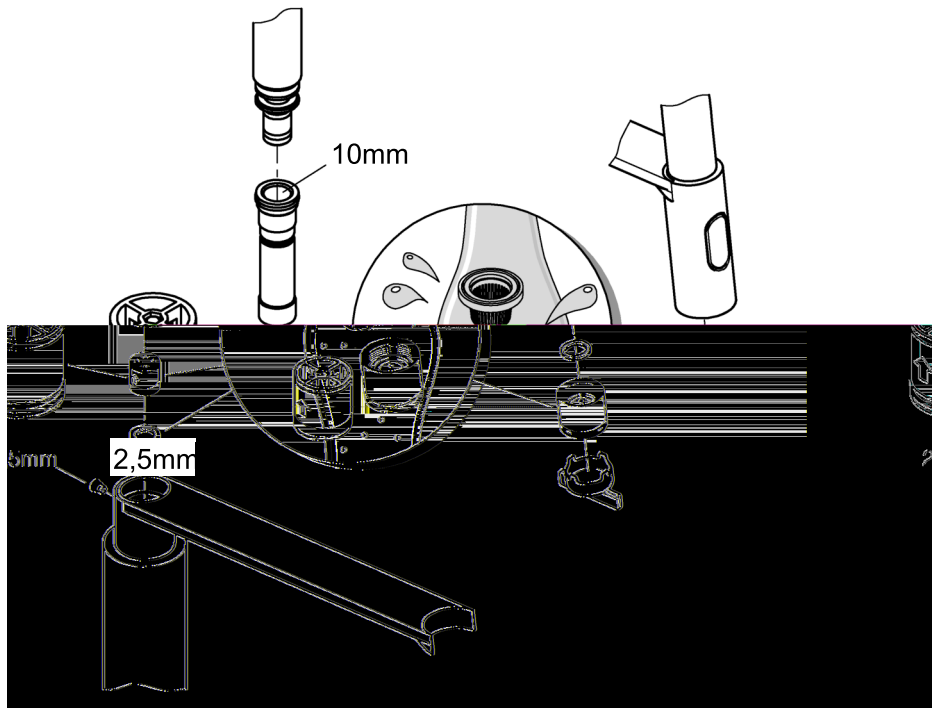

DIN 1988
DIN EN 806

1

2

3

Pure Freude an Wasser

GROHE
WAVES

D

+49 571 3989 333
impressum@grohe.de