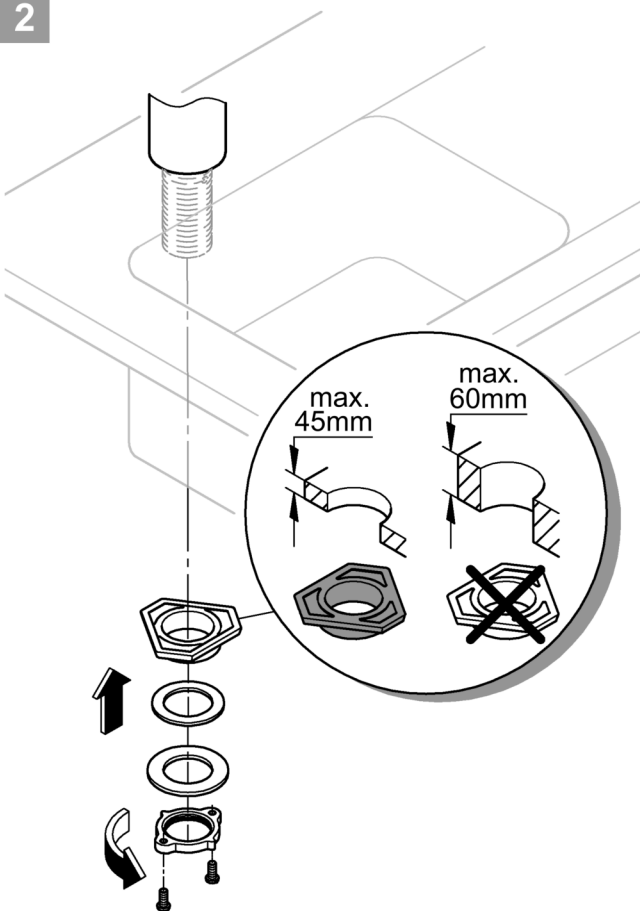

DIN 1988
DIN EN 806

1

2

3

Pure Freude an Wasser

GROHE
WAVES

D

+49 571 3989 333
impressum@grohe.de