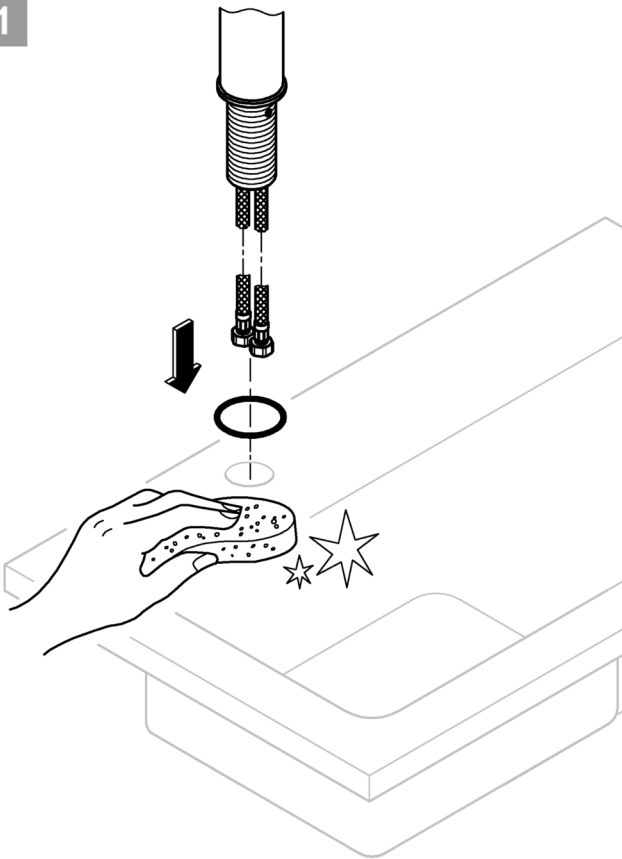

DIN 1988
DIN EN 806

1

2

3

Pure Freude an Wasser

GROHE
WAVES

D

+49 571 3989 333
impressum@grohe.de