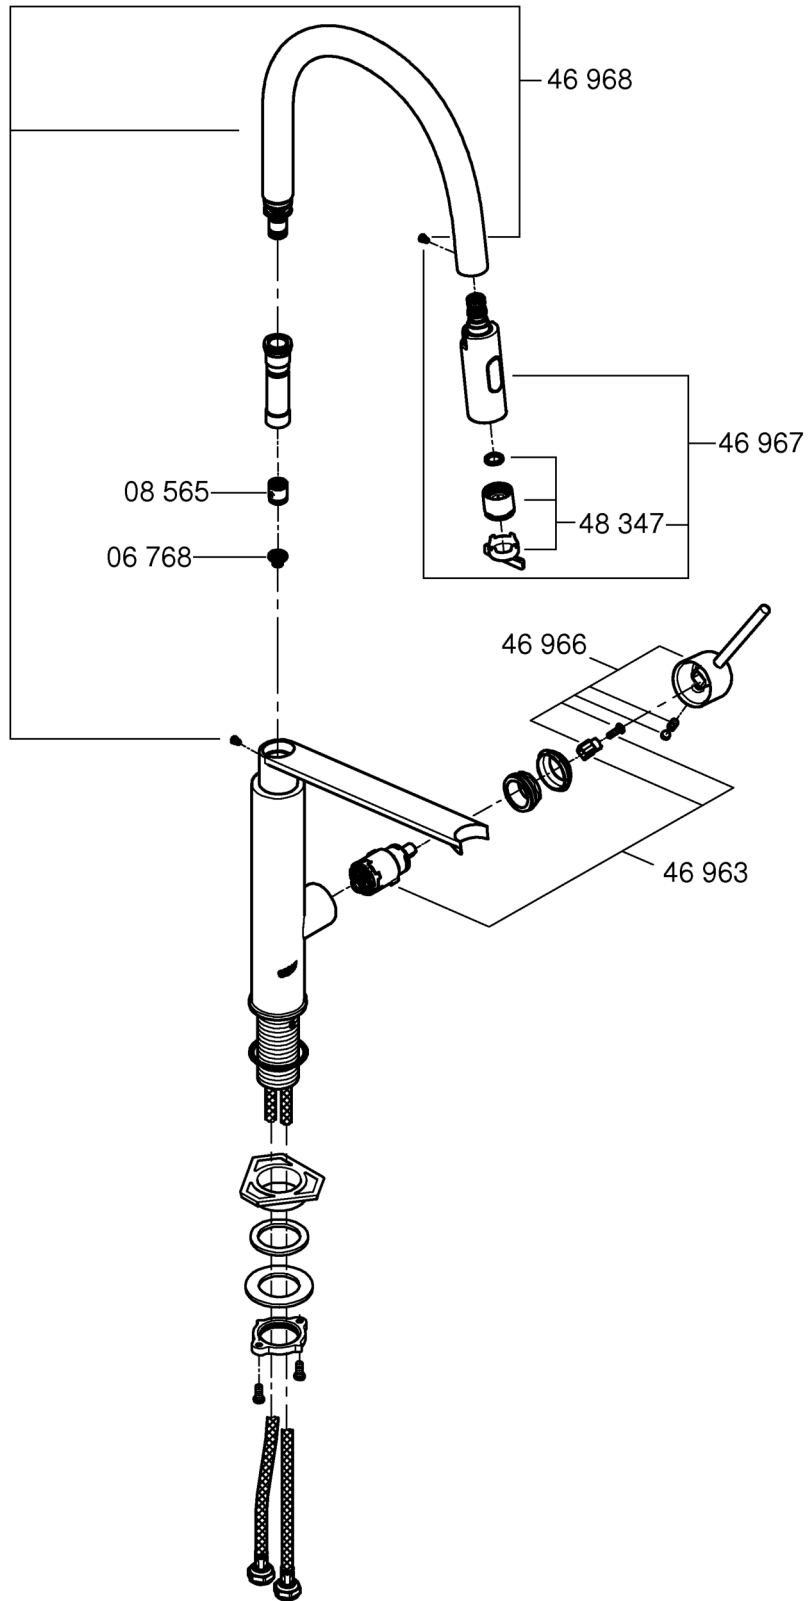

DIN 1988
DIN EN 806

1

2

3

Pure Freude an Wasser

GROHE
WAVES

D

+49 571 3989 333
impressum@grohe.de