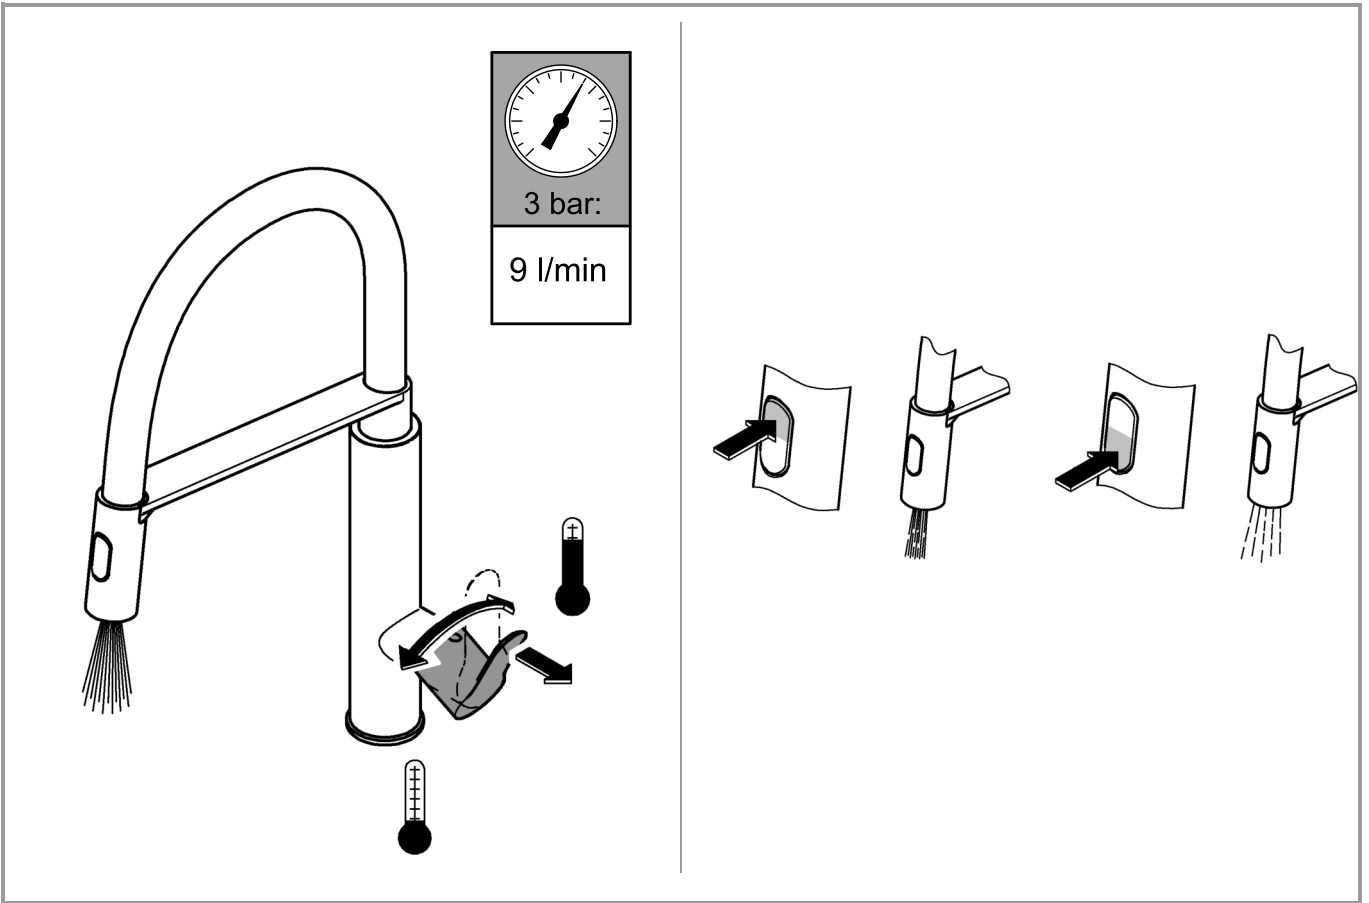

DIN 1988
DIN EN 806

1

2

3

Pure Freude an Wasser

GROHE
WAVES

D

+49 571 3989 333
impressum@grohe.de