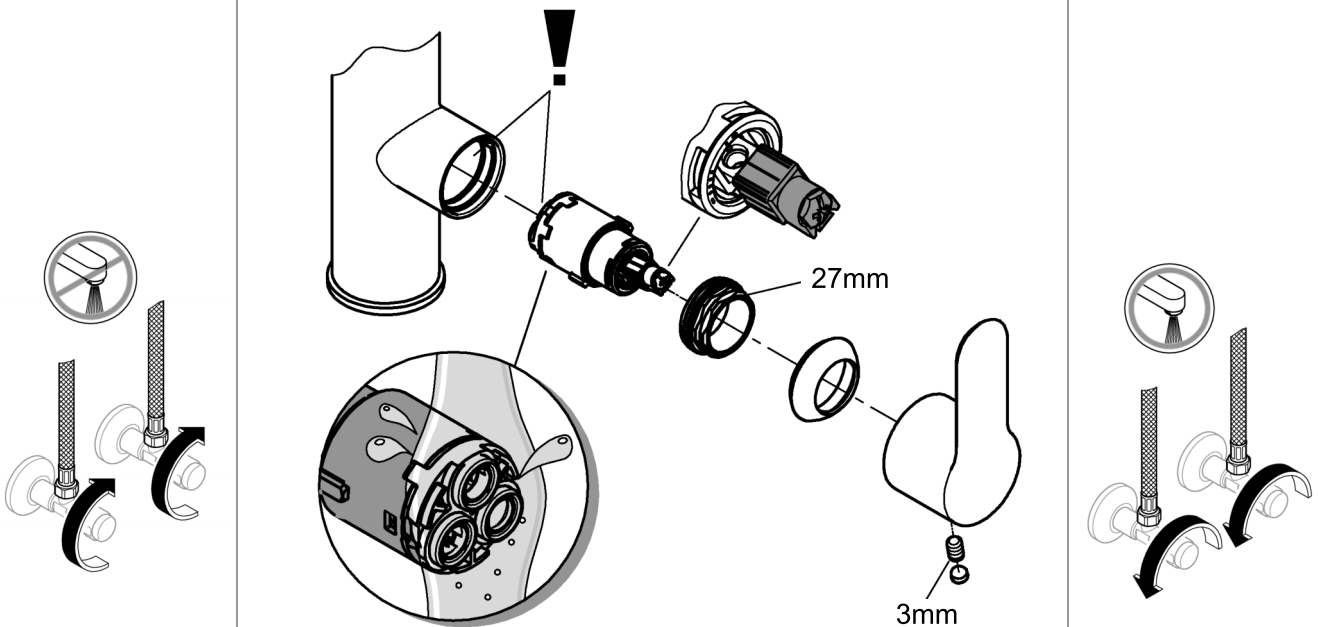

DIN 1988
DIN EN 806

1

2

3

Pure Freude an Wasser

GROHE
WAVES

D

+49 571 3989 333
impressum@grohe.de