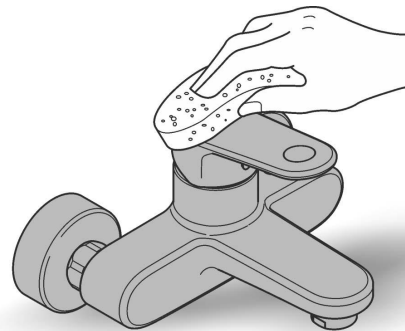

DESIGN +  
ENGINEERING  
**GROHE GERMANY**

97.170.231/ÄM 232009/07.14

[www.grohe.com](http://www.grohe.com)

*Pure Freude an Wasser*

48 166

SpeedClean

- D** Verwenden Sie für die Reinigung keine kratzenden Schwämme und Scheuermittel, Lösungsmittel- oder säurehaltigen Reiniger, Kalkentferner, Haushaltssessig und Reiniger mit Essigsäure.
- GB** Do not use abrasive sponges, scouring agents, organic solvents or acidic cleaners, limescale removers, household vinegar or cleaners containing acetic acid for cleaning.
- F** Pour le nettoyage, ne pas utiliser d'éponges ou produits abrasifs, de solvants, de produits nettoyeurs à base d'acide, de produits anti-calcaire, de vinaigre blanc, ni de produits nettoyeurs à base d'acide acétique.
- E** No utilice para la limpieza estropajos que rayen, agentes abrasivos, productos de limpieza que contengan disolventes o ácidos, disolventes para cal, vinagre doméstico ni productos de limpieza con ácido acético.
- I** Per la pulizia non utilizzare spugne ruvide, prodotti abrasivi, detergenti a base di solventi o acidi, prodotti anticalcare, aceto ad uso domestico e detergenti a base di acido acetico.
- NL** Gebruik voor het reinigen geen krassende zemen, schuurmiddelen, reinigers met oplosmiddelen en zuren, ontkalkers, schoonmaakazijn en reinigingsmiddelen met azijnzuren.
- S** Använd vid rengöring inte hårda tvättsvampar, skurmedel, lösningsmedel eller syrahaltiga rengöringsmedel, avkalkningsmedel, hushållsättika eller rengöringsmedel som innehåller ättiksyra.
- DK** Anvend aldrig skuremidler, slibende svampe, skuremidler, opløsningsmidler eller syreholdige rengøringsmidler, kalkfjerner, husholdningseddike og rengøringsmidler med eddikesyre til rengøringen.
- N** Bruk ikke svamper som lager riper, skuremidler, rengjøringsmidler med løsemidler eller syrer, kalkfjernere, husholdningseddik eller rengjøringsmidler med eddiksyre.
- FIN** Älä käytä puhdistamiseen naarmuttavia sieniä, hankausaineita, liuotinainetta tai happoa sisältäviä puhdistusaineita, kalkinpoistoaineita, kotitalousetikkaa tai etikkahappopitoisia pesuaineita.
- PL** Do czyszczenia nie wolno używać gąbek do szorowania, środków szorujących, środków czyszczących zawierających rozpuszczalniki lub kwasy, preparatów do usuwania osadów wapiennych, octu spożywczego i środków czyszczących z kwasem octowym.
- UAE** لا تستخدم إسفنجة الكَشْتُط، أو مواد كاشطة، أو مذيبيات عضوية أو منظفات حمضية، أو مزيلات الترسبات الملحية (الكلس)، أو الخل المنزلي، أو منظفات تحتوي على حمض خلّي من أجل التنظيف.
- GR** Μην χρησιμοποιείτε αποξεστικά σφουγγάρια, συστατικά τριψίματος, διαλυτικά ή άλλα καθαριστικά μέσα που περιέχουν οξέα, καθαριστικά αλάτων, ξύδι και καθαριστικά που περιέχουν ξύδι, για τον καθαρισμό.
- CZ** Na čištění nepoužívejte abrazivní houbičky, abrazivní prostředky, organická rozpouštědla nebo kyselé čističe, odstraňovače vodního kamene, potravinářský ocet nebo čisticí roztředky obsahující kyselinu octovou.