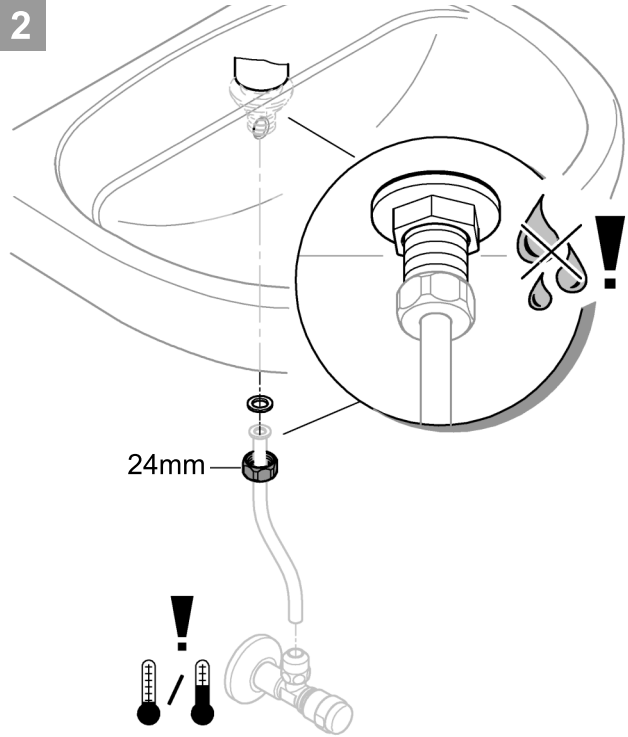

DIN  
1988  
DIN  
EN  
806

1

2

Pure Freude an Wasser

**GROHE**  
WAVES

**D**

+49 571 3989 333  
helpline@grohe.de

**A**