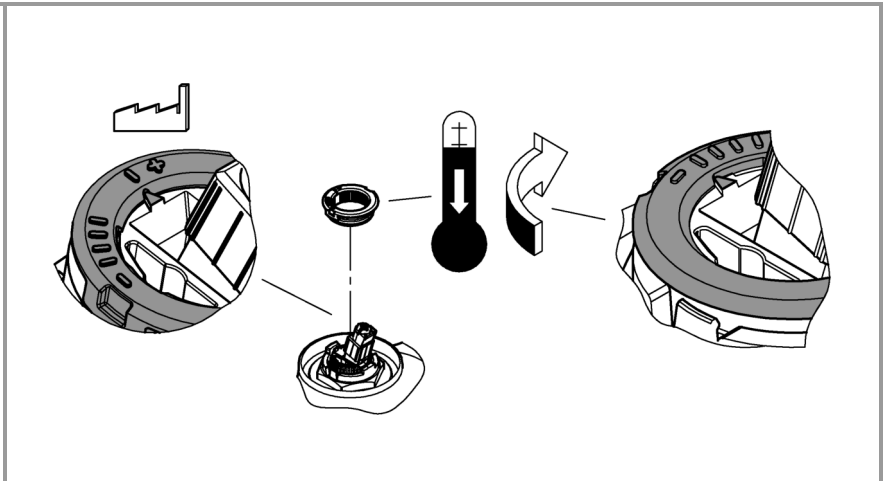

1b

2b

1c

Pure Freude an Wasser

**GROHE**  
WAVES

**D**

+49 571 3989 333  
helpline@grohe.de

**A**