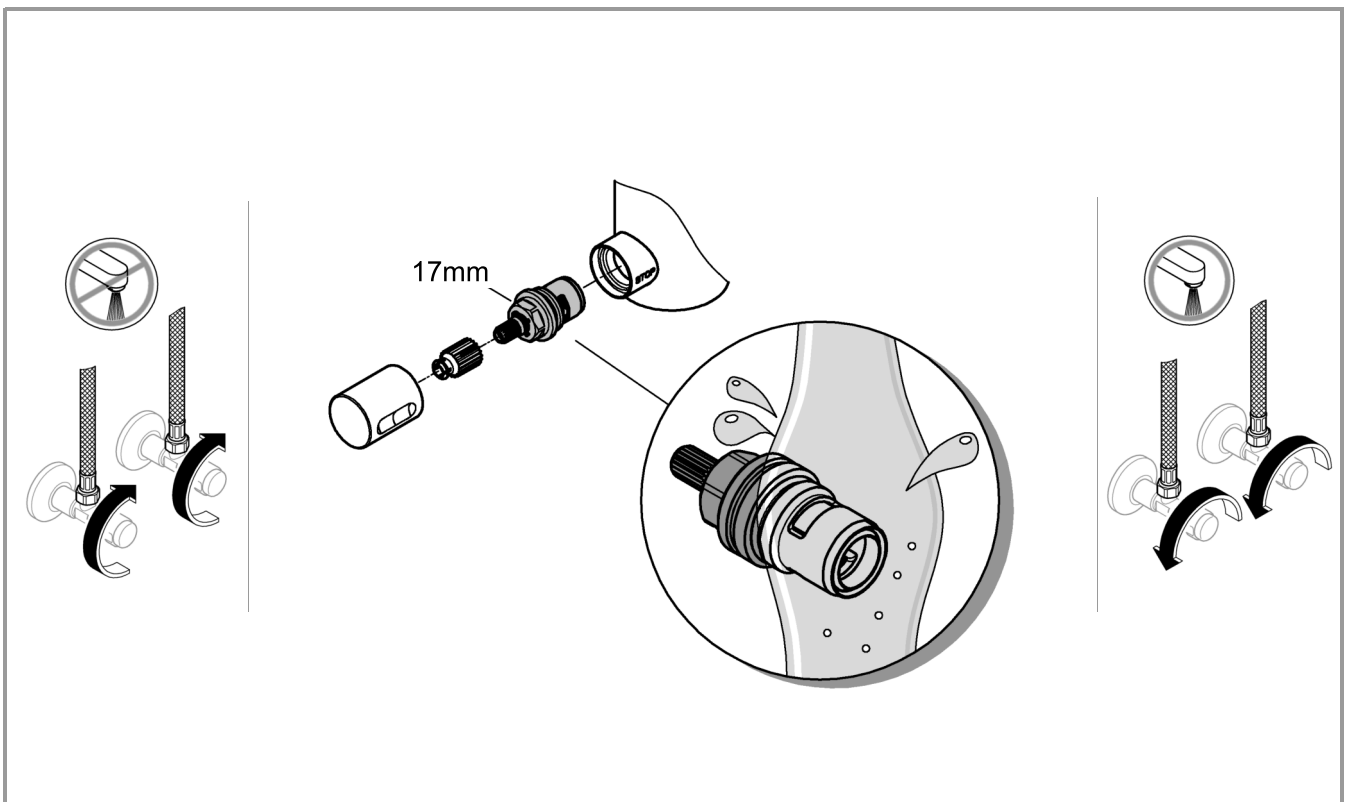

1b

2b

1c

Pure Freude an Wasser

**GROHE**  
WAVES

**D**

+49 571 3989 333  
helpline@grohe.de

**A**