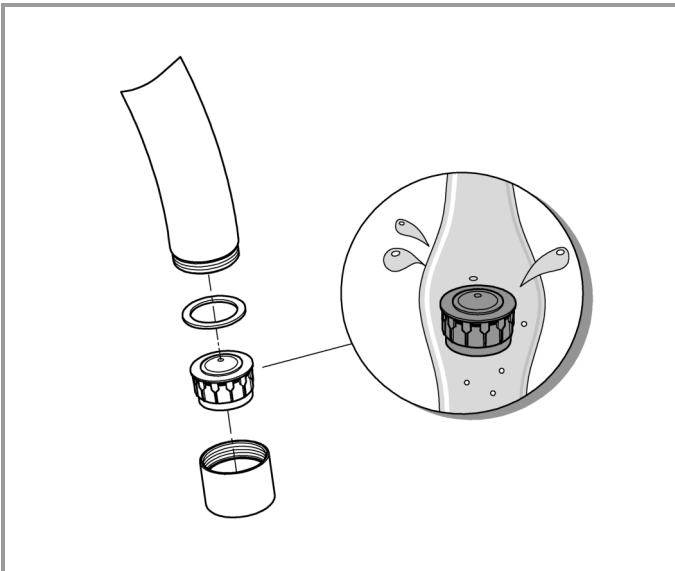

1b

2b

1c

Pure Freude an Wasser

**GROHE**  
WAVES

**D**

+49 571 3989 333  
helpline@grohe.de

**A**