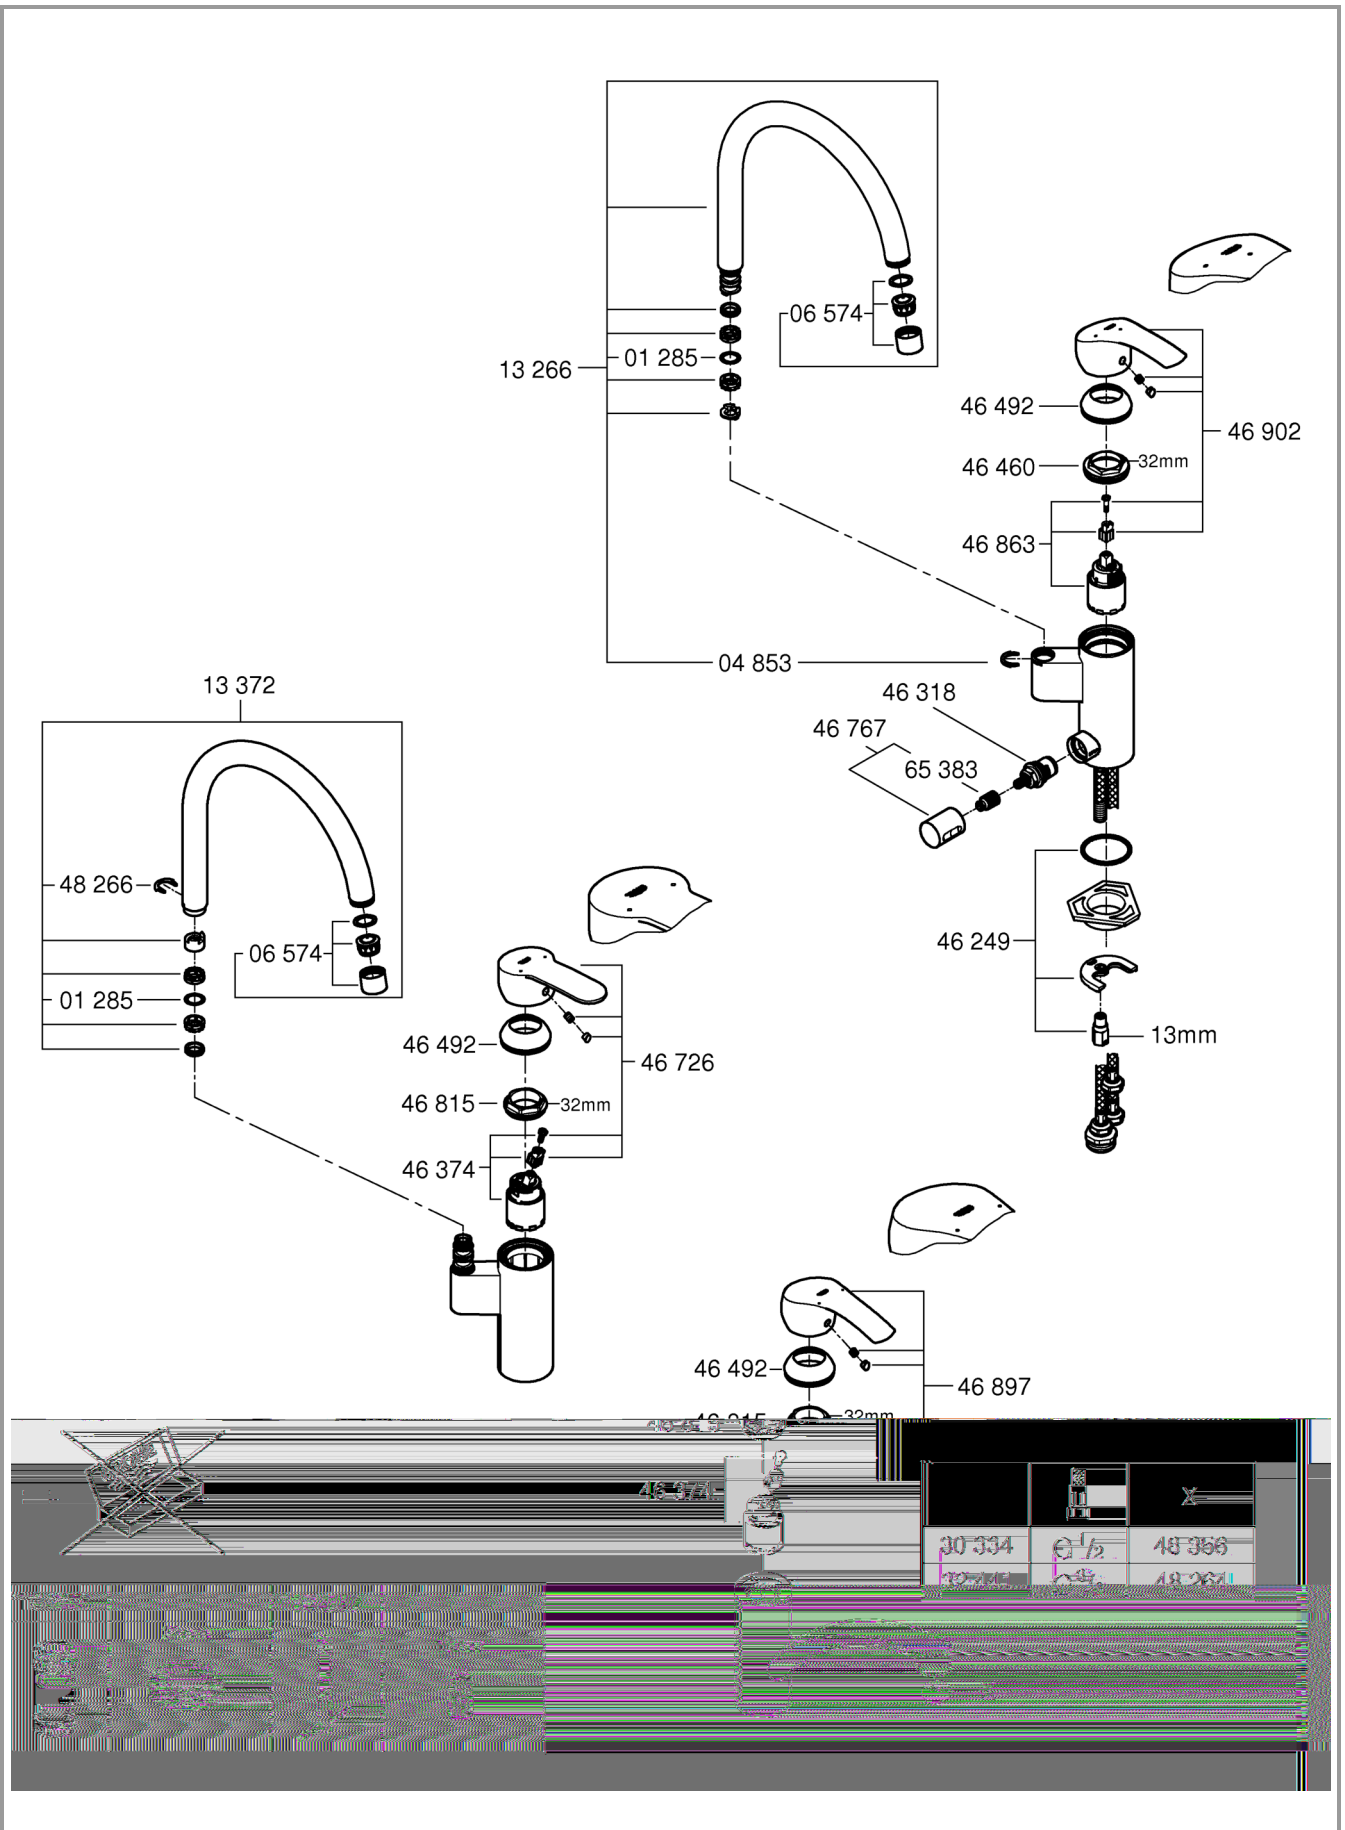

1b

2b

1c

Pure Freude an Wasser

**GROHE**  
WAVES

**D**

+49 571 3989 333  
helpline@grohe.de

**A**