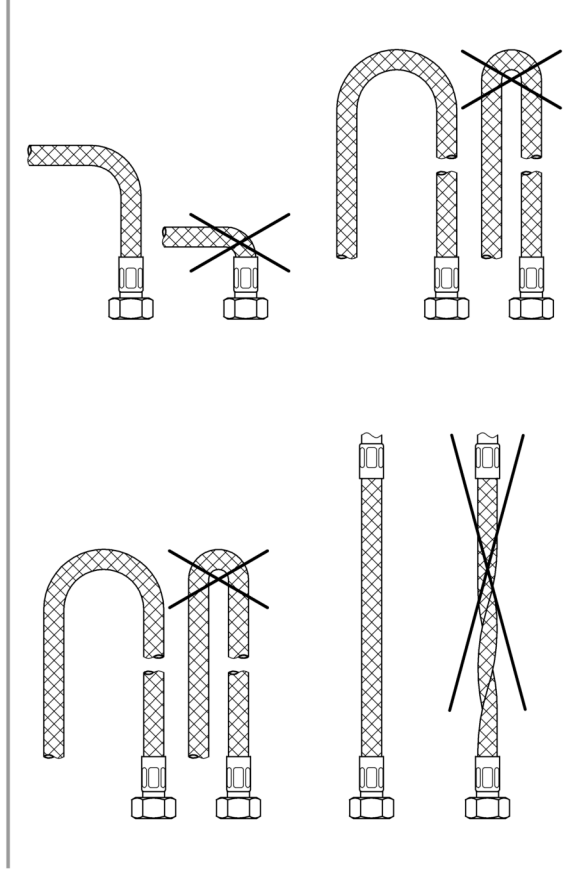

13mm
*19 017

1

2

3

46-255

Pure Freude an Wasser

GROHE

D