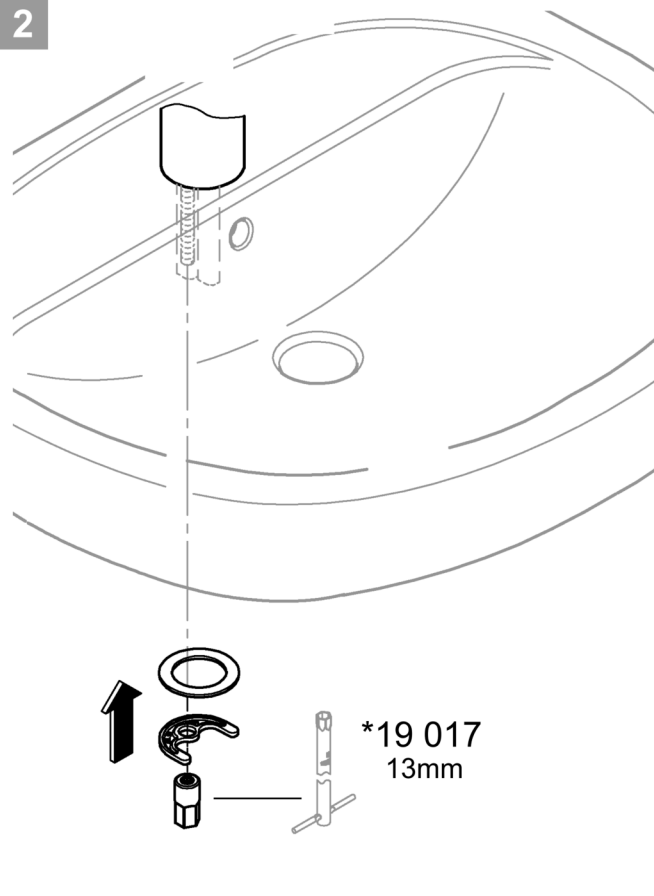

13mm
*19 017

1

2

3

46-255

Pure Freude an Wasser

GROHE

D