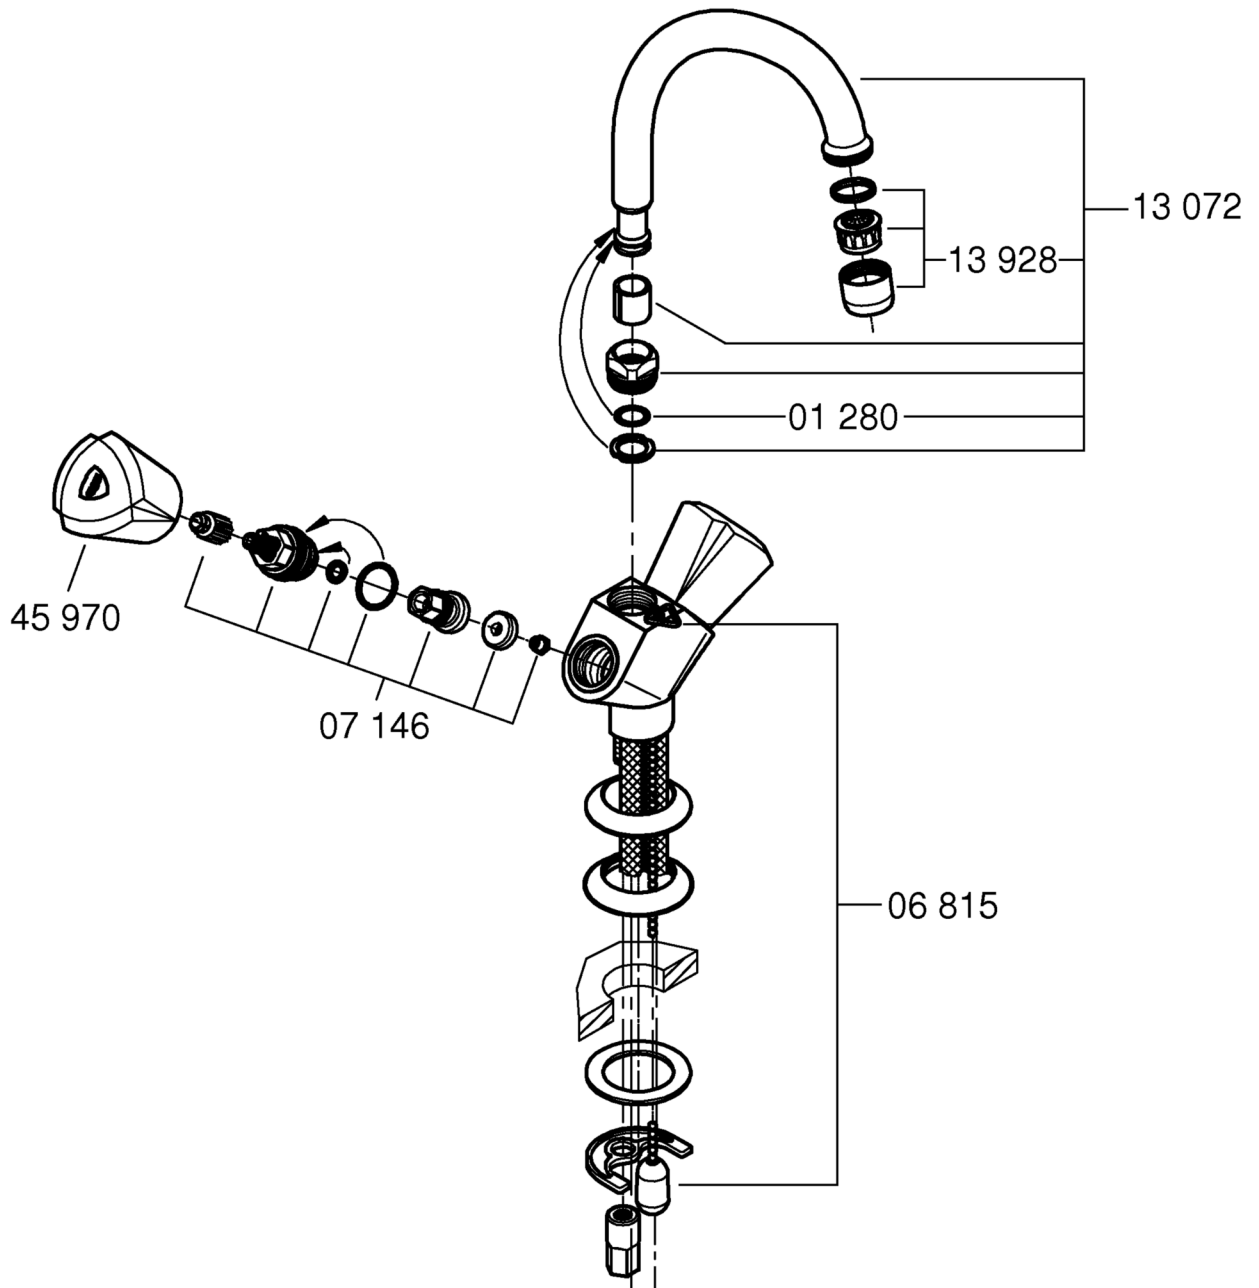

13mm
*19 017

1

2

3

46-255

Pure Freude an Wasser

GROHE

D