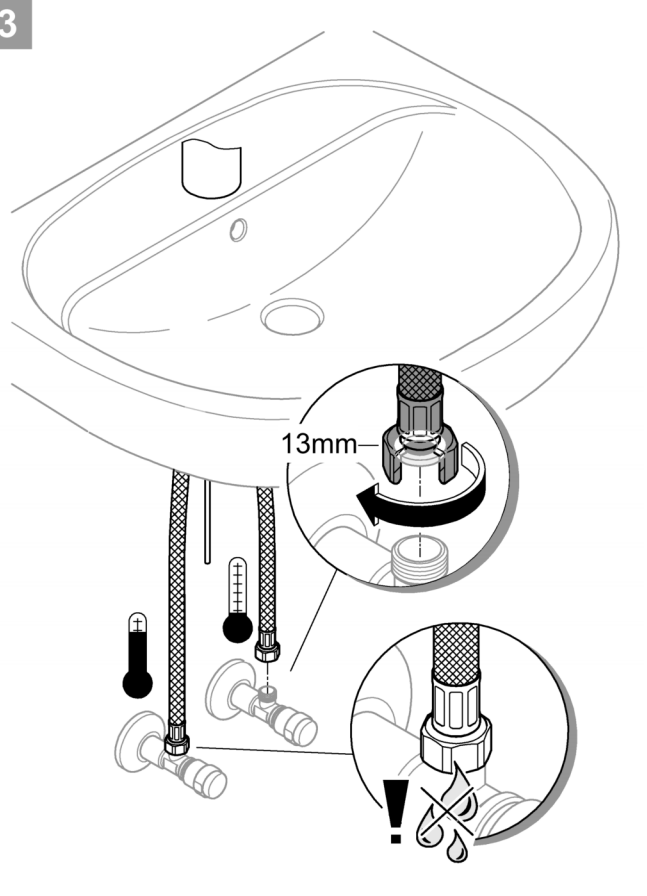

13mm
*19 017

1

2

3

46-255

Pure Freude an Wasser

GROHE

D