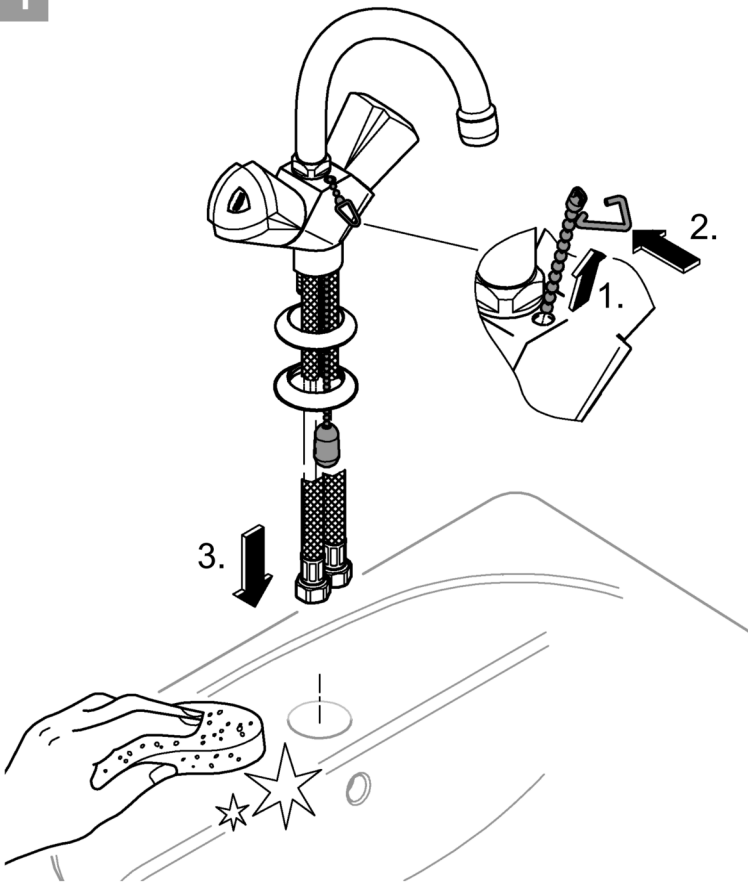

13mm
*19 017

1

2

3

46-255

Pure Freude an Wasser

GROHE

D