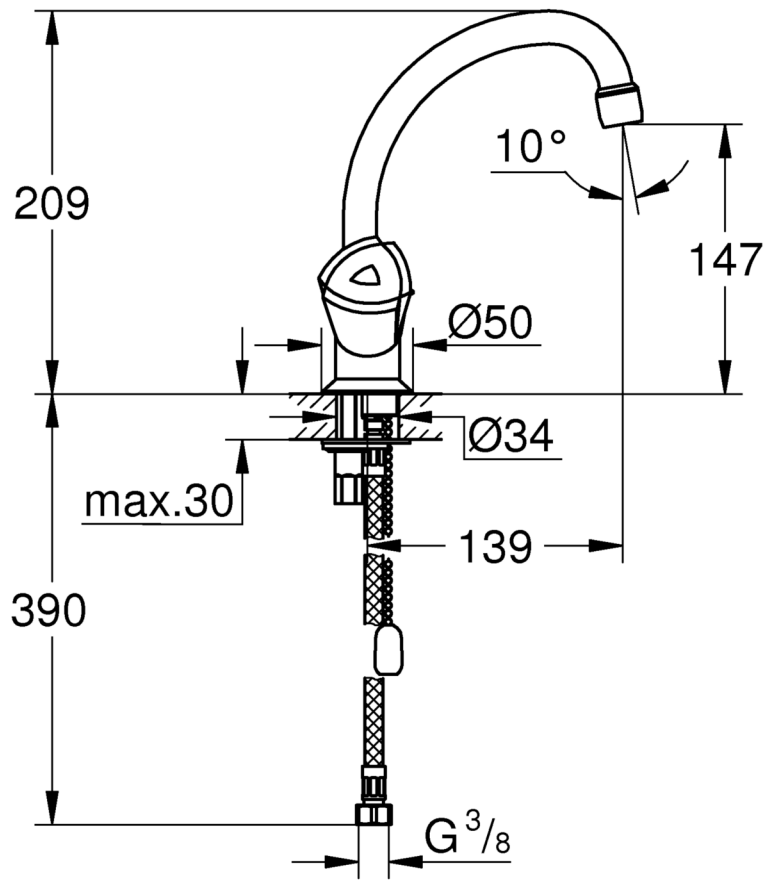

21 102

1

3

2

4

3

5

DIN 1988
DIN EN 806

13mm
*19 017

1

2

3

46-255

Pure Freude an Wasser

GROHE

D