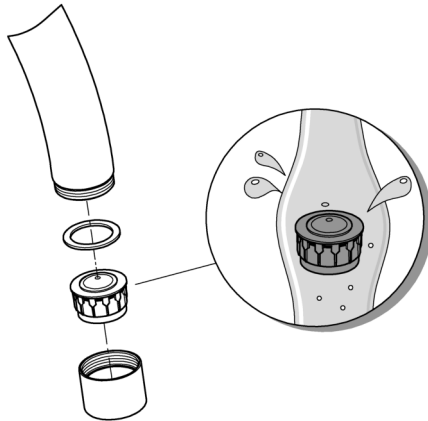

13mm
*19 017

1

2

3

46-255

Pure Freude an Wasser

GROHE

D